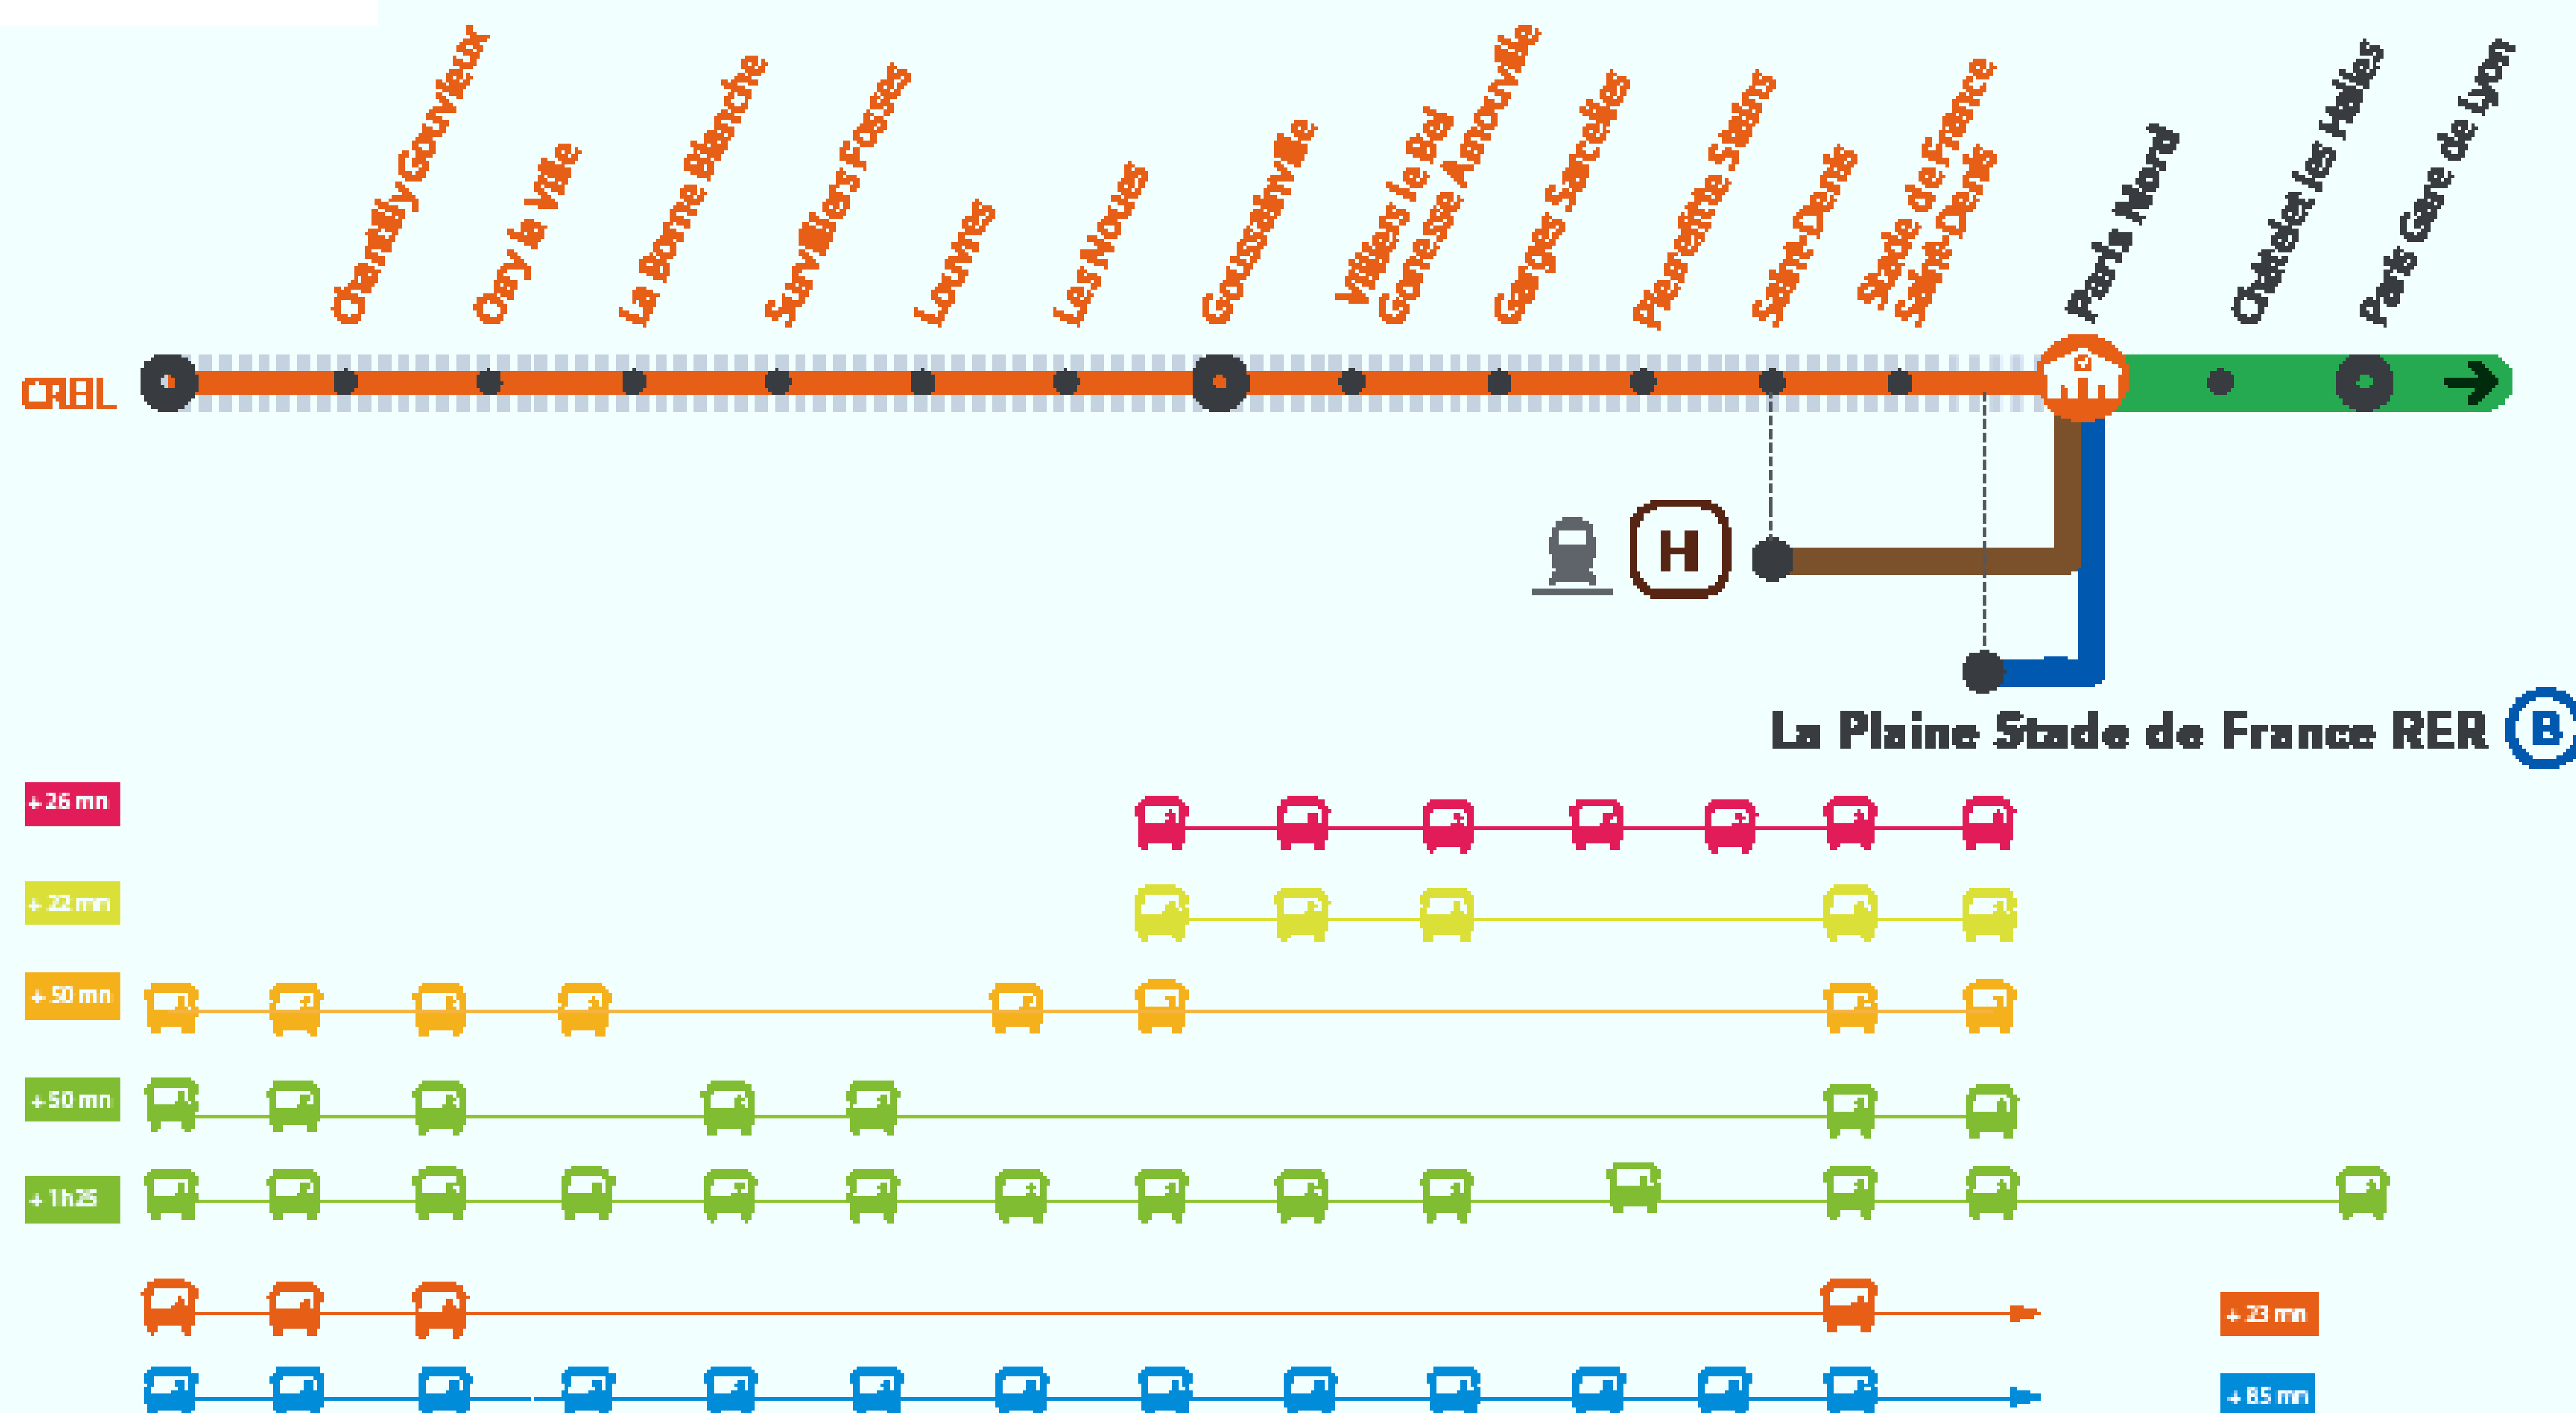

**AUCUN TRAIN
ENTRE CREIL ET STADE DE FRANCE*
À PARTIR DE 23H30**

**AUCUN TRAIN
DE PARIS GARE DE LYON À CREIL
À PARTIR DE 23H55**

**AUCUN TRAIN
DE CREIL À PARIS GARE DE LYON
À PARTIR DE 0H20**

* Départ des bus de la **Gare La Plaine Stade de France RER B** à partir de 0h20.

Terminus des trains

Portion de ligne fermée

Bus de substitution

Départ des bus de substitution

RER D FERMÉ

ENTRE PARIS ET CREIL

À PARTIR DE 23H50

LUNDI 28 SEPTEMBRE AU VENDREDI 02 OCTOBRE

Paris Gare de Lyon ➔ Creil

- Les bus de substitutions sont au départ de la gare de La Plaine Stade de France.
- Pour vous y rendre, merci d'emprunter un train de la ligne B à la Gare du nord puis descendre à La Plaine Saint Denis pour prendre les bus de substitutions.

	SOPA	SOPA	FOPA	LEPA	UEPA	ILTA39				
PARIS LYON Grandes Lignes										
PARIS LYON Banlieue	21:43	22:13	22:43	23:13	23:43					
CHATELET LES HALLES	21:48	22:18	22:48	23:18	23:48					
PARIS-NORD (GRANDE LIGNE) *										
PARIS-NORD (SOUTERRAINE)	21:53	22:23	22:53	23:23	23:53	0:06				
LA PLAINE STADE DE FRANCE*						0:10	0:25	0:25	0:25	0:25
STADE DE FRANCE	21:58	22:28	22:58	23:28	23:57		0:30	0:30	0:30	0:30
ST DENIS	22:01	22:31	23:01	23:31			I	0:37	I	I
PIERREFITTE STAINS	22:06	22:36	23:06	23:36			I	0:47	I	I
GARGES	22:09	22:39	23:09	23:39			0:51	0:57	I	I
VILLIERS LE BEL	22:14	22:44	23:14	23:44			1:03	1:09	I	I
GOUSSAINVILLE	22:19	22:49	23:18	23:49			1:18	1:24	I	0:58
LES NOUES	22:21	22:51		23:51					I	1:04
LOUVRES	22:24	22:54		23:54					1:10	I
SURVILLIERS FOSSES	22:30	23:00		0:00					1:20	I
LA BORNE BLANCHE	22:33	23:03		0:03					I	1:37
ORRY LA VILLE COYE	22:37	23:07		0:06	0:16				1:35	1:42
CHANTILLY GOUVIEUX	22:43	23:13			0:31				1:50	1:57
CREIL	22:50	23:20			0:46				2:05	2:12