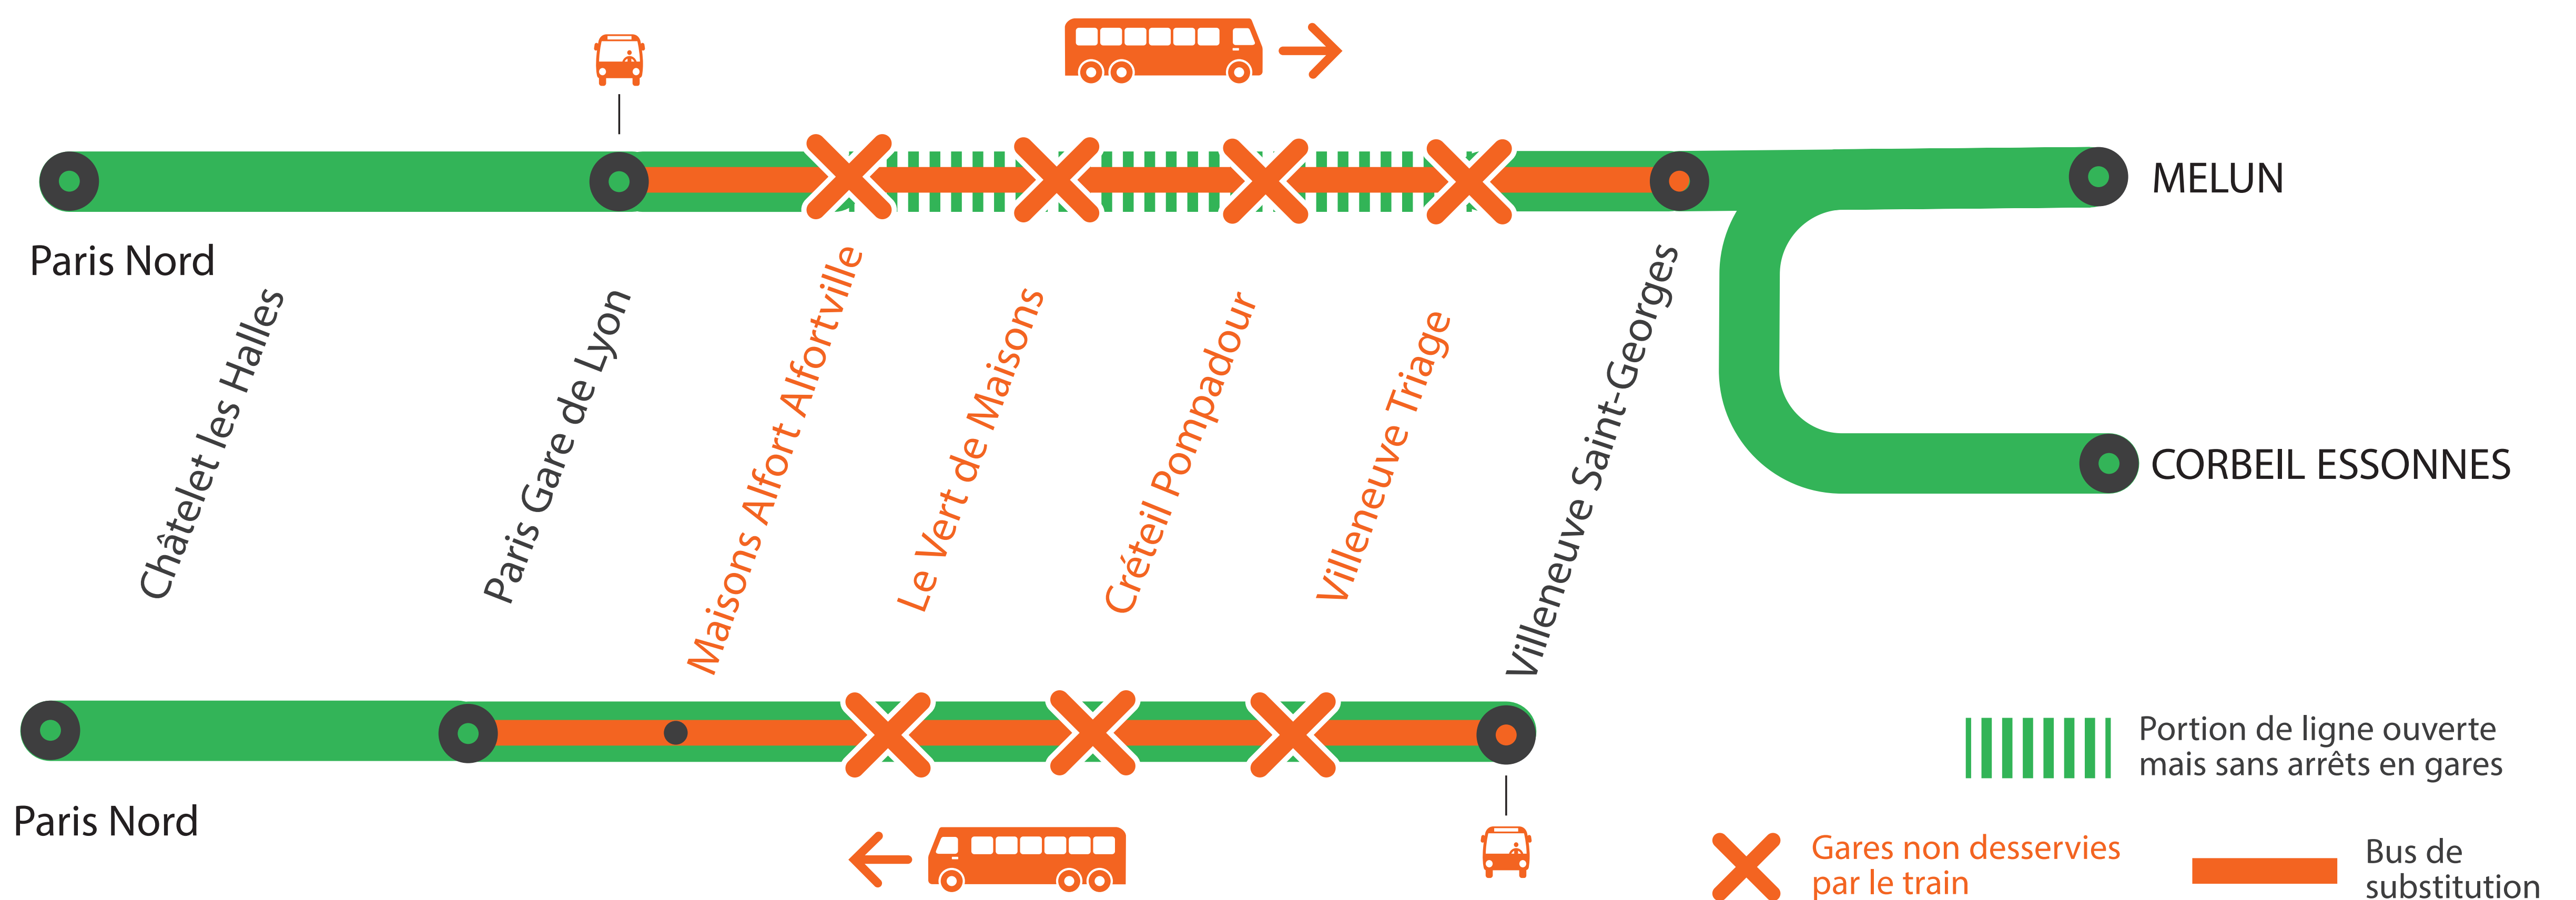

## GARES NON DESSERVIES ENTRE PARIS GARE DE LYON\* ET VILLENEUVE-ST-GEORGES DE 22H45 À 4H50

\*RER D fermé, aucun train au départ de Paris Gare de Lyon à partir de 0h55.

SEPT.

14  
au 18

+ D'INFORMATION

➔ sur l'assistant (Appli) SNCF ➔ sur [transilien.com](https://www.transilien.com)  
➔ sur [maligneD.transilien.com](https://www.maligneD.transilien.com) ➔ en gare  
➔ sur @RERD\_SNCF 🐦

BUS DE SUBSTITUTION / ALLONGEMENT DE TRAJET

Paris  
Gare de Lyon

Villeneuve  
Saint-Georges

**+40 MIN**

## GARES NON DESSERVIES

DE PARIS GARE DE LYON À VILLENEUVE ST GEORGES  
À PARTIR DE 22H30