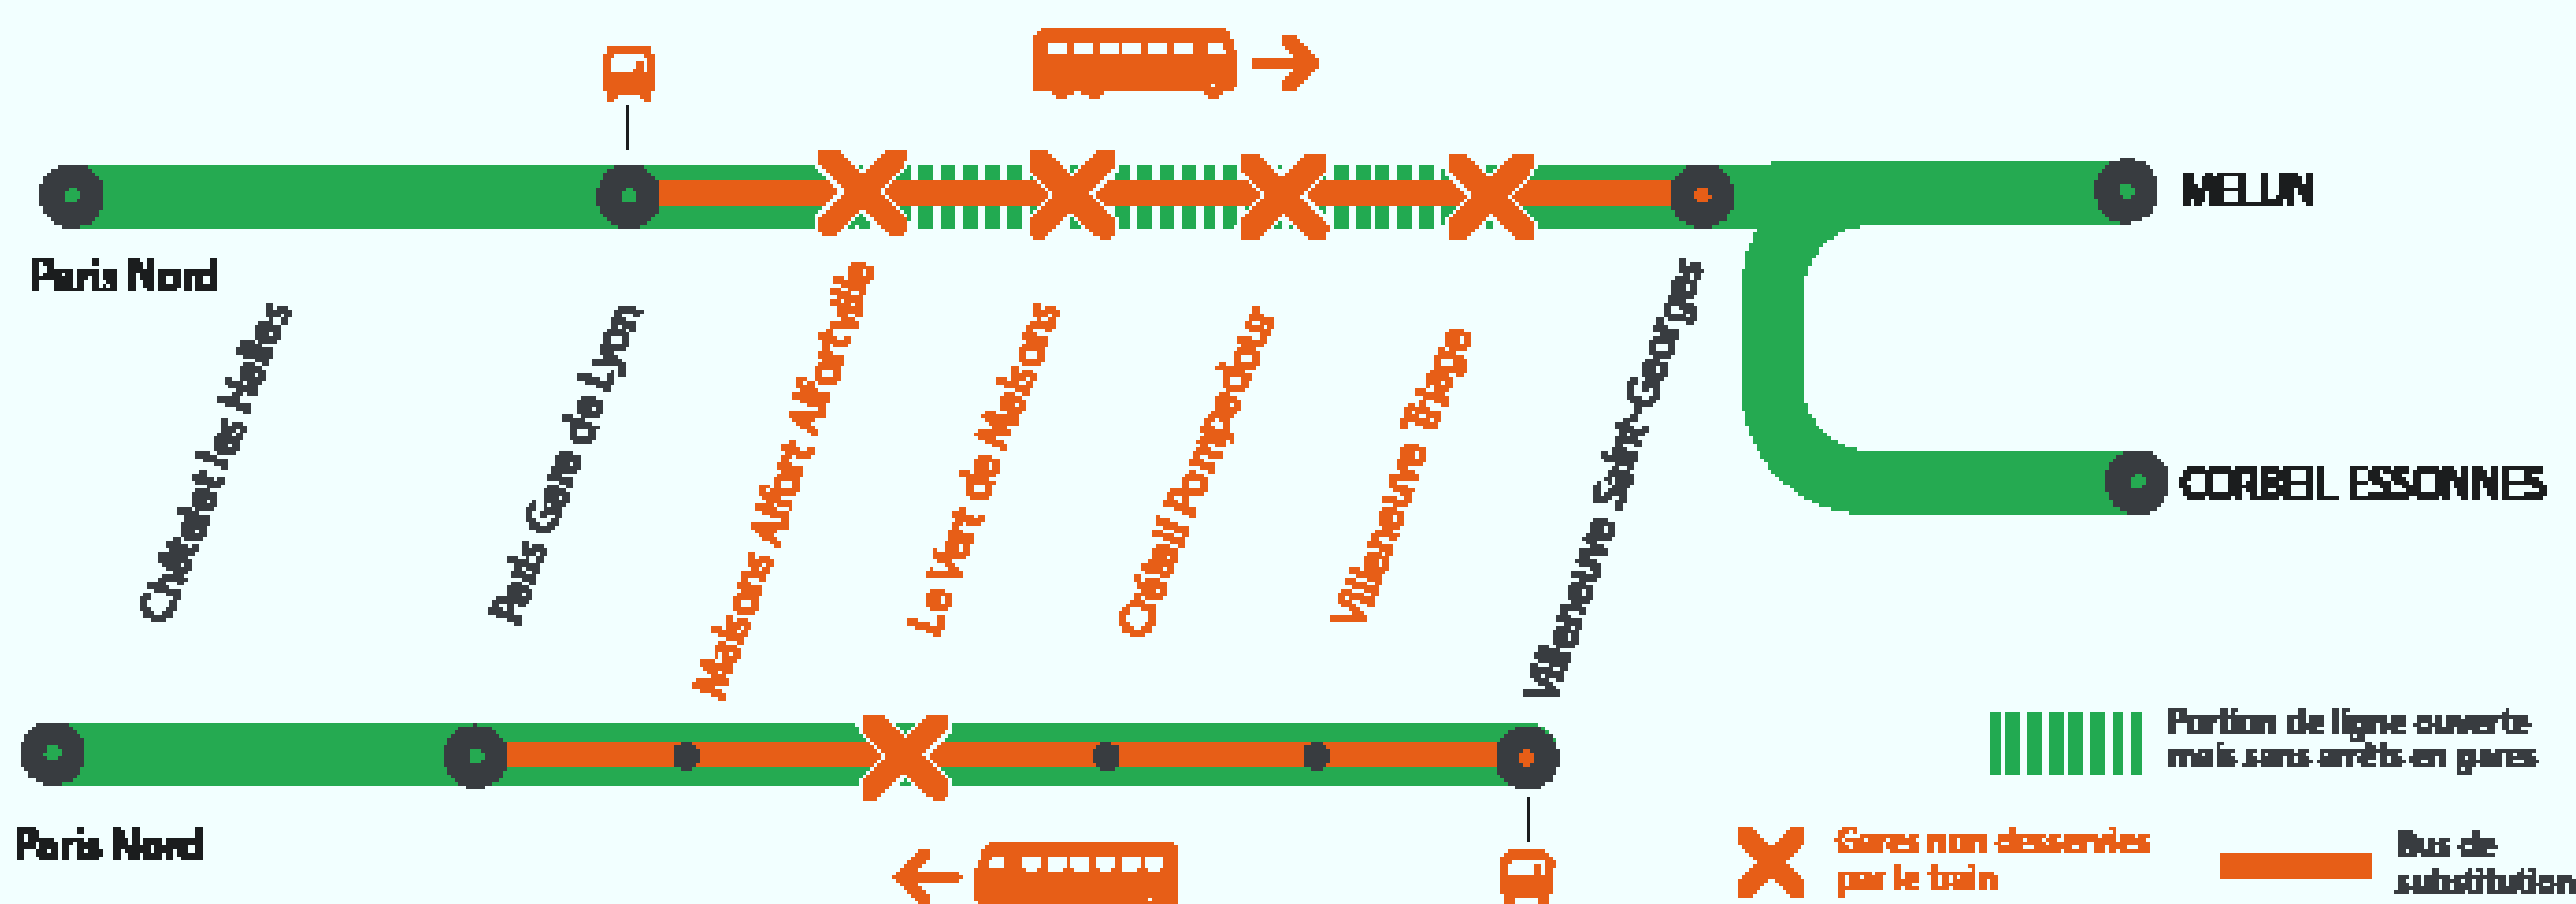

# GARES NON DESSERVIES ENTRE PARIS GARE DE LYON\* ET VILLENEUVE-ST-GEORGES DE 22H45 À 4H50

\*RER D fermé, aucun train au départ de Paris Gare de Lyon à partir de 0h55.

SEPT.

28

au

OCT.

2

### BUS DE SUBSTITUTION / ALLONGEMENT DE TRAJET

Paris  
Gare de Lyon

Villeneuve  
Saint-Georges

**+40 MIN**

# MOINS DE TRAINS MODIFICATIONS DE DESSERTE

## GARES NON DESSERVIES DE PARIS GARE DE LYON À VILLENEUVE ST GEORGES À PARTIR DE 22H45