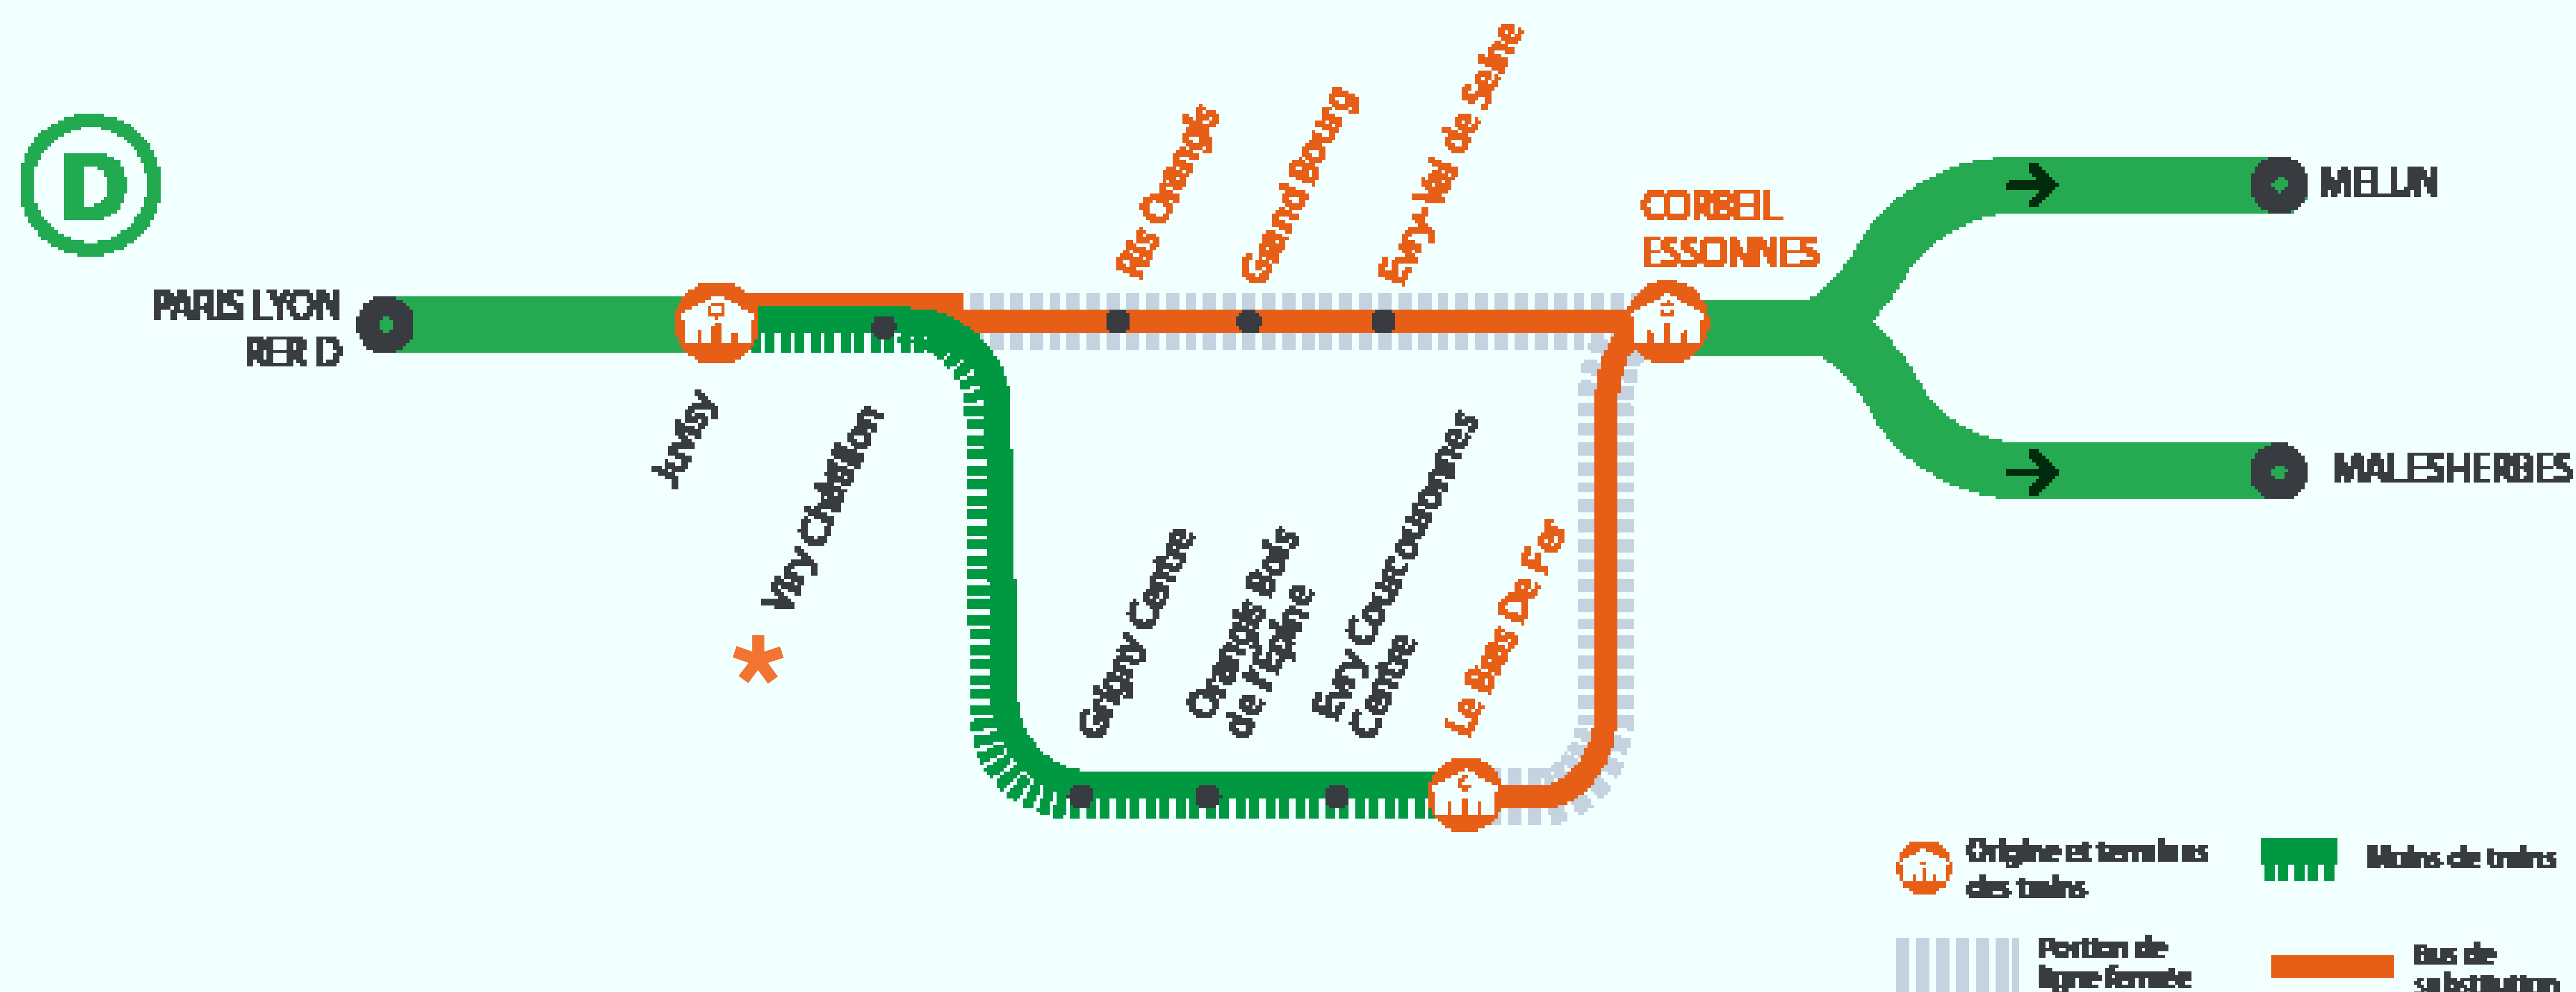

INFO TRAVAUX

WEEK
END

AUCUN TRAIN
ENTRE JUVISY
ET CORBEIL ESSONNES VIA RIS ORANGIS

AUCUN TRAIN
ENTRE LE BRAS DE FER
ET CORBEIL ESSONNES

MOINS DE TRAINS
ENTRE JUVISY VIA EVRY COURCOURONNES
ET LE BRAS DE FER

* La gare de Viry Châtillon n'est pas desservie en direction de Le Bras de Fer

SEPT.

26
et 27

+ D'INFORMATION

- sur l'assistant (Appli) SNCF
- sur [transilien.com](https://www.transilien.com)
- sur [maligneD.transilien.com](https://www.maligneD.transilien.com)
- en gare
- sur [@RERD_SNCF](https://twitter.com/RERD_SNCF)

- - **Un train sur quatre** circule entre Juvisy et Le Bras de Fer.
- Les trains à destination et en provenance de Malesherbes et Melun sont **origine et terminus à Corbeil Essonnes**.

AUCUN TRAIN

ENTRE JUVISY ET CORBEIL-ESSONNES VIA RIS ORANGIS