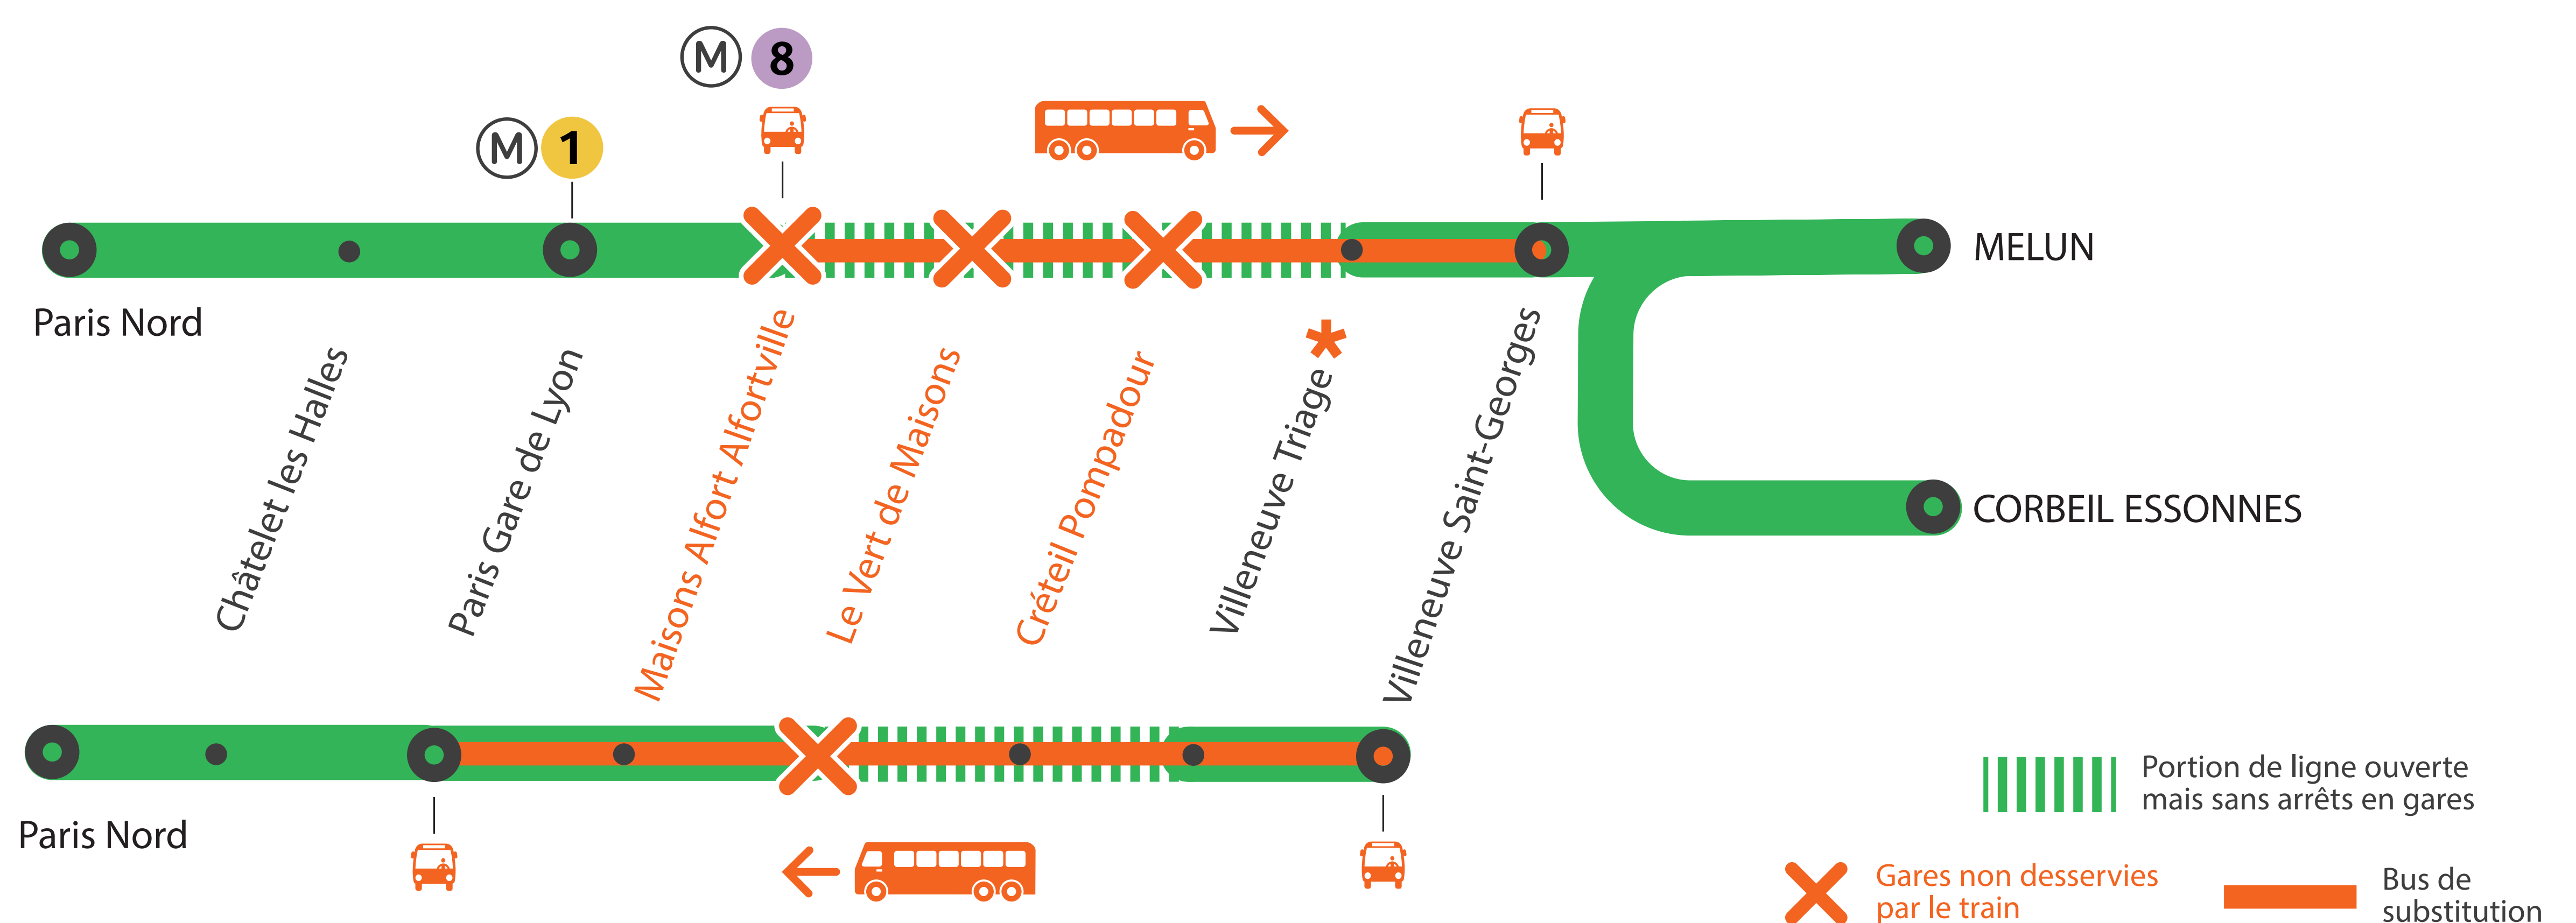

MOINS DE TRAINS ENTRE PARIS GARE DE LYON ET VILLENEUVE-ST-GEORGES SAMEDI & DIMANCHE

GARES NON DESSERVIES ENTRE PARIS GARE DE LYON ET VILLENEUVE ST GEORGES SAMEDI & DIMANCHE*

* Dimanche à partir de 22h30 la gare de Villeneuve Triage n'est pas desservie en direction de Villeneuve St Georges . Trains directs de Paris Gare de Lyon à Villeneuve St Georges. La gare de Villeneuve Triage est desservie en direction de Paris Gare de Lyon.

SEPT.

19
et 20

+ D'INFORMATION

- sur l'assistant (Appli) SNCF
- sur [transilien.com](https://www.transilien.com)
- sur [maligneD.transilien.com](https://www.maligneD.transilien.com)
- en gare
- sur [@RERD_SNCF](https://twitter.com/RERD_SNCF)

ALLONGEMENT DU TEMPS DE TRAJET

30 MINUTES