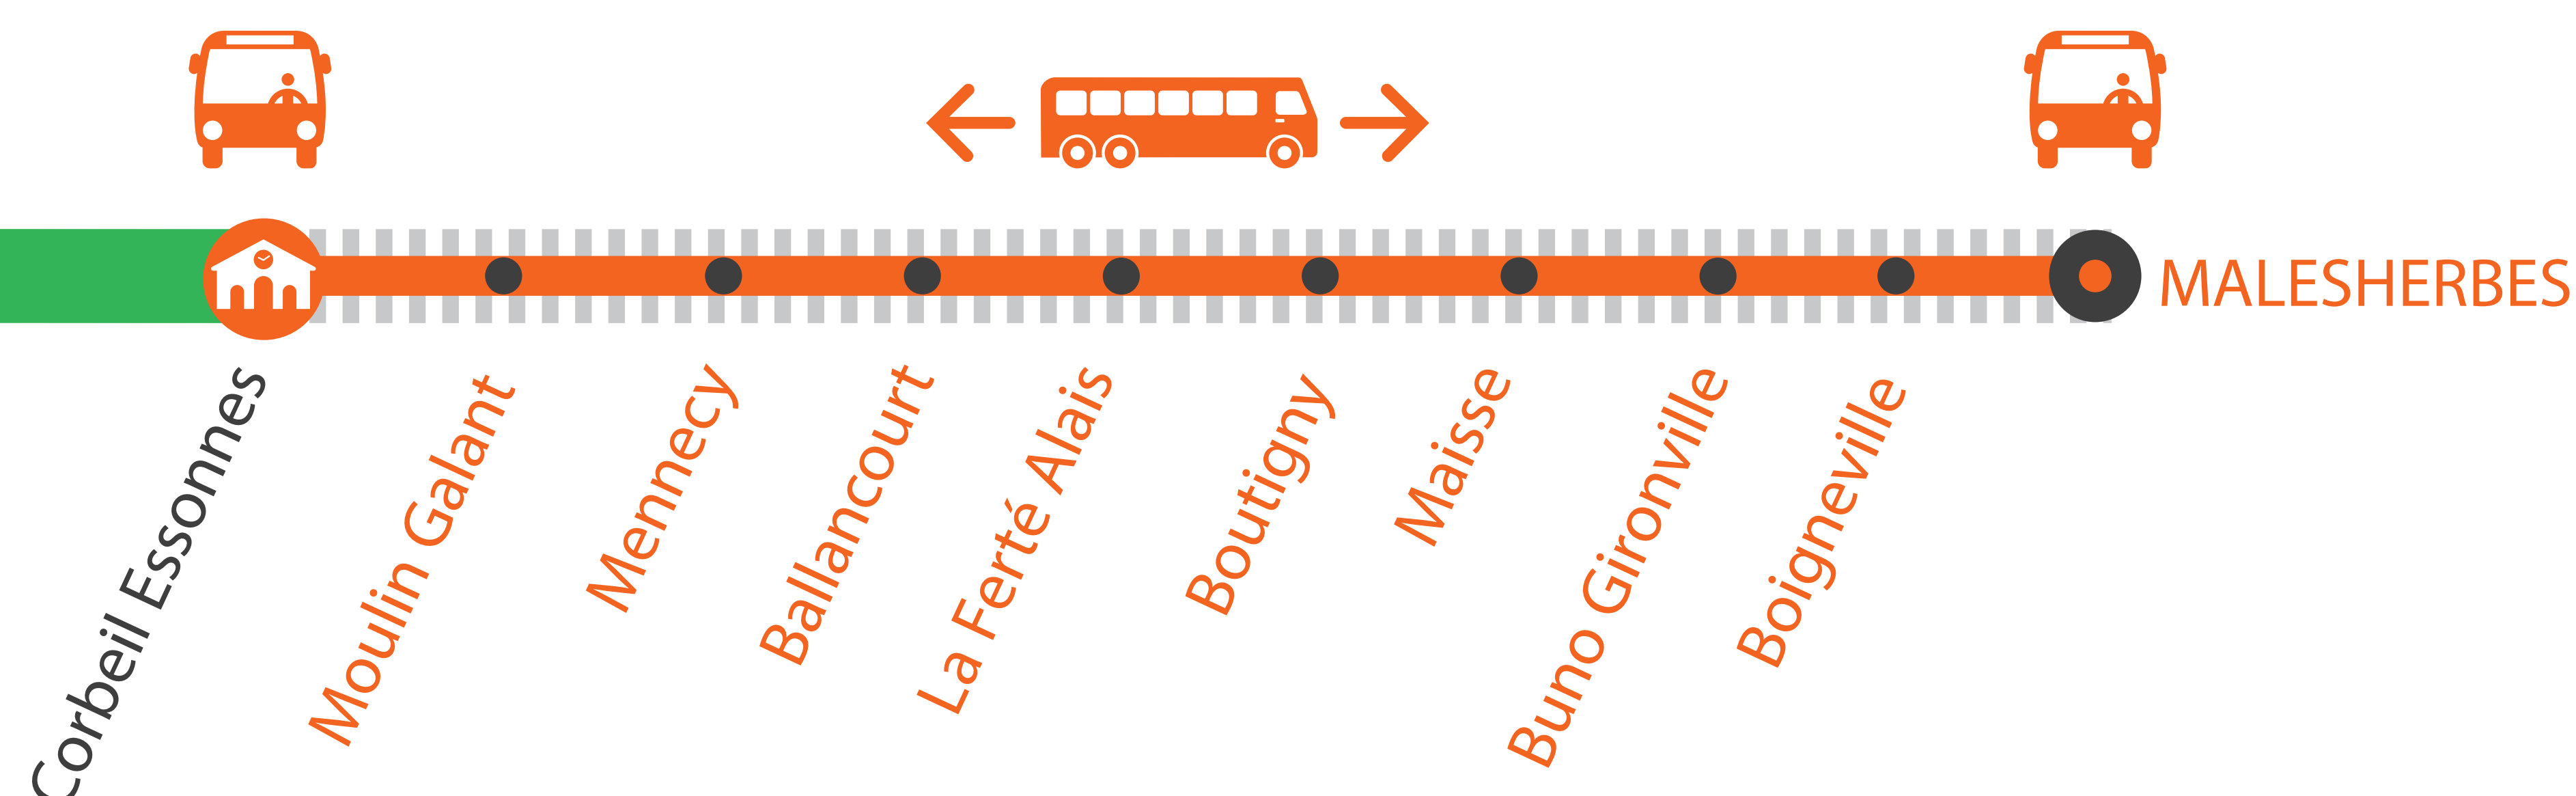

INFO TRAVAUX

AUCUN TRAIN ENTRE CORBEIL ESSONNES ET MALESHERBES DE 10H30 À 14H

SEPT.**21**au **25**

+ D'INFORMATION

- sur l'assistant (Appli) SNCF
- sur [transilien.com](https://www.transilien.com)
- sur [maligneD.transilien.com](https://www.maligneD.transilien.com)
- en gare
- sur [@RERD_SNCF](https://twitter.com/RERD_SNCF)

PARIS LYON

BUS DE SUBSTITUTION / ALLONGEMENT DE TRAJET

Corbeil
EssonnesMalesherbes **1H05**

DERNIERS ET PREMIERS TRAINS À CIRCULER NORMALEMENT

GARES de départ par ordre alphabétique	DIRECTION	DERNIER TRAIN	PREMIER TRAIN
Ballancourt	→ Corbeil Essonnes	10:51	14:51
	→ Malesherbes	9:42	13:37
Boigneville	→ Corbeil Essonnes	10:29	14:29
	→ Malesherbes	10:05	14:00
Boutigny	→ Corbeil Essonnes	10:40	14:40
	→ Malesherbes	9:53	13:48
Buno Gironville	→ Corbeil Essonnes	10:32	14:32
	→ Malesherbes	10:01	13:56
Corbeil Essonnes	→ Malesherbes	9:29	13:23
	→ Corbeil Essonnes	10:46	14:46
La Ferté Alais	→ Malesherbes	9:47	13:42

AUCUN TRAIN ENTRE CORBEIL ESSONNES ET MALESHERBES DE 10H30 À 14H00

DU LUNDI 21 AU VENDREDI 25 SEPTEMBRE

Corbeil-Essonnes ➔ Malesherbes

- **Aucun train ne circule de Corbeil Essonnes à Malesherbes de 10h25 à 13h23.**
- **Dernier train** depuis Corbeil Essonnes à destination de Malesherbes : **9h29.**
- **Reprise premier train** depuis Corbeil Essonnes à destination de Malesherbes : **13h23.**

Un service de bus est mis en place au départ de Malesherbes.

	JOVA							JOVA
MALESHERBES	10:23	11:15	11:23	12:15	12:23	13:15	13:23	14:23
BOIGNEVILLE	10:29	I	11:34	I	12:34	I	13:34	14:29
BUNO-GIRONVILLE	10:32	I	11:40	I	12:40	I	13:40	14:32
MAISSE	10:36	I	11:48	I	12:48	I	13:48	14:36
BOUTIGNY	10:40	I	12:01	I	13:01	I	14:01	14:40
LA FERTE-ALAIS	10:46	12:00	12:07	13:00	13:07	14:00	14:07	14:46
BALLANCOURT	10:51	I	12:19	I	13:19	I	14:19	14:51
MENNECY	10:57	I	12:31	I	13:31	I	14:31	14:57
MOULIN-GALANT	11:01	I	12:42	I	13:42	I	14:42	15:01
CORBEIL-ESSONNES	11:06	12:30	13:01	13:30	14:01	14:30	14:51	15:06