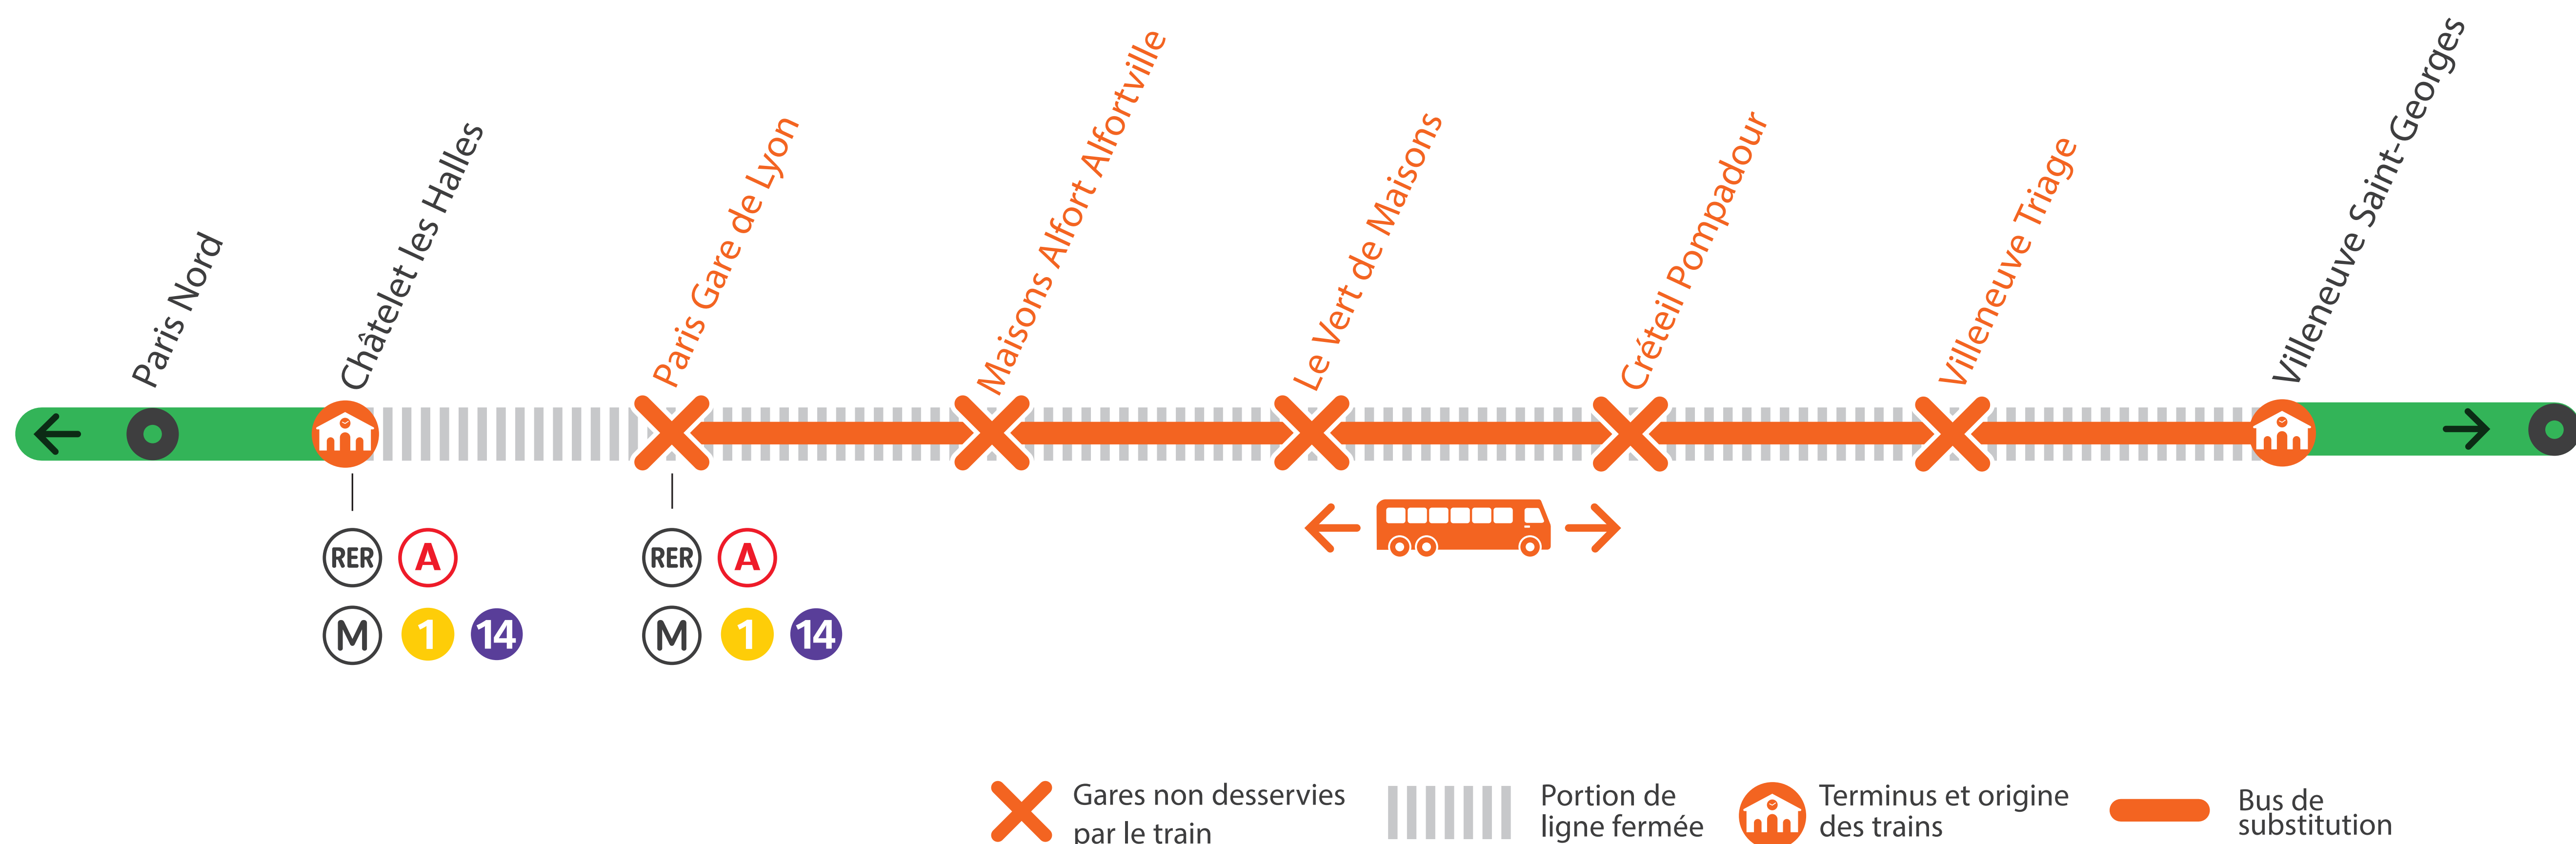

INFO TRAVAUX

RER D FERMÉ ENTRE PARIS GARE DE LYON ET VILLENEUVE-SAINT-GEORGES DU SAMEDI À PARTIR DE 0H15 JUSQU'AU DIMANCHE À 5H45

SEPT.

12
et 13

+ D'INFORMATION

- sur l'assistant (Appli) SNCF
- sur [transilien.com](https://www.transilien.com)
- sur [maligneD.transilien.com](https://www.maligneD.transilien.com)
- en gare
- sur @RERD_SNCF

BUS DE SUBSTITUTION / ALLONGEMENT DE TRAJET

Paris
Gare de Lyon

Villeneuve
Saint-Georges

+40 MIN

TRAINS DE 5H01 ET 6H01

AU DÉPART DE PARIS GARE DE LYON GRANDES LIGNES

MOINS DE TRAINS

DE PARIS GARE DE LYON À VILLENEUVE ST GEORGES

DE 5H30 À 6H ET DE 22H À 0H15

RER D FERMÉ

ENTRE PARIS GARE DE LYON ET VILLENEUVE ST GEORGES

À PARTIR DE 0H15 JUSQU'AU DIMANCHE À 5H45

SAMEDI 12 SEPTEMBRE

Paris Gare de Lyon ➔ Villeneuve St Georges

	ROPO	ROPO	ROPO	ROPO	ZACO	ROPO
PARIS LYON Banlieue	-	5:31	5:46	-	6:09	6:16
PARIS LYON Grandes Lignes	5:01			6:01		
MAISONS ALFORT	5:08	5:38	5:53	6:08	6:16	6:23
VERT DE MAISONS	5:10	5:40	5:55	6:10		6:25
CRETEIL POMPADOUR	5:14	5:44	5:59	6:14	6:20	6:29
VILLENEUVE TRIAGE	5:18	5:48	6:03	6:18		6:33
VILLENEUVE ST GEORGES	5:21	5:51	6:06	6:21	6:27	6:36

	ZACO	ROPO	ROPO	ROPO	ROPO	ZACO	ROPO	ZACO	ROPO	ROPO	ZACO				ROPO
PARIS LYON Banlieue	22:09	22:16	22:29	22:46	22:59	23:07	23:16	23:37	23:46	23:59	0:07				-
PARIS LYON Grandes Lignes												0:26	0:26	0:26	-
MAISONS ALFORT	22:16	22:23	22:36	22:53	23:06	23:14	23:23	23:44	23:53	0:06	0:14	0:42	0:42	0:42	-
VERT DE MAISONS		22:25	22:38	22:55	23:08		23:25		23:55	0:08		0:48	0:48	0:48	-
CRETEIL POMPADOUR	22:20	22:29	22:42	22:59	23:12	23:18	23:29	23:48	23:59	0:12	0:18	0:53	0:53	0:53	-
VILLENEUVE TRIAGE		22:33	22:46	23:03	23:16		23:33		0:03	0:16		1:11	1:10	1:11	-
VILLENEUVE ST GEORGES	22:27	22:36	22:49	23:06	23:19	23:25	23:36	23:55	0:06	0:19	0:25	1:16	1:15	1:16	0:36