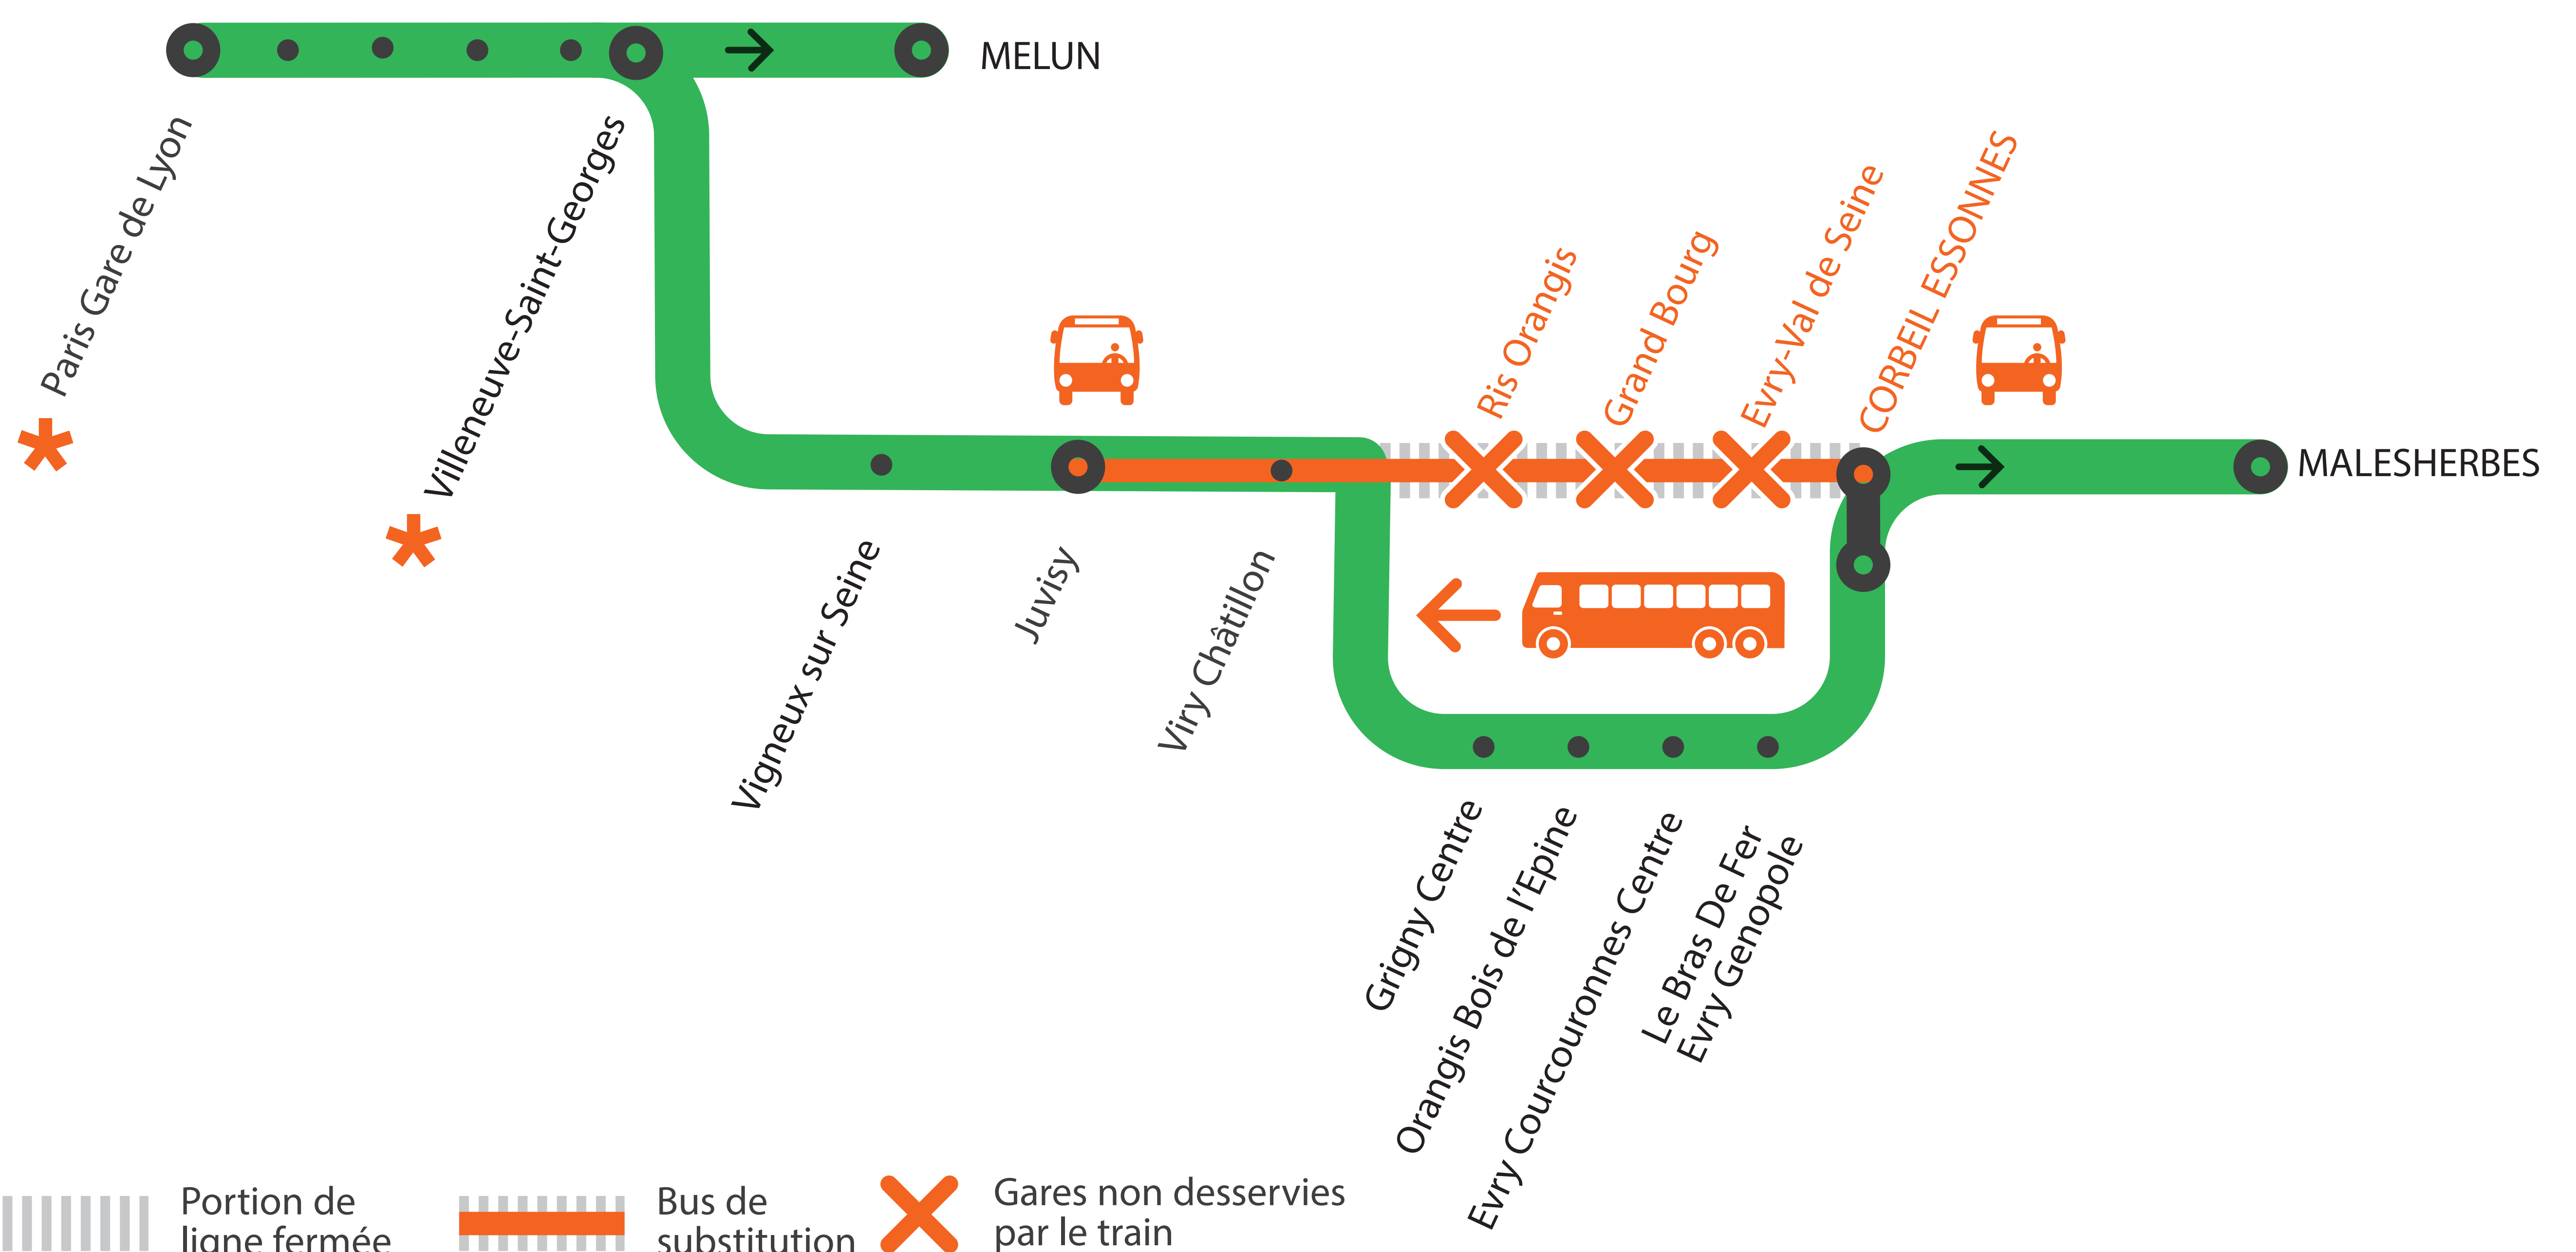

INFO TRAVAUX

AUCUN TRAIN DE CORBEIL ESSONNES À JUVISY VIA RIS ORANGIS SAMEDI SOIR À PARTIR DE 21H50 JUSQU'AU DIMANCHE MATIN 6H ET DIMANCHE SOIR À PARTIR DE 20H JUSQU'AU LUNDI MATIN 4H

SEPT.

12
et 13

+ D'INFORMATION

Portion de ligne fermée
 Bus de substitution
 Gares non desservies par le train

* Du samedi 0h15 au dimanche 5h45 aucun train entre Villeneuve St Georges et Paris Gare de Lyon

MODIFICATIONS DE DESSERTES

DE JUVISY À MELUN VIA LITTORAL

TRAINS AU DÉPART DE CORBEIL ESSONNES

EN DIRECTION DE MELUN VIA LITTORAL

À PARTIR DE 20H

MOINS DE TRAINS

DE JUVISY À CORBEIL ESSONNES VIA RIS ORANGIS

DE 20H10 À 22H10

DIMANCHE 13 SEPTEMBRE

MODIFICATIONS DE DESSERTES DE MELUN ^{VIA LITTORAL} À JUVISY TRAINS TERMINUS CORBEIL ESSONNES À PARTIR DE 20H

LIGNE D FERMÉE DE CORBEIL ESSONNES ^{VIA RIS ORANGIS} À JUVISY À PARTIR DE 20H

DIMANCHE 13 SEPTEMBRE