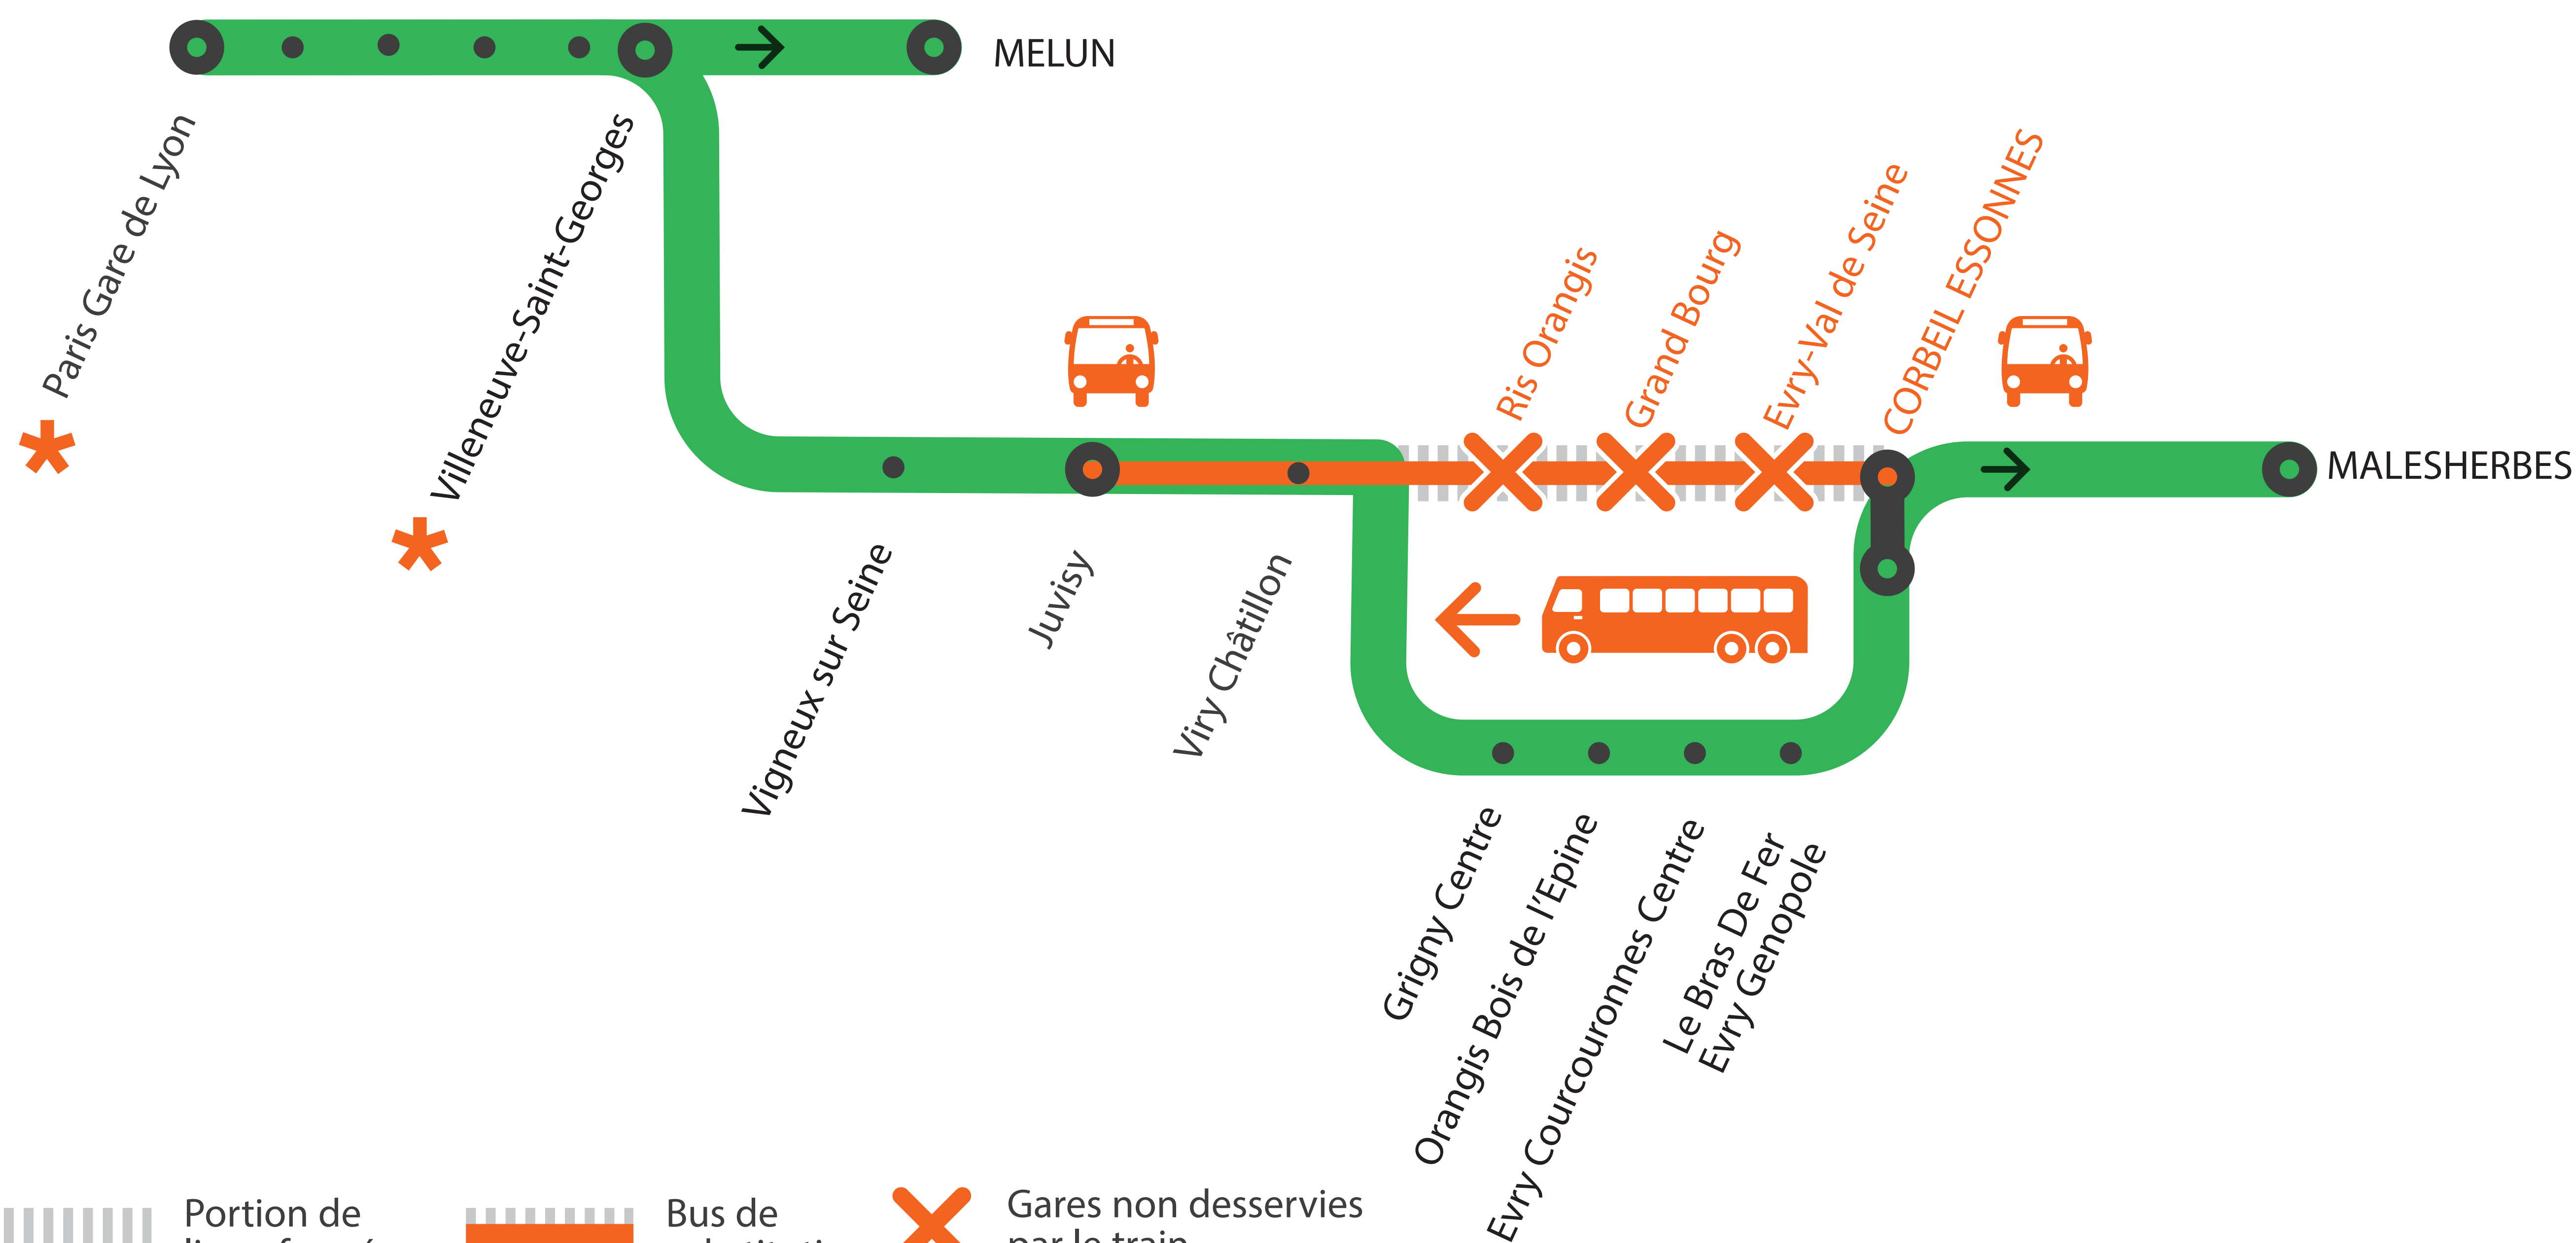

INFO TRAVAUX

000
WEEK
END

RER D FERMÉ ENTRE PARIS GARE DE LYON ET VILLENEUVE-SAINT-GEORGES À PARTIR DE SAMEDI SOIR 0H15 JUSQU'AU DIMANCHE MATIN 5H45

Les trains circulent normalement entre Villeneuve-St-Georges et Corbeil Essonnes *via Evry Courcouronnes*.
Les trains circulent normalement entre Villeneuve-St-Georges et Melun.

INFO TRAVAUX

AUCUN TRAIN DE CORBEIL ESSONNES À JUVISY VIA RIS ORANGIS SAMEDI SOIR À PARTIR DE 21H50 JUSQU'AU DIMANCHE MATIN 6H ET DIMANCHE SOIR À PARTIR DE 20H JUSQU'AU LUNDI MATIN 4H

SEPT.

12
et 13

+ D'INFORMATION

Portion de ligne fermée
 Bus de substitution
 Gares non desservies par le train

* Du samedi 0H15 au dimanche 5h45 aucun train entre Villeneuve St Georges et Paris Gare de Lyon

MOINS DE TRAINS DE PARIS GARE DE LYON À CORBEIL ESSONNES JUSQU'À 6H

LIGNE D FERMÉE DE PARIS GARE DE LYON À VILLENEUVE ST GEORGES À PARTIR DE 0H10

SAMEDI 12 SEPTEMBRE

Paris Gare de Lyon ➔ Corbeil Essonnes

	ROPO	BOVO	ROPO	ROPO	ZOVO	ROPO
PARIS LYON Banlieue	5:31		5:46	—		6:16
PARIS LYON Grandes Lignes				6:01		
MAISONS ALFORT	5:38		5:53	6:08		6:23
VERT DE MAISONS	5:40		5:55	6:10		6:25
CRETEIL POMPADOUR	5:44		5:59	6:14		6:29
VILLENEUVE TRIAGE	5:48		6:03	6:18		6:33
VILLENEUVE ST GEORGES	5:51		6:06	6:21		6:36
VIGNEUX SUR SEINE	5:55		6:10	6:25		6:40
JUVISY	5:59	6:04	6:14	6:29	6:35	6:44
VIRY CHATILLON	6:02	6:07	6:17	6:32	6:38	6:47
RIS ORANGIS		6:12			6:42	
GRAND BOURG		6:15			6:45	
EVRY VAL DE SEINE		6:18			6:48	
GRIGNY CENTRE	6:05		6:20	6:35		6:50
ORANGIS BOIS DE L'EPINE	6:09		6:24	6:39		6:54
EVRY COURCOURONNES	6:12		6:27	6:42		6:57
LE BRAS DE FER	6:14		6:29	6:44		6:59
CORBEIL ESSONNES	6:18	6:23	6:33	6:48	6:53	7:03