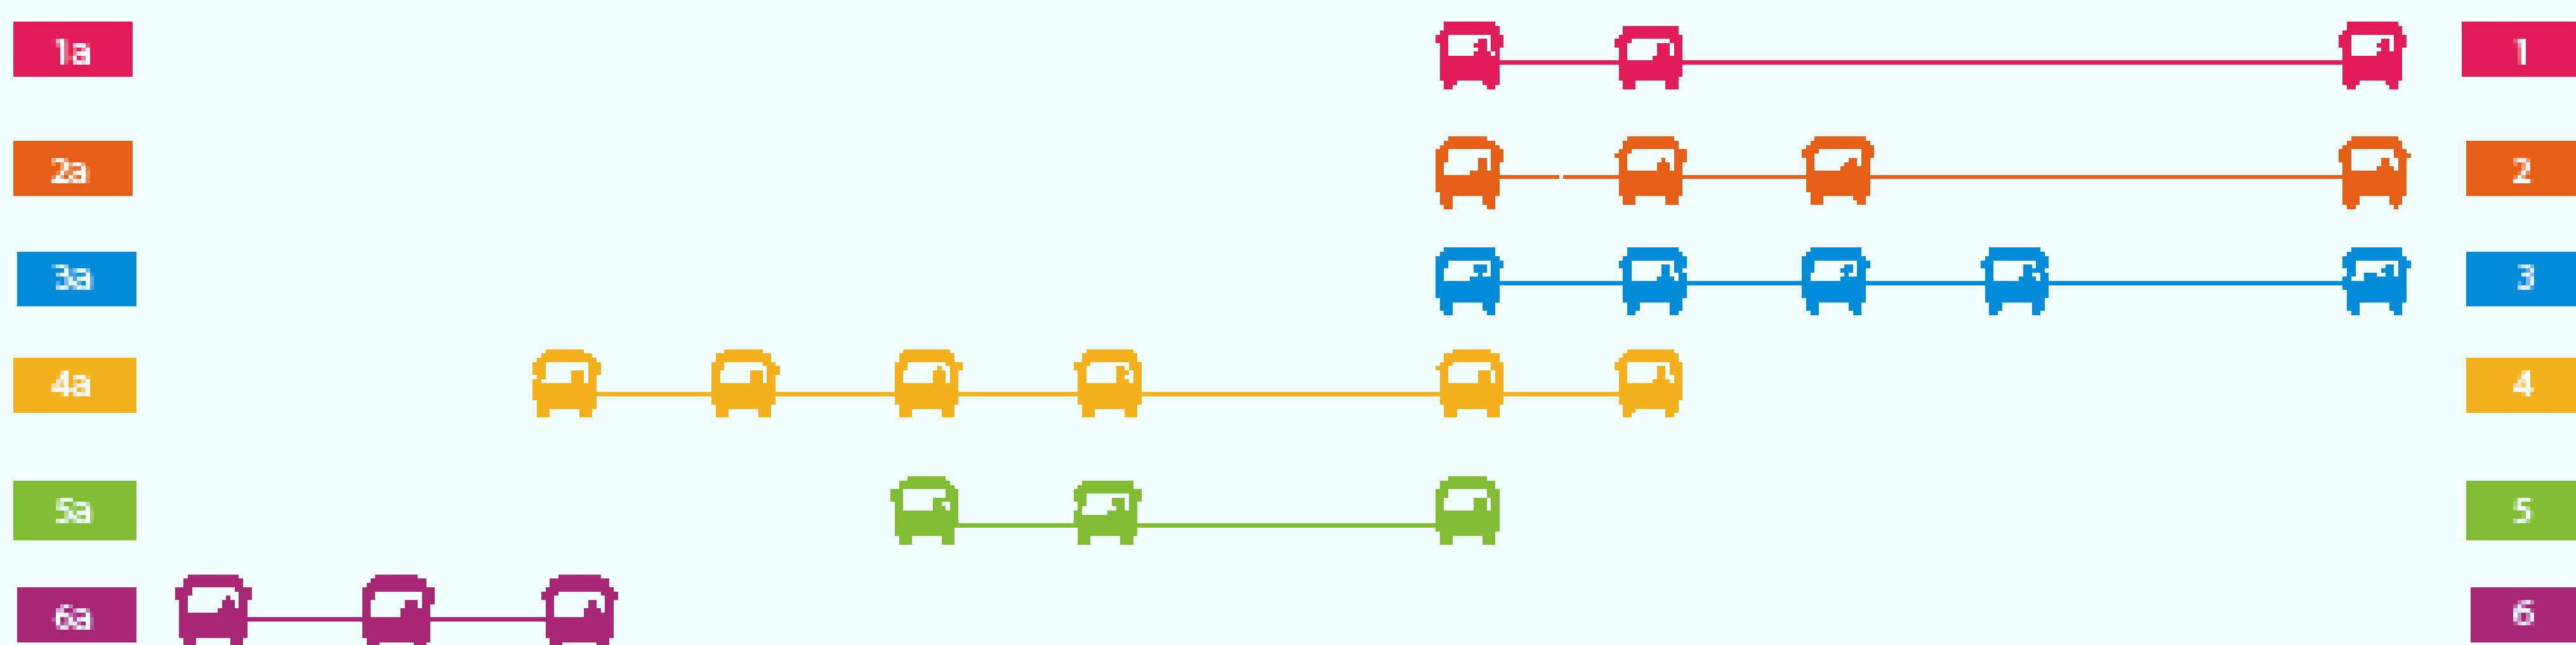

INFO TRAVAUX

RER D FERMÉ AUCUN TRAIN ENTRE STADE DE FRANCE ET CREIL

MOINS DE TRAINS ENTRE STADE DE FRANCE* ET PARIS GARE DE LYON

* VIGILANCE CERTAINS TRAINS SONT TERMINUS CHÂTELET-LES-HALLES

OCT.
3
et **4**

+ D'INFORMATION

- ➔ sur l'assistant (Appli) SNCF
- ➔ sur [transilien.com](https://www.transilien.com)
- ➔ sur [maligneD.transilien.com](https://www.maligneD.transilien.com)
- ➔ en gare
- ➔ sur [@RERD_SNCF](https://twitter.com/RERD_SNCF)

BUS DE SUBSTITUTION / ALLONGEMENT DE TRAJET