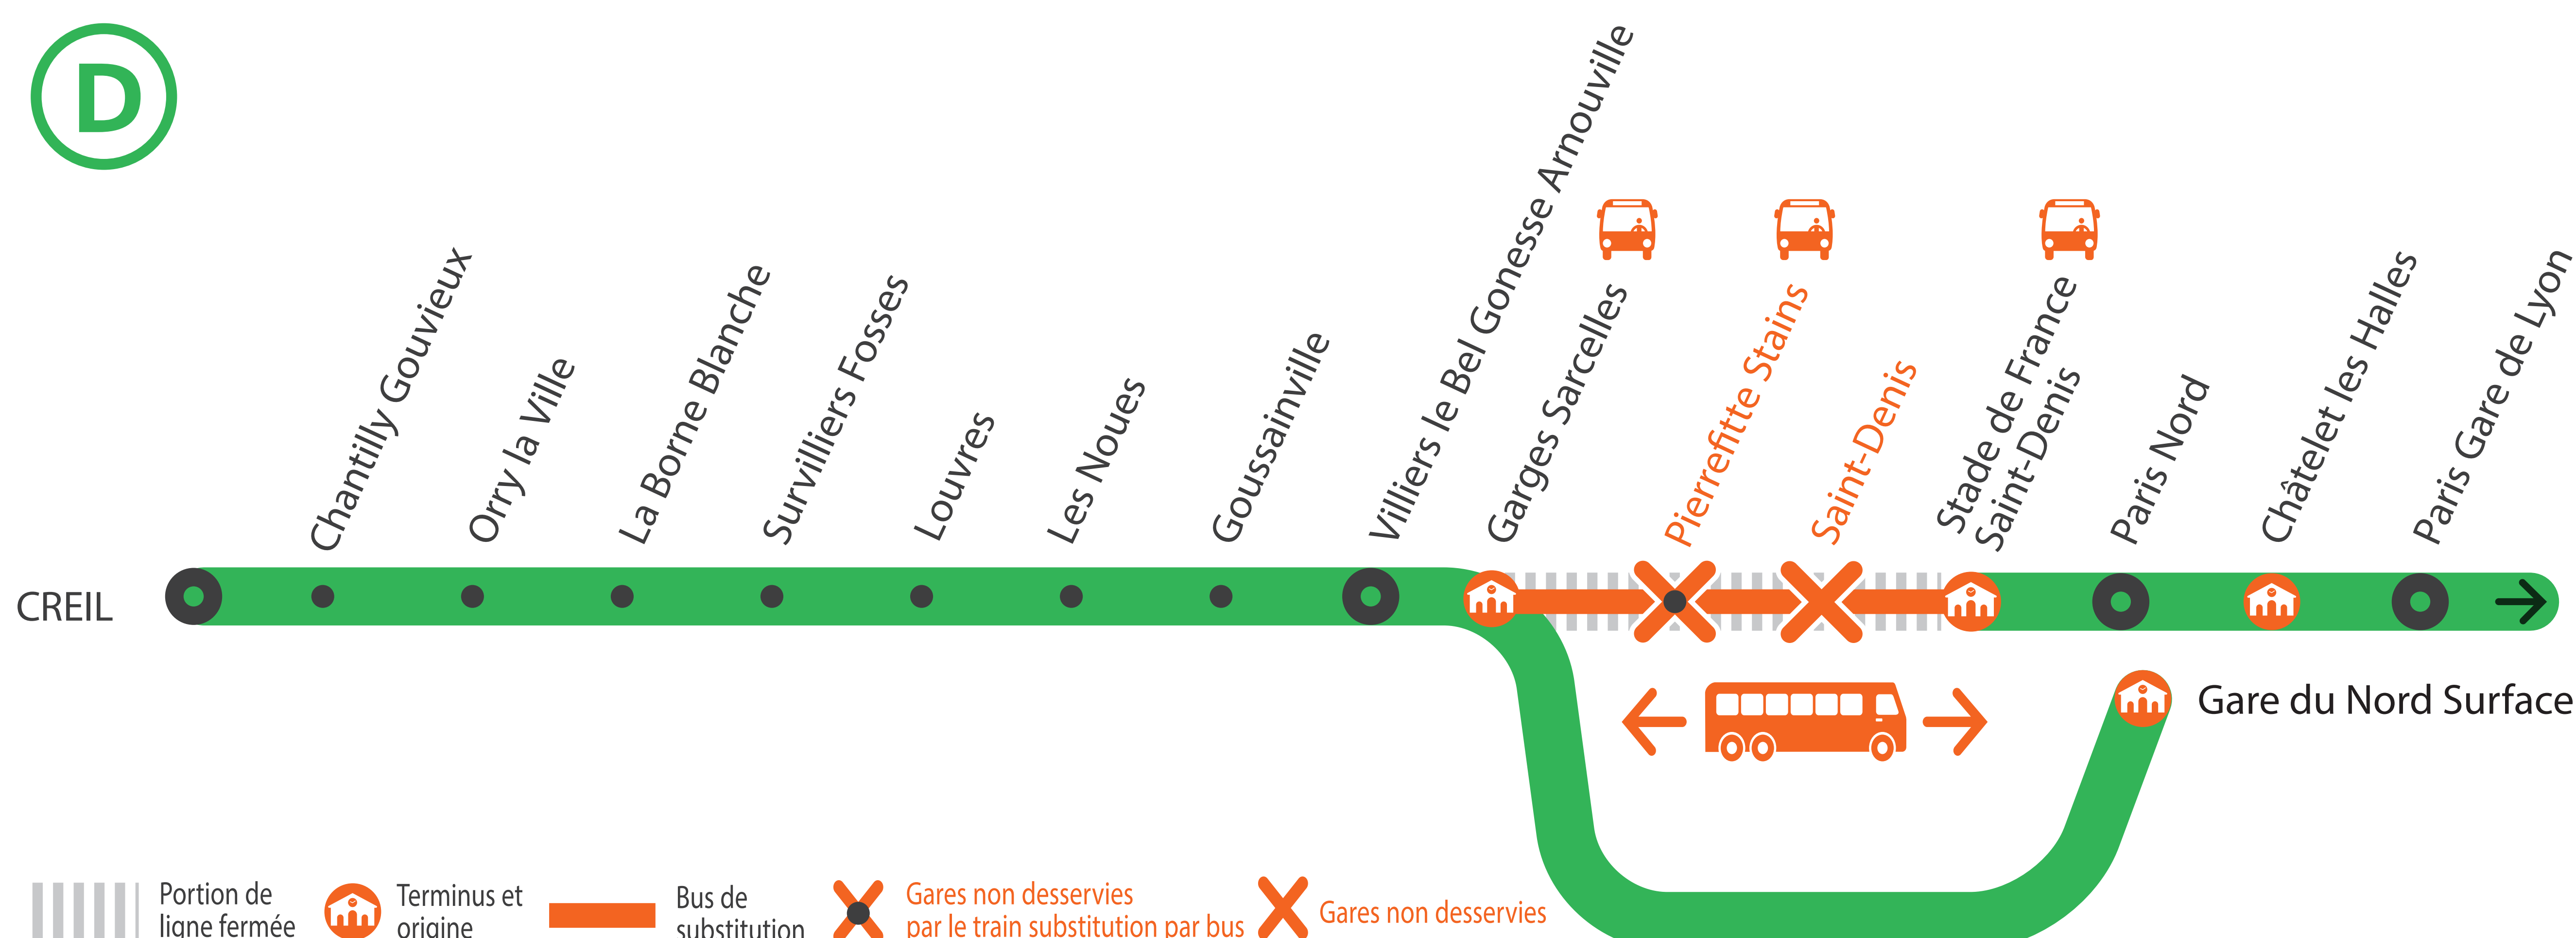

INFO TRAVAUX

AUCUN TRAIN*
ENTRE STADE DE FRANCE
ET GARGES SARCELLES

RER D AXE NORD
ENTRE GARGES SARCELLES ET CREIL
TRAIN ORIGINE/TERMINUS
GARE DU NORD SURFACE - CREIL

RER D AXE SUD
ENTRE STADE DE FRANCE ET MELUN / CORBEIL
TRAIN ORIGINE/TERMINUS
STADE DE FRANCE

* Bus de substitutions entre Stade de France et Garges Sarcelles. La gare de Saint Denis non desservie.

SEPT.

12
et 13

+ D'INFORMATION

- sur l'assistant (Appli) SNCF
- sur [transilien.com](https://www.transilien.com)
- sur [maligneD.transilien.com](https://www.maligneD.transilien.com)
- en gare
- sur [@RERD_SNCF](https://twitter.com/RERD_SNCF)