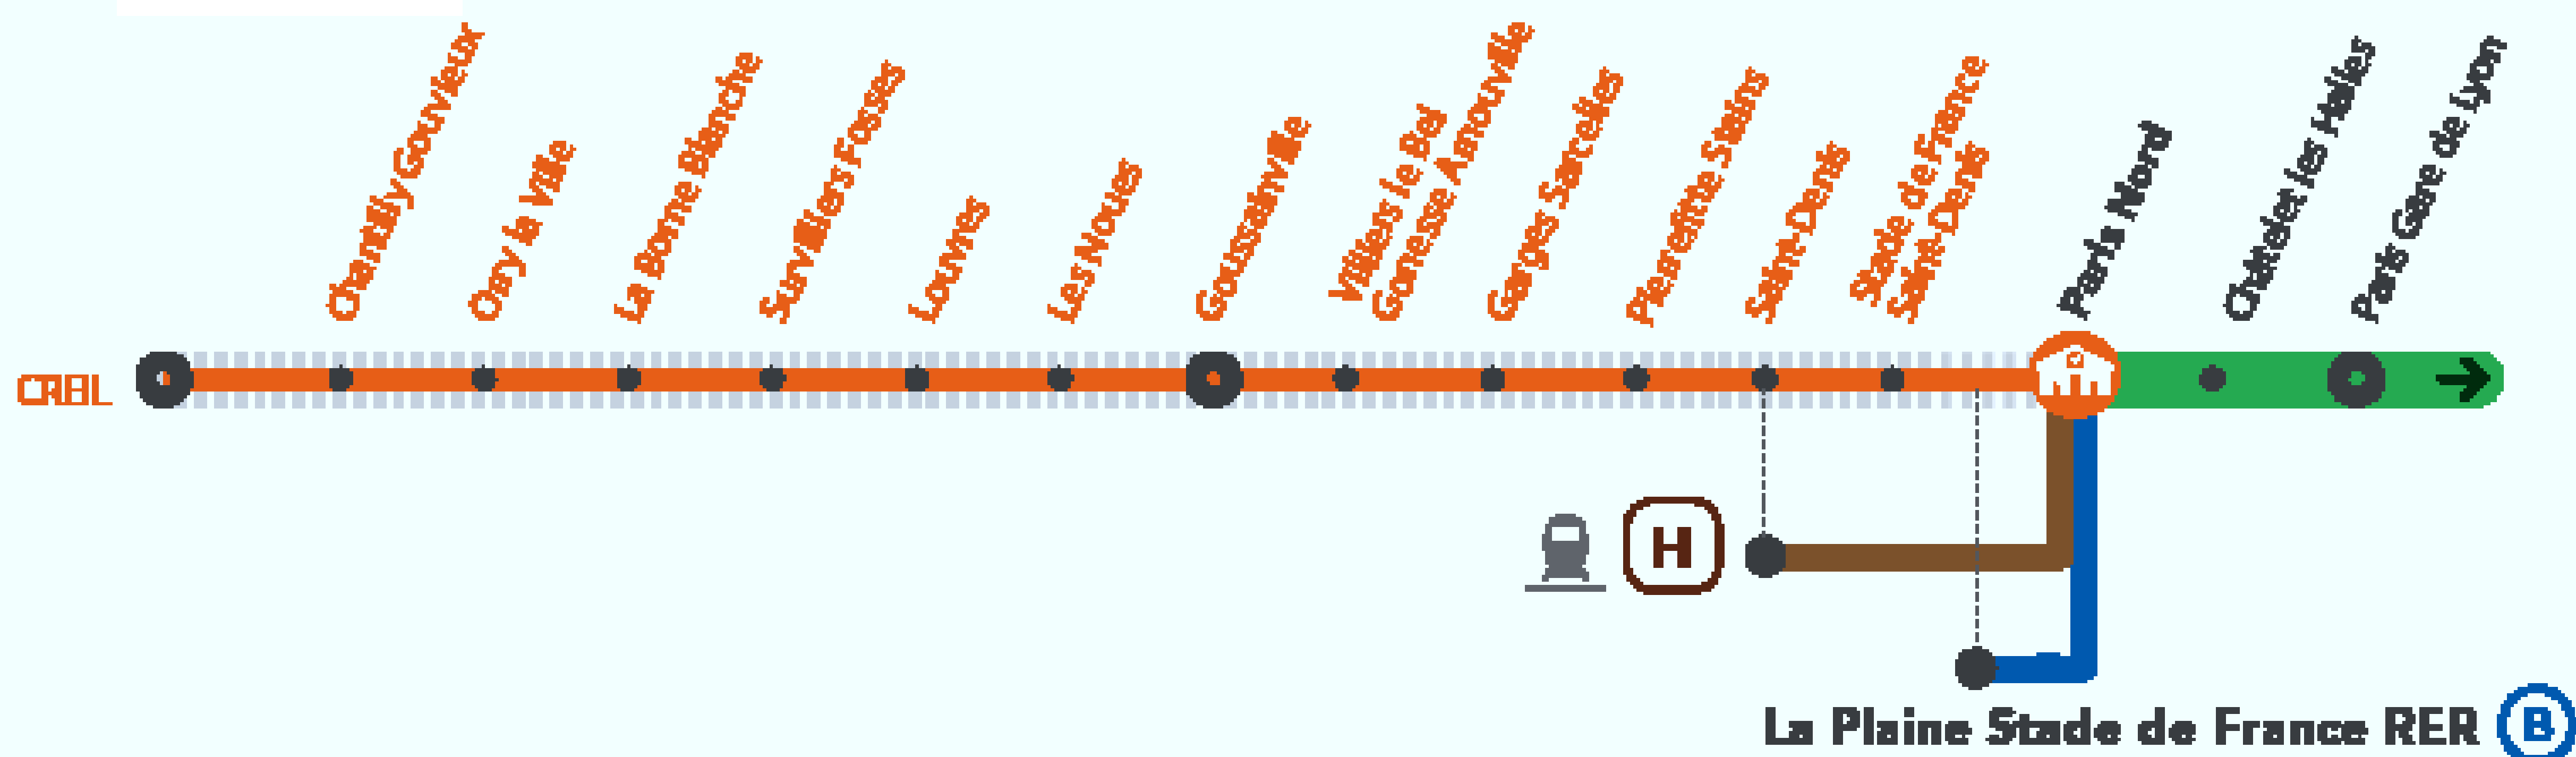

## AUCUN TRAIN ENTRE CREIL ET STADE DE FRANCE\* À PARTIR DE 23H30

## AUCUN TRAIN DE PARIS GARE DE LYON\* À CREIL À PARTIR DE 23H55

## DU LUNDI AU VENDREDI

\* Départ des bus de la **Gare La Plaine Stade de France RER B** à partir de 00h20.

**AOÛT**  
31  
**au**  
**SEPT.**  
4

**+ D'INFORMATION**

- ➔ sur l'assistant (Appli) SNCF
- ➔ sur [transilien.com](http://transilien.com)
- ➔ sur [maligneD.transilien.com](http://maligneD.transilien.com)
- ➔ en gare
- ➔ sur @RERD\_SNCF

Terminus des trains  
 Portion de ligne fermée  
 Bus de substitution  
 Départ des bus de substitution

Affiche modifiée le 02/09/20 à 16h00