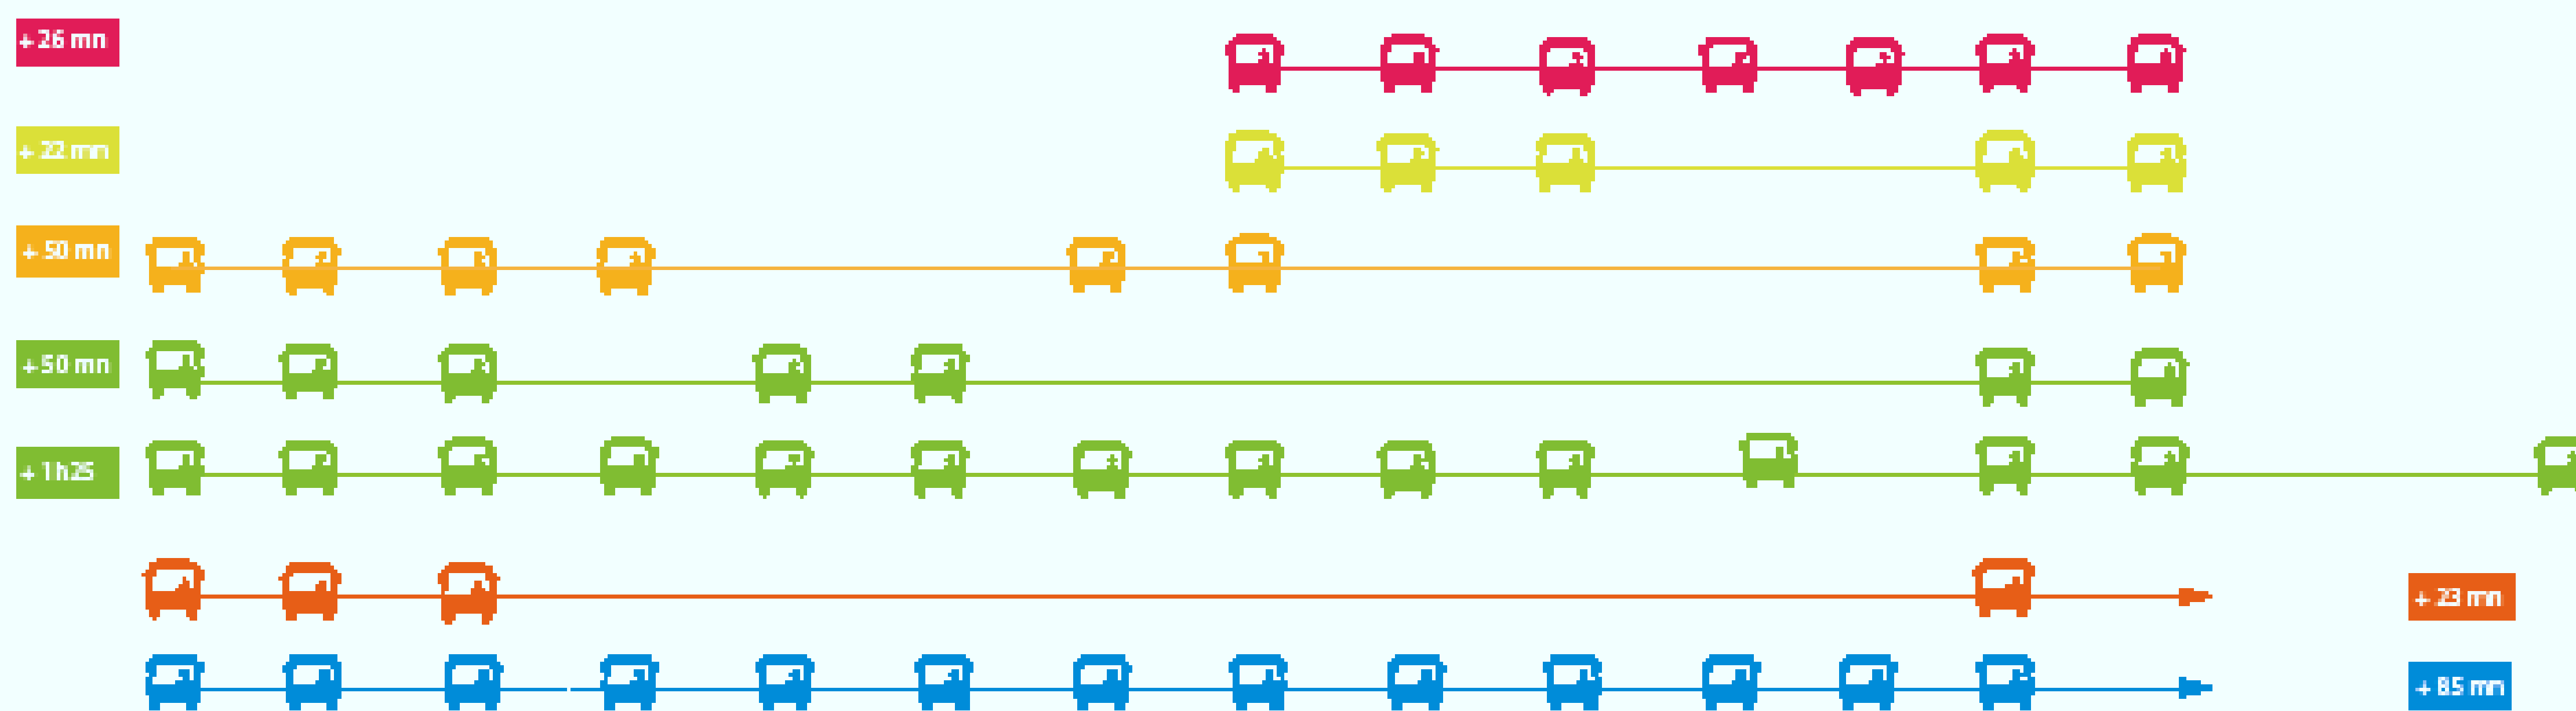

## AUCUN TRAIN DE PARIS GARE DE LYON\* À CREIL À PARTIR DE 23H55

## DU LUNDI AU VENDREDI

\* Départ des bus de la **Gare La Plaine Stade de France RER B** à partir de 00h20.

**AOÛT**  
31  
**au**  
**SEPT.**  
4

**+ D'INFORMATION**

- ➔ sur l'assistant (Appli) SNCF
- ➔ sur [transilien.com](http://transilien.com)
- ➔ sur [maligneD.transilien.com](http://maligneD.transilien.com)
- ➔ en gare
- ➔ sur @RERD\_SNCF

Terminus des trains  
 Portion de ligne fermée  
 Bus de substitution  
 Départ des bus de substitution

Affiche modifiée le 02/09/20 à 16h00

# RER D FERMÉ ENTRE PARIS ET CREIL À PARTIR DE 23H50