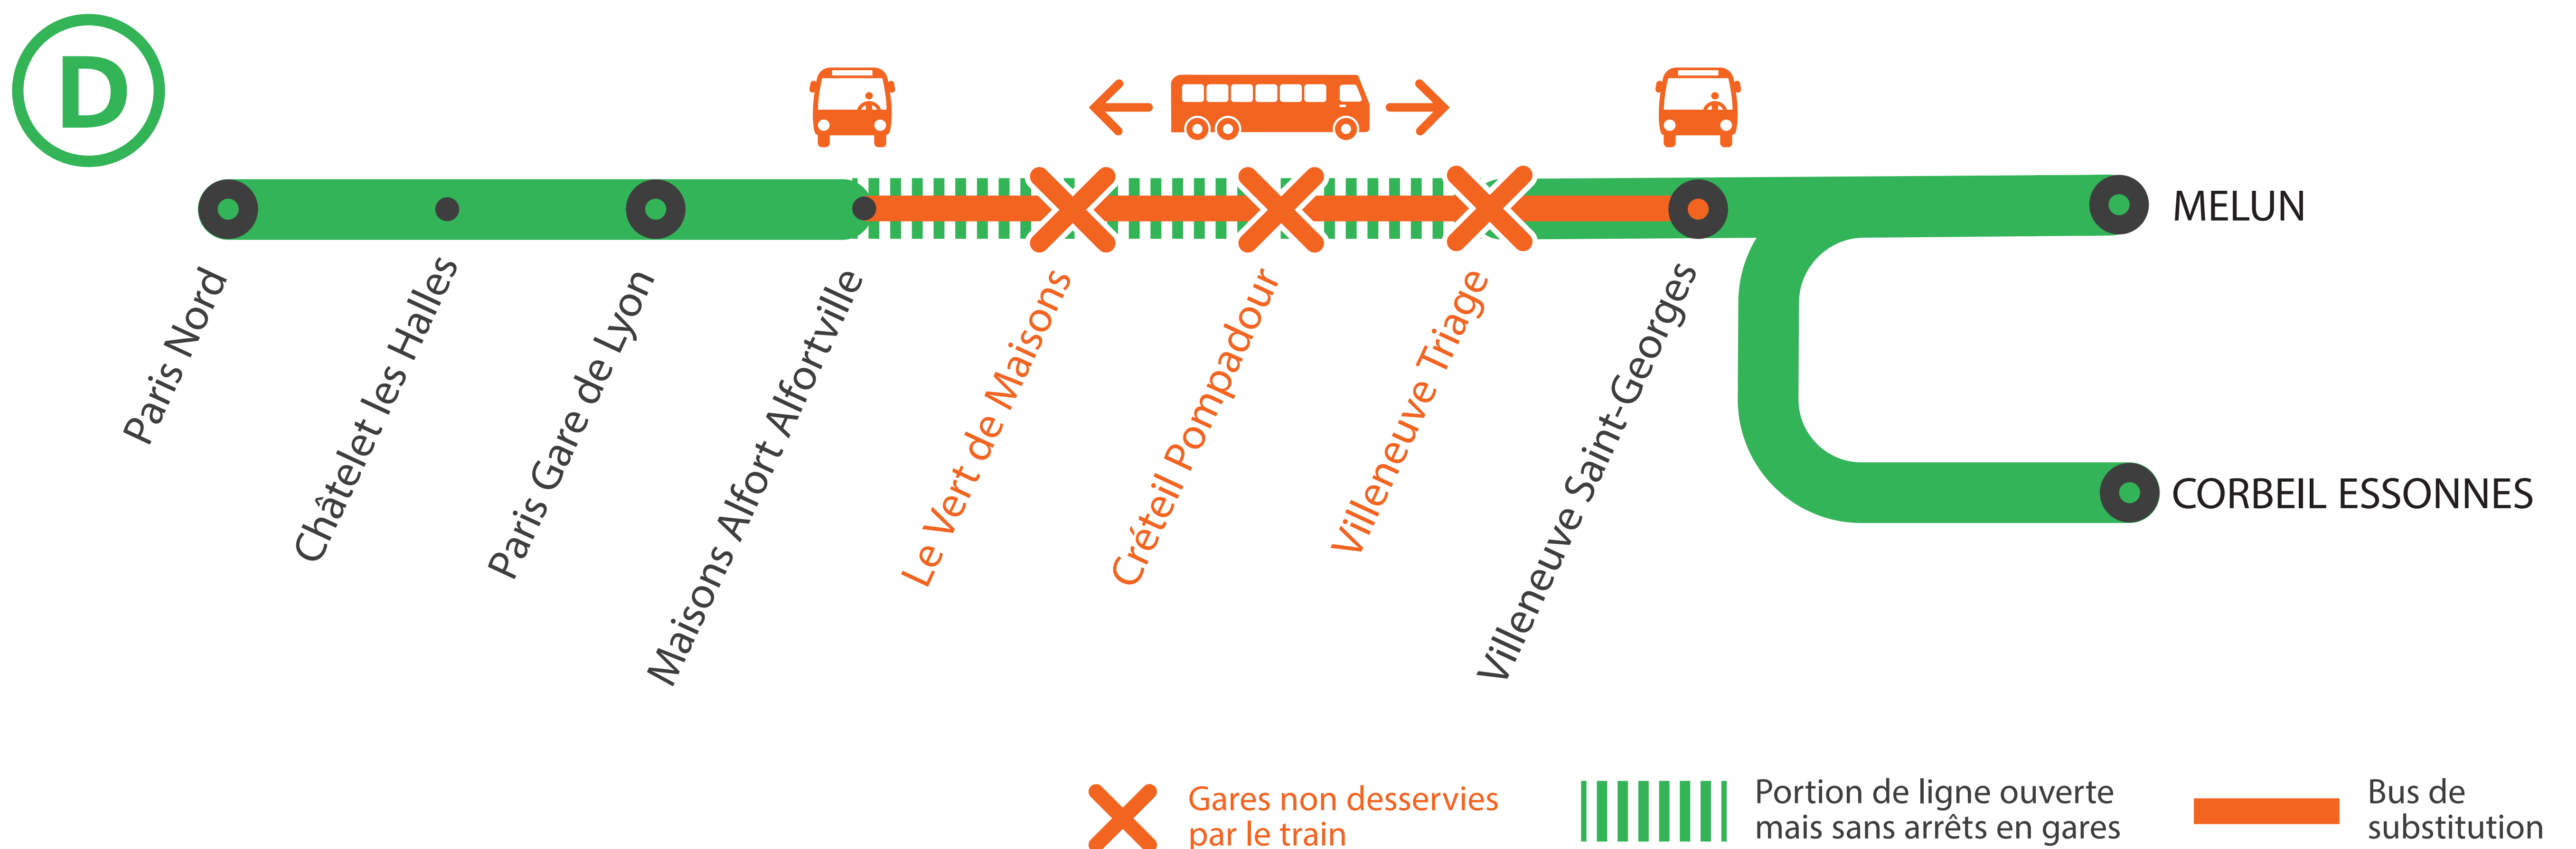

INFO TRAVAUX

Nouvelle version
8/09/2020

GARES NON DESSERVIES ENTRE MAISONS-ALFORT ET VILLENEUVE-ST-GEORGES DE 22H45 À 4H55

SEPT.

7
au 11

+ D'INFORMATION

- sur l'assistant (Appli) SNCF
- sur transilien.com
- sur maligneD.transilien.com
- en gare
- sur @RERD_SNCF

BUS DE SUBSTITUTION / ALLONGEMENT DE TRAJET

Maisons Alfort

Villeneuve
Saint-Georges

+30 MIN

GARES NON DESSERVIES

DE PARIS GARE DE LYON À VILLENEUVE ST GEORGES

À PARTIR DE 22H30

DU LUNDI 7 AU JEUDI 10 SEPTEMBRE

Paris Gare de Lyon ➔ Villeneuve Saint-Georges

- **À partir de 22h30 à Paris Lyon, aucun train** ne dessert les gares de Le Vert de Maisons, Créteil Pompadour et Villeneuve Triage.
- Trains directs entre Maisons Alfort et Villeneuve St-Georges.
- **Dernier train** au départ de Paris Lyon pour Le Vert de Maisons, Créteil Pompadour et Villeneuve Triage : **22h29**.
- **Dernier train** au départ de Paris Lyon pour Villeneuve St Georges : **1h00**.

Un service de bus est mis en place au départ de Maisons Alfort.

	ZACO	ROPO	ROPO	ZUCO	RUPO			RUPO		ZUCO	RUPO		
PARIS LYON Banlieue	22:09	22:16	22:29	22:45	22:52			23:03		23:12	23:16		
PARIS LYON Grandes Lignes													
MAISONS ALFORT	22:16	22:23	22:36	22:54	22:58	22:56	23:03	23:10	23:16	23:18	23:23	23:24	23:33
VERT DE MAISONS		22:25	22:38	-	-	23:02	23:09	-	23:22	-	-	23:30	23:39
CRETEIL POMPADOUR	22:21	22:29	22:42	-	-	23:07	23:14	-	23:27	-	-	23:35	23:44
VILLENEUVE TRIAGE		22:33	22:46	-	-	23:25	23:32	-	23:45	-	-	23:53	0:02
VILLENEUVE ST GEORGES	22:27	22:36	22:49	23:01	23:06	23:30	23:37	23:19	23:50	23:26	23:31	23:58	0:07