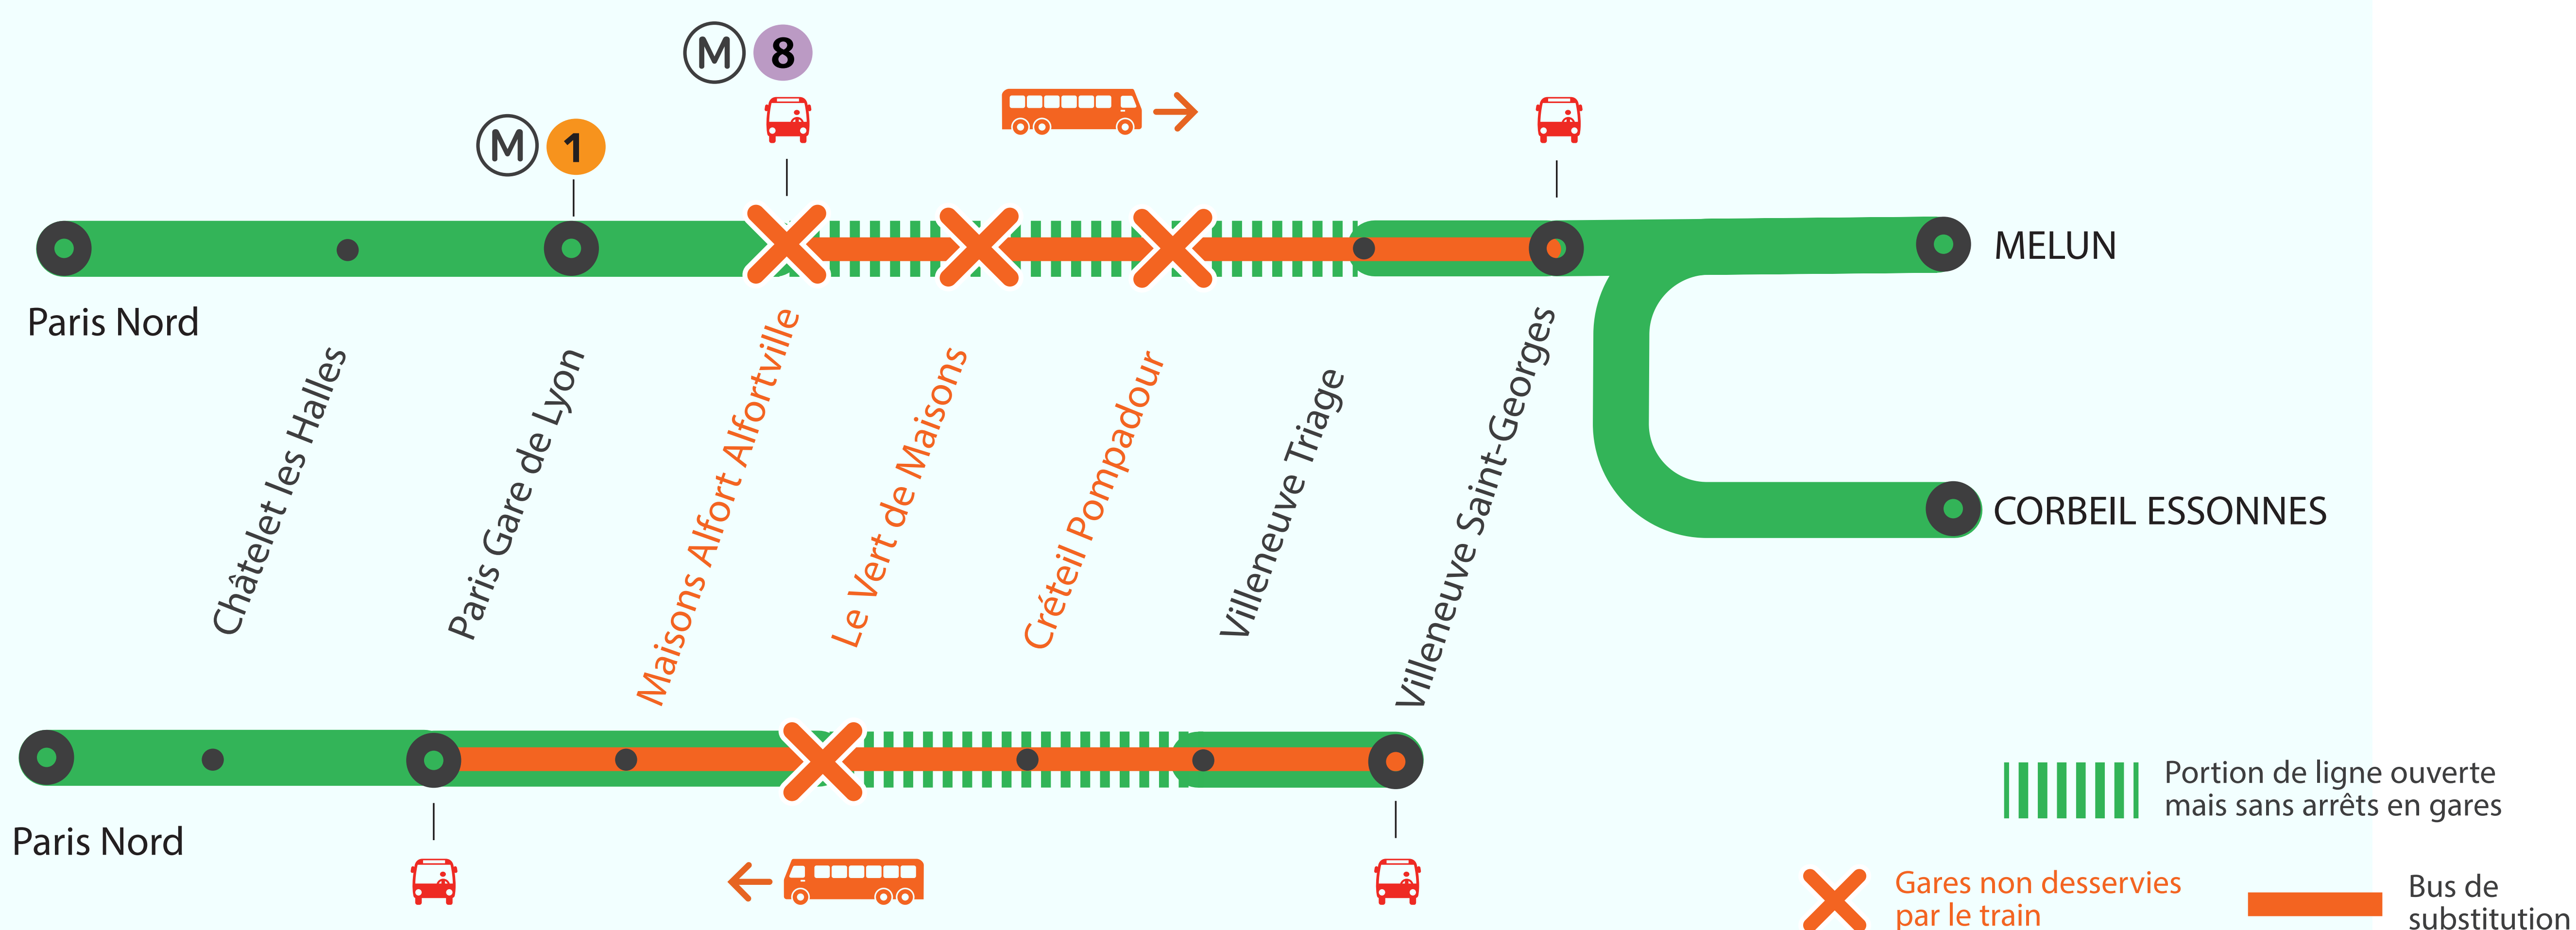

## MOINS DE TRAINS ENTRE PARIS GARE DE LYON ET VILLENEUVE-ST-GEORGES

## GARES NON DESSERVIES\* ENTRE PARIS GARE DE LYON ET VILLENEUVE ST GEORGES

SEPT.

5

et 6

ALLONGEMENT DU TEMPS DE TRAJET

**30 MINUTES**