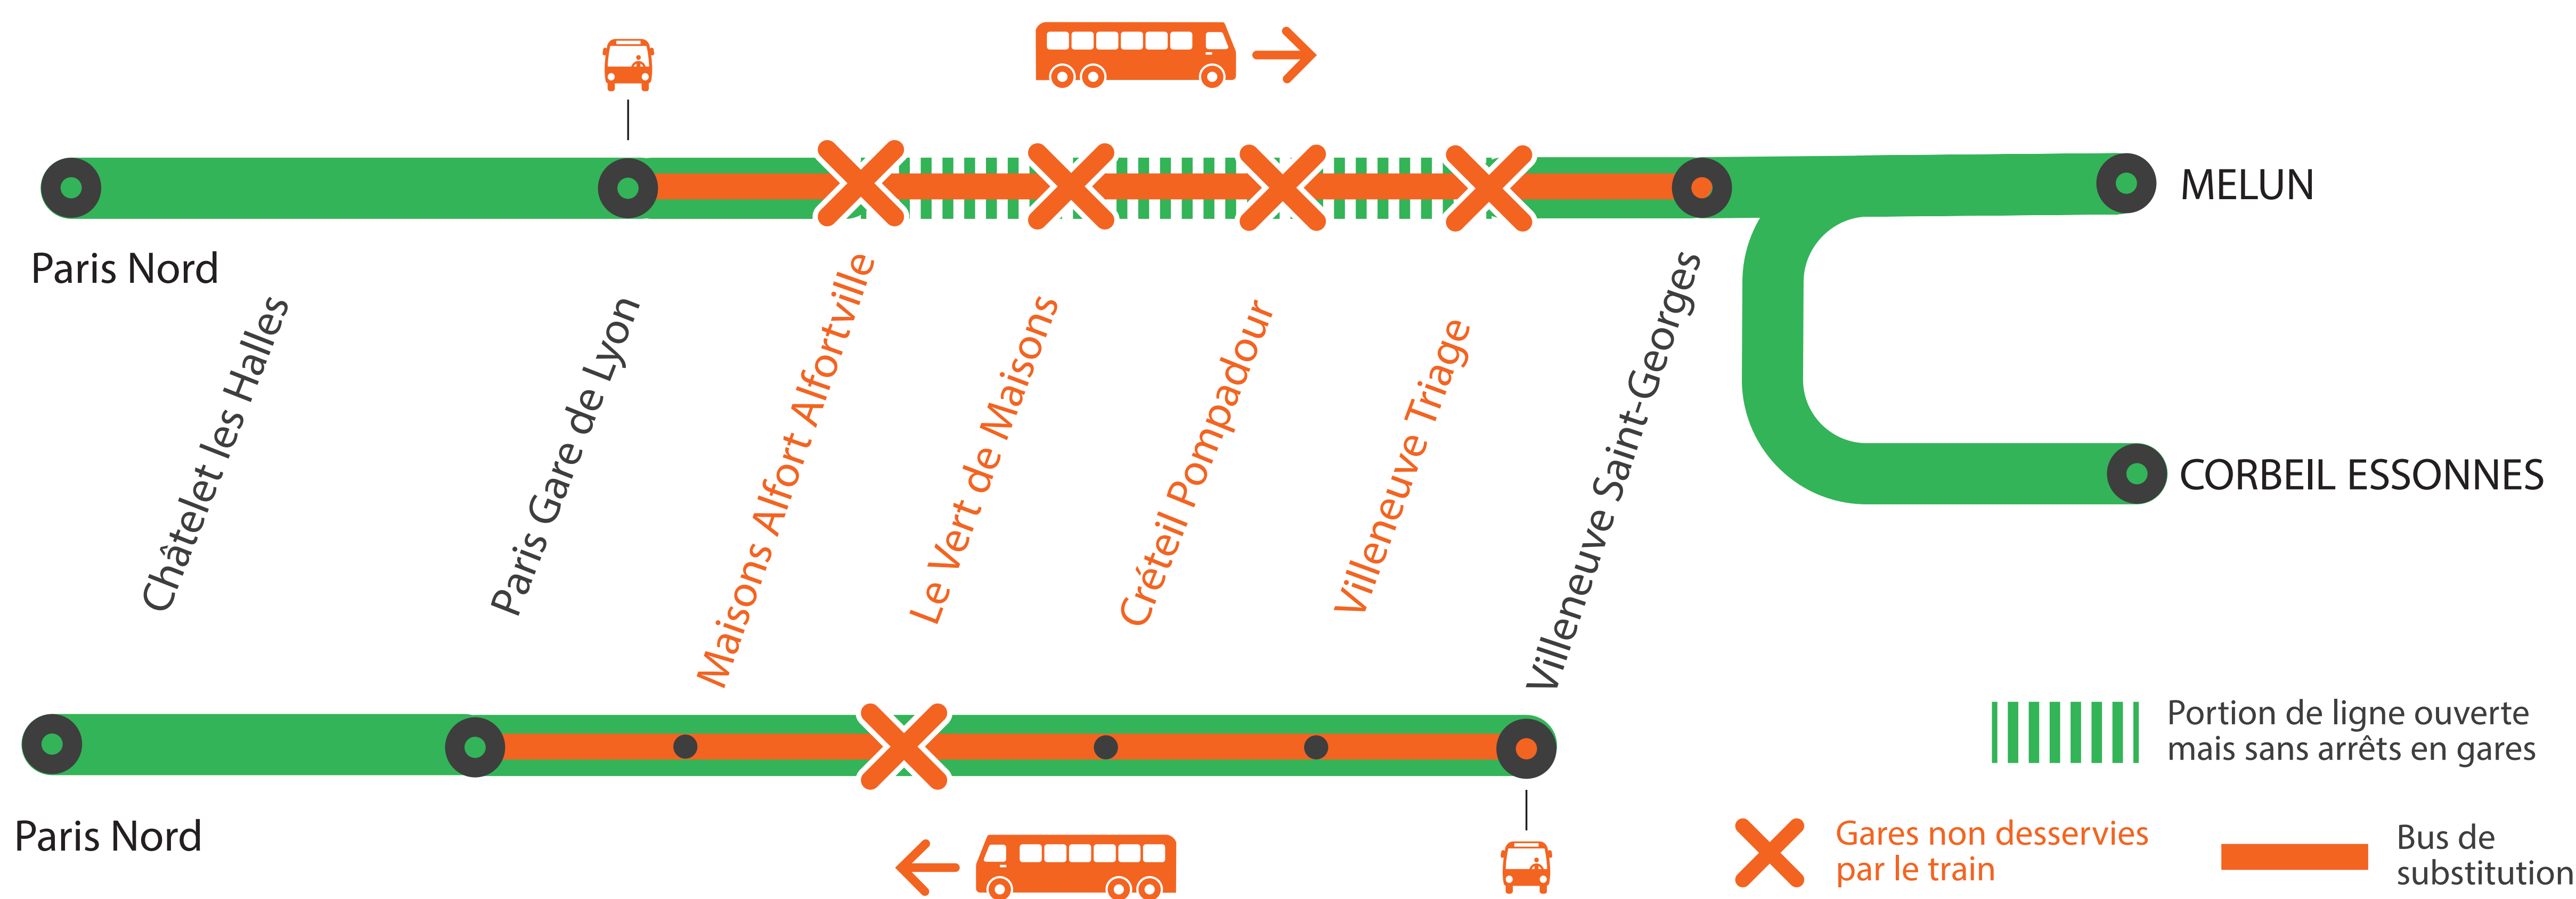

## GARES NON DESSERVIES ENTRE PARIS GARE DE LYON ET VILLENEUVE-ST-GEORGES DE 22H45 À 4H50

OCT.

26

au 30

### BUS DE SUBSTITUTION / ALLONGEMENT DE TRAJET

Paris  
Gare de Lyon

Villeneuve  
Saint-Georges

**+40 MIN**

# GARES NON DESSERVIES

## DE PARIS GARE DE LYON À VILLENEUVE ST GEORGES À PARTIR DE 22H45 À 04H50