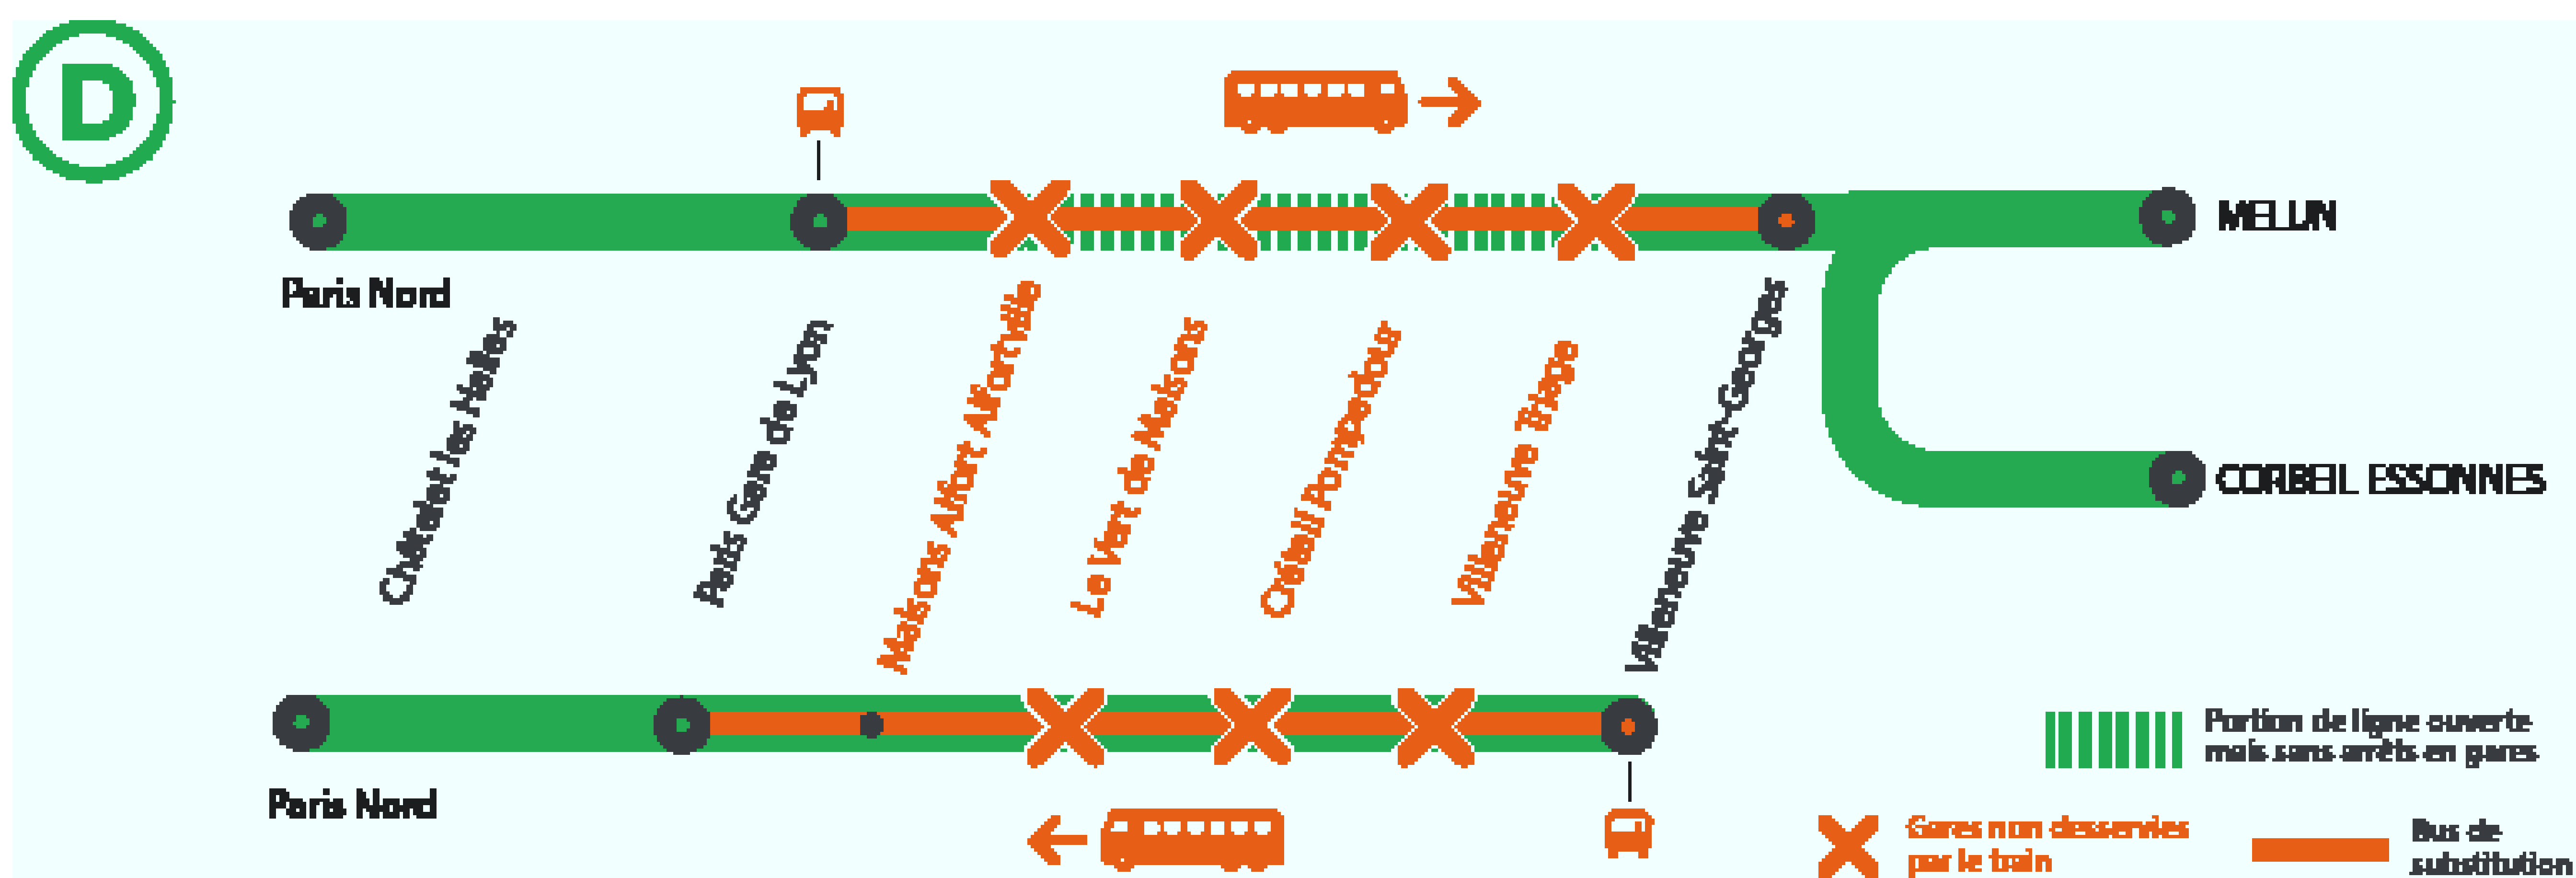

GARE NON DESSERVIE DE 22H30 À 4H50

DU LUNDI 12 AU JEUDI 15 OCTOBRE

Villeneuve Saint-Georges ➔ Paris Gare de Lyon*

- À partir de 22h50 à Villeneuve Saint-Georges, aucun train ne dessert la gare **Le Vert de Maisons**.
- À partir de 22h50 les trains ont pour terminus **Paris Gare de Lyon Grandes Lignes**.
- **Dernier train** au départ de Villeneuve Saint-Georges pour Le Vert de Maisons : **22h35**.
- **Dernier train** au départ de Villeneuve Saint-Georges à destination de Paris Lyon : **0h38**.

INFO TRAVAUX

GARES NON DESSERVIES ENTRE PARIS GARE DE LYON ET VILLENEUVE-ST-GEORGES DE 22H45 À 4H55

VENDREDI 16 OCTOBRE

OCT.

16

+ D'INFORMATION

- sur l'assistant (Appli) SNCF
- sur maligned.transilien.com
- sur @RERD_SNCF
- sur transilien.com
- en gare
-

BUS DE SUBSTITUTION / ALLONGEMENT DE TRAJET

Paris
Gare de Lyon

Villeneuve
Saint-Georges

+40 MIN

GARES NON DESSERVIES

DE MAISON ALFORT À VILLENEUVE TRIAGE

À PARTIR DE 22H30

VENDREDI 16 OCTOBRE

Un service de bus est mis en place au départ de Paris Gare de Lyon

	ZACO	ROPO	ROPO	ZICO		RYPV		ROPO		ZICO		RIPO		ZICO	
CHATELET LES HALLES	22:04	22:10		22:34		22:40									
PARIS LYON Banlieue	22:09	22:16	22:29	22:49		22:53		22:58		23:19		23:23		23:49	
PARIS LYON Grandes Lignes					22:49		22:56		23:09		23:17		23:26		23:47
MAISONS ALFORT	22:16	22:23	22:36		23:13		23:20		23:33		23:41		23:50		0:11
VERT DE MAISONS		22:25	22:38		23:19		23:26		23:39		23:47		23:56		0:17
CRETEIL POMPADOUR	22:20	22:29	22:42		23:24		23:31		23:44		23:52		0:01		0:22
VILLENEUVE TRIAGE		22:33	22:46		23:42		23:49		0:02		0:10		0:19		0:40
VILLENEUVE ST GEORGES	22:27	22:36	22:49	23:02	23:47	23:06	23:54	23:11	0:07	23:34	0:15	23:41	0:24	0:03	0:45