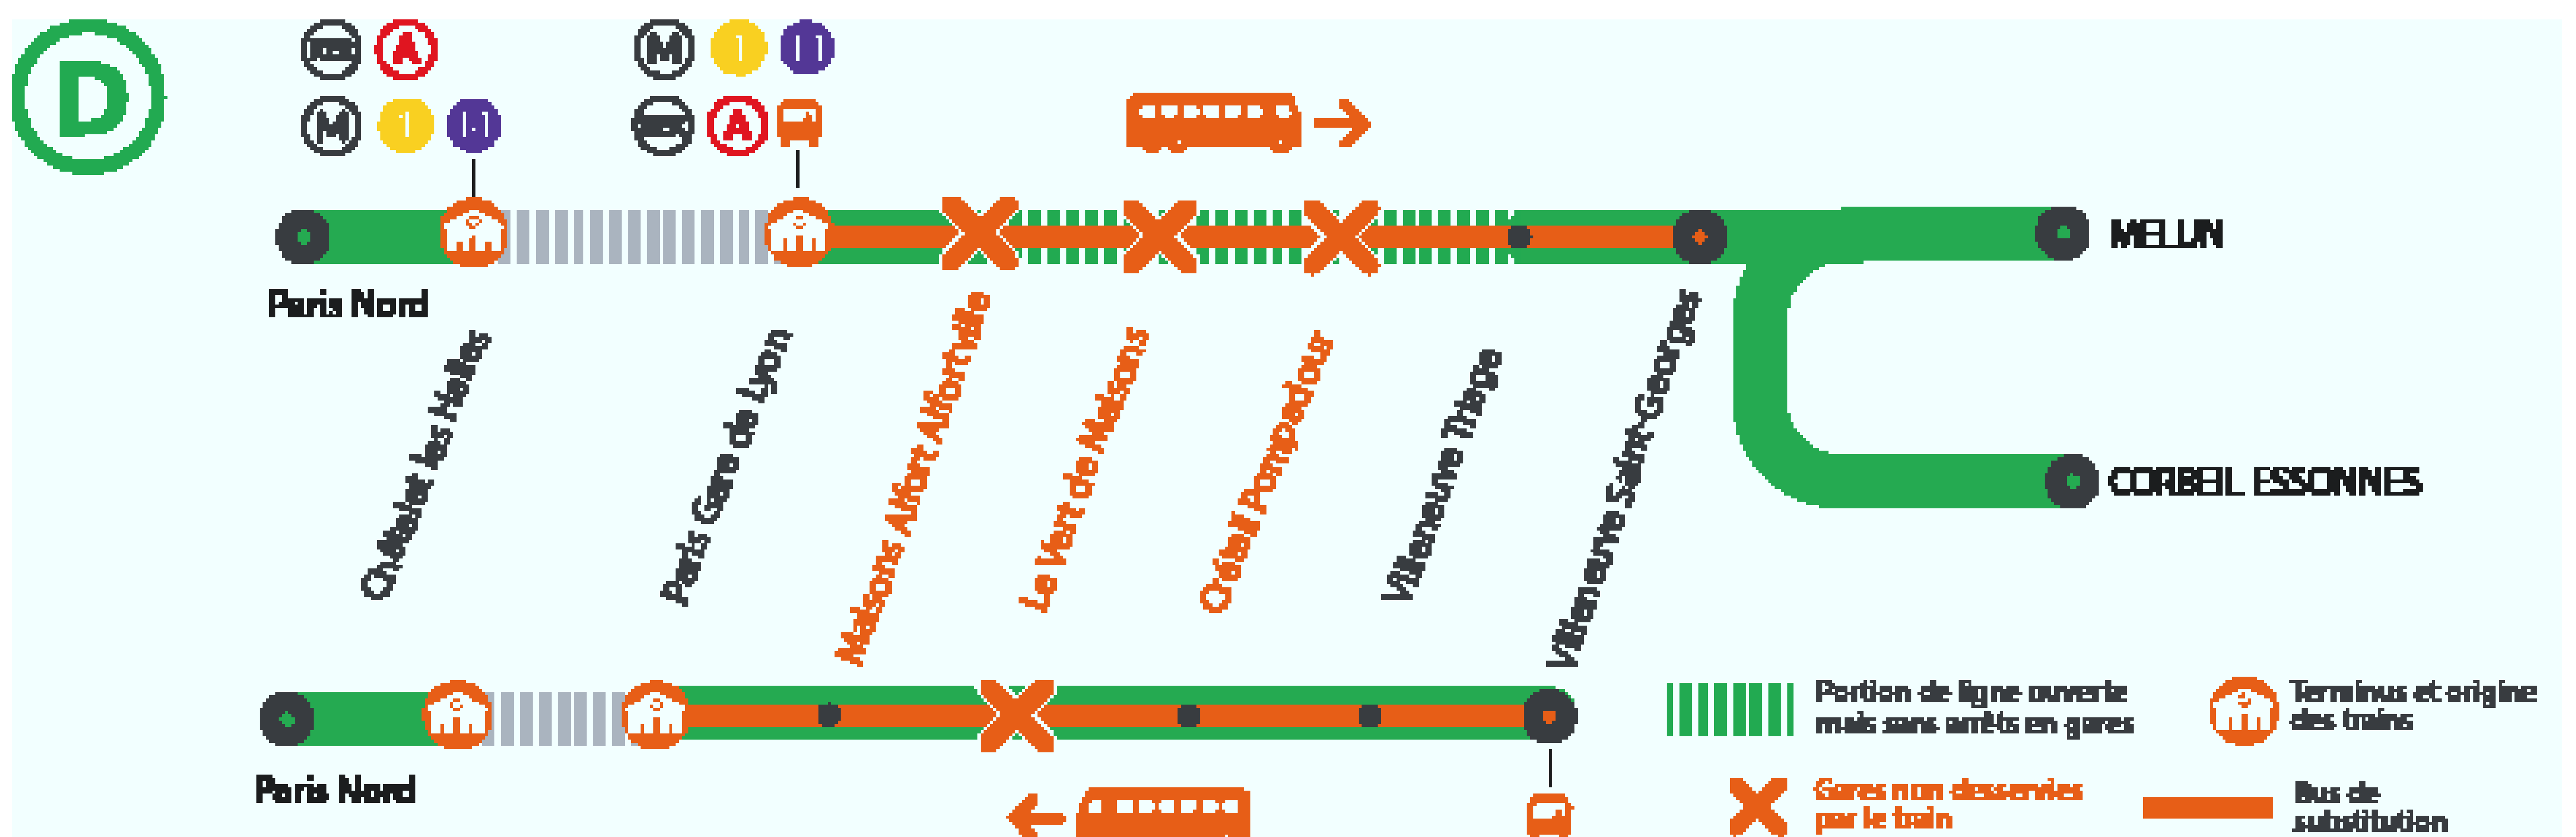

INFO TRAVAUX

GARES NON DESSERVIES ENTRE PARIS GARE DE LYON* ET VILLENEUVE-ST-GEORGES DE 22H45 À 4H50

* Du lundi au jeudi à partir de 23H les trains ont pour origine et terminus Paris Gare De Lyon Grandes Lignes

OCT.

12
au 15

+ D'INFORMATION

➔ sur l'assistant (Appli) SNCF ➔ sur transilien.com
➔ sur maligned.transilien.com ➔ en gare
➔ sur @RERD_SNCF 🐦

BUS DE SUBSTITUTION / ALLONGEMENT DE TRAJET

Paris
Gare de Lyon

← Bus de substitution →
Villeneuve
Saint-Georges

+40 MIN

GARES NON DESSERVIES DE MAISON ALFORT À VILLENEUVE TRIAGE À PARTIR DE 22H30

DU LUNDI 12 AU JEUDI 15 OCTOBRE

Paris Gare de Lyon* ➔ Villeneuve Saint-Georges

- À partir de 22h30 à Paris Lyon, aucun train ne dessert les gares de Maisons Alfort, Le Vert de Maisons et Créteil Pompadour. Trains directs entre Paris Gare de Lyon et Villeneuve St-Georges.
- Trains au départ de Paris Gare de Lyon Grandes Lignes à partir de 23h.
- Dernier train au départ de Paris Lyon pour Maisons Alfort, Le Vert de Maisons, Créteil Pompadour : 22h29.
- Dernier train au départ de Paris Lyon pour Villeneuve St Georges : 1h00.

Un service de bus est mis en place au départ de Paris Gare de Lyon

	ZACO	ROPO	ROPO	ZICO		RYPUR		ROPO		ZICO		RYPUR		ZICO		RYPUR
CHATELET LES HALLES	22:04	22:10		22:34		22:40										
PARIS LYON Banlieue	22:09	22:16	22:29	22:39		22:47										
PARIS LYON Grandes Lignes					22:49		22:56	23:03	23:09	23:10	23:17	23:16	23:26	23:44	23:47	23:49
MAISONS ALFORT	22:16	22:23	22:36		23:13		23:20		23:33		23:41		23:50		0:11	
VERT DE MAISONS		22:25	22:38		23:19		23:26		23:39		23:47		23:56		0:17	
CRETEIL POMPADOUR	22:20	22:29	22:42		23:24		23:31		23:44		23:52		0:01		0:22	
VILLENEUVE TRIAGE		22:33	22:46		23:42	22:59	23:49	23:16	0:02		0:10	23:28	0:19		0:40	0:03
VILLENEUVE ST GEORGES	22:27	22:36	22:49	22:53	23:47	23:03	23:54	23:20	0:07	23:25	0:15	23:32	0:24	0:02	0:45	0:08