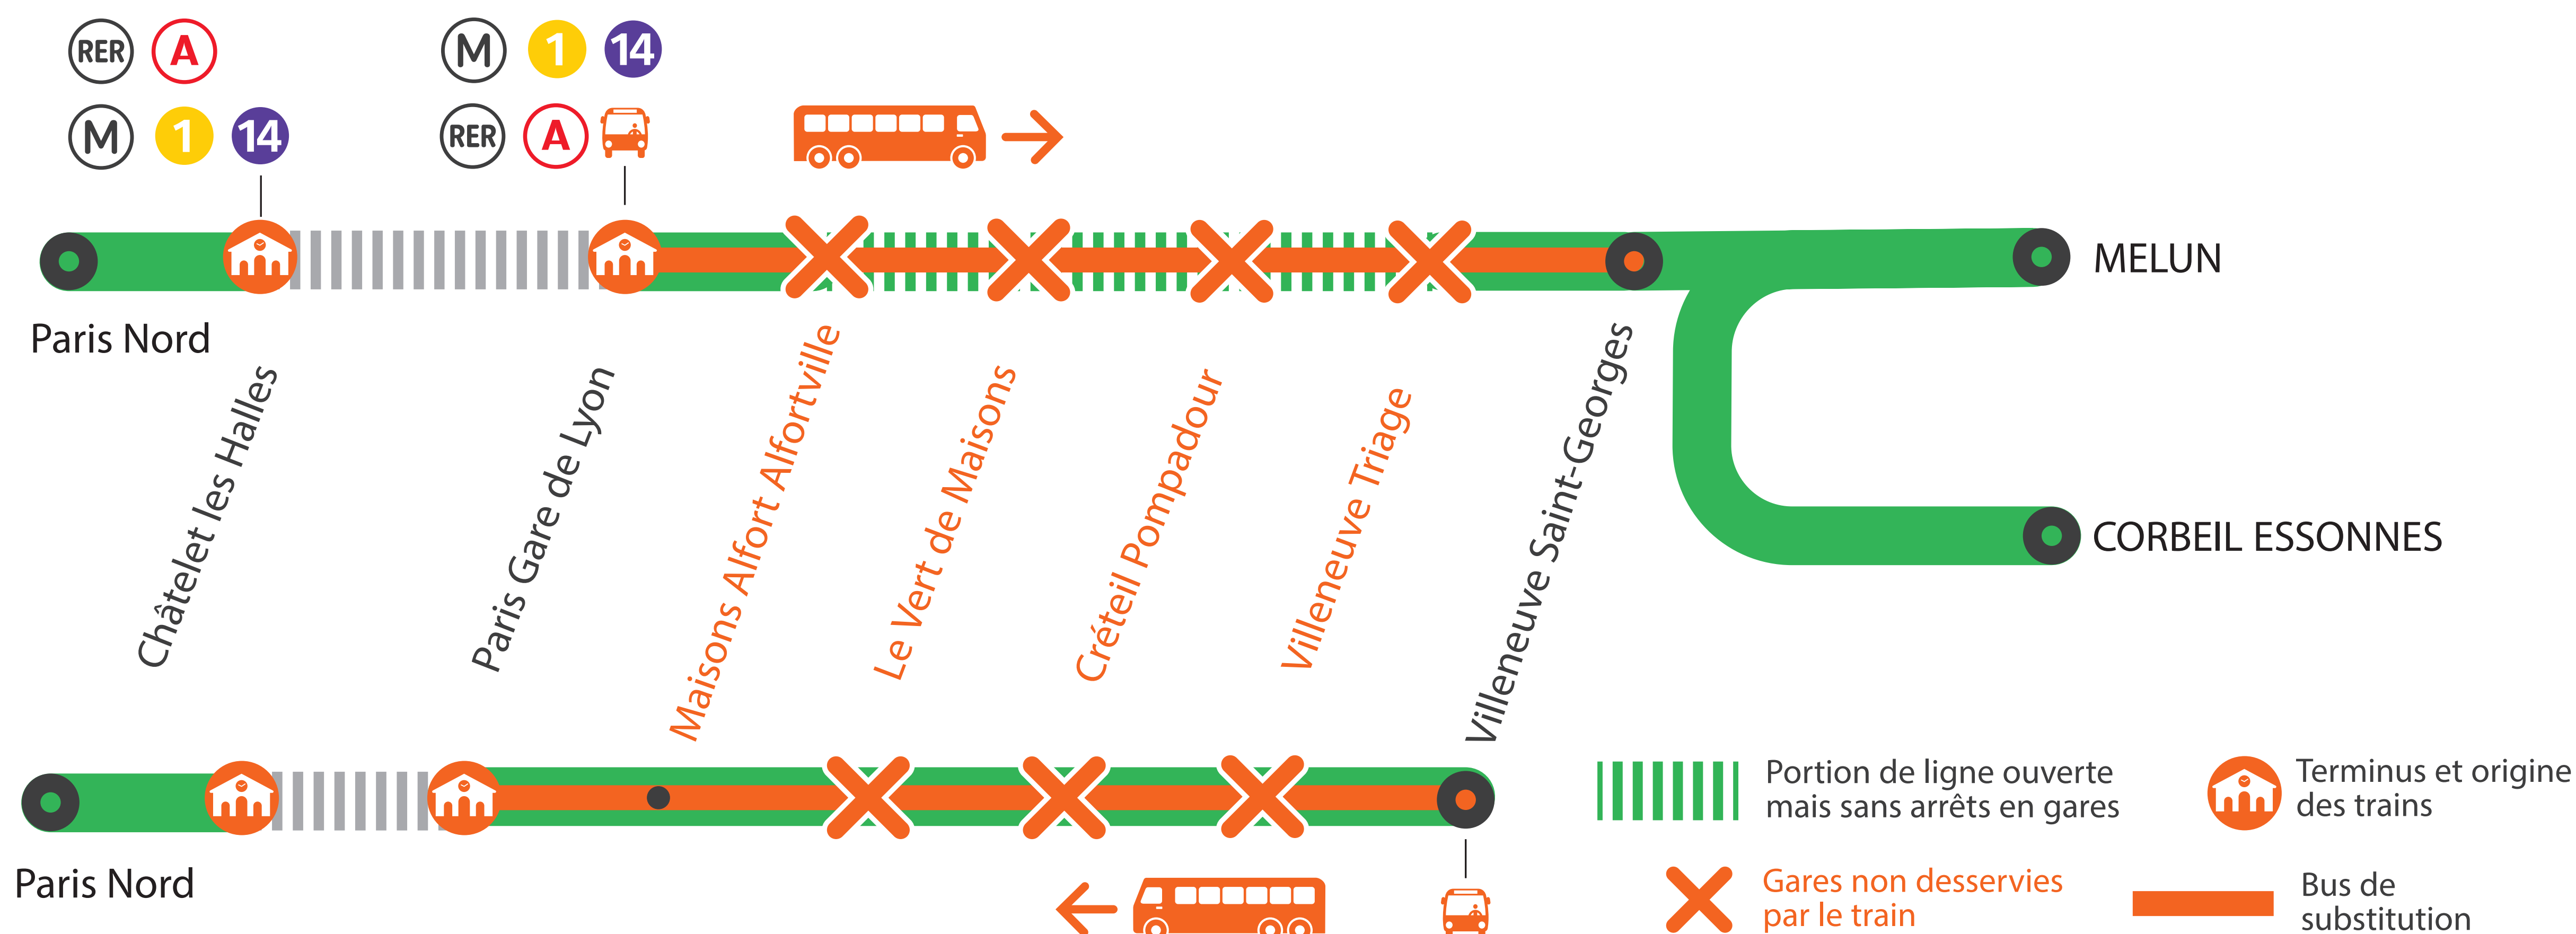

INFO TRAVAUX

GARES NON DESSERVIES ENTRE PARIS GARE DE LYON* ET VILLENEUVE-ST-GEORGES DE 22H45 À 4H50

* DU LUNDI AU JEUDI À PARTIR DE 23H LES TRAINS ONT POUR ORIGINE ET TERMINUS PARIS GARE DE LYON GRANDES LIGNES

OCT.

19
au 23

+ D'INFORMATION

➔ sur l'assistant (Appli) SNCF ➔ sur [transilien.com](https://www.transilien.com)
➔ sur maligneD.transilien.com ➔ en gare
➔ sur @RERD_SNCF 🐦

BUS DE SUBSTITUTION / ALLONGEMENT DE TRAJET

Paris
Gare de Lyon

Villeneuve
Saint-Georges

+40 MIN