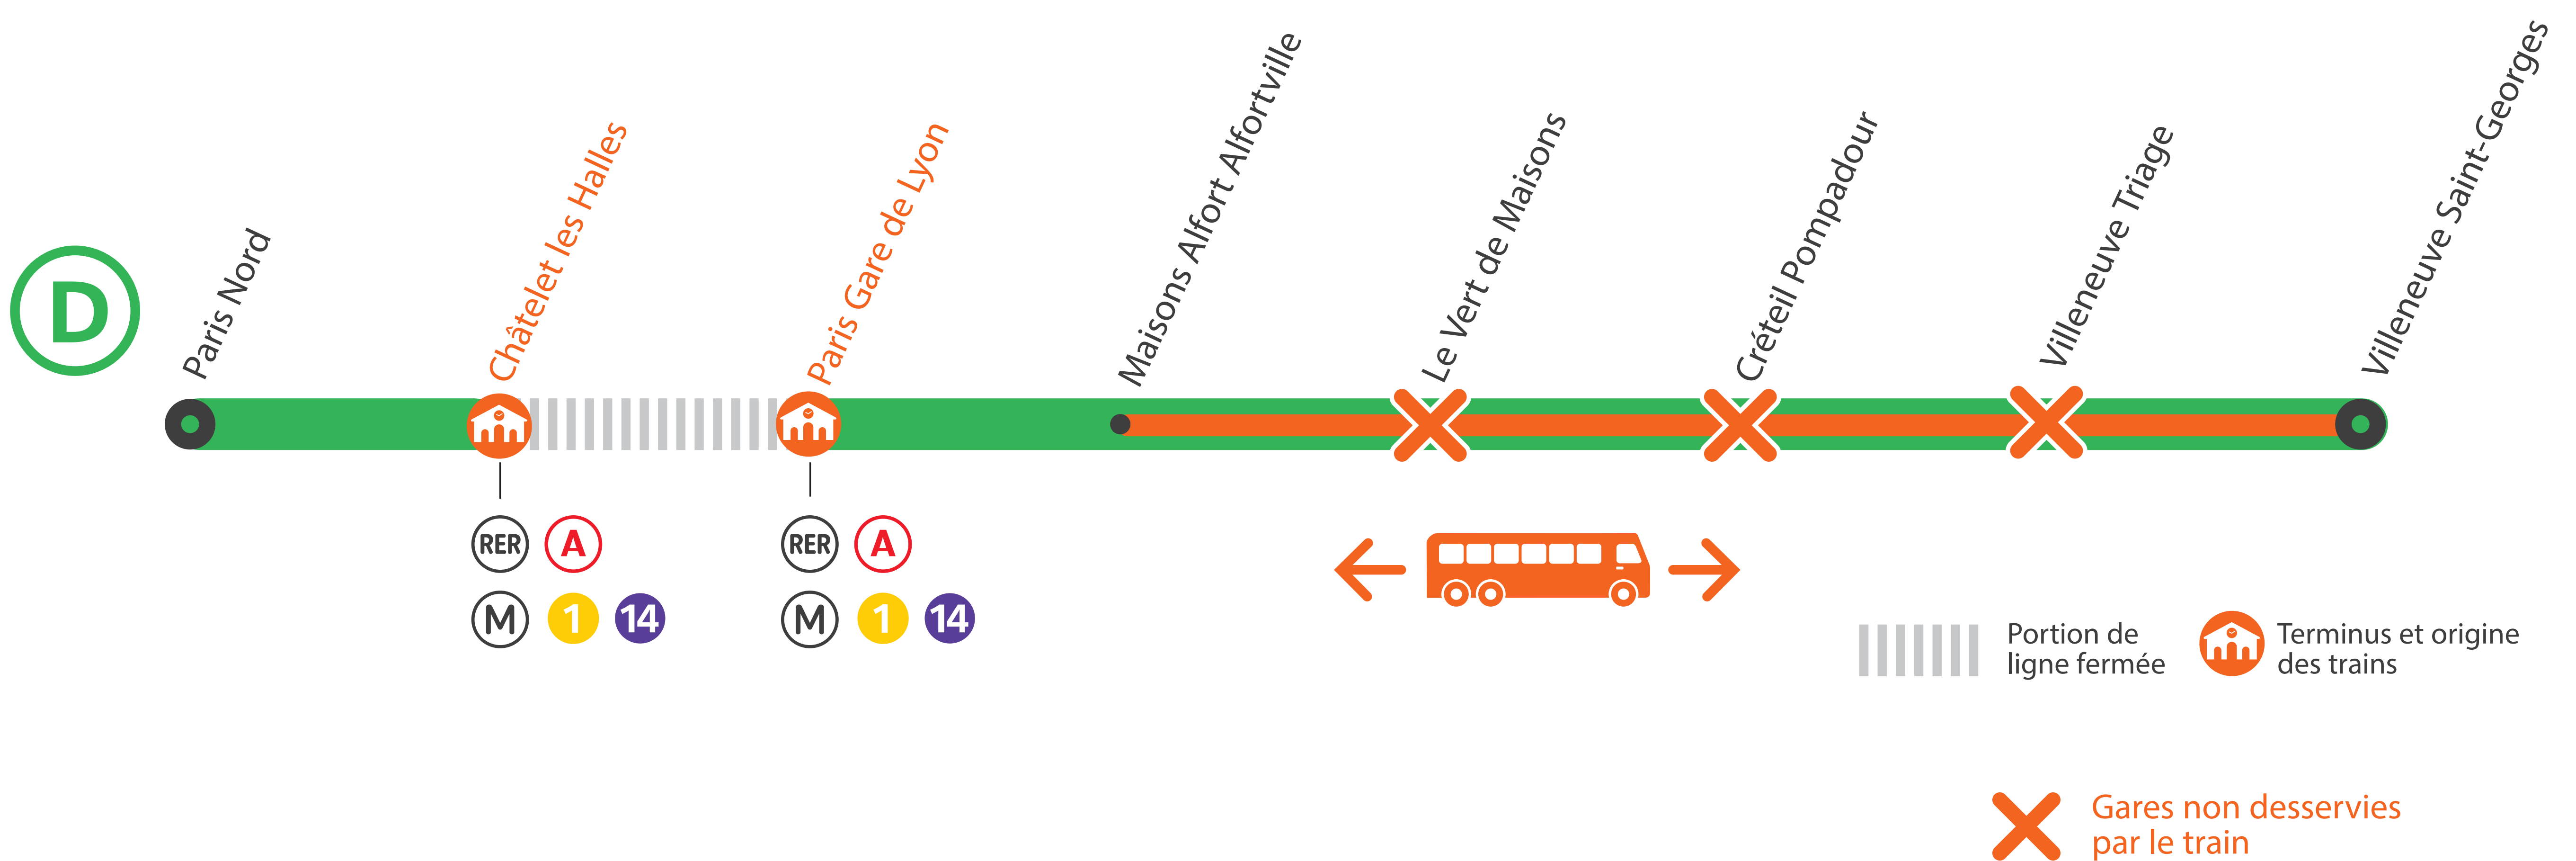

INFO TRAVAUX

GARES NON DESSERVIES ENTRE PARIS GARE DE LYON* ET VILLENEUVE-ST-GEORGES DE 22H40 À 4H50

* Du lundi au vendredi à partir de 23H les trains ont pour origine et terminus Paris Gare De Lyon Grandes Lignes

OCT.

5
au 9

+ D'INFORMATION

➔ sur l'assistant (Appli) SNCF ➔ sur transilien.com
➔ sur maligned.transilien.com ➔ en gare
➔ sur @RERD_SNCF 🐦

BUS DE SUBSTITUTION / ALLONGEMENT DE TRAJET

Maisons Alfort ← → Villeneuve Saint-Georges

+30 MIN