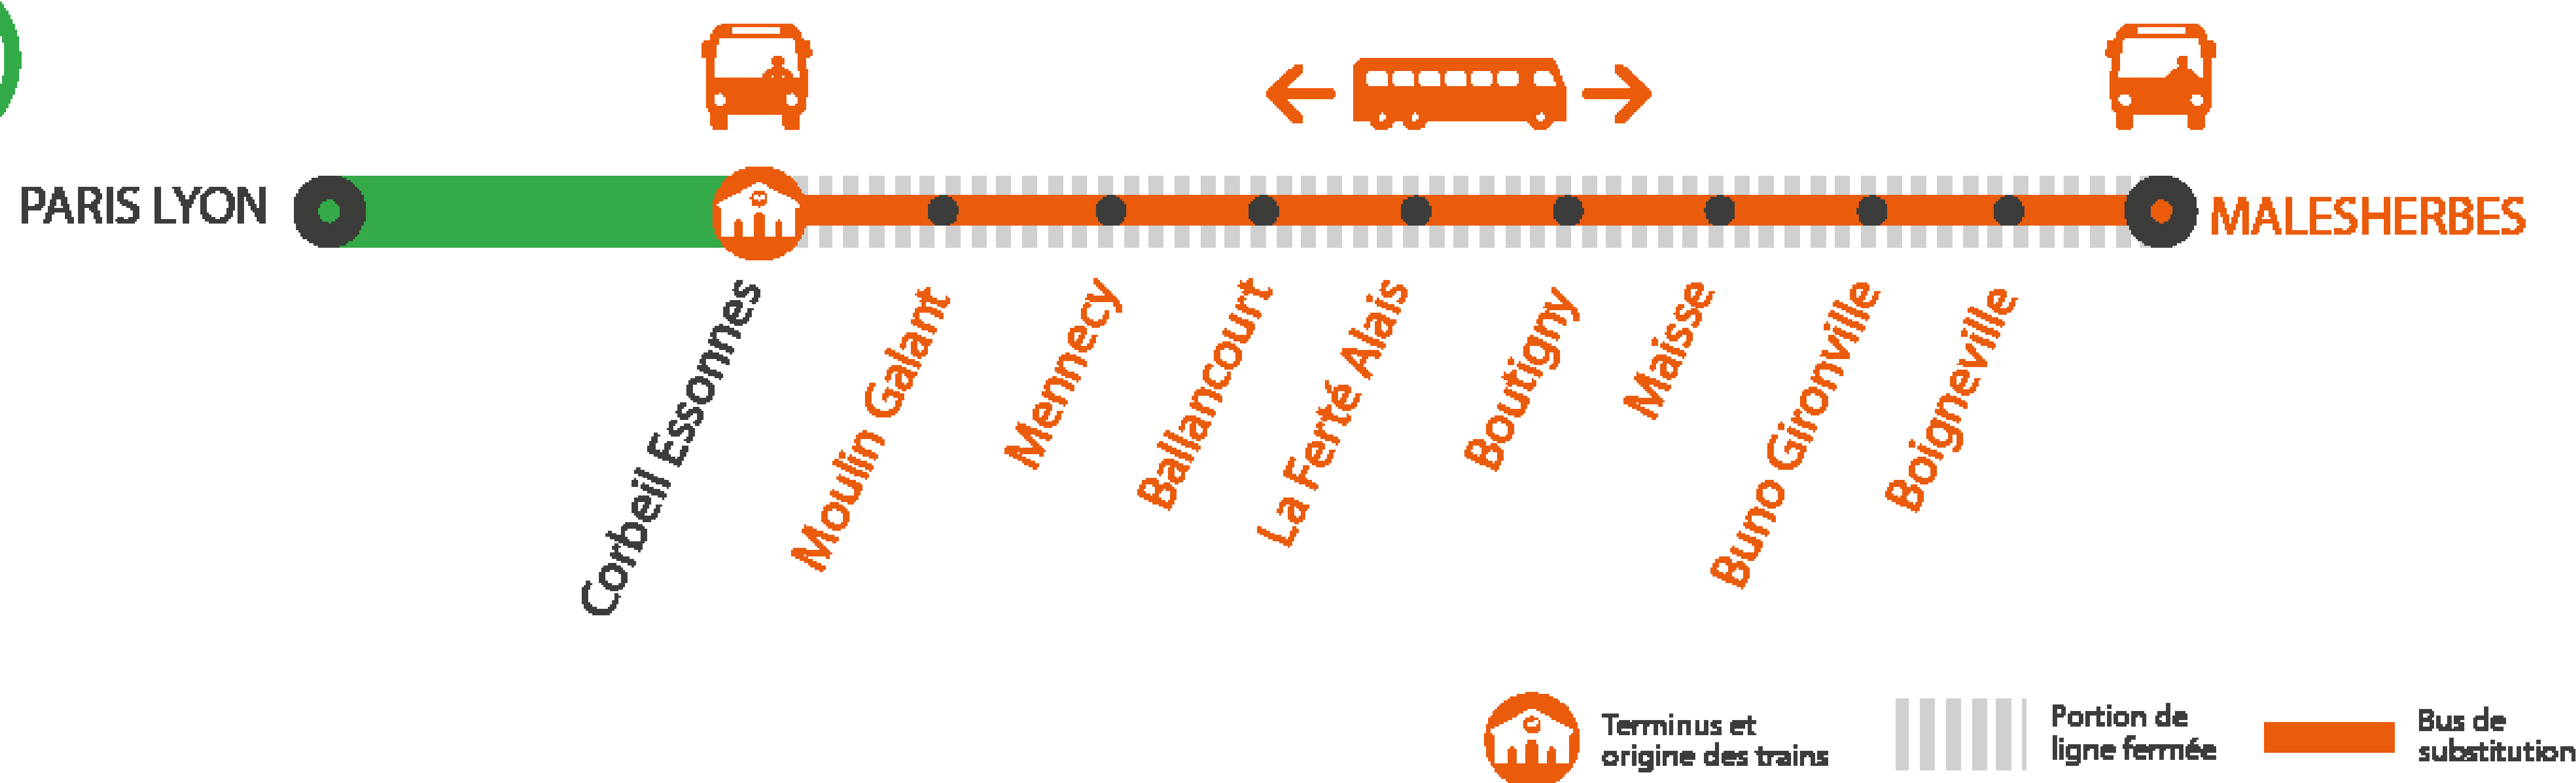

# INFO TRAVAUX

## AUCUN TRAIN ENTRE CORBEIL ESSONNES ET MALESHERBES DE 10H30 À 14H

OCT.  
**19**  
au **23**

### BUS DE SUBSTITUTION / ALLONGEMENT DE TRAJET

Corbeil  
Essonnes

Malesherbes **1H05**

# AUCUN TRAIN ENTRE CORBEIL ESSONNES ET MALESHERBES DE 10H30 À 14H00