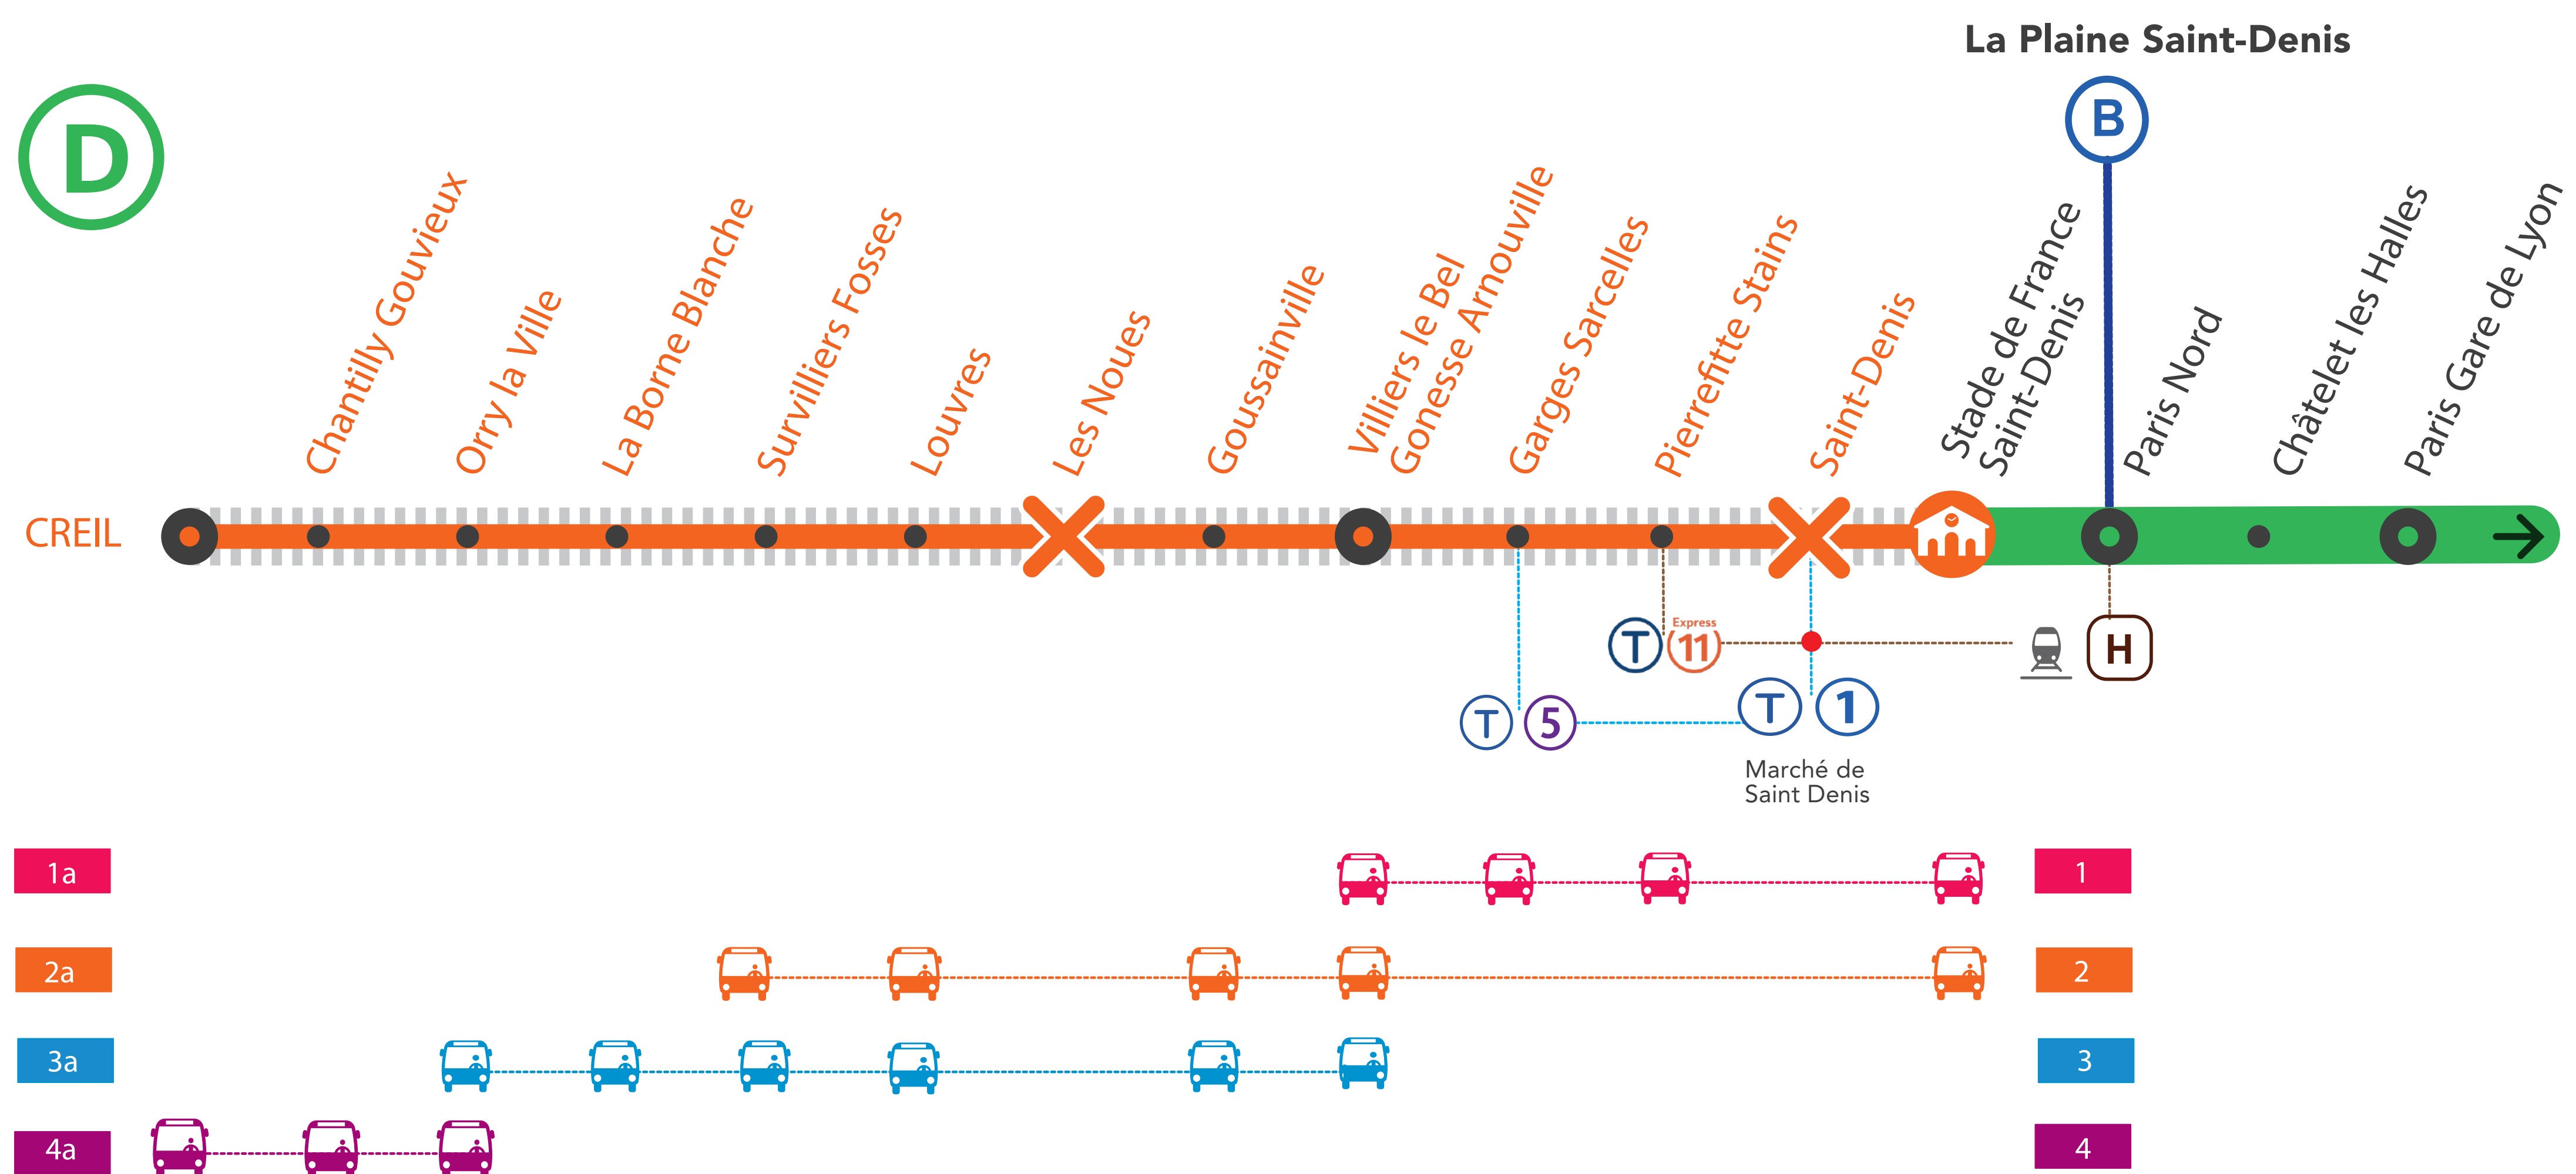

INFO TRAVAUX

Nouvelle version
14/09/2020

RER D FERMÉ AUCUN TRAIN ENTRE STADE DE FRANCE ET CREIL

MOINS DE TRAINS ENTRE STADE DE FRANCE* ET PARIS GARE DE LYON

* VIGILANCE CERTAINS TRAINS SONT TERMINUS CHÂTELET-LES-HALLES

* **SAMEDI 10 OCTOBRE :**

Départ des bus de la **Gare La Plaine Stade de France RER B à 01h05**

OCT.

10
et 11

+ D'INFORMATION

- ➔ sur l'assistant (Appli) SNCF
- ➔ sur transilien.com
- ➔ sur maligned.transilien.com
- ➔ en gare
- ➔ sur @RERD_SNCF

X Gare non desservie par le bus

Terminus et Origine des trains

Portion de ligne fermée

Bus de substitution

BUS DE SUBSTITUTION / ALLONGEMENT DE TRAJET

Stade de France
Saint-Denis

Creil + 60 MIN