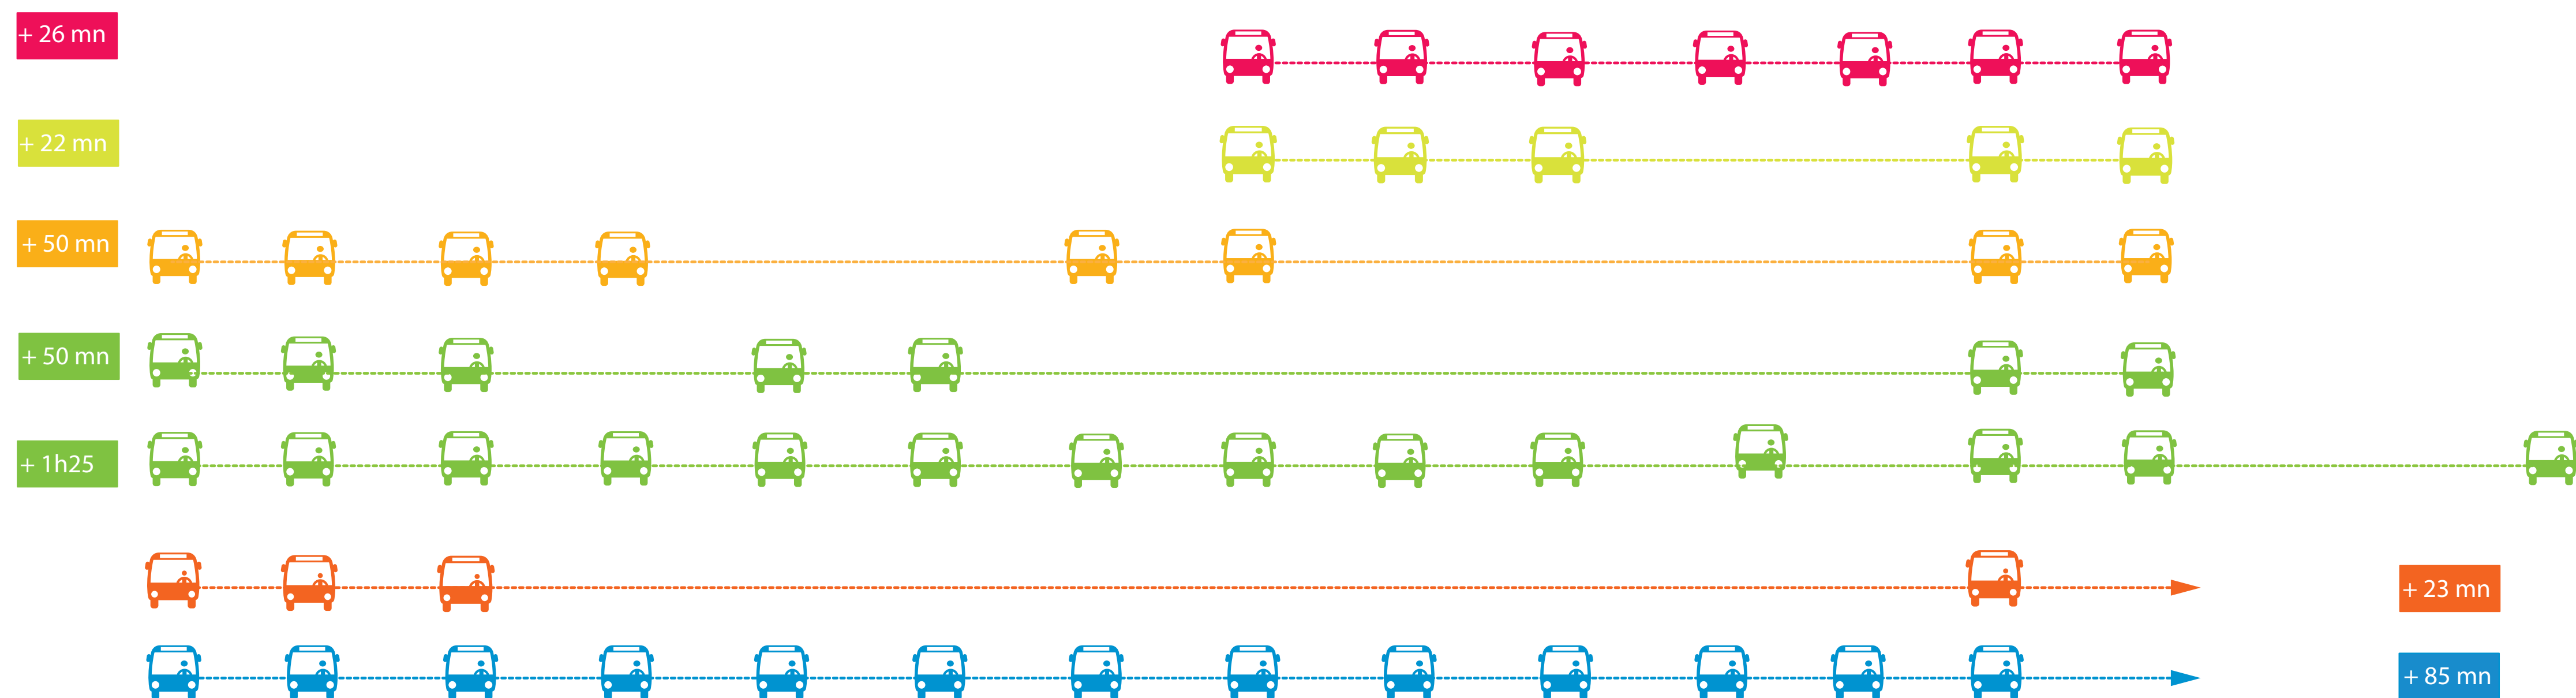

INFO TRAVAUX

**AUCUN TRAIN
ENTRE CREIL ET STADE DE FRANCE*
À PARTIR DE 23H30**

**AUCUN TRAIN
DE PARIS GARE DE LYON* À CREIL
À PARTIR DE 23H55**

- * Départ des bus de la **Gare La Plaine Stade de France RER B** à partir de 0h20.
- * À partir de 23h les trains ont pour origine terminus Châtelet les Halles.

Terminus des trains

Portion de ligne fermée

Bus de substitution

Départ des bus de substitution

RER D FERMÉ ENTRE PARIS GARE DE LYON ET CHÂTELET-LES-HALLES À PARTIR DE 23H

RER D FERMÉ ENTRE STADE DE FRANCE ET CREIL À PARTIR DE 23H35

RER D FERMÉ ENTRE PARIS ET CREIL À PARTIR DE 23H55

LUNDI 5 AU VENDREDI 9 OCTOBRE

Paris Gare de Lyon ➔ Creil

- Les bus de substitutions sont au départ de la gare de La Plaine Stade de France.
- Pour vous y rendre, merci d'emprunter un train de la ligne B à la Gare du nord puis descendre à La Plaine Saint Denis pour prendre les bus de substitutions.

* À La Plaine Stade-de-France, les bus se situent rue Francis de Pressensé **sauf le jeudi 7 octobre arrêts RATP 123 / 353 rue du Landy Pont des Soissons.**

* À Paris Gare de Lyon, les bus se situent le long de la voie 23 en surface.