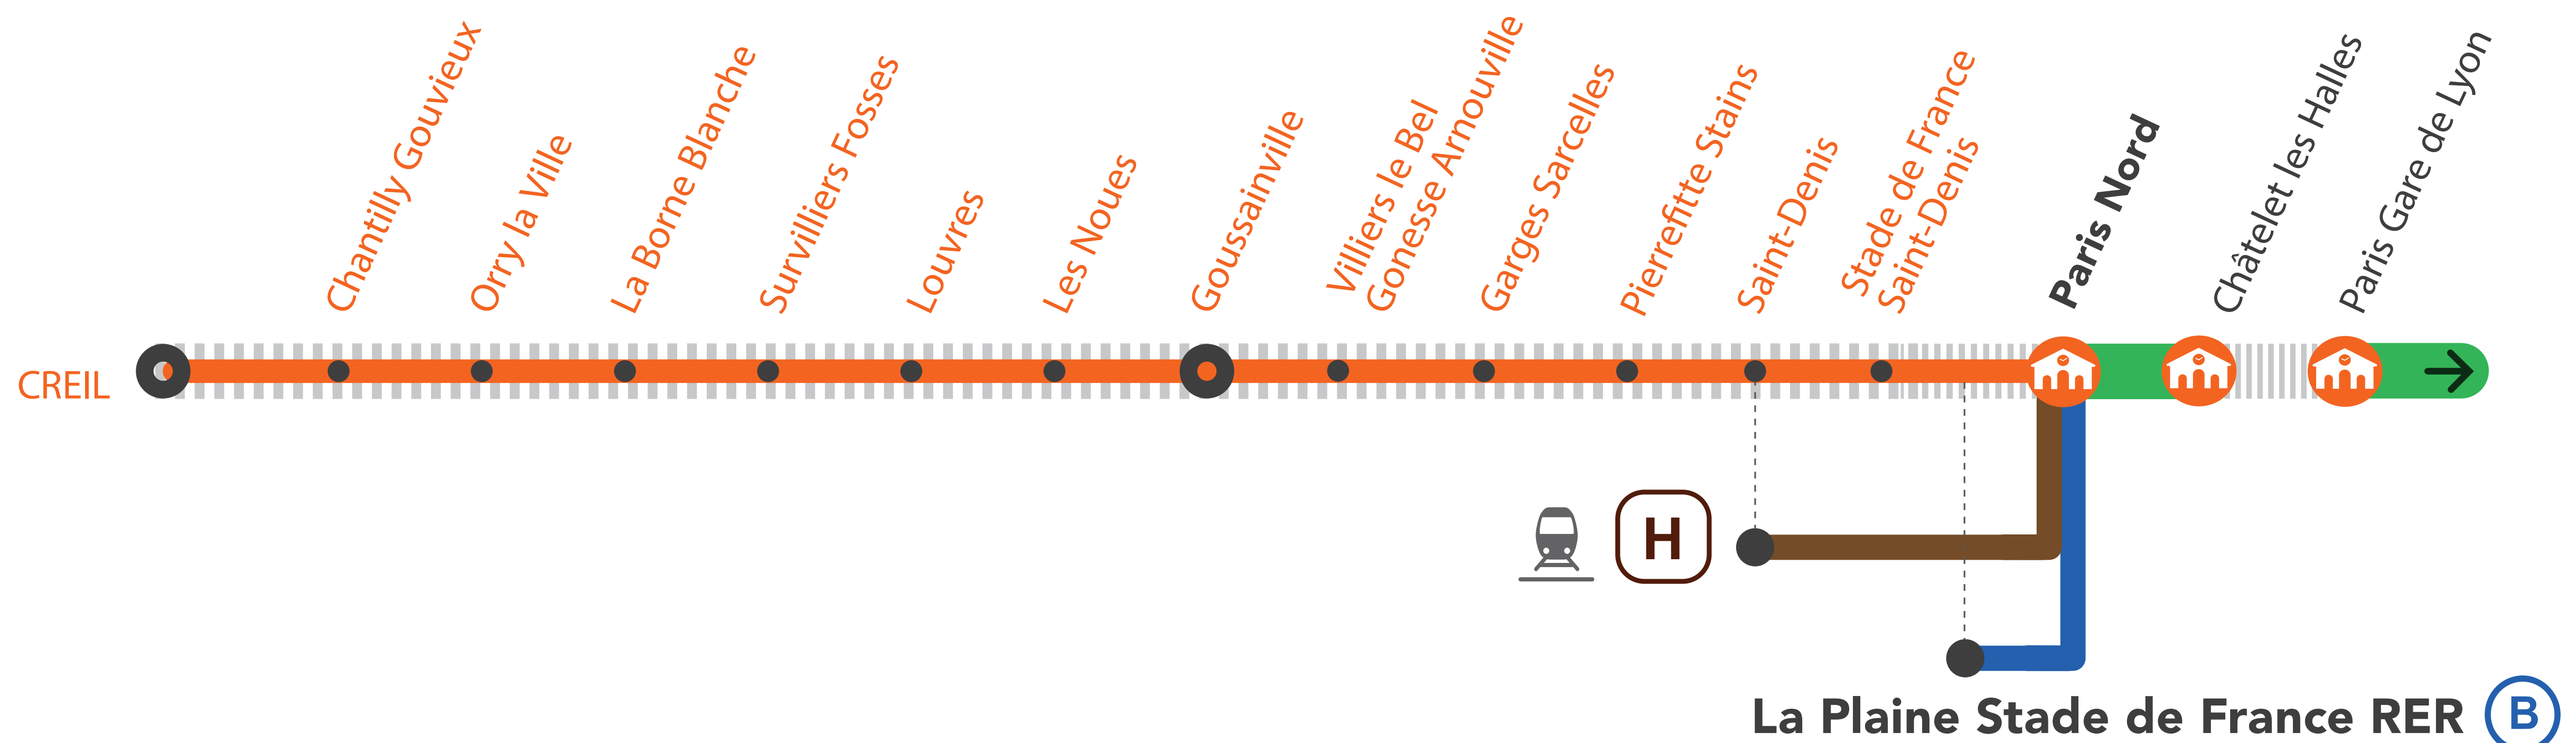

INFO TRAVAUX

**AUCUN TRAIN
ENTRE CREIL ET STADE DE FRANCE*
À PARTIR DE 23H30**

**AUCUN TRAIN
DE PARIS GARE DE LYON* À CREIL
À PARTIR DE 23H55**

- * Départ des bus de la **Gare La Plaine Stade de France RER B** à partir de 0h20.
- * À partir de 23h les trains ont pour origine terminus Châtelet les Halles.

Terminus des trains

Portion de ligne fermée

Bus de substitution

Départ des bus de substitution

RER D FERMÉ ENTRE PARIS GARE DE LYON ET CHÂTELET-LES-HALLES À PARTIR DE 23H

RER D FERMÉ ENTRE STADE DE FRANCE ET CREIL À PARTIR DE 23H35

RER D FERMÉ ENTRE PARIS ET CREIL À PARTIR DE 23H55

LUNDI 5 AU VENDREDI 9 OCTOBRE

Paris Gare de Lyon ➔ Creil

- Les bus de substitutions sont au départ de la gare de La Plaine Stade de France.
- Pour vous y rendre, merci d'emprunter un train de la ligne B à la Gare du nord puis descendre à La Plaine Saint Denis pour prendre les bus de substitutions.

	FACA	SOPA	SOPA	FOPA	SOLA	DOPA	ILTA39						DUPA
PARIS LYON Grandes Lignes													0:20
PARIS LYON Banlieue	21:35	21:43	22:13	22:43	—	—							—
CHATELET LES HALLES	21:39	21:48	22:18	22:48	23:18	23:48							
GARE DU NORD													
GARE DU NORD BANLIEUE	21:43	21:53	22:23	22:53	23:23	23:53	0:06						
LA PLAINE SDF							0:10	0:25	0:25	0:25	0:25		
STADE DE FRANCE	21:48	21:58	22:28	22:58	23:28	23:57		I	0:30	I	I		
ST DENIS	21:52	22:01	22:31	23:01	23:31			0:30	0:37	0:30	0:30		
PIERREFITTE STAINS	21:57	22:06	22:36	23:06	23:36			I	0:47	I	I		
GARGES	22:00	22:09	22:39	23:09	23:39			0:51	0:57	I	I		
VILLIERS LE BEL	22:05	22:14	22:44	23:14	23:44			1:03	1:09	I	I		
GOUSSAINVILLE	22:09	22:19	22:49	23:18	23:49			1:18	1:24	0:58	I		
LES NOUES		22:21	22:51		23:51						1:04	I	
LOUVRES		22:24	22:54		23:54						I	1:10	
SURVILLIERS FOSSES		22:30	23:00		0:00						I	1:20	
LA BORNE BLANCHE		22:33	23:03		0:03						1:37	I	
ORRY LA VILLE COYE		22:37	23:07		0:06	0:16					1:42	1:35	
CHANTILLY GOUVIEUX		22:43	23:13			0:31					1:57	1:50	
CREIL		22:50	23:20			0:46					2:12	2:05	