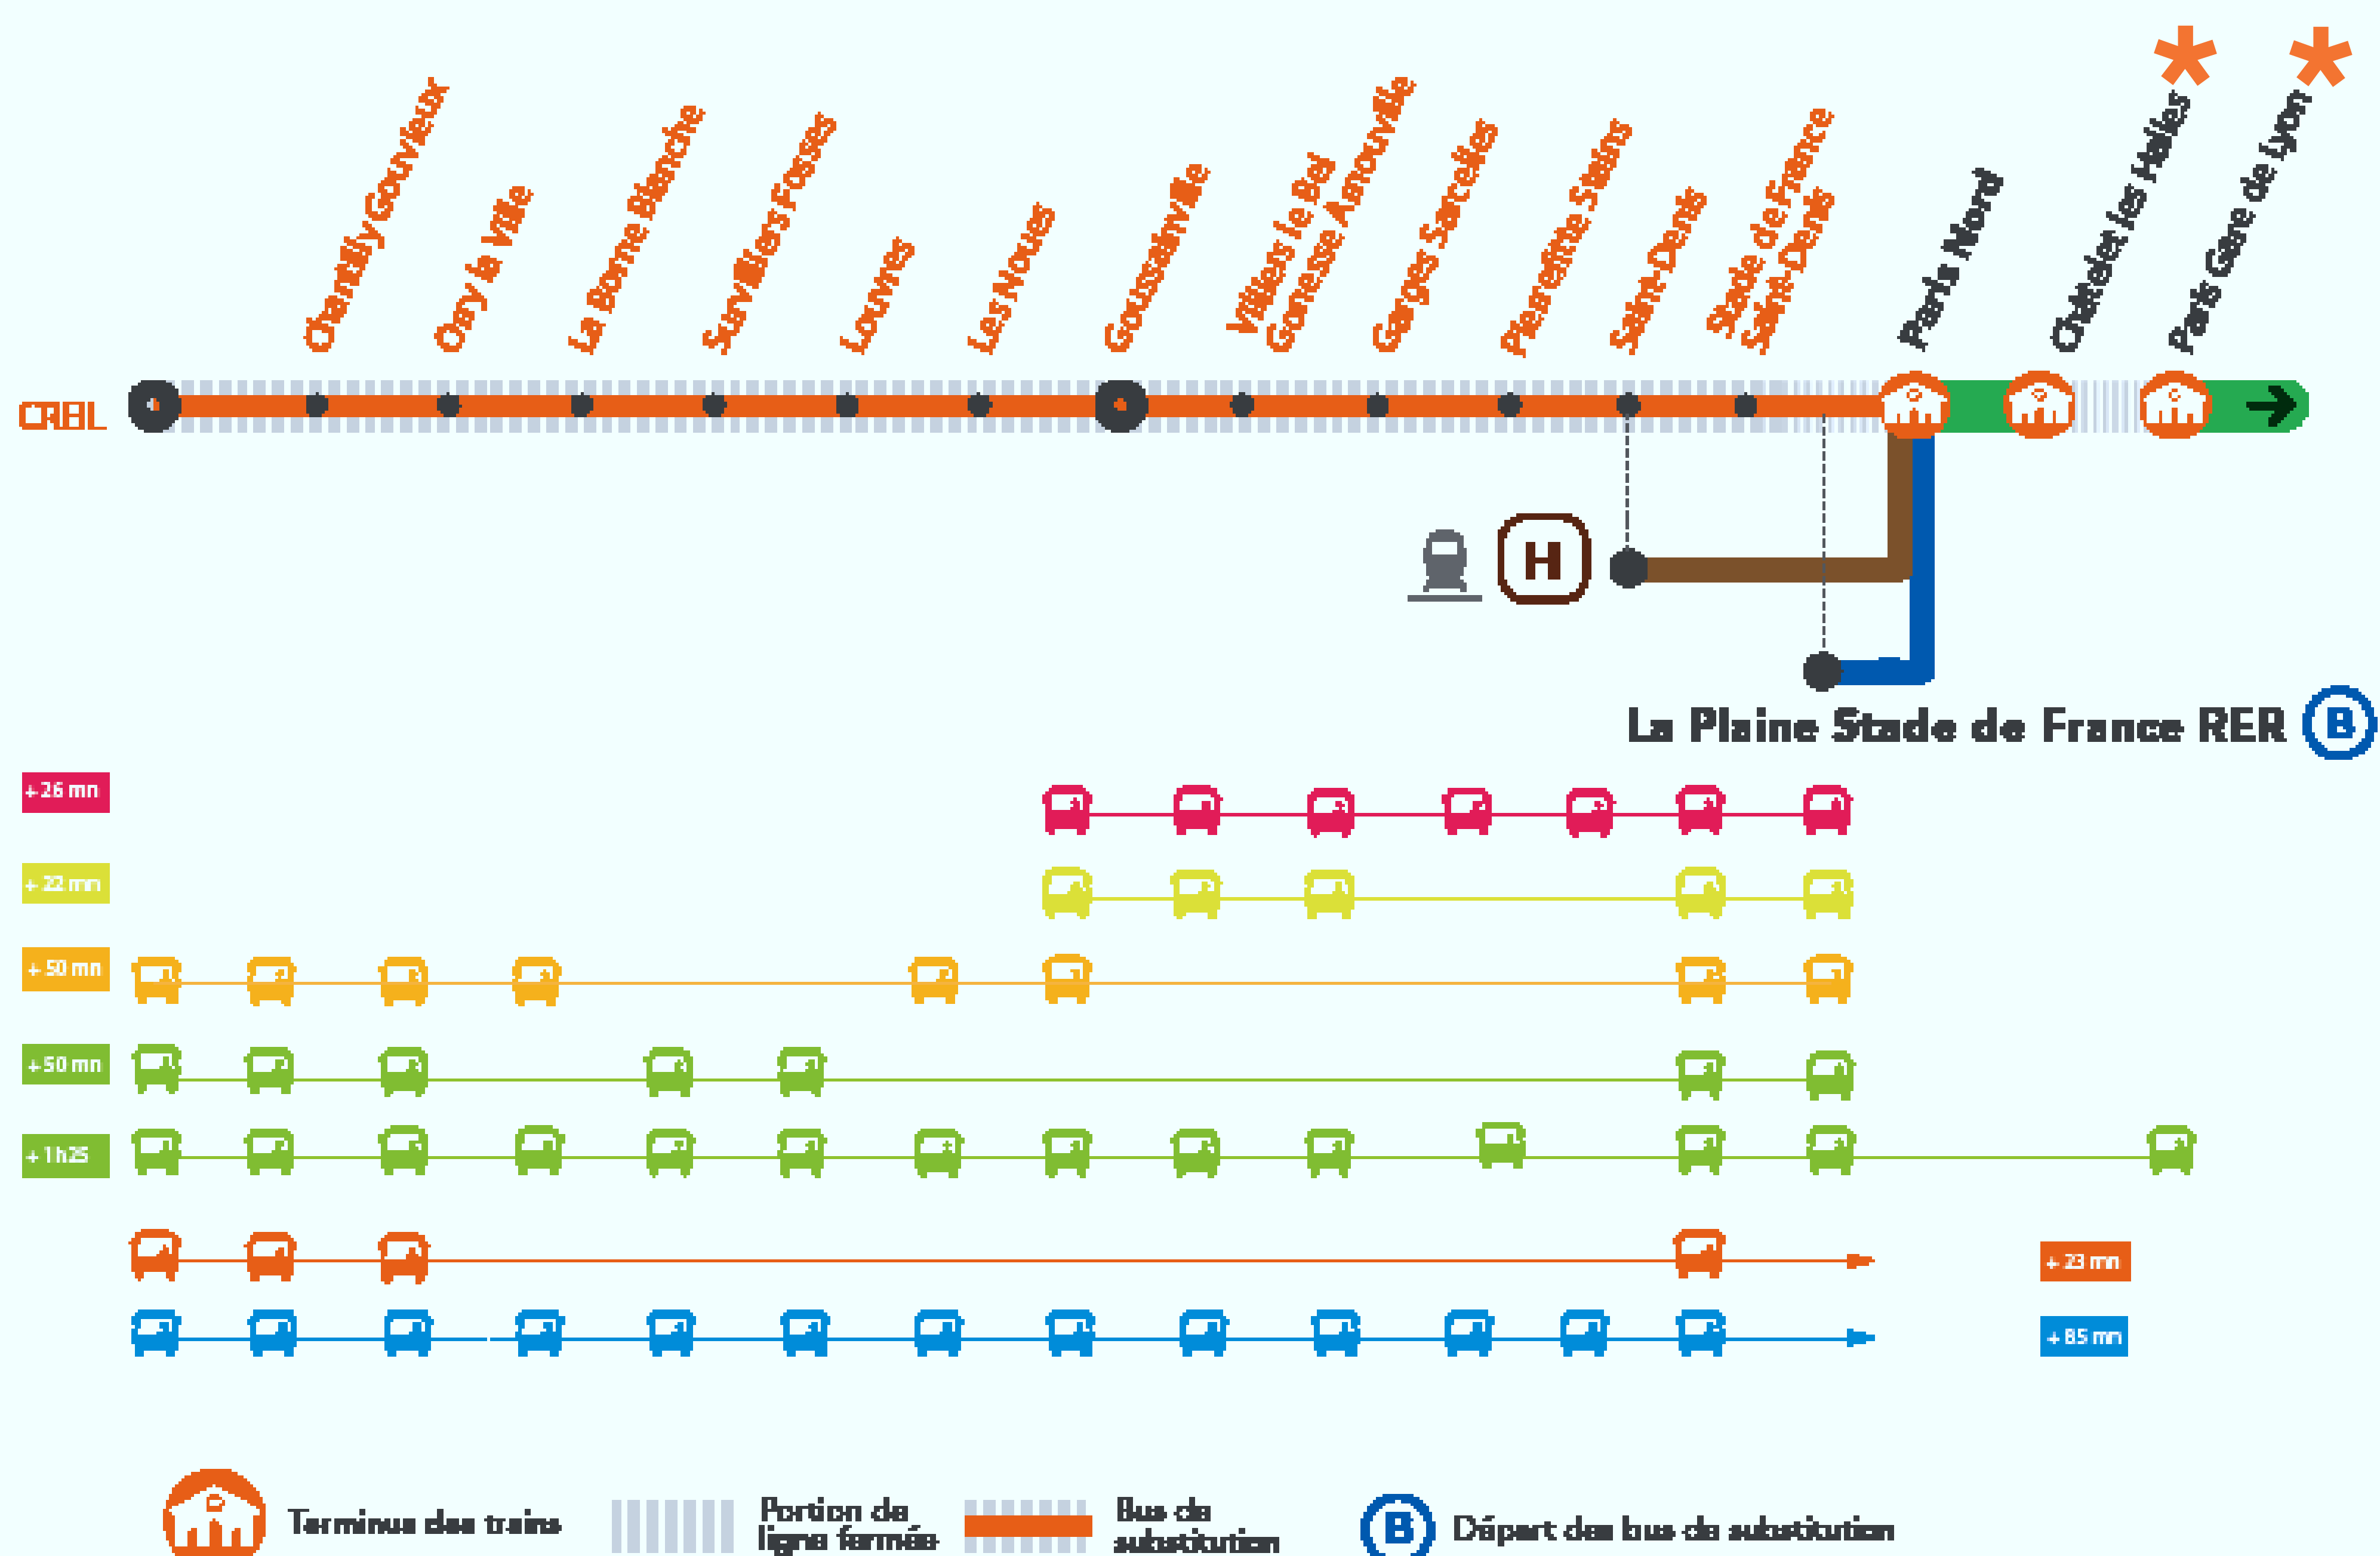

AUCUN TRAIN ENTRE CREIL ET STADE DE FRANCE* À PARTIR DE 23H30

AUCUN TRAIN DE PARIS GARE DE LYON* À CREIL À PARTIR DE 23H55

DU LUNDI AU VENDREDI

* Départ des bus de la **Gare La Plaine Stade de France RER B** à partir de 0h20.

DU LUNDI AU JEUDI

* À partir de 23h les trains ont pour origine terminus Châtelet les Halles.

* Le train au départ de Creil à 22h38 ne dessert pas la gare de Stade de France et est rendu terminus Paris Nord Banlieue.

OCT.

12
au 23

+ D'INFORMATION

- ➔ sur l'assistant (Appli) SNCF
- ➔ sur transilien.com
- ➔ sur maligned.transilien.com
- ➔ en gare
- ➔ sur @RERD_SNCF

RER D FERMÉ

ENTRE PARIS ET CREIL

À PARTIR DE 23H55

LUNDI 12 AU VENDREDI 16 OCTOBRE

DU LUNDI AU JEUDI À PARTIR DE 23H LES TRAINS ONT POUR ORIGINE / TERMINUS CHÂTELET LES HALLES.

Paris Gare de Lyon ➔ Creil

- Les bus de substitutions sont au départ de la gare de La Plaine Stade de France.
- Pour vous y rendre, merci d'emprunter un train de la ligne B à la Gare du nord puis descendre à La Plaine Saint Denis pour prendre les bus de substitutions.