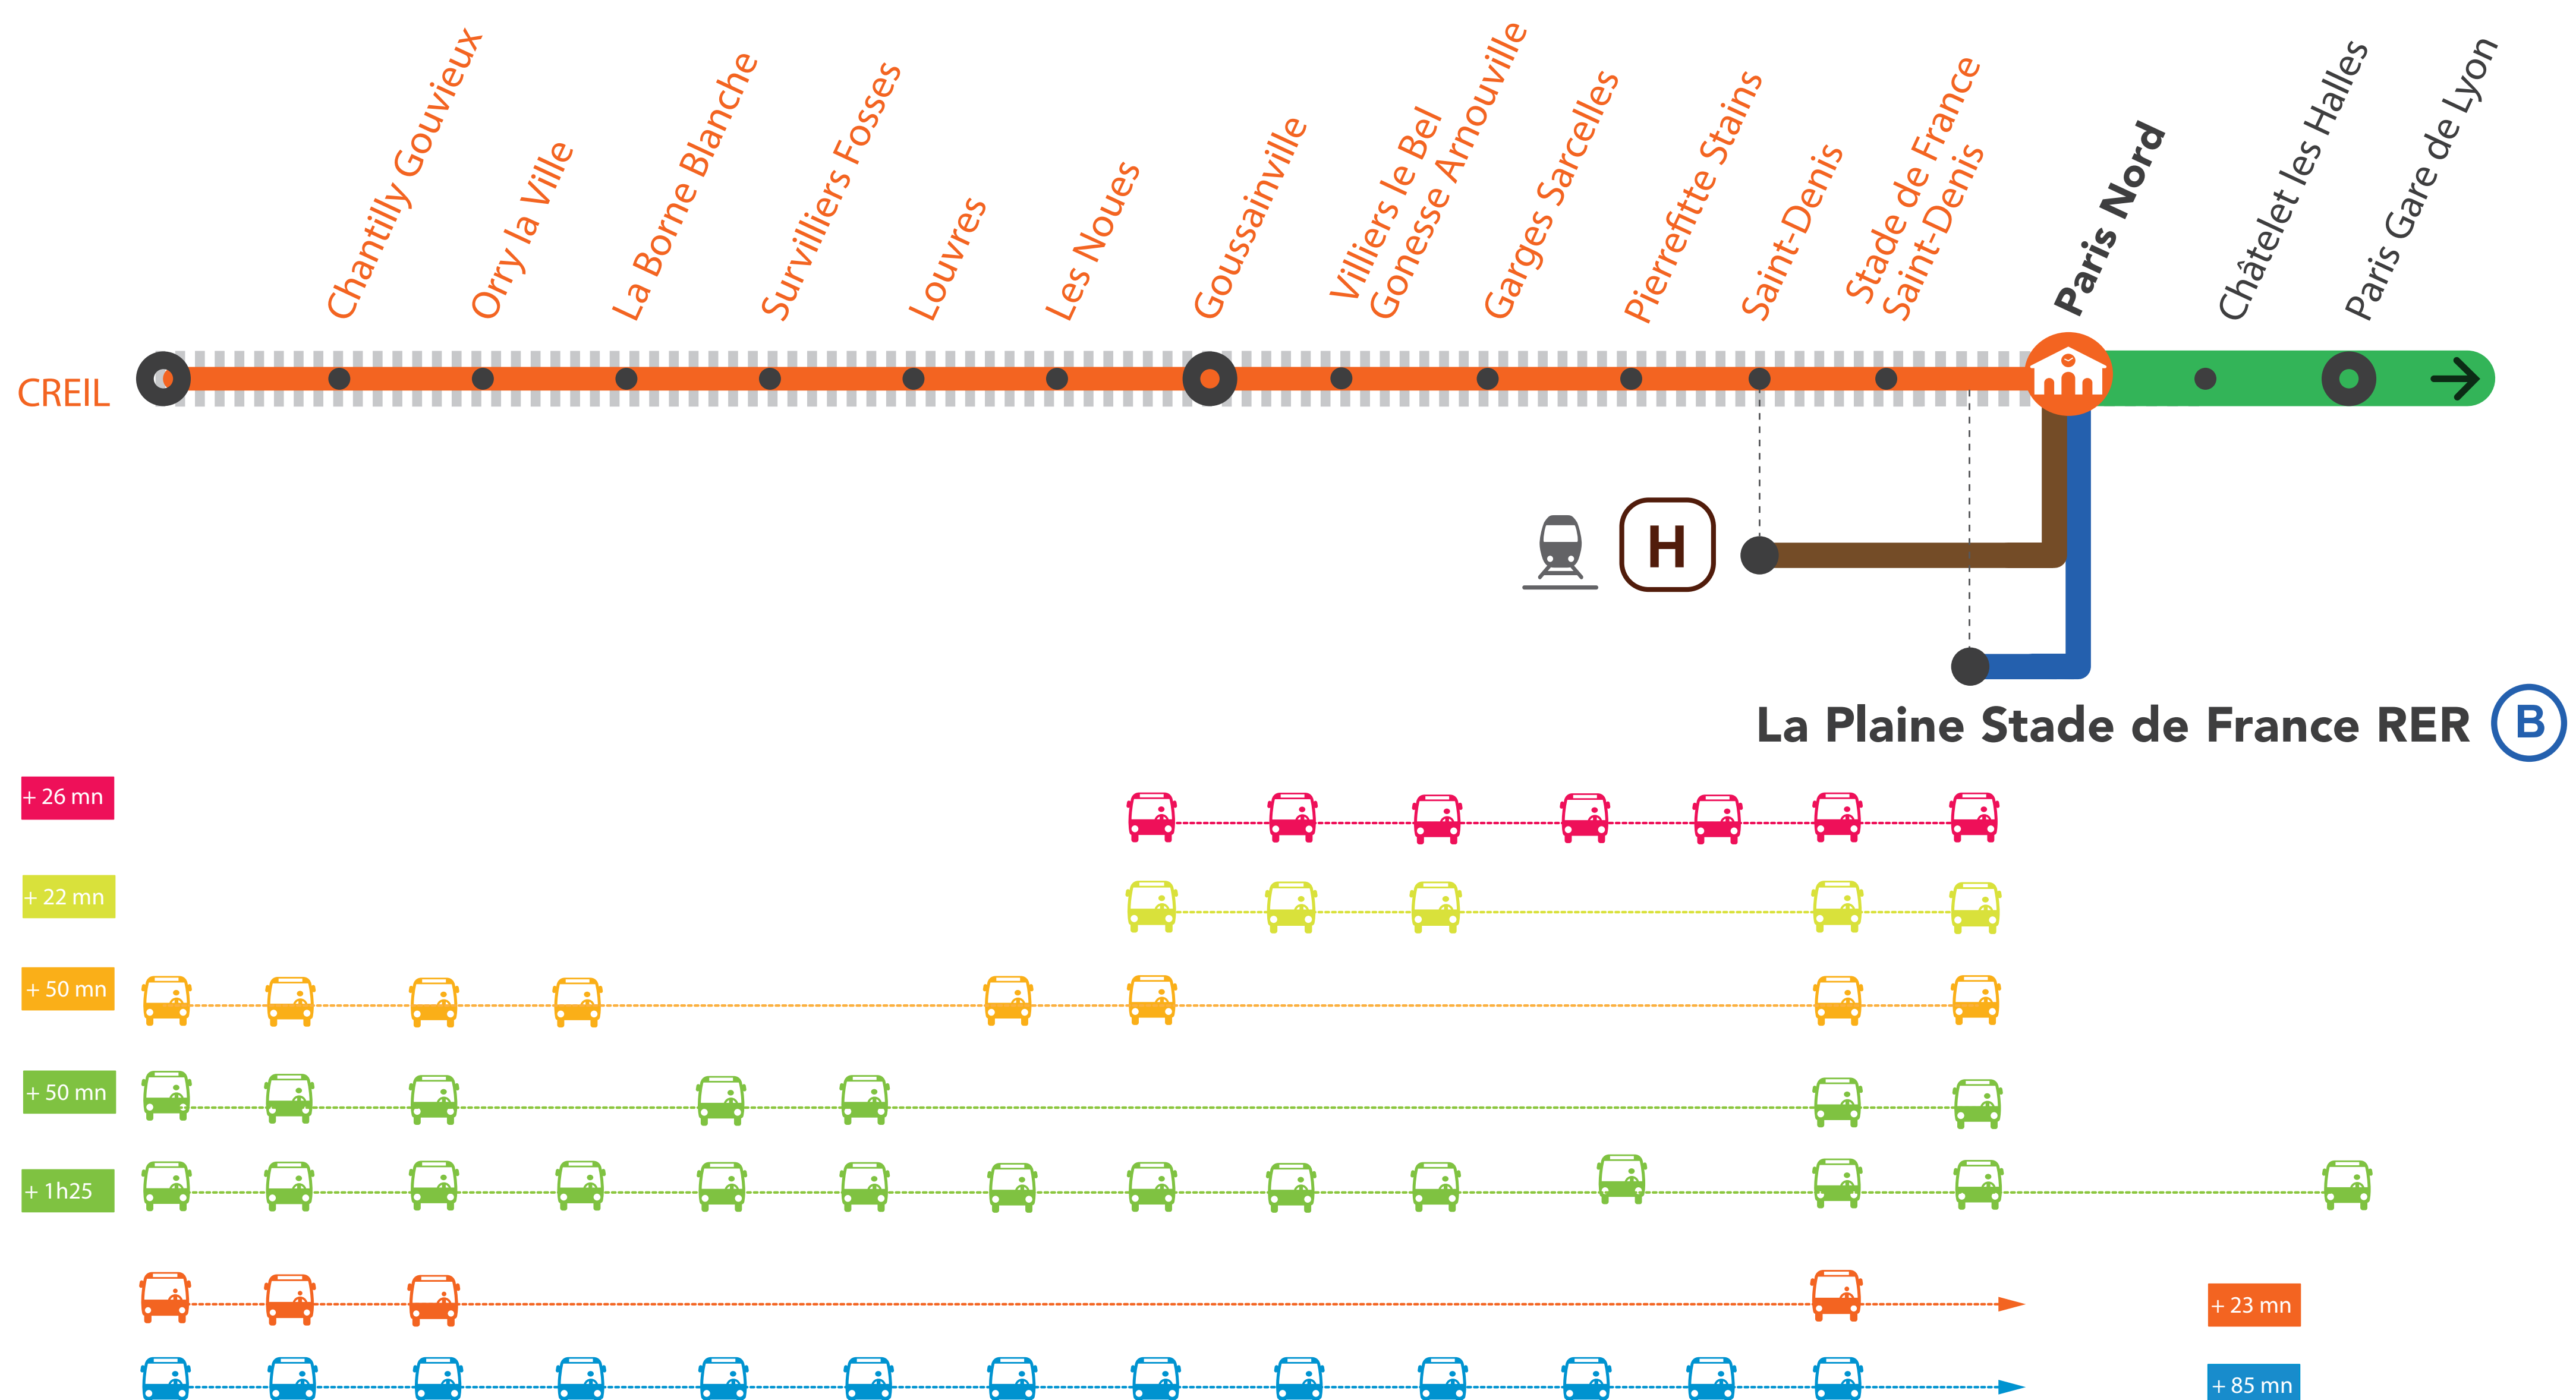

INFO TRAVAUX

AUCUN TRAIN ENTRE STADE DE FRANCE ST DENIS * ET CREIL À PARTIR DE 23H30

AUCUN TRAIN DE PARIS GARE DE LYON À CREIL À PARTIR DE 23H55

* Départ des bus de la **Gare La Plaine Stade de France RER B** à partir de 0h20.

NOV.

2

au 6

+ D'INFORMATION

- sur l'assistant (Appli) SNCF
- sur [transilien.com](https://www.transilien.com)
- sur maligneD.transilien.com
- en gare
- sur [@RERD_SNCF](https://twitter.com/RERD_SNCF)

Terminus des trains

Portion de ligne fermée

Bus de substitution

Départ des bus de substitution