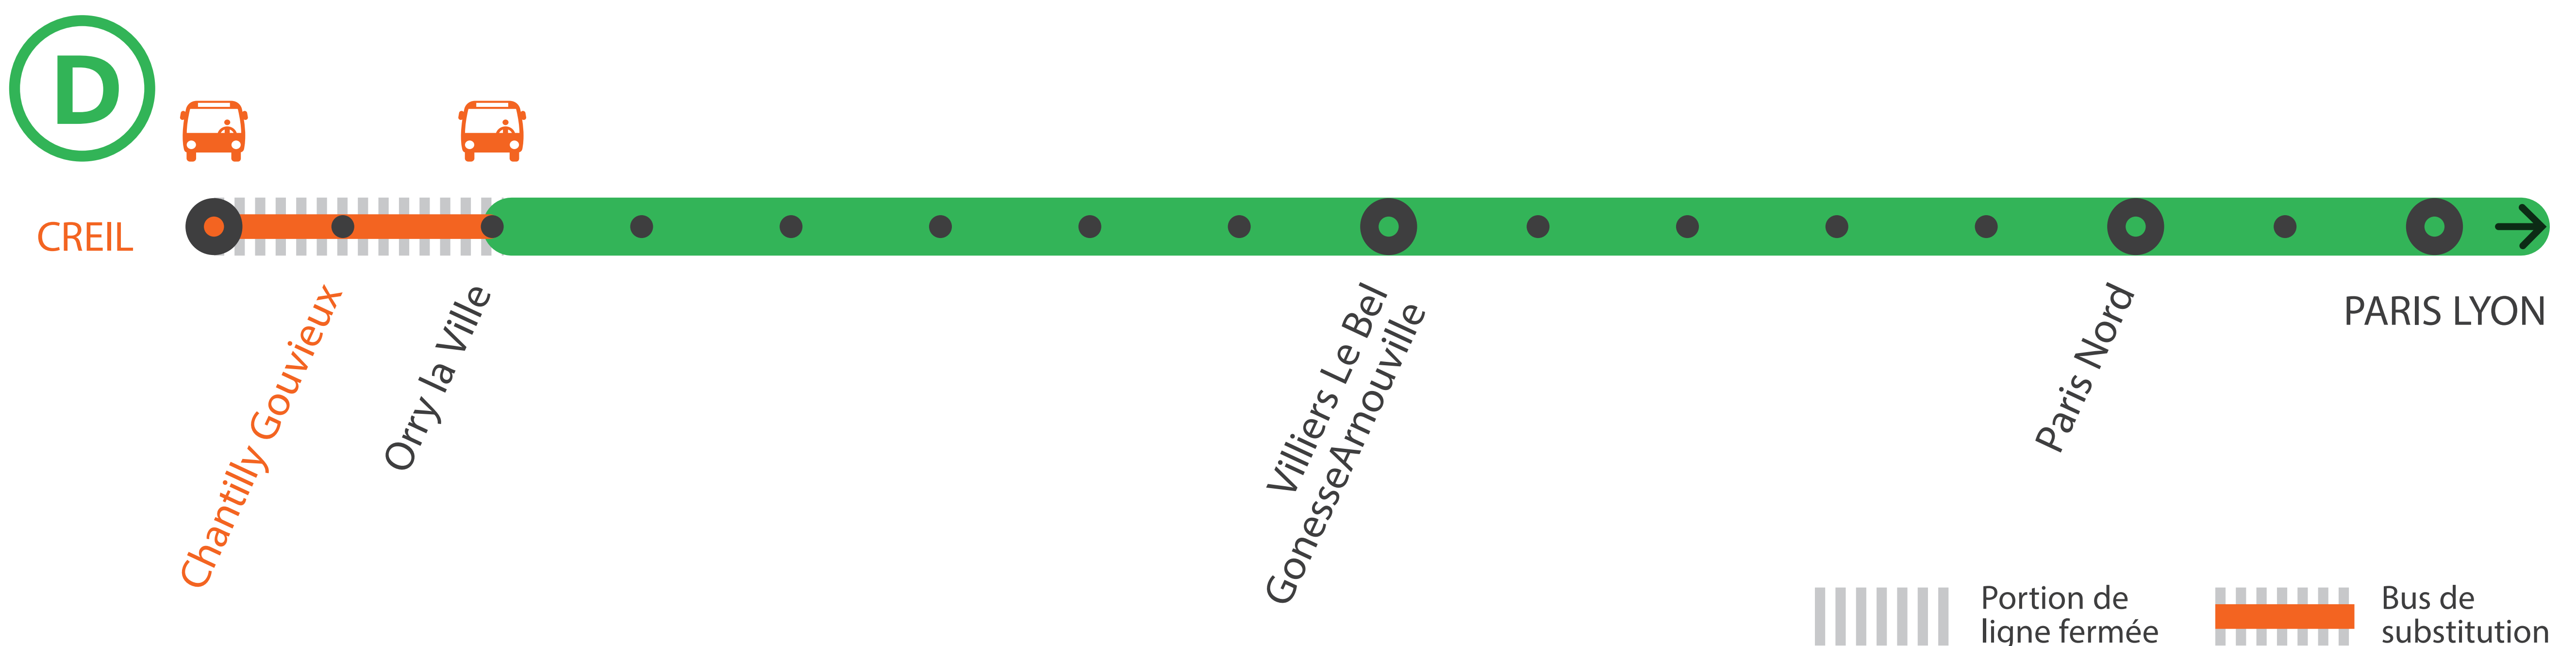

INFO TRAVAUX

AUCUN DE TRAIN ENTRE CREIL ET ORRY LA VILLE À PARTIR DE 23H30

+ D'INFORMATION

- sur l'assistant (Appli) SNCF
- sur [transilien.com](https://www.transilien.com)
- sur [maligneD.transilien.com](https://www.maligneD.transilien.com)
- en gare
- sur @RERD_SNCF 