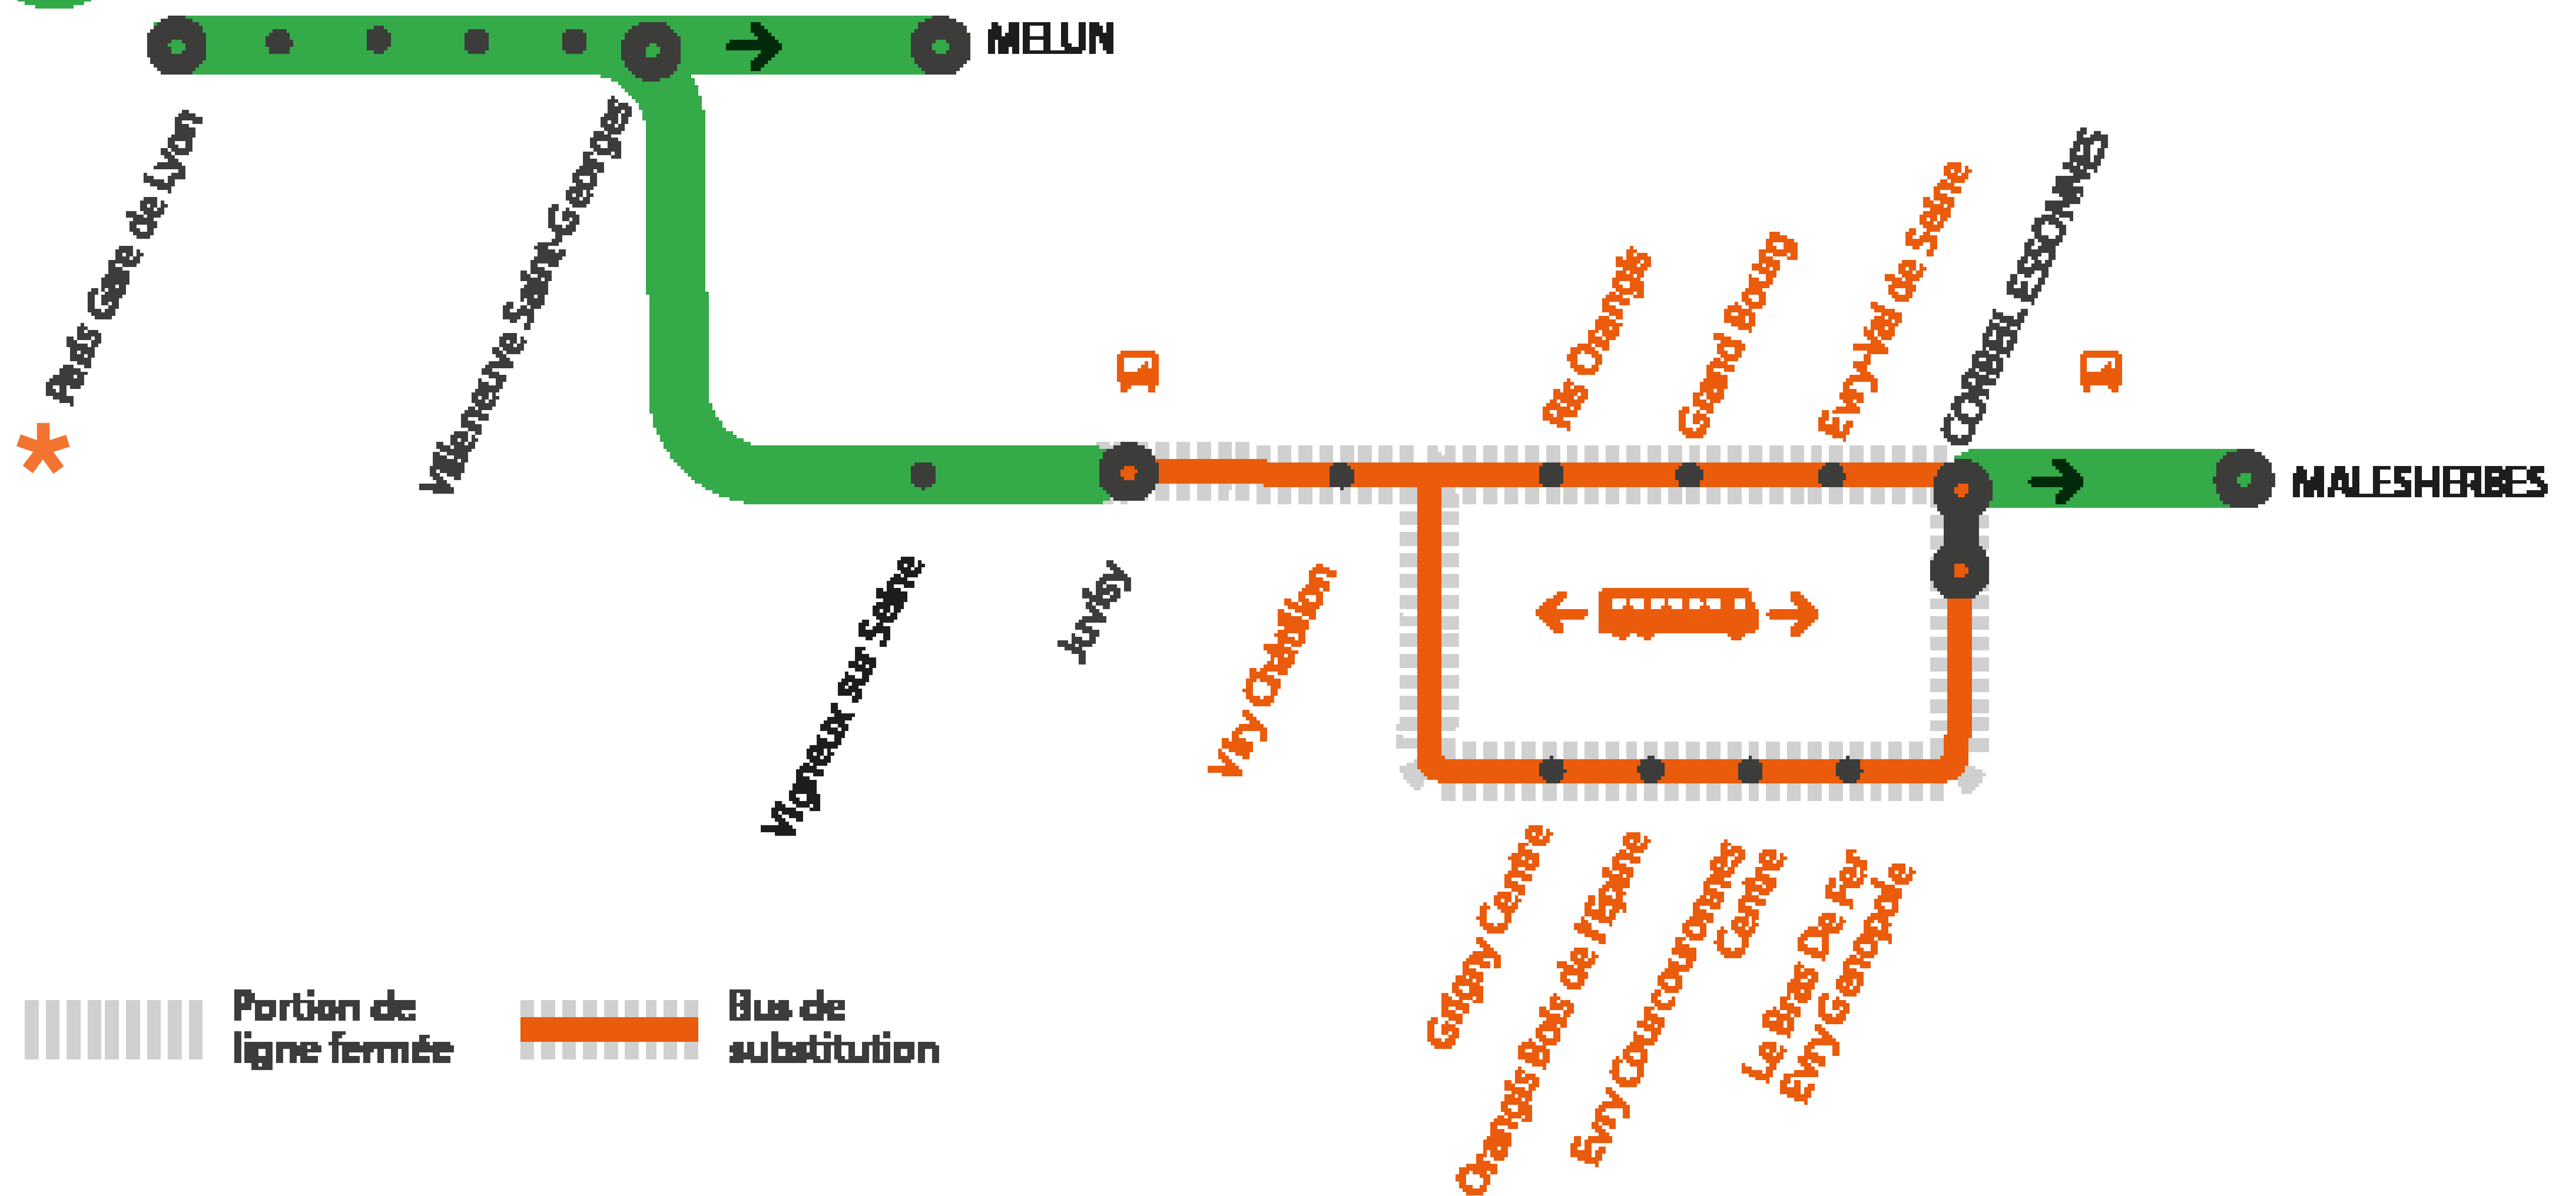

INFO TRAVAUX

LIGNE D FERMÉE ENTRE JUVISY ET CORBEIL ESSONNES À PARTIR DE 22H30

LIGNE D FERMÉE DE PARIS GARE DE LYON* À CORBEIL ESSONNES À PARTIR DE 23H55

OCT.

19
au 23

+ D'INFORMATION

- ➔ sur l'assistant (Appli) SNCF
- ➔ sur [transilien.com](https://www.transilien.com)
- ➔ sur [maligneD.transilien.com](https://www.maligneD.transilien.com)
- ➔ en gare
- ➔ sur [@RERD_SNCF](https://twitter.com/RERD_SNCF)

Juvisy ↔ Corbeil Essonnes via Evry Courcouronnes **40 MIN**

Juvisy ↔ Corbeil Essonnes via Ris Orangis **35 MIN**

LIGNE D FERMÉE

ENTRE JUVISY ET CORBEIL ESSONNES

À PARTIR DE 22H20

LIGNE D FERMÉE

DE PARIS GARE DE LYON* À CORBEIL ESSONNES

À PARTIR DE 23H55

DU LUNDI 19 OCTOBRE AU VENDREDI 23 OCTOBRE

Paris Gare de Lyon ➔ Corbeil Essonnes

- **Dernier train** au départ de Paris Gare de Lyon pour Corbeil : **21:59**
- **Dernier train** au départ de Corbeil le matin : **4:25**

LIGNE D FERMÉE

ENTRE JUVISY ET CORBEIL ESSONNES

À PARTIR DE 22H20

LIGNE D FERMÉE

DE PARIS GARE DE LYON* À CORBEIL ESSONNES

À PARTIR DE 23H55

DU LUNDI 19 OCTOBRE AU VENDREDI 23 OCTOBRE

Paris Gare de Lyon ➔ Corbeil Essonnes