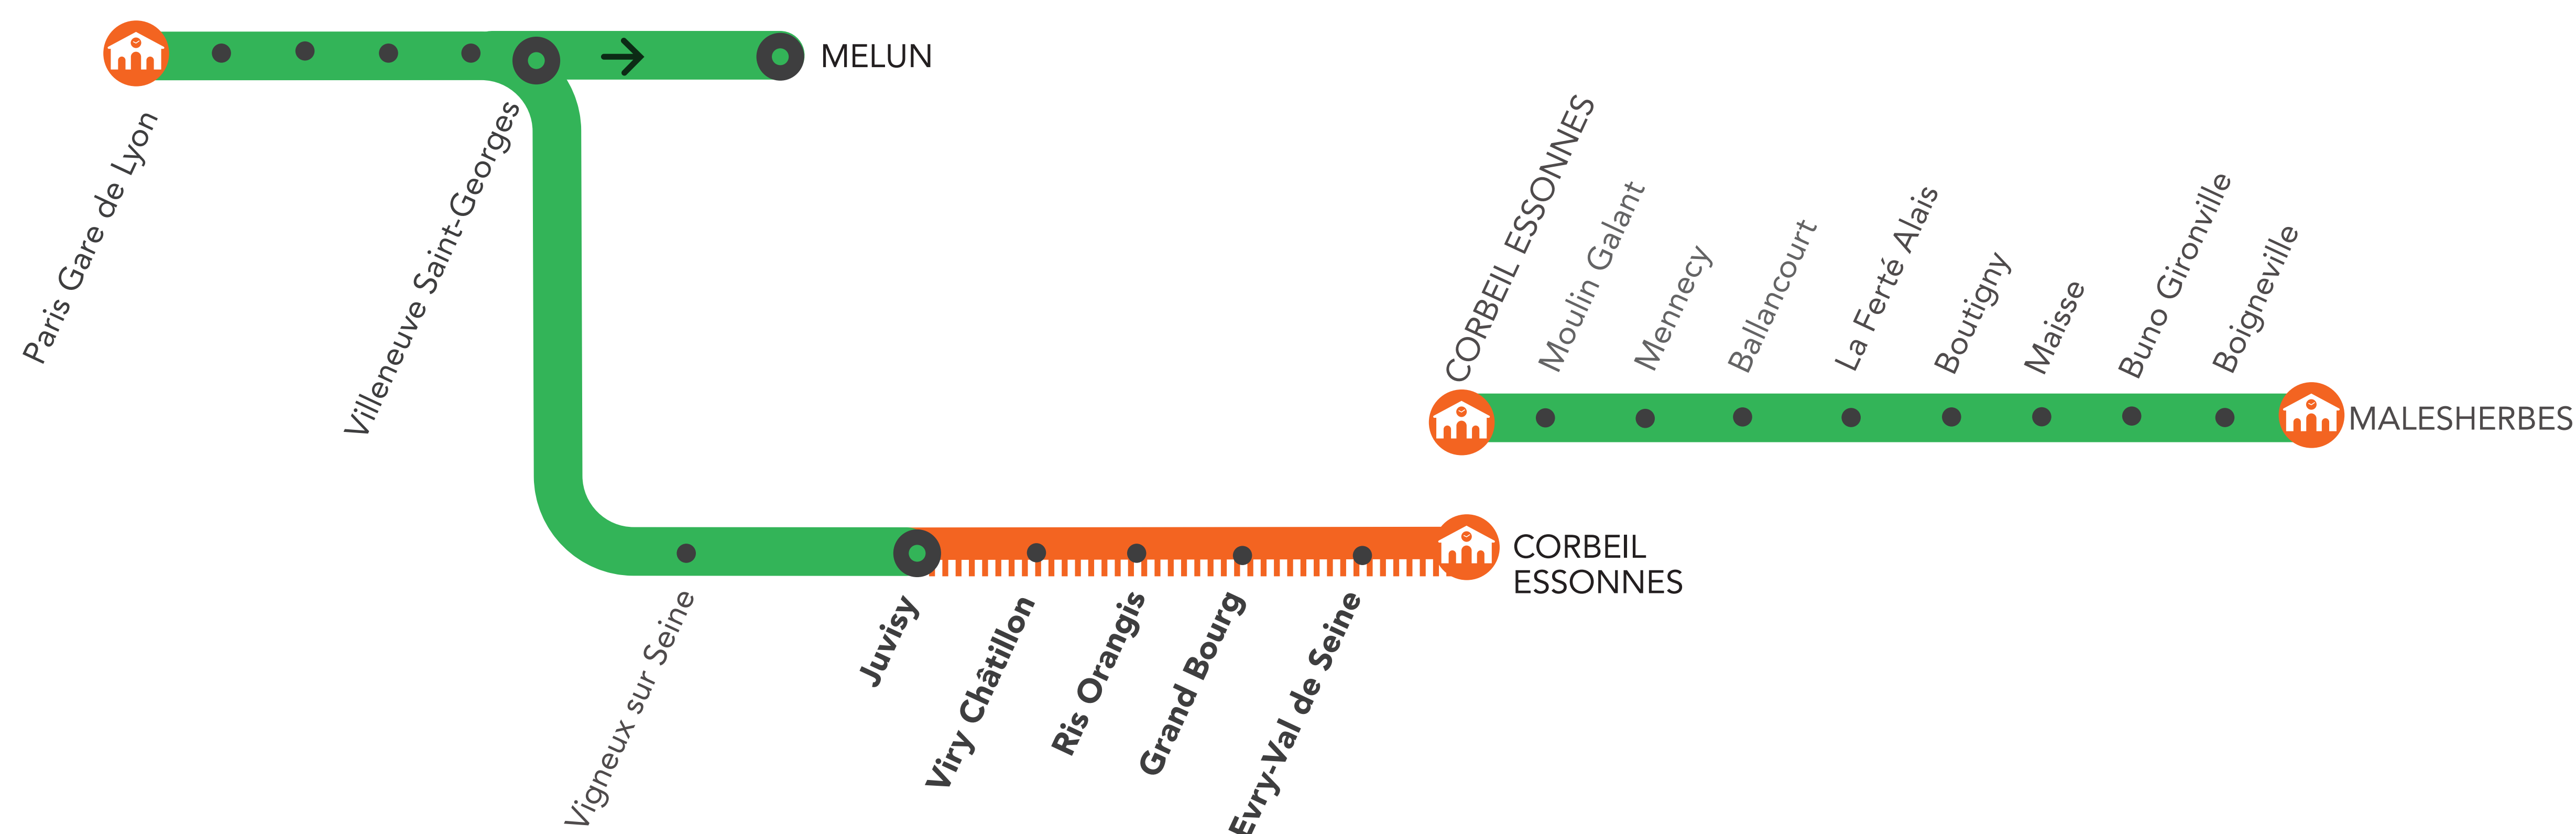

INFO TRAVAUX

MODIFICATIONS DE DESSERTES MOINS DE TRAINS ENTRE JUVISY ET MALESHERBES

AUCUN TRAIN ENTRE JUVISY ET CORBEIL VIA RIS ORANGIS

OCT.

31

et

NOV.

1^{er}

Origine du train
 Portion de ligne fermée
 Moins de trains
 Bus de substitution

MODIFICATIONS DE DESSERTES ENTRE JUVISY ET MALESHERBES

RER D FERMÉ ENTRE JUVISY ET CORBEIL ESSONNES VIA RIS ORANGIS

SAMEDI 31 OCTOBRE