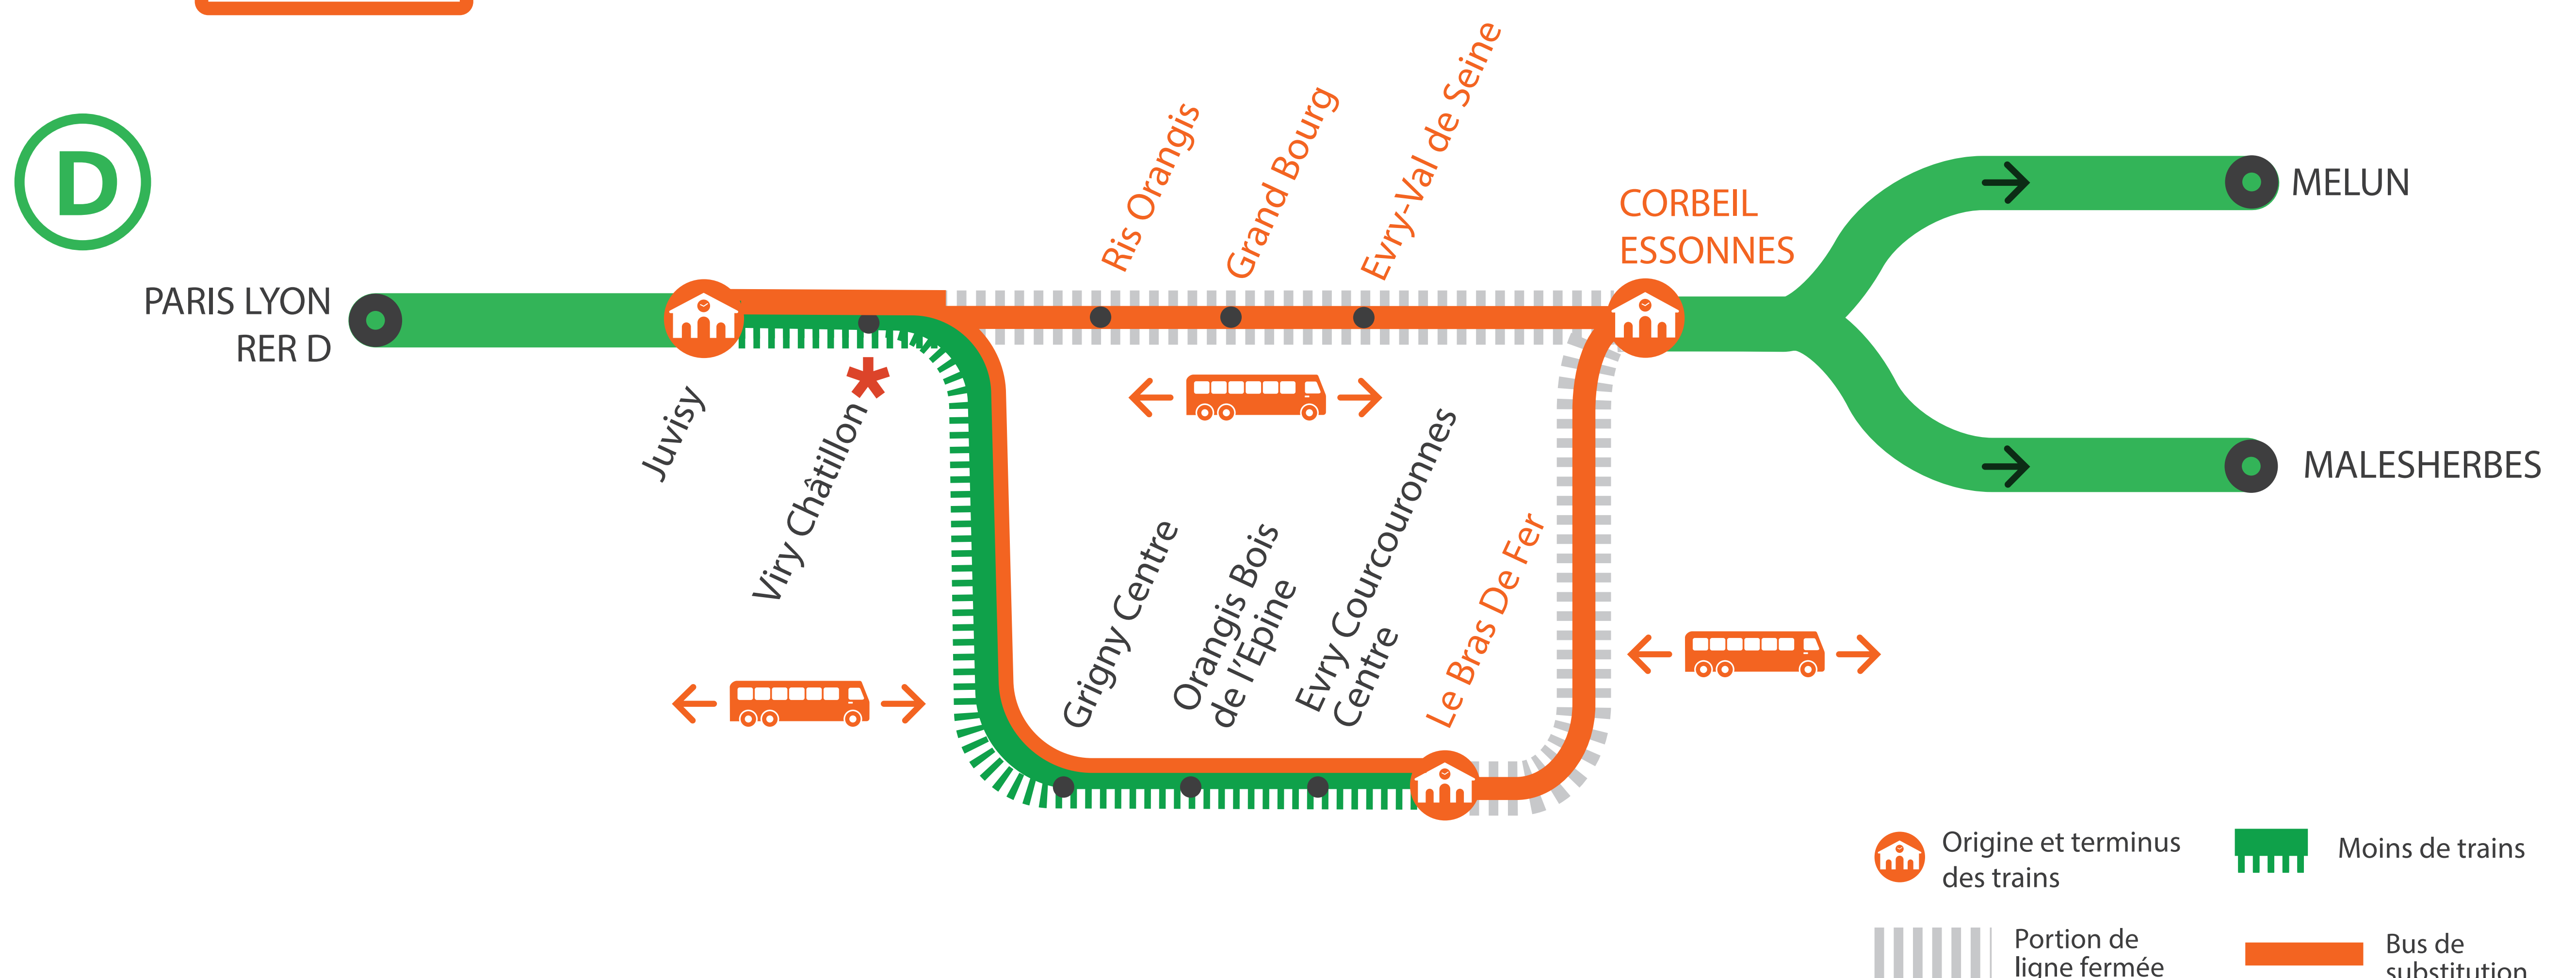

INFO TRAVAUX

WEEK
END

**AUCUN TRAIN
ENTRE JUVISY
ET CORBEIL ESSONNES VIA RIS ORANGIS**

**AUCUN TRAIN
ENTRE LE BRAS DE FER
ET CORBEIL ESSONNES**

**MOINS DE TRAINS
ENTRE JUVISY VIA EVRY COURCOURONNES
ET LE BRAS DE FER**

* La gare de Viry Châtillon n'est pas desservie en direction de Le Bras de Fer

OCT.

31

NOV.

et

1^{er}

+ D'INFORMATION

- sur l'assistant (Appli) SNCF
- sur [transilien.com](https://www.transilien.com)
- sur maligneD.transilien.com
- en gare
- sur [@RERD_SNCF](https://twitter.com/RERD_SNCF)

- - **Un train par heure** circule entre Juvisy et Le Bras de Fer.
- Les trains à destination et en provenance de Malesherbes et Melun sont **origine et terminus à Corbeil Essonnes**.

MODIFICATIONS DE DESSERTES

ENTRE JUVISY ET MELUN VIA LITTORAL

RER D FERMÉ

ENTRE JUVISY ET CORBEIL ESSONNES VIA RIS ORANGIS

SAMEDI 31 OCTOBRE

Juvisy - Corbeil Essonnes ↗ Melun via Littoral

	ZOSO	ZOSO	ZOSO	ZOSO	ZOSO	ZOSO	ZOSO	ZOSO	ZOSO	ZOSO	ZOSO
JUVISY	-	-	-	-	-	-	-	-	-	-	-
VIRY CHATILLON	-	-	-	-	-	-	-	-	-	-	-
RIS ORANGIS	-	-	-	-	-	-	-	-	-	-	-
GRAND BOURG	-	-	-	-	-	-	-	-	-	-	-
EVRY	-	-	-	-	-	-	-	-	-	-	-
CORBEIL ESSONNES	6:53	7:53	8:53	9:53	10:53	11:53	12:53	13:53	14:53	15:53	16:53
ESSONNES ROBINSON	6:56	7:56	8:56	9:56	10:56	11:56	12:56	13:56	14:56	15:56	16:56
VILLABE	6:59	7:59	8:59	9:59	10:59	11:59	12:59	13:59	14:59	15:59	16:59
PLESSIS CHENET IBM		8:02		10:02		12:02		14:02		16:02	
COUDRAY MONTCEAUX	7:03	8:04	9:03	10:04	11:03	12:04	13:03	14:04	15:03	16:04	17:03
SAINT FARGEAU	7:07	8:08	9:07	10:08	11:07	12:08	13:07	14:08	15:07	16:08	17:07
PONTHIERRY PRINGY	7:11	8:12	9:11	10:12	11:11	12:12	13:11	14:12	15:11	16:12	17:11
BOISSISE LE ROI	7:14	8:15	9:14	10:15	11:14	12:15	13:14	14:15	15:14	16:15	17:14
VOSVES	7:17		9:17		11:17		13:17		15:17		17:17
MELUN	7:24	8:24	9:24	10:24	11:24	12:24	13:24	14:24	15:24	16:24	17:24