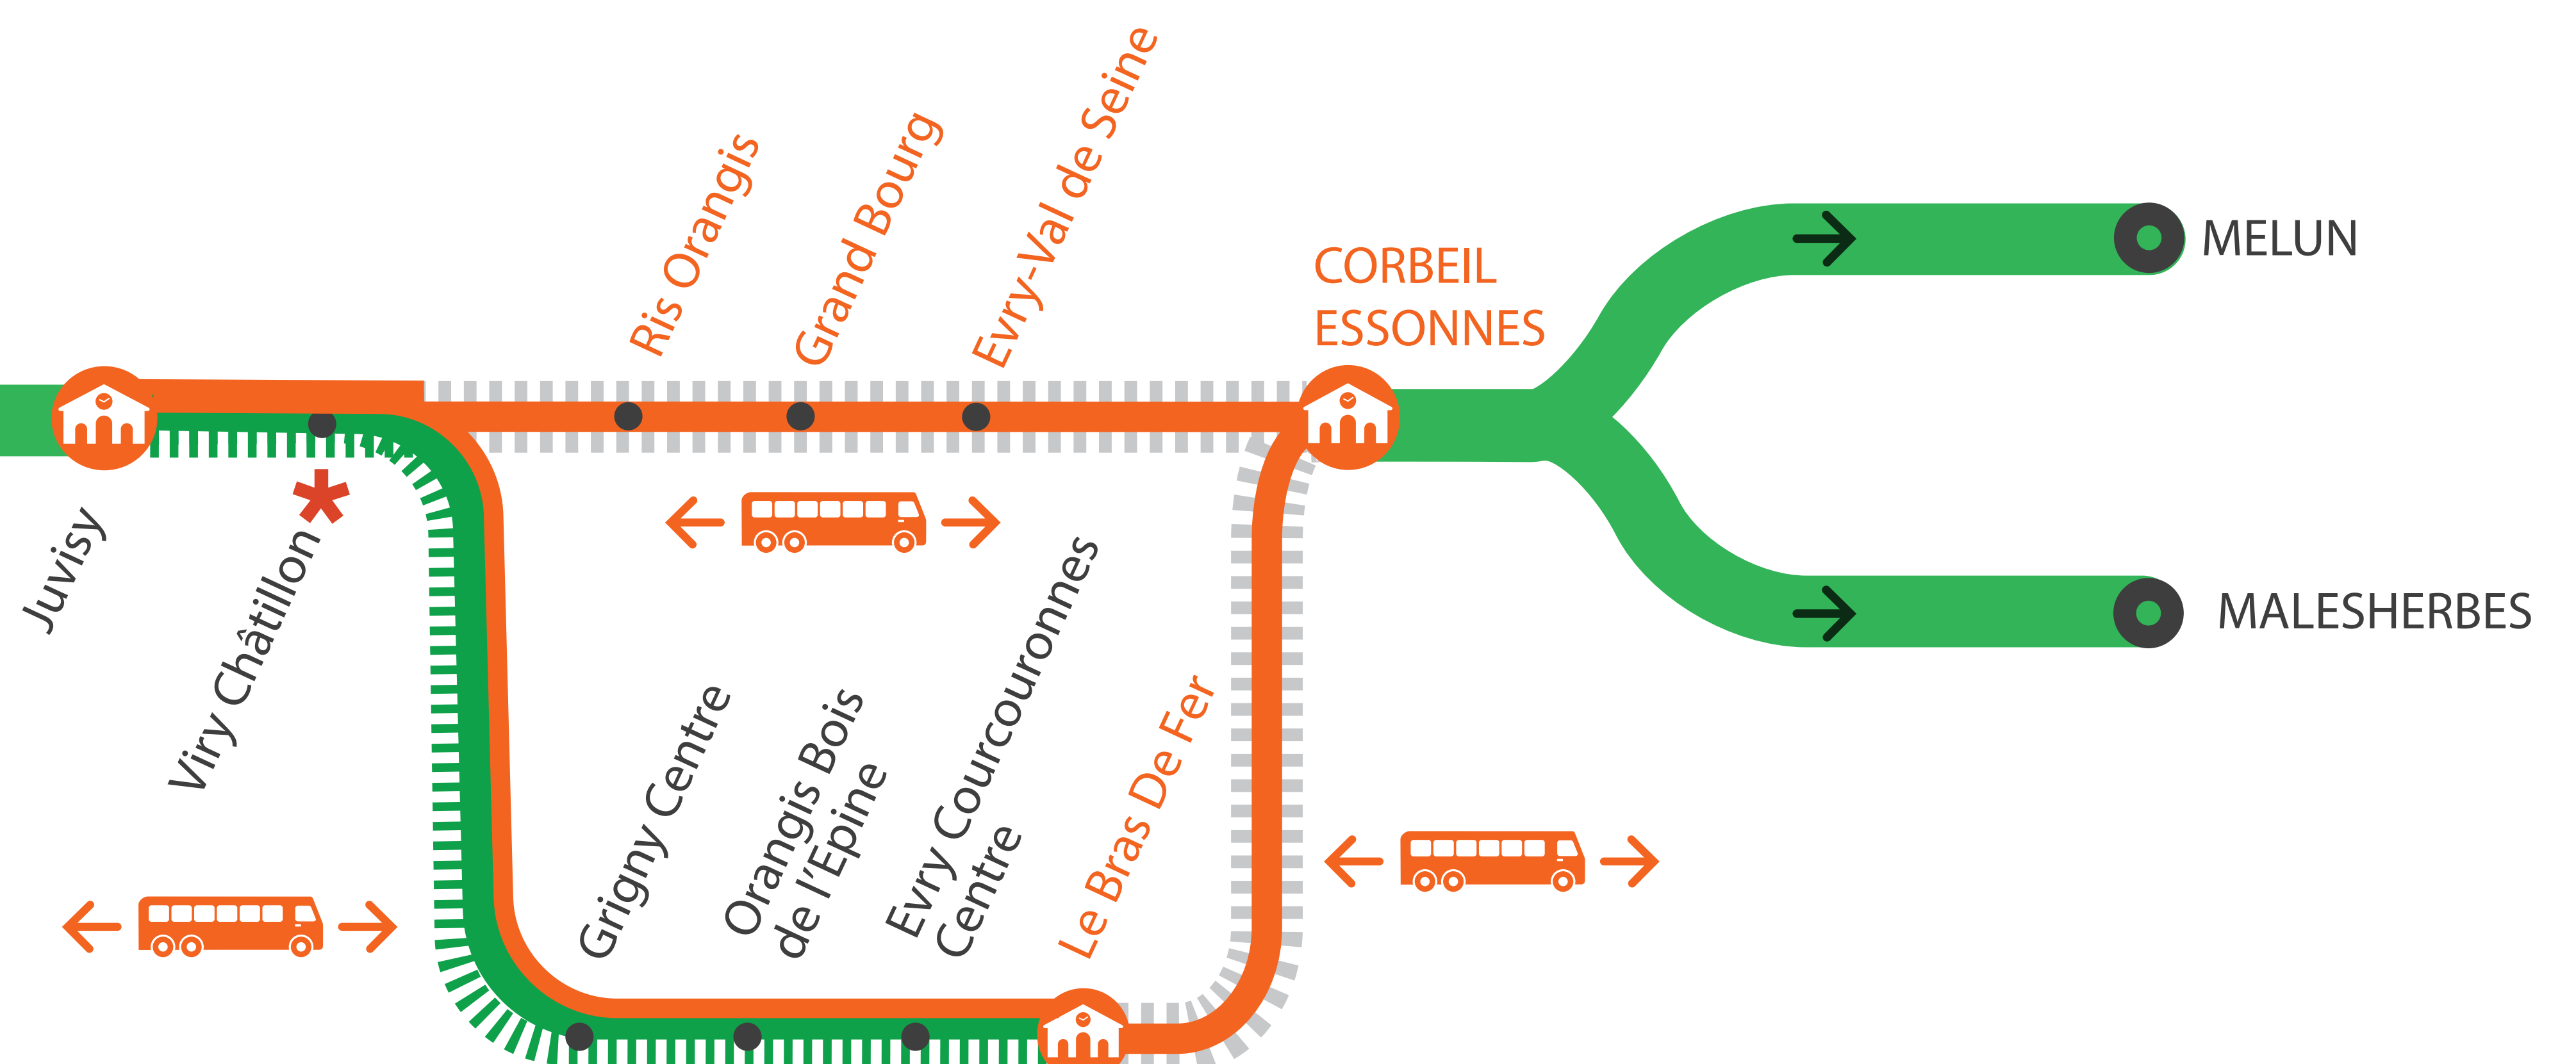

INFO TRAVAUX

AUCUN TRAIN
ENTRE JUVISY
ET CORBEIL ESSONNES VIA RIS ORANGIS

AUCUN TRAIN
ENTRE LE BRAS DE FER
ET CORBEIL ESSONNES

MOINS DE TRAINS
ENTRE JUVISY VIA EVRY COURCOURONNES
ET LE BRAS DE FER

* La gare de Viry Châtillon n'est pas desservie en direction de Le Bras de Fer

PARIS LYON
RER D

 Origine et terminus des trains

 Moins de trains

 Portion de ligne fermée

 Bus de substitution

- - **Un train par heure** circule entre Juvisy et Le Bras de Fer.
- Les trains à destination et en provenance de Malesherbes et Melun sont **origine et terminus à Corbeil Essonnes**.