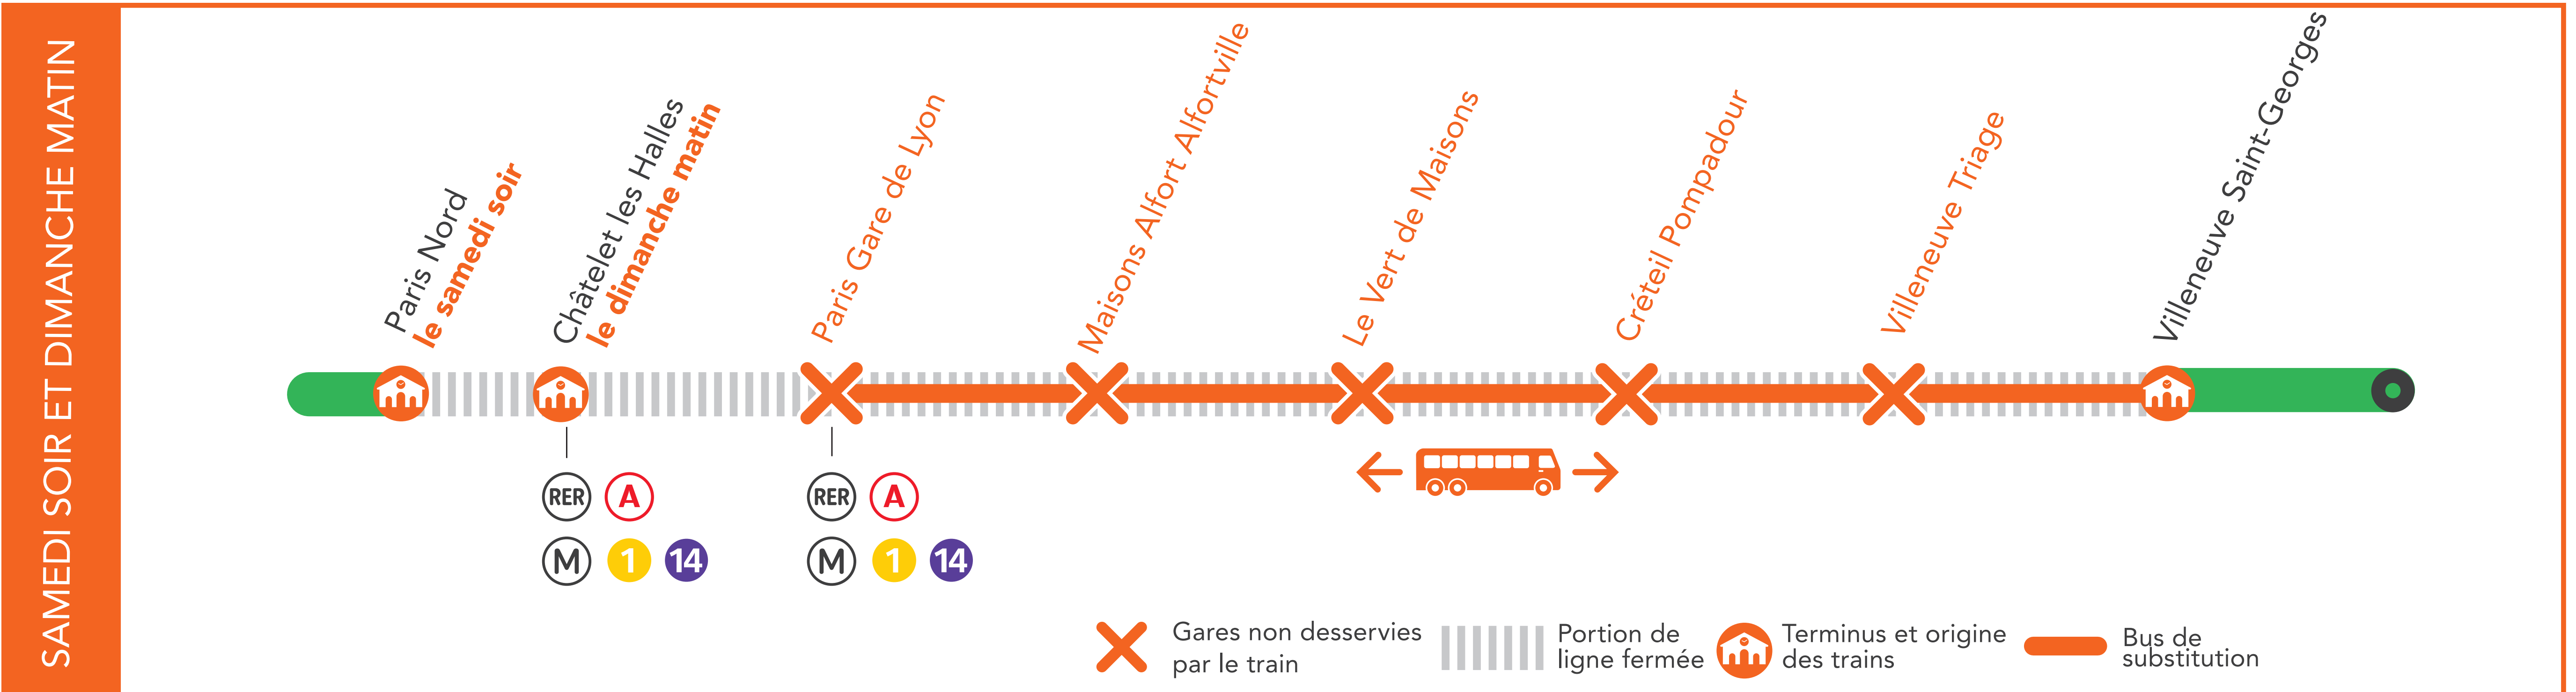

INFO TRAVAUX

RER D FERMÉ ENTRE PARIS GARE DU NORD ET VILLENEUVE-SAINTE-GEORGES À PARTIR DE SAMEDI SOIR 23H50 JUSQU'AU DIMANCHE MATIN 5H20

GARES NON DESSERVIES ENTRE PARIS GARE DU NORD ET VILLENEUVE-SAINTE-GEORGES DIMANCHE À PARTIR DE 22H30

OCT.
31
et
NOV.
1^{er}

+ D'INFORMATION
 ↗ sur l'assistant (Appli) SNCF ↗ sur transilien.com
 ↗ sur maligneD.transilien.com ↗ en gare
 ↗ sur @RERD_SNCF

RER D FERMÉ

DE PARIS GARE DU NORD À VILLENEUVE ST GEORGES

À PARTIR DE 0H05

SAMEDI 31 OCTOBRE

Paris ↗ Villeneuve Saint-Georges

	ZACO	JOLO	JOLO	ZACO	JOLO	ZACO	ROPE	JOLO	ZACO	AOLO				ROPE	ZACO
GARE DU NORD SOUT	22:30	22:36			23:06		23:36			-					
Paris Nord Banlieue										0:05					
CHATELET LES HALLES	22:34	22:40			23:10		23:40			-					
PARIS LYON Banlieue	22:39	22:46	22:59	23:07	23:16	23:37	23:46	23:59	0:07	-					
PARIS LYON Grandes Lignes										-	0:26	0:26	0:26	-	-
MAISONS ALFORT	22:46	22:53	23:06	23:14	23:23	23:44	23:53	0:06	0:14	-	0:42	0:42	0:42	-	-
VERT DE MAISONS		22:55	23:08		23:25		23:55	0:08		-	0:48	0:48	0:48	-	-
CRETEIL POMPADOUR	22:50	22:59	23:12	23:18	23:29	23:48	23:59	0:12	0:18	-	0:53	0:53	0:53	-	-
VILLENEUVE TRIAGE		23:03	23:16		23:33		0:03	0:16		-	1:11	1:10	1:11	-	-
VILLENEUVE ST GEORGES	22:57	23:06	23:19	23:25	23:36	23:55	0:06	0:19	0:25	-	1:16	1:15	1:16	0:36	0:55