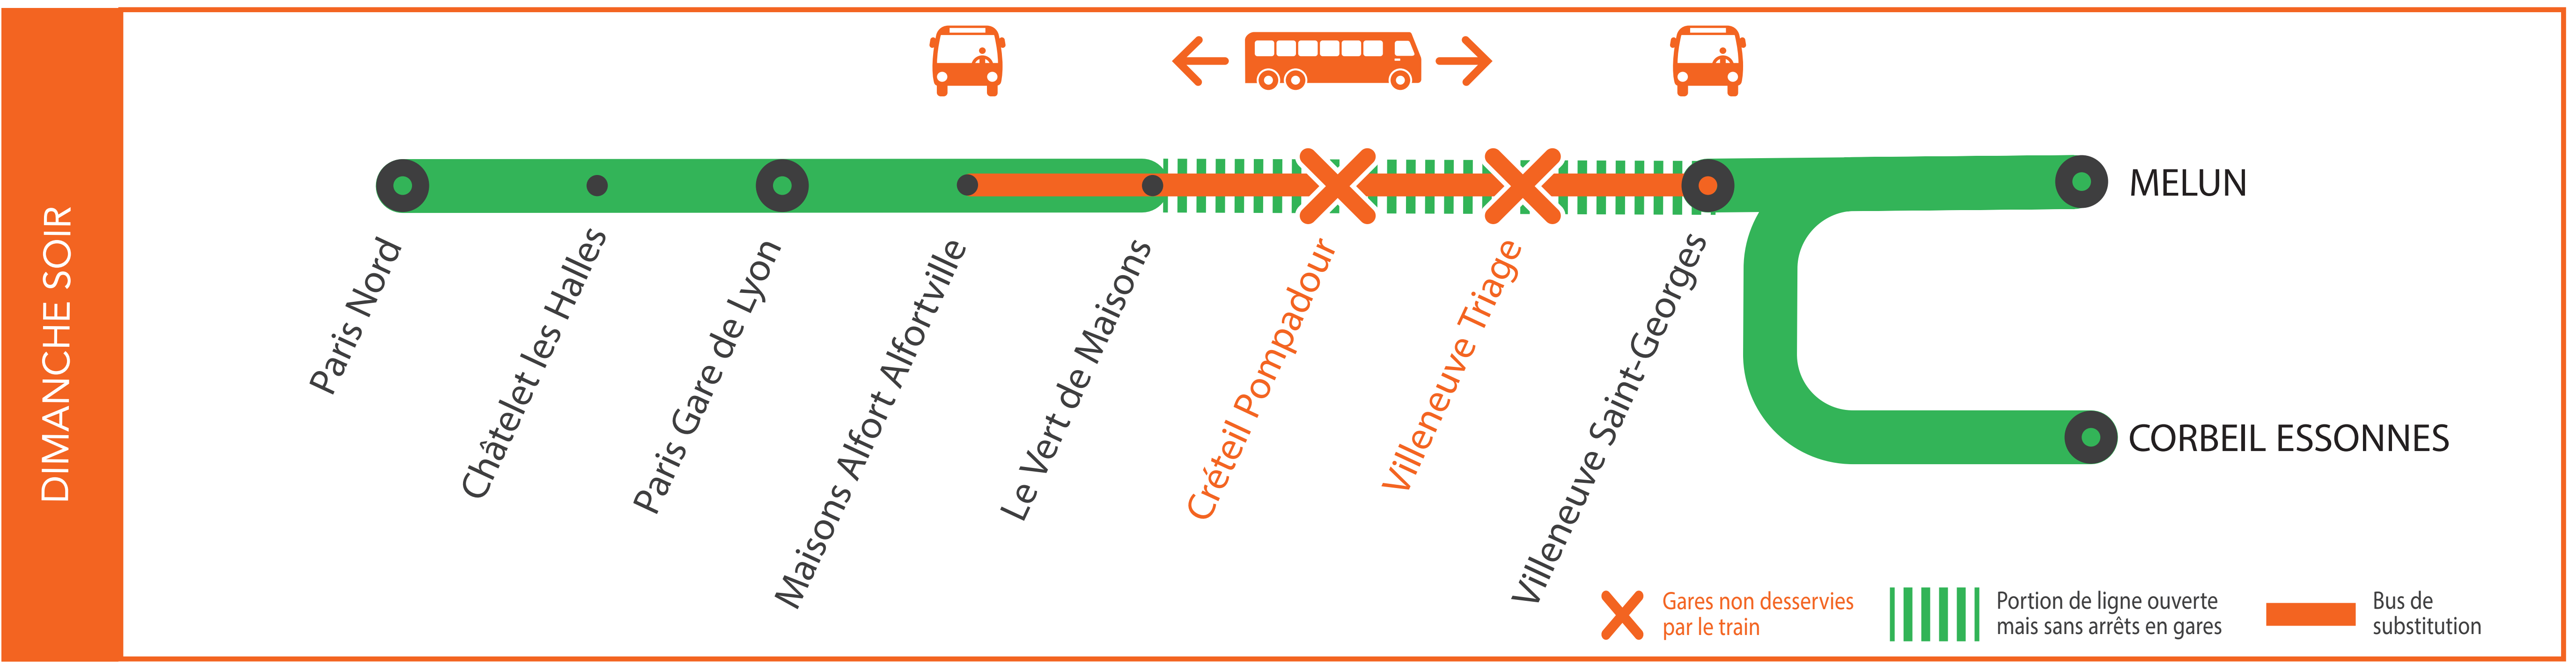

INFO TRAVAUX

RER D FERMÉ ENTRE PARIS GARE DU NORD ET VILLENEUVE-SAINTE-GEORGES À PARTIR DE SAMEDI SOIR 23H50 JUSQU'AU DIMANCHE MATIN 5H20

GARES NON DESSERVIES ENTRE PARIS GARE DU NORD ET VILLENEUVE-SAINTE-GEORGES DIMANCHE À PARTIR DE 22H30

OCT.
31
et
NOV.
1er

+ D'INFORMATION
↗ sur l'assistant (Appli) SNCF   ↗ sur transilien.com
↗ sur maligneD.transilien.com   ↗ en gare
↗ sur @RERD_SNCF