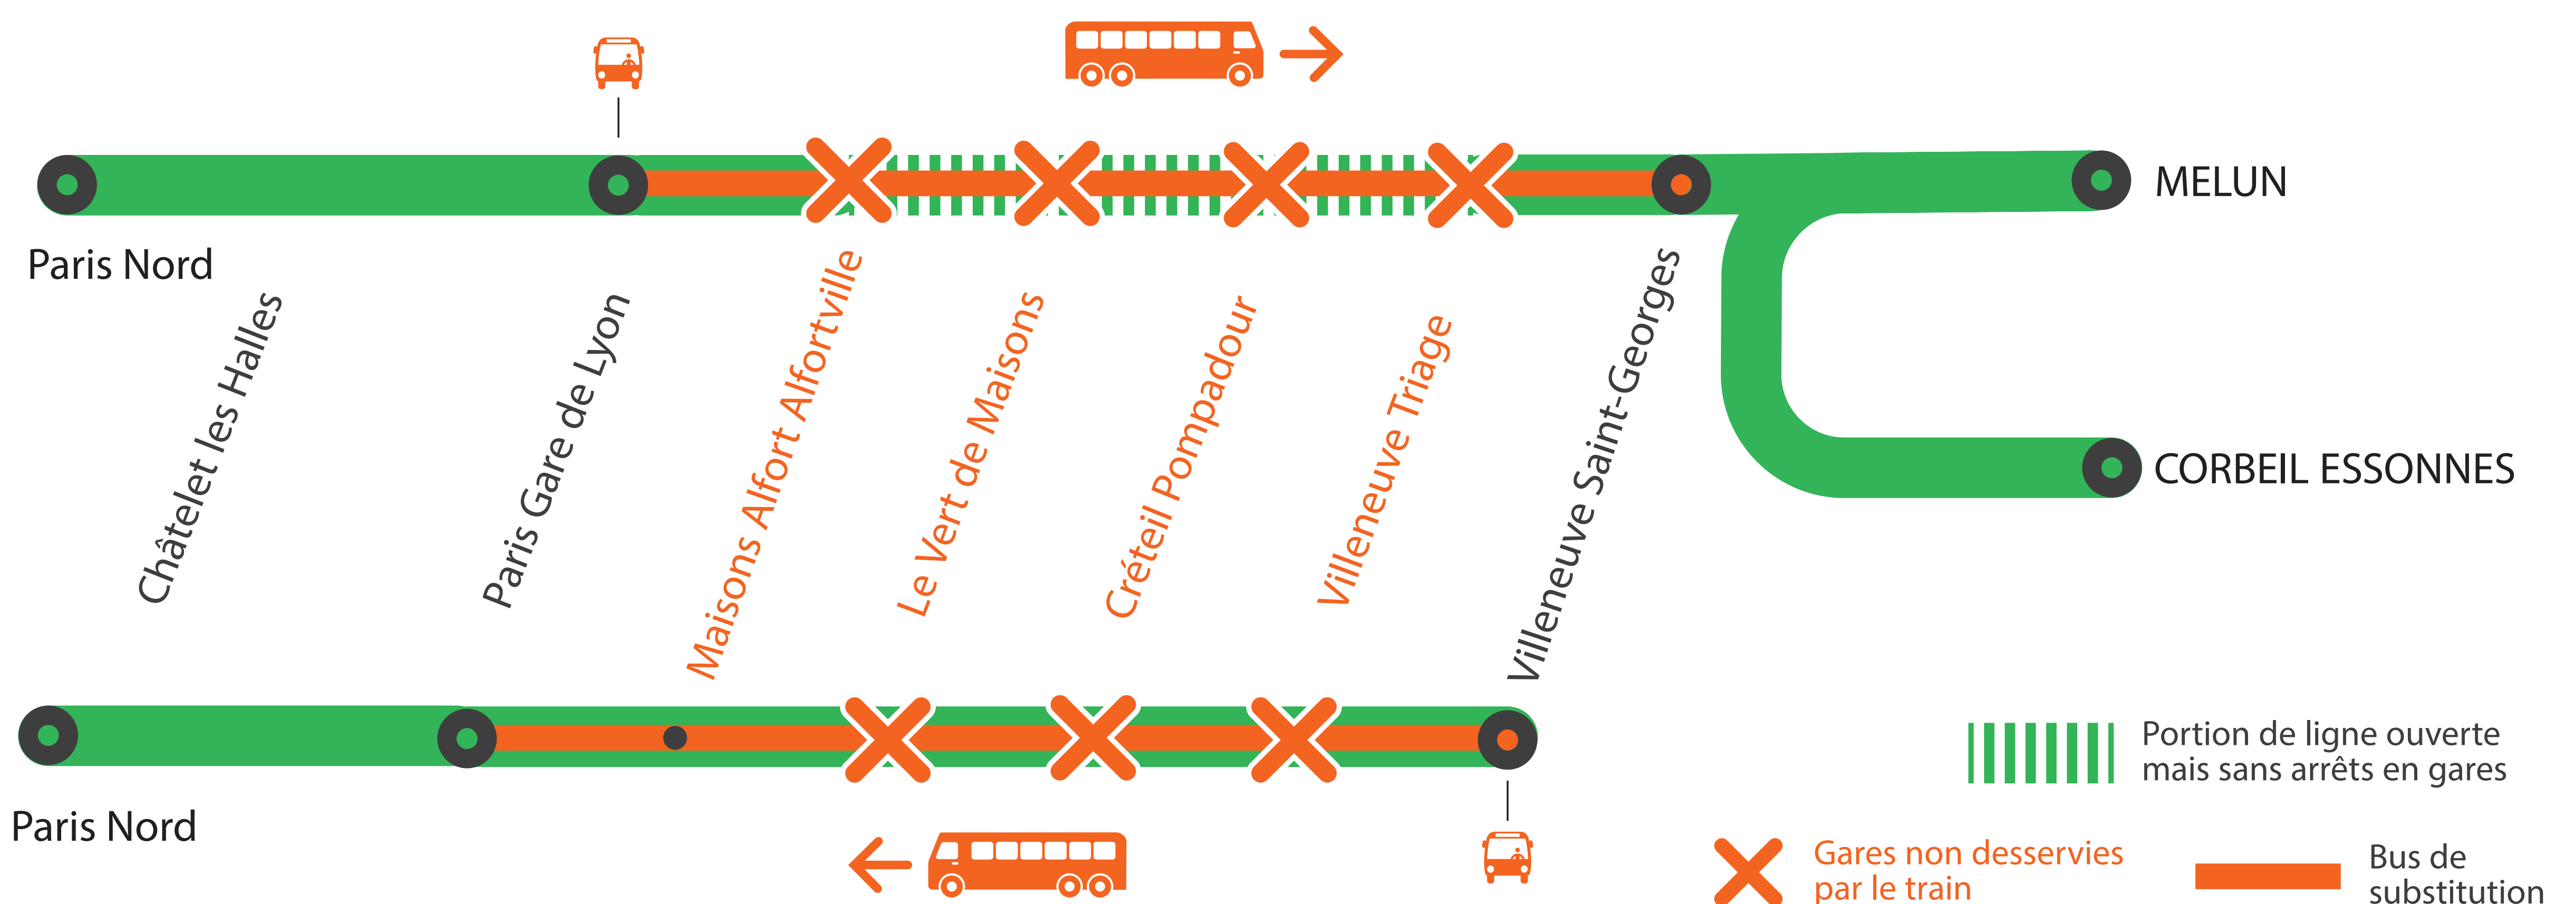

INFO TRAVAUX

WEEK
END

MOINS DE TRAINS ENTRE PARIS GARE DE LYON ET VILLENEUVE-ST-GEORGES

GARES NON DESSERVIES À PARTIR DE 22H40 ENTRE PARIS GARE DE LYON ET VILLENEUVE ST GEORGES

NOV.

7
et 8

+ D'INFORMATION

- sur l'assistant (Appli) SNCF
- sur [transilien.com](https://www.transilien.com)
- sur [maligneD.transilien.com](https://www.maligneD.transilien.com)
- en gare
- sur [@RERD_SNCF](https://twitter.com/RERD_SNCF)

ALLONGEMENT DU TEMPS DE TRAJET

30 MINUTES

MOINS DE TRAINS

DE PARIS GARE DU NORD À VILLENEUVE ST GEORGES

RER D FERMÉ

DE PARIS GARE DU NORD À VILLENEUVE ST GEORGES À PARTIR DE 22H40

SAMEDI 7 NOVEMBRE

Paris ↗ Villeneuve Saint-Georges

	ROPO	ZACO	ROPO	ROPO	ROPO	ZACO	ROPO	ROPO	ZACO	ROPO	ROPO	ZACO	ROPO	ROPO	ZACO	ROPO
PARIS LYON Banlieue	5:31	5:39	5:46	-	6:16	6:24	6:31	6:46	6:54	7:01	7:16	7:24	7:31	7:46	7:54	8:01
PARIS LYON Grandes Lignes				6:01												
MAISONS ALFORT	5:38	5:46	5:53	6:08	6:23	6:31	6:38	6:53	7:01	7:08	7:23	7:31	7:38	7:53	8:01	8:08
VERT DE MAISONS	5:40		5:55	6:10	6:25		6:40	6:55		7:10	7:25		7:40	7:55		8:10
CRETEIL POMPADOUR	5:44	5:50	5:59	6:14	6:29	6:35	6:44	6:59	7:05	7:14	7:29	7:35	7:44	7:59	8:05	8:14
VILLENEUVE TRIAGE	5:48		6:03	6:18	6:33		6:48	7:03		7:18	7:33		7:48	8:03		8:18
VILLENEUVE ST GEORGES	5:51	5:57	6:06	6:21	6:36	6:42	6:51	7:06	7:12	7:21	7:36	7:42	7:51	8:06	8:12	8:21