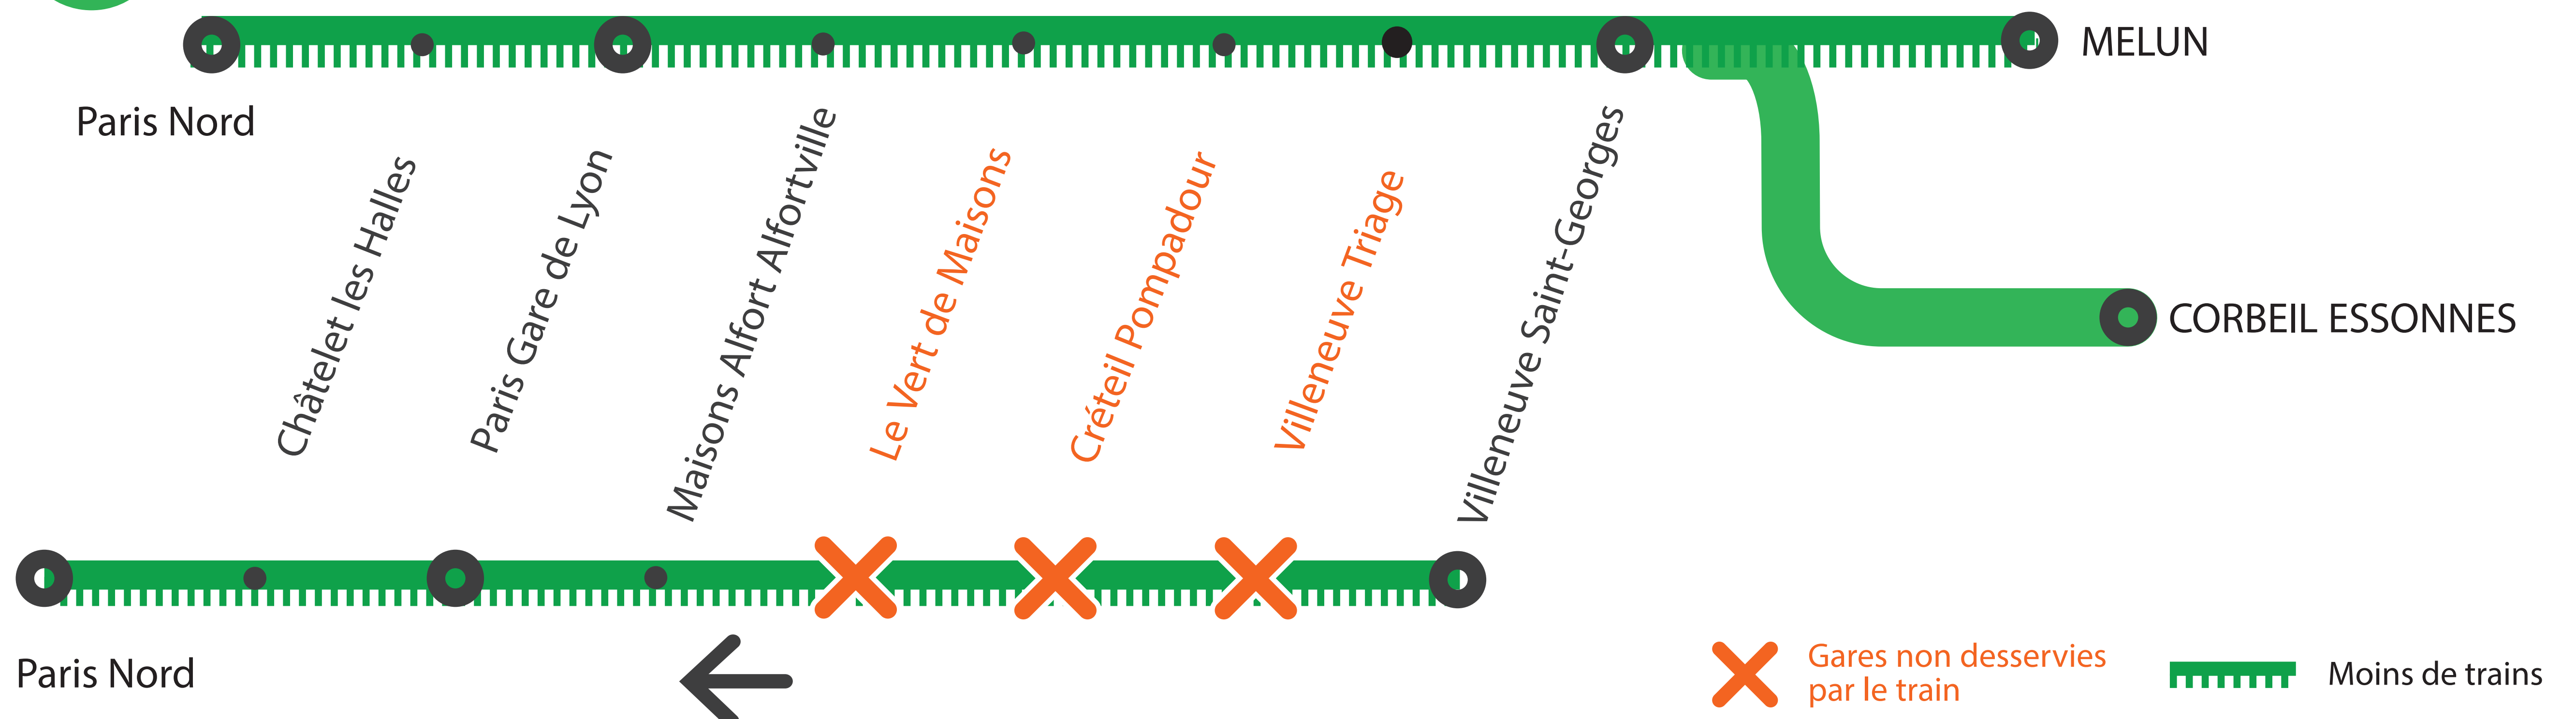

MOINS DE TRAINS ENTRE PARIS GARE DE LYON ET VILLENEUVE-ST-GEORGES SAMEDI & DIMANCHE

GARES NON DESSERVIES* DE VILLENEUVE ST GEORGES À MAISONS ALFORT SAMEDI & DIMANCHE

* Toutes les gares de Paris Gare de Lyon à Villeneuve St Georges sont desservies en direction de Villeneuve St Georges.

OCT.

10
et 11

+ D'INFORMATION

- sur l'assistant (Appli) SNCF
- sur [transilien.com](https://www.transilien.com)
- sur [maligneD.transilien.com](https://www.maligneD.transilien.com)
- en gare
- sur [@RERD_SNCF](https://twitter.com/RERD_SNCF)

ALLONGEMENT DU TEMPS DE TRAJET

15 MINUTES