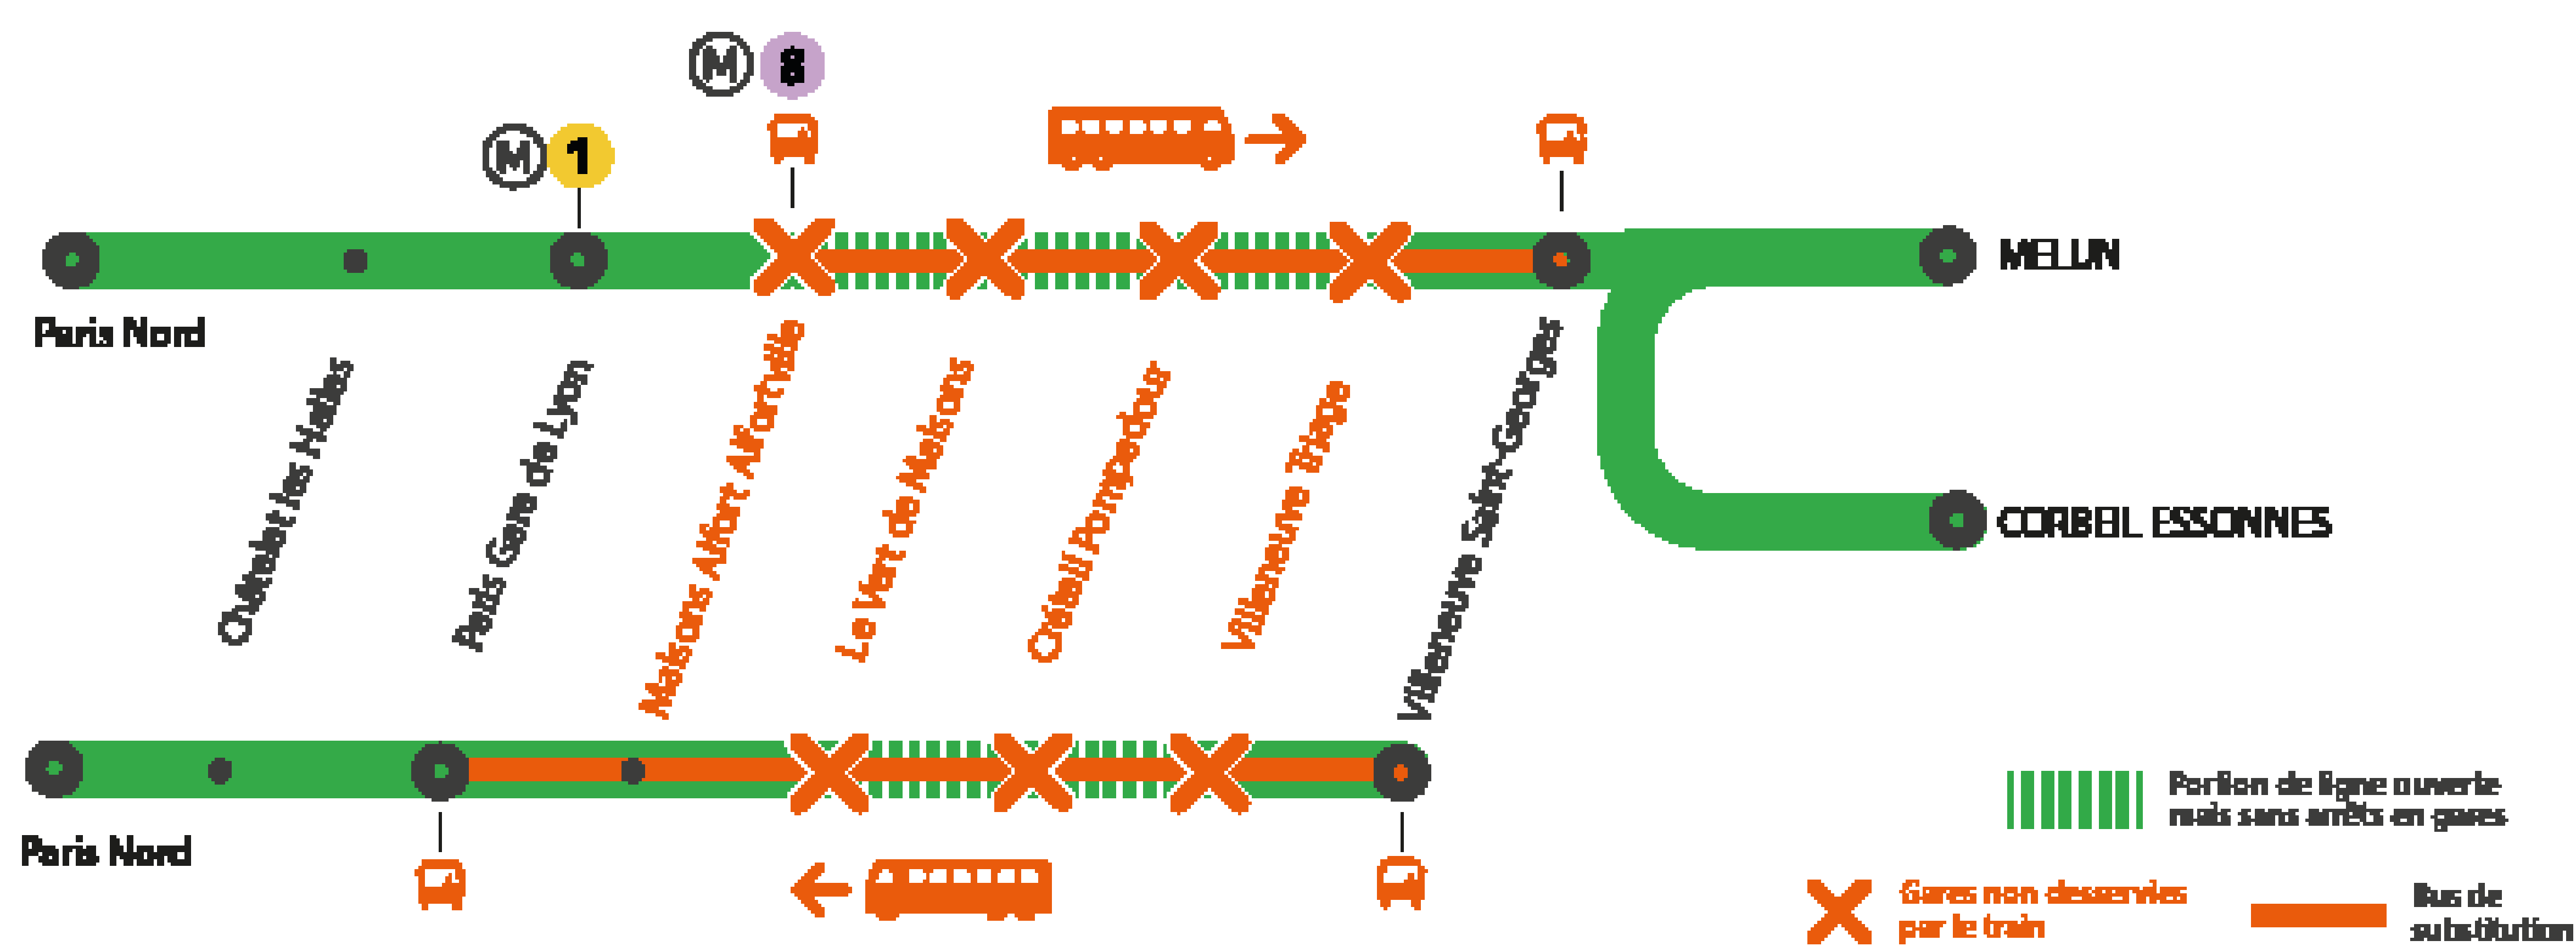

INFO TRAVAUX

MOINS DE TRAINS ENTRE PARIS GARE DE LYON ET VILLENEUVE-ST-GEORGES

GARES NON DESSERVIES ENTRE PARIS GARE DE LYON ET VILLENEUVE ST GEORGES

OCT.

17
et 18

+ D'INFORMATION

- sur l'assistant (Appli) SNCF
- sur transilien.com
- sur maligneD.transilien.com
- en gare
- sur @RERD_SNCF

ALLONGEMENT DU TEMPS DE TRAJET

🕒 30 MINUTES

MOINS DE TRAINS

ENTRE PARIS GARE DE LYON ET VILLENEUVE ST GEORGES

GARES NON DESSERVIES

ENTRE PARIS GARE DE LYON ET VILLENEUVE ST GEORGES

DU SAMEDI 17 OCTOBRE AU DIMANCHE 18 OCTOBRE