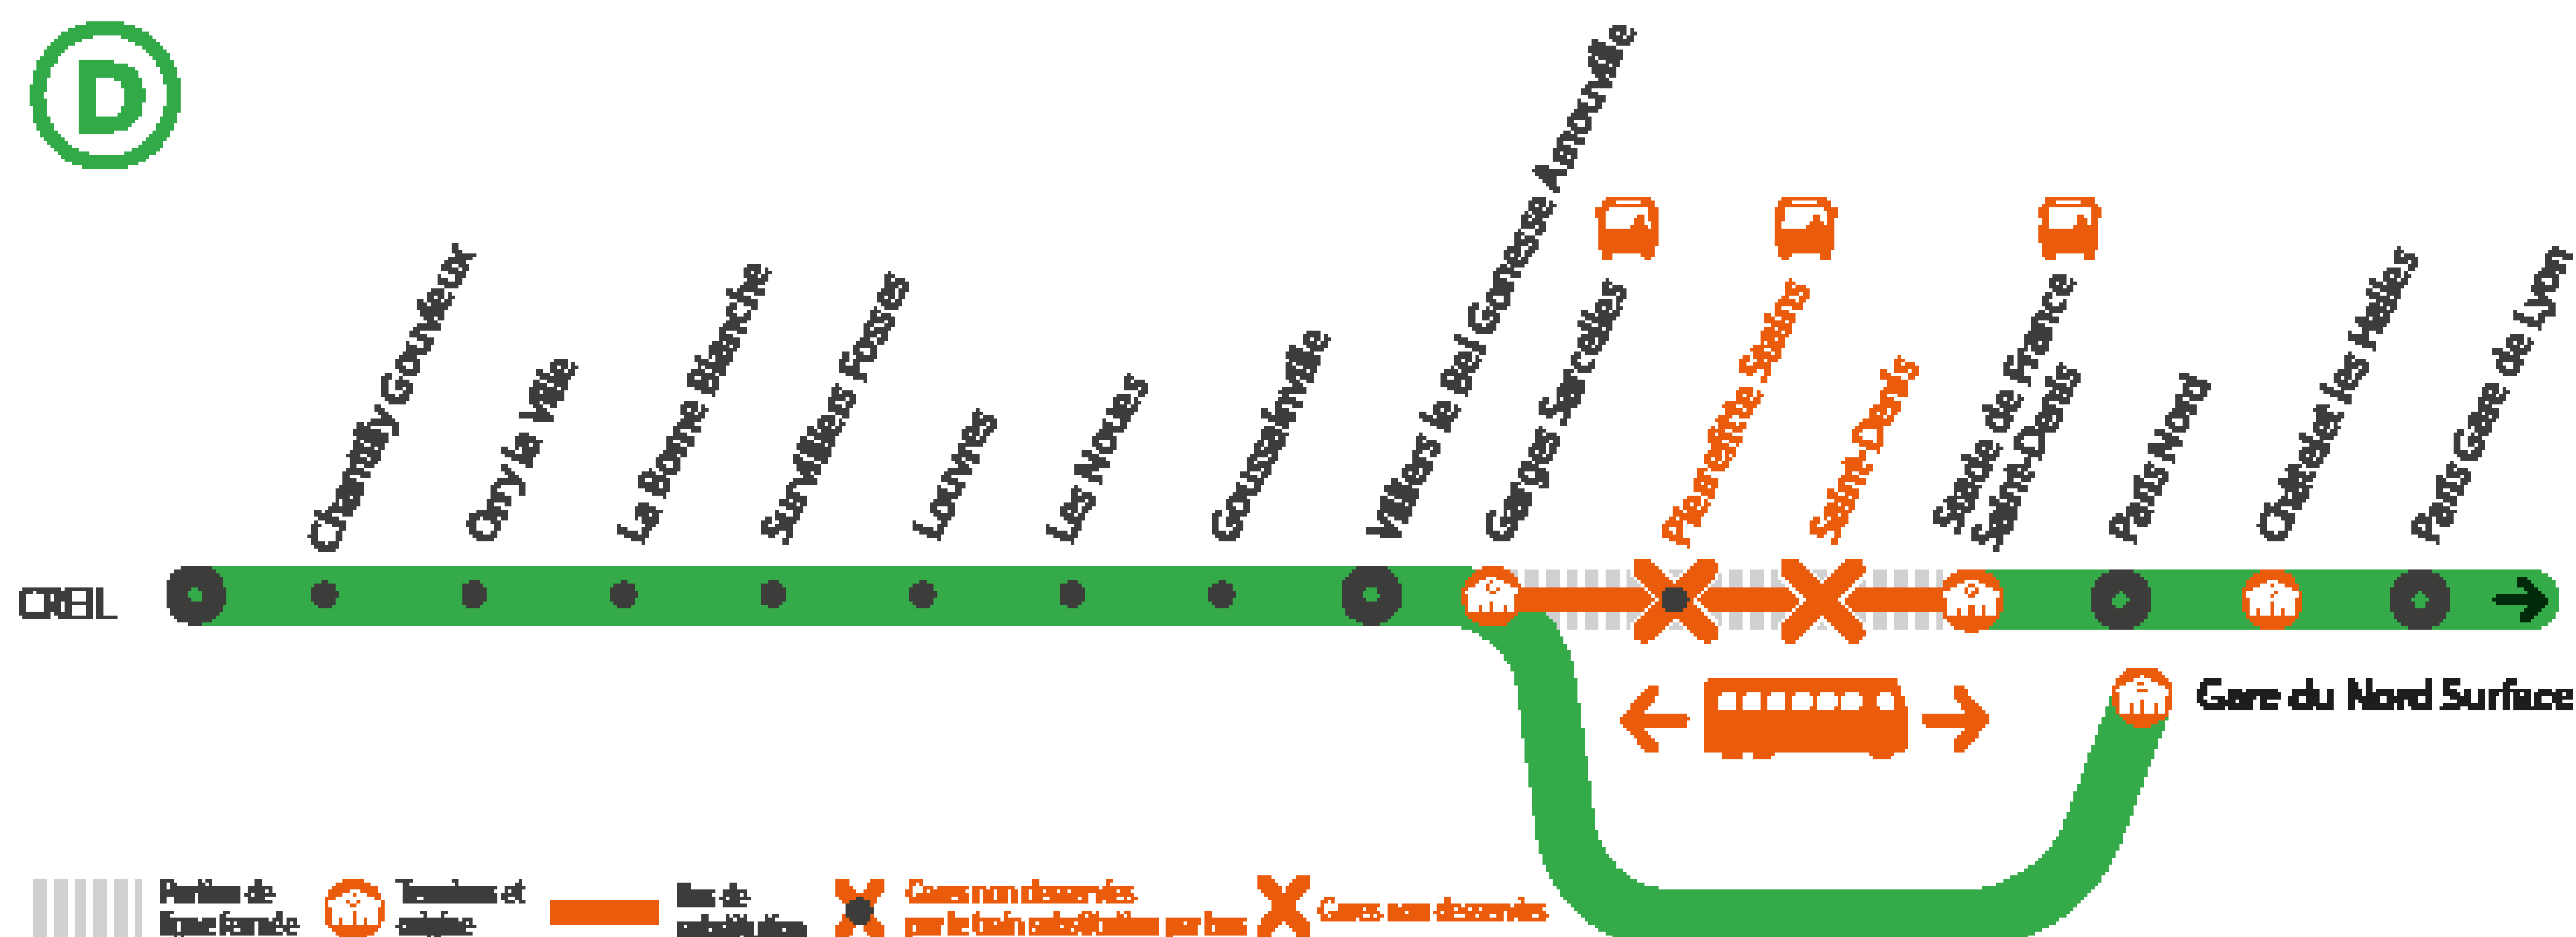

INFO TRAVAUX

AUCUN TRAIN*

ENTRE STADE DE FRANCE
ET GARGES SARCELLES

RER D AXE NORD

ENTRE GARGES SARCELLES ET CREIL
TRAIN ORIGINE/TERMINUS
GARE DU NORD SURFACE - CREIL

RER D AXE SUD

ENTRE STADE DE FRANCE ET MELUN / CORBEIL
TRAIN ORIGINE/TERMINUS
STADE DE FRANCE

* Bus de substitutions entre Stade de France et Garges Sarcelles. La gare de Saint Denis non desservie.

OCT.

17
et 18

+ D'INFORMATION

- ➔ sur l'assistant (Appli) SNCF
- ➔ sur [transilien.com](https://www.transilien.com)
- ➔ sur [maligneD.transilien.com](https://www.maligneD.transilien.com)
- ➔ en gare
- ➔ sur [@RERD_SNCF](https://twitter.com/RERD_SNCF)

AUCUN TRAIN

ENTRE STADE DE FRANCE ET GARGES SARCELLES

AXE NORD TRAINS ORIGINE/TERMINUS GARE DU NORD SURFACE

AXE SUD TRAINS ORIGINE/TERMINUS STADE DE FRANCE

SAMEDI 17 OCTOBRE

Paris ↗ Creil

	SOLA		SOLI	UUPA		LOLI	UUPA		MUCA	LOLI	UUPA		MUCA	LOLI	UUPA		UUPA
PARIS LYON Ban.				5:13			5:43		6:05		6:13		6:35		6:43		6:58
CHATELET LES HALLES				5:18			5:48		6:08		6:18		6:38		6:48		7:03
PARIS NORD SURFACE	4:50		5:22							6:22				6:53			
GARE DU NORD BAN.				5:28			5:58				6:28				6:58		7:13
STADE DE FRANCE	4:58	5:08		5:33	5:43		6:03	6:13			6:33	6:43			7:03	7:13	7:18
ST DENIS																	
PIERREFITTE STAINS		5:33			6:08			6:38				7:08				7:38	
GARGES		5:43	5:31		6:18	6:05		6:48		6:31		7:18		7:02		7:48	
VILLIERS LE BEL			5:35			6:09				6:35				7:06			
GOUSSAINVILLE			5:41			6:15				6:41				7:12			
LES NOUES			5:44			6:18				6:44				7:15			
LOUVRES			5:48			6:22				6:48				7:19			
SURVILLIERSFOSSES			5:55			6:27				6:54				7:26			
LA BORNE BLANCHE			6:00			6:31				6:59				7:31			
ORRYLAVILLECOYE			6:04			6:34				7:03				7:34			
CHANTILLYGOUVIEUX			6:09														
CREIL			6:19														