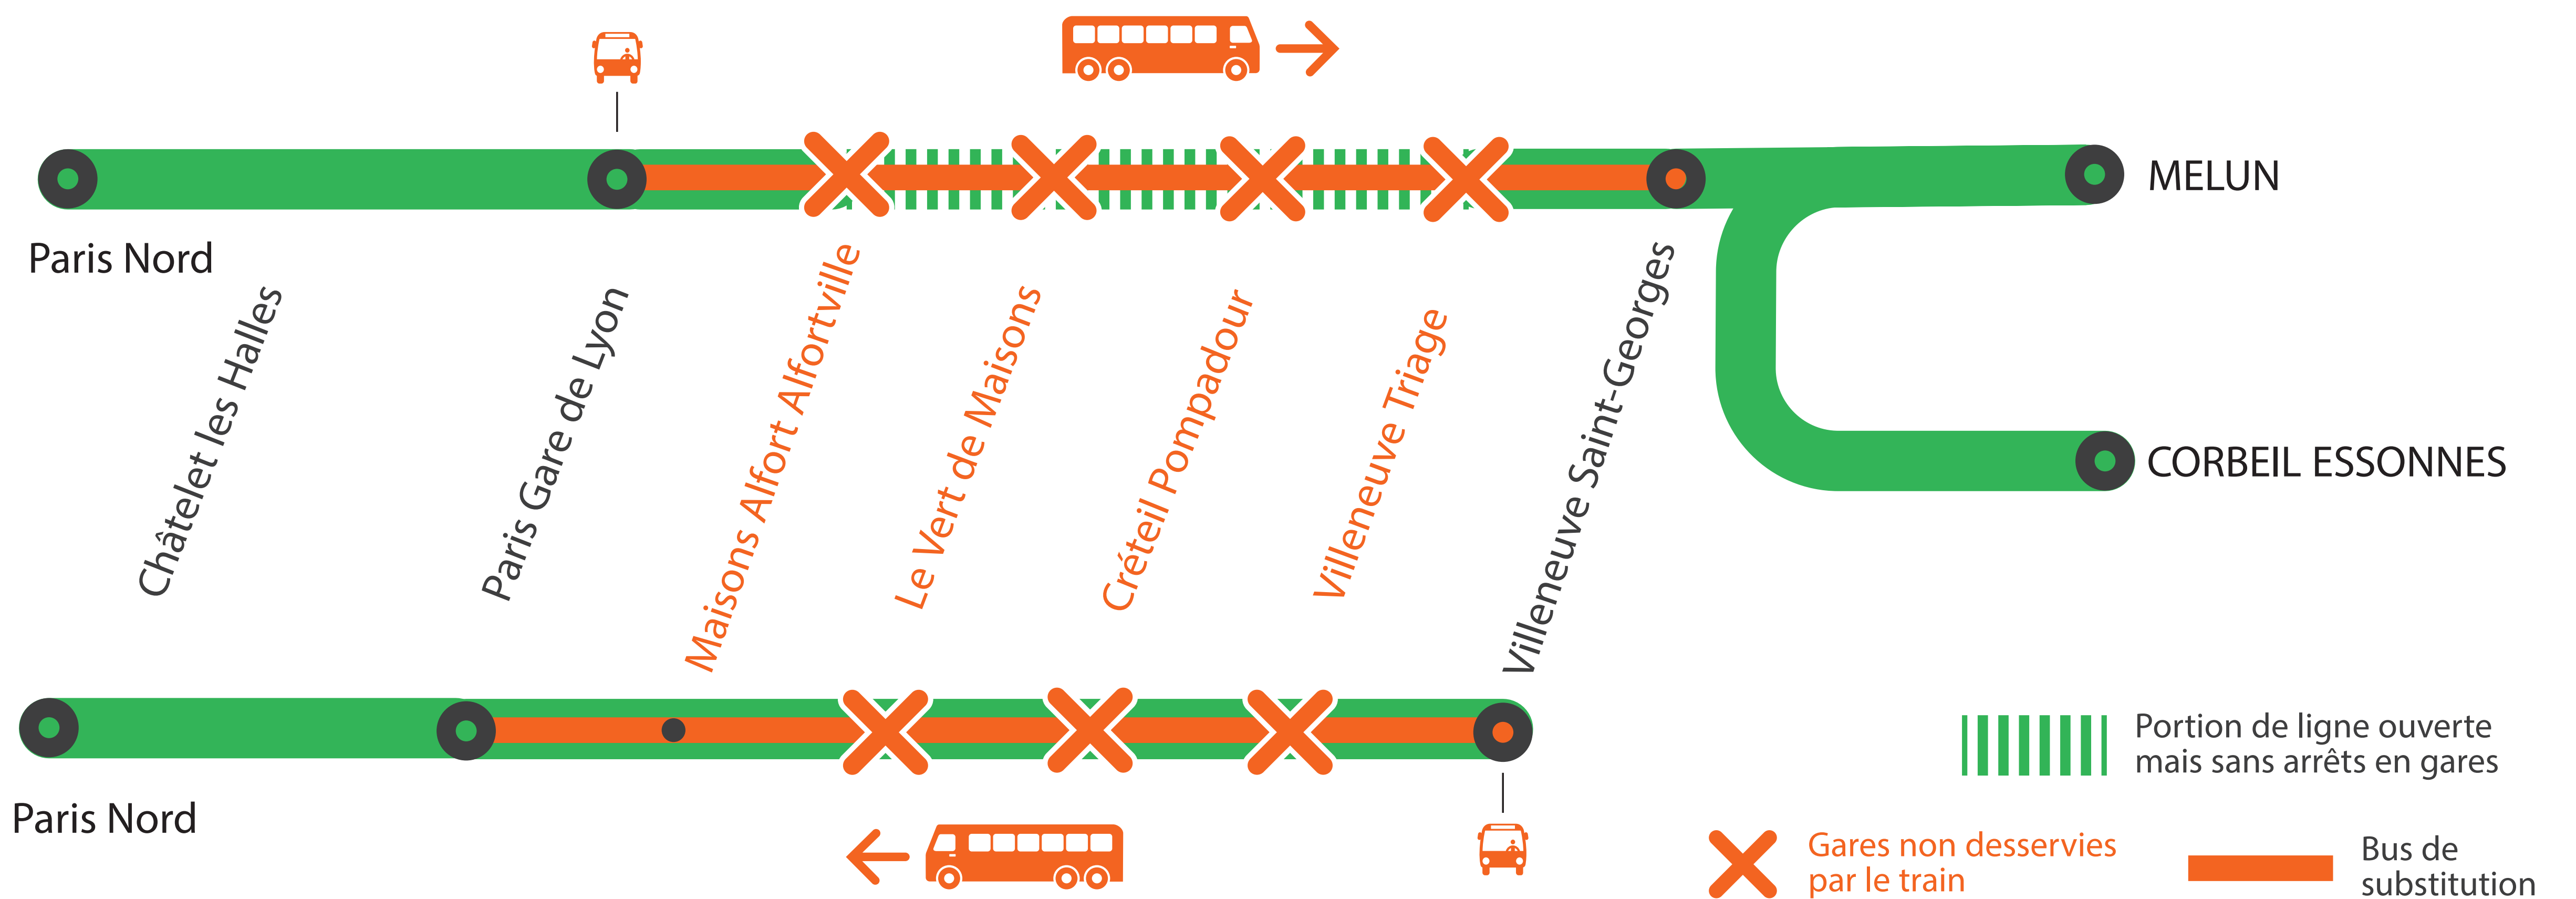

INFO TRAVAUX

GARES NON DESSERVIES ENTRE PARIS GARE DE LYON* ET VILLENEUVE-ST-GEORGES DE 22H45 À 4H50

* Du lundi au jeudi trains au départ de Paris Gare de Lyon Grandes Lignes à partir de 22h50.

NOV.

16
au 20

BUS DE SUBSTITUTION / ALLONGEMENT DE TRAJET

Paris
Gare de Lyon

Villeneuve
Saint-Georges

+40 MIN

GARES NON DESSERVIES

DE VILLENEUVE ST GEORGES À PARIS GARE DE LYON

DE 22H40 À 4H50

DU LUNDI 16 AU VENDREDI 20 NOVEMBRE

Un service de bus est mis en place au départ de Villeneuve-St-Georges

	PACA	DACA	FOPA	DOPA	DOPA	DICA	DICA		DUPA	LUPA		DUCA	DUCA	DUPA	UUPA			DUPA	DUPA
	LU à JE	VE		LU à JE	VE	LU à JE	VE					LU à JE	VE	LU à JE	VE			LU à JE	VE
VILLENEUVE-ST-GEORGES	22:17	22:17	22:24	22:35	22:35	22:45	22:45	22:57	23:00	22:59	23:04	23:15	23:15	23:24	23:24	23:27	23:34	23:39	23:39
VILLENEUVE TRIAGE			22:27	22:38	22:38			23:02	-	-	23:09			-	-	23:32	23:39	-	-
CRETEIL POMPADOUR	22:23	22:23	22:30	22:41	22:41	-	-	23:20	-	-	23:27	-	-	-	-	23:50	23:57	-	-
VERT DE MAISONS			22:33	22:44	22:44			23:25	-	-	23:32			-	-	23:55	0:02	-	-
MAISONS ALFORT	22:28	22:28	22:36	22:47	22:47	-	-	23:31	23:07	23:06	23:38	23:22	23:21	23:31	23:31	0:01	0:08	23:46	23:46
PARIS LYON Grandes Lignes	22:34			22:54		22:58			23:14			23:30		23:39				23:54	
PARIS LYON Banlieue		22:34	22:43		22:54		22:58			23:13			23:30		23:43				23:54

		DUCA	DUCA		DUPA		DUCA		DUPA		DUCA	SOPA
		LU à JE	VE									
VILLENEUVE-ST-GEORGES	23:45	23:52	23:52	23:57	0:04	0:11	0:17	0:27	0:28	0:34	4:46	4:54
VILLENEUVE TRIAGE	23:50			0:02	-	0:16		0:32	-	0:39	-	4:57
CRETEIL POMPADOUR	0:08	-	-	0:20	-	0:34	-	0:50	-	0:57	-	5:00
VERT DE MAISONS	0:13			0:25	-	0:39		0:55	-	1:02	-	5:03
MAISONS ALFORT	0:19	23:59	0:00	0:31	0:11	0:45	0:26	1:01	0:36	1:08	4:53	5:06
PARIS LYON Grandes Lignes		0:07		0:57	0:19	1:11	0:34	1:27	0:44	1:34	5:00	
PARIS LYON Banlieue			0:06									5:13