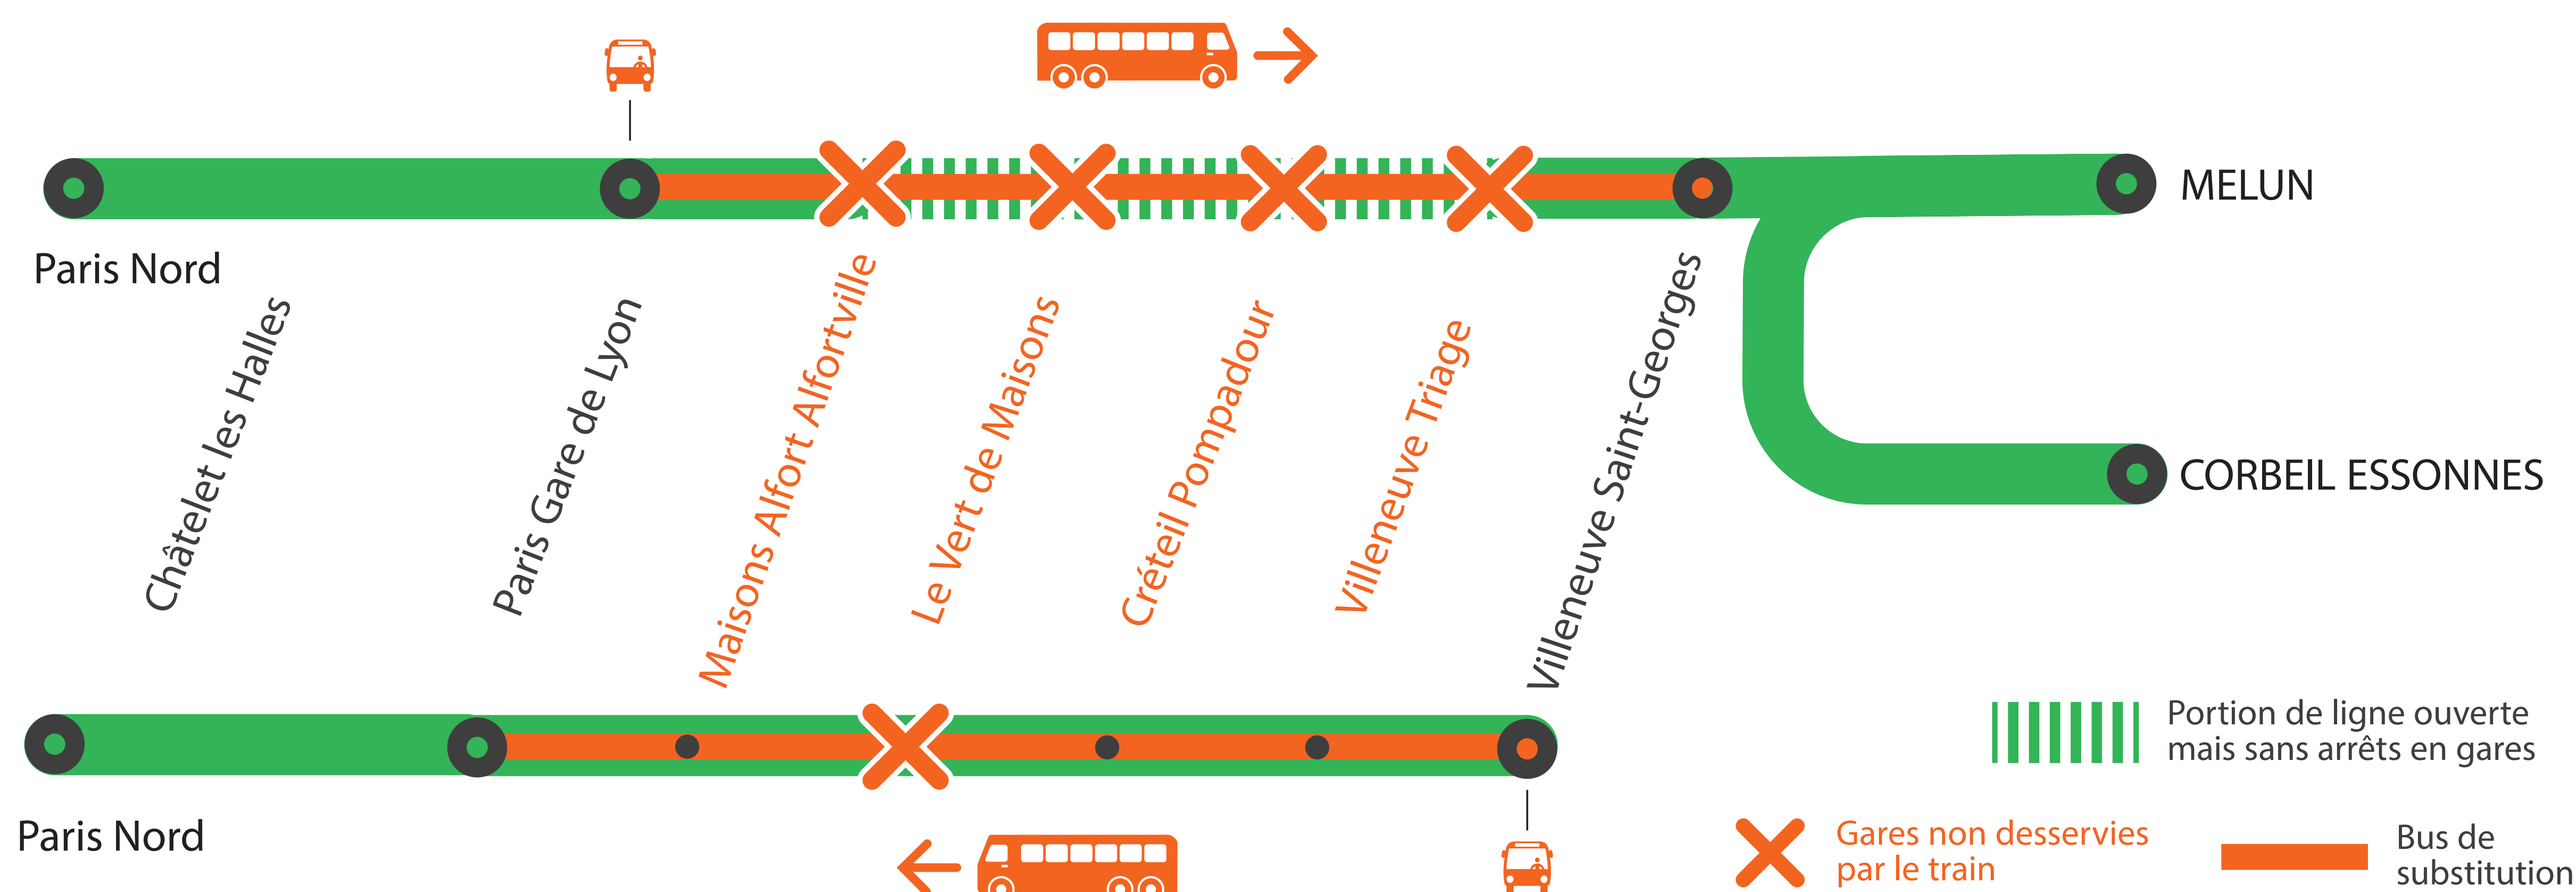

INFO TRAVAUX

GARES NON DESSERVIES ENTRE PARIS GARE DE LYON ET VILLENEUVE-ST-GEORGES DU LUNDI AU VENDREDI DE 22H45 À 4H50

LUNDI, MARDI, JEUDI ET VENDREDI :
MOINS DE TRAINS À PARTIR DE 23H55
RER D FERMÉ À PARTIR DE 0H45

BUS DE SUBSTITUTION / ALLONGEMENT DE TRAJET

Paris
Gare de Lyon

Villeneuve
Saint-Georges

+40 MIN

GARES NON DESSERVIES

DE PARIS GARE DE LYON À VILLENEUVE ST GEORGES

À PARTIR DE 22H30

DU LUNDI, MARDI, JEUDI ET VENDREDI:
MOINS DE TRAINS À PARTIR DE 23H55
RER D FERMÉ À PARTIR DE 0H45

Paris Gare de Lyon ➔ Villeneuve Saint-Georges

- À partir de 22h30 à Paris Lyon, aucun train ne dessert les gares de **Maison Alfort, Le Vert de Maisons, Creteil Pompadour et Villeneuve Triage**. Trains directs entre Paris Gare de Lyon et Villeneuve St-Georges.
- **Lundi, mardi, jeudi et vendredi** : Moins de trains au départ de Paris Gare de Lyon à partir de 23h55.
- **Lundi, mardi, jeudi et vendredi** : RER D fermé aucun train au départ de Paris Gaare de Lyon à partir de 0h45.
- **Dernier train** au départ de Paris Lyon pour Le Vert de Maisons, Créteil Pompadour et Villeneuve Triage : **22h29**.
- **Dernier train** au départ de Paris Lyon pour Villeneuve St Georges : **0h42**.