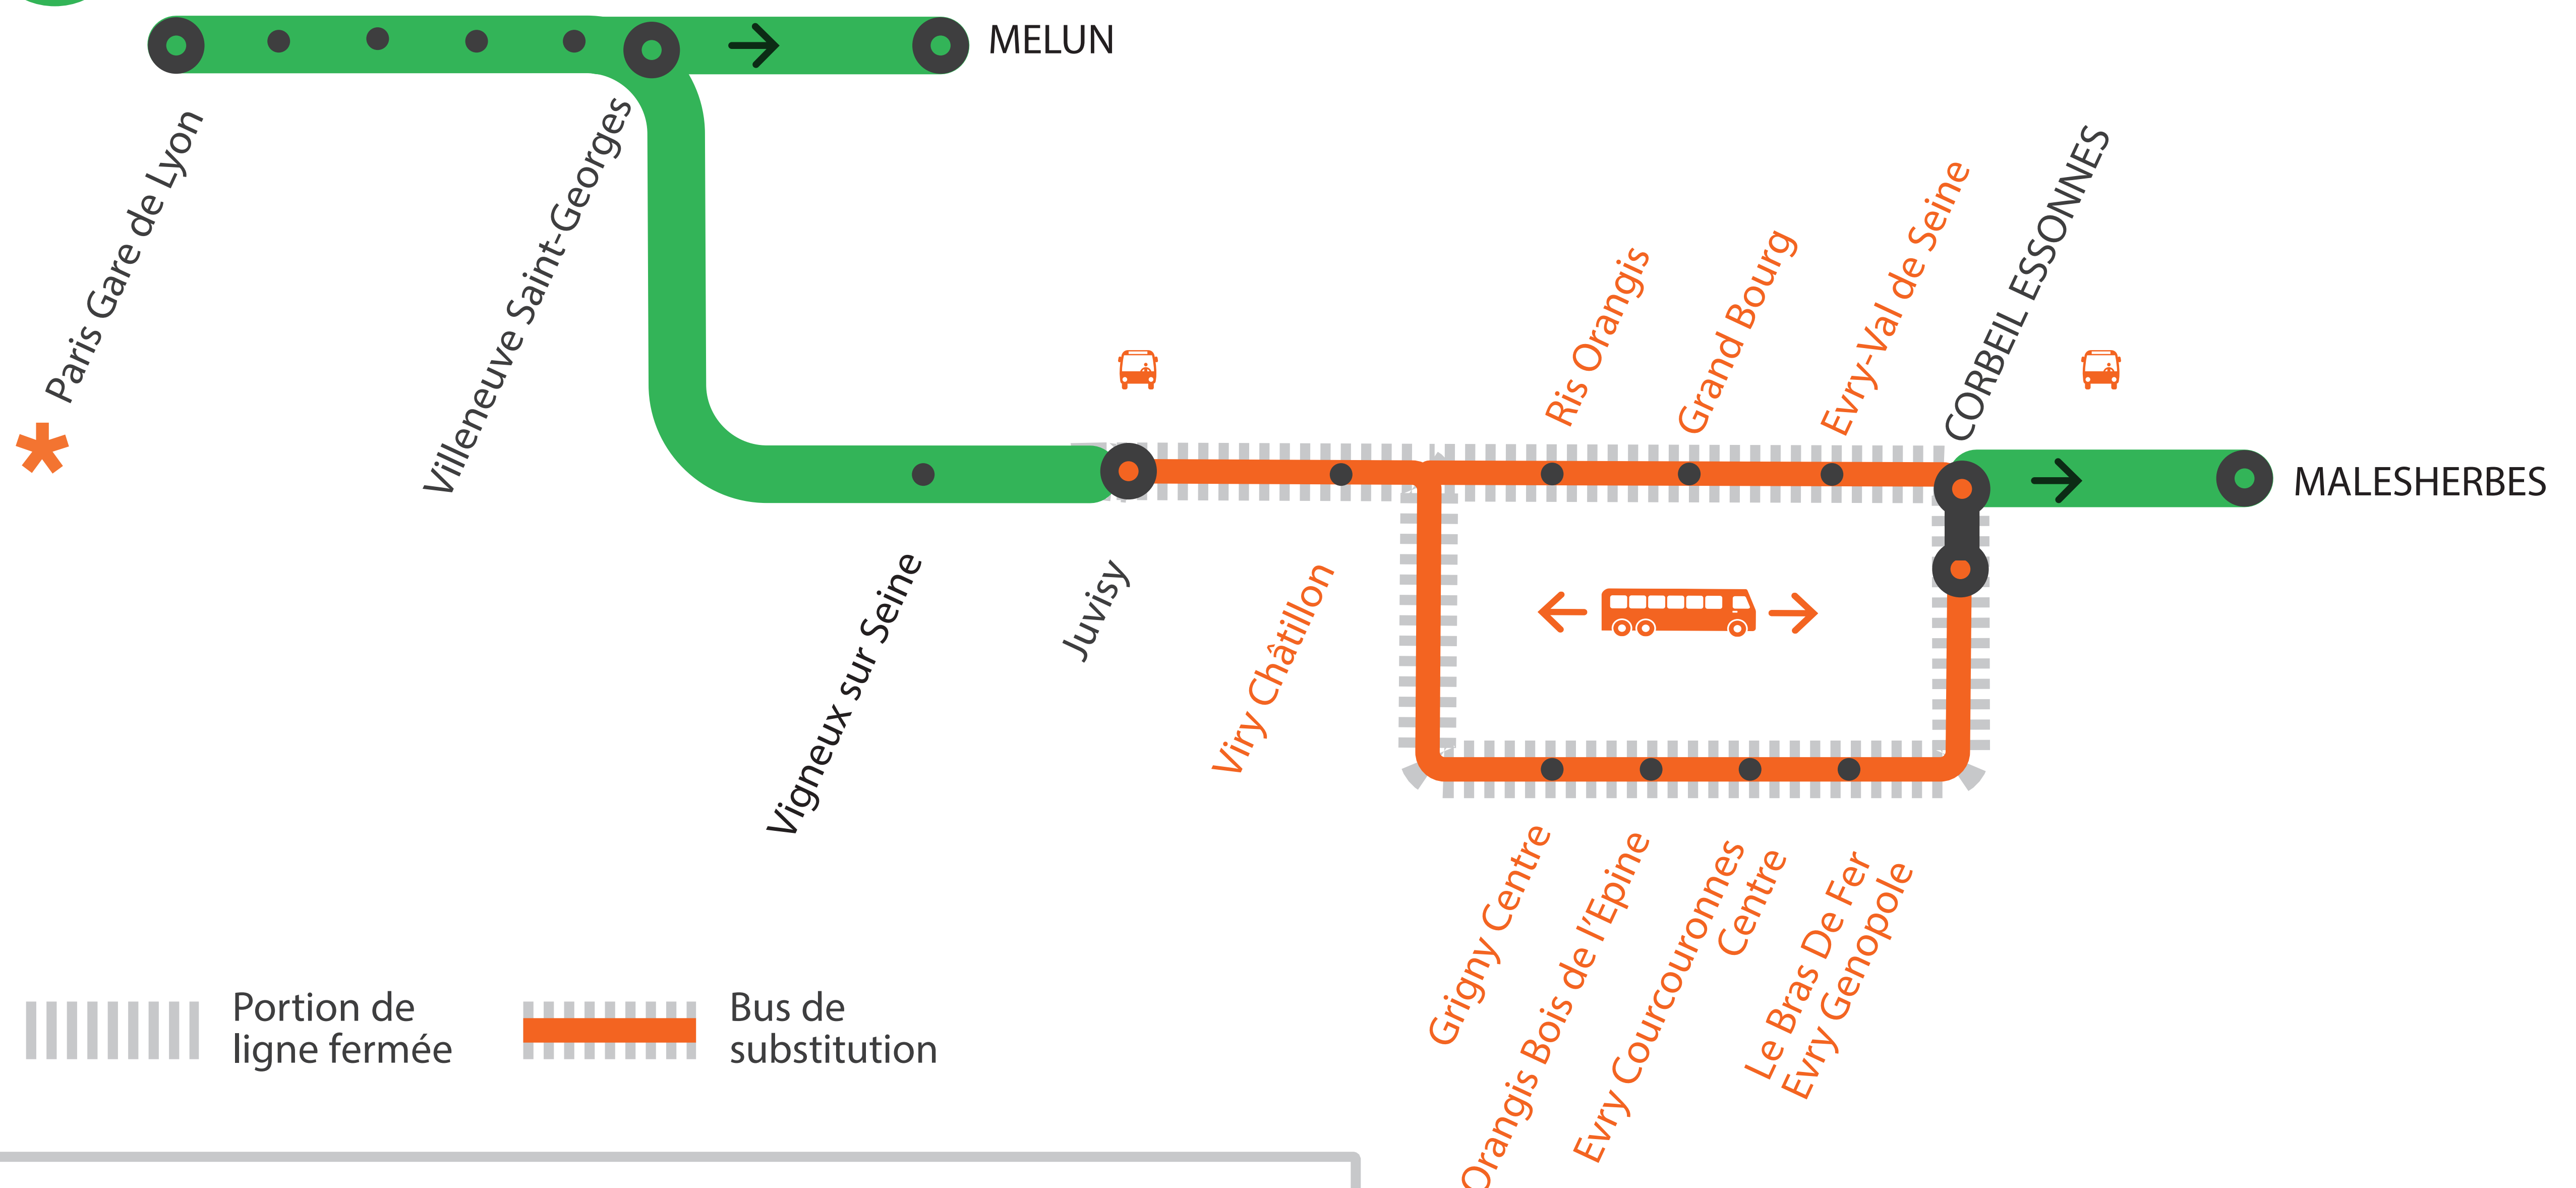

INFO TRAVAUX

LIGNE D FERMÉE ENTRE JUVISY ET CORBEIL ESSONNES À PARTIR DE 23H00

LIGNE D FERMÉE DE PARIS GARE DE LYON À CORBEIL ESSONNES À PARTIR DE 23H55*

*Trains remplacés par des bus à partir de 00h09 au départ de Paris Gare de Lyon

BUS DE SUBSTITUTION / ALLONGEMENT DE TRAJET

- Juvisy ↔ Corbeil Essonnes via Evry Courcouronnes **40 MIN**
- Juvisy ↔ Corbeil Essonnes via Ris Orangis **35 MIN**

GARES NON DESSERVIES TRAIN DIRECT DE VIRY CHÂTILLON À CORBEIL À PARTIR DE 23H15

LIGNE D FERMÉE DE JUVISY À CORBEIL ESSONNES VIA EVRY COURCOURONNES À PARTIR DE 23H30

LIGNE D FERMÉE DE JUVISY À CORBEIL ESSONNES VIA RIS ORANGIS À PARTIR DE 23H50

LIGNE D FERMÉE DE PARIS GARE DE LYON À CORBEIL ESSONNES À PARTIR DE 00H00

GARES NON DESSERVIES TRAIN DIRECT DE VIRY CHÂTILLON À CORBEIL À PARTIR DE 23H15

LIGNE D FERMÉE DE JUVISY À CORBEIL ESSONNES VIA EVRY COURCOURONNES À PARTIR DE 23H30

LIGNE D FERMÉE DE JUVISY À CORBEIL ESSONNES VIA RIS ORANGIS À PARTIR DE 23H50