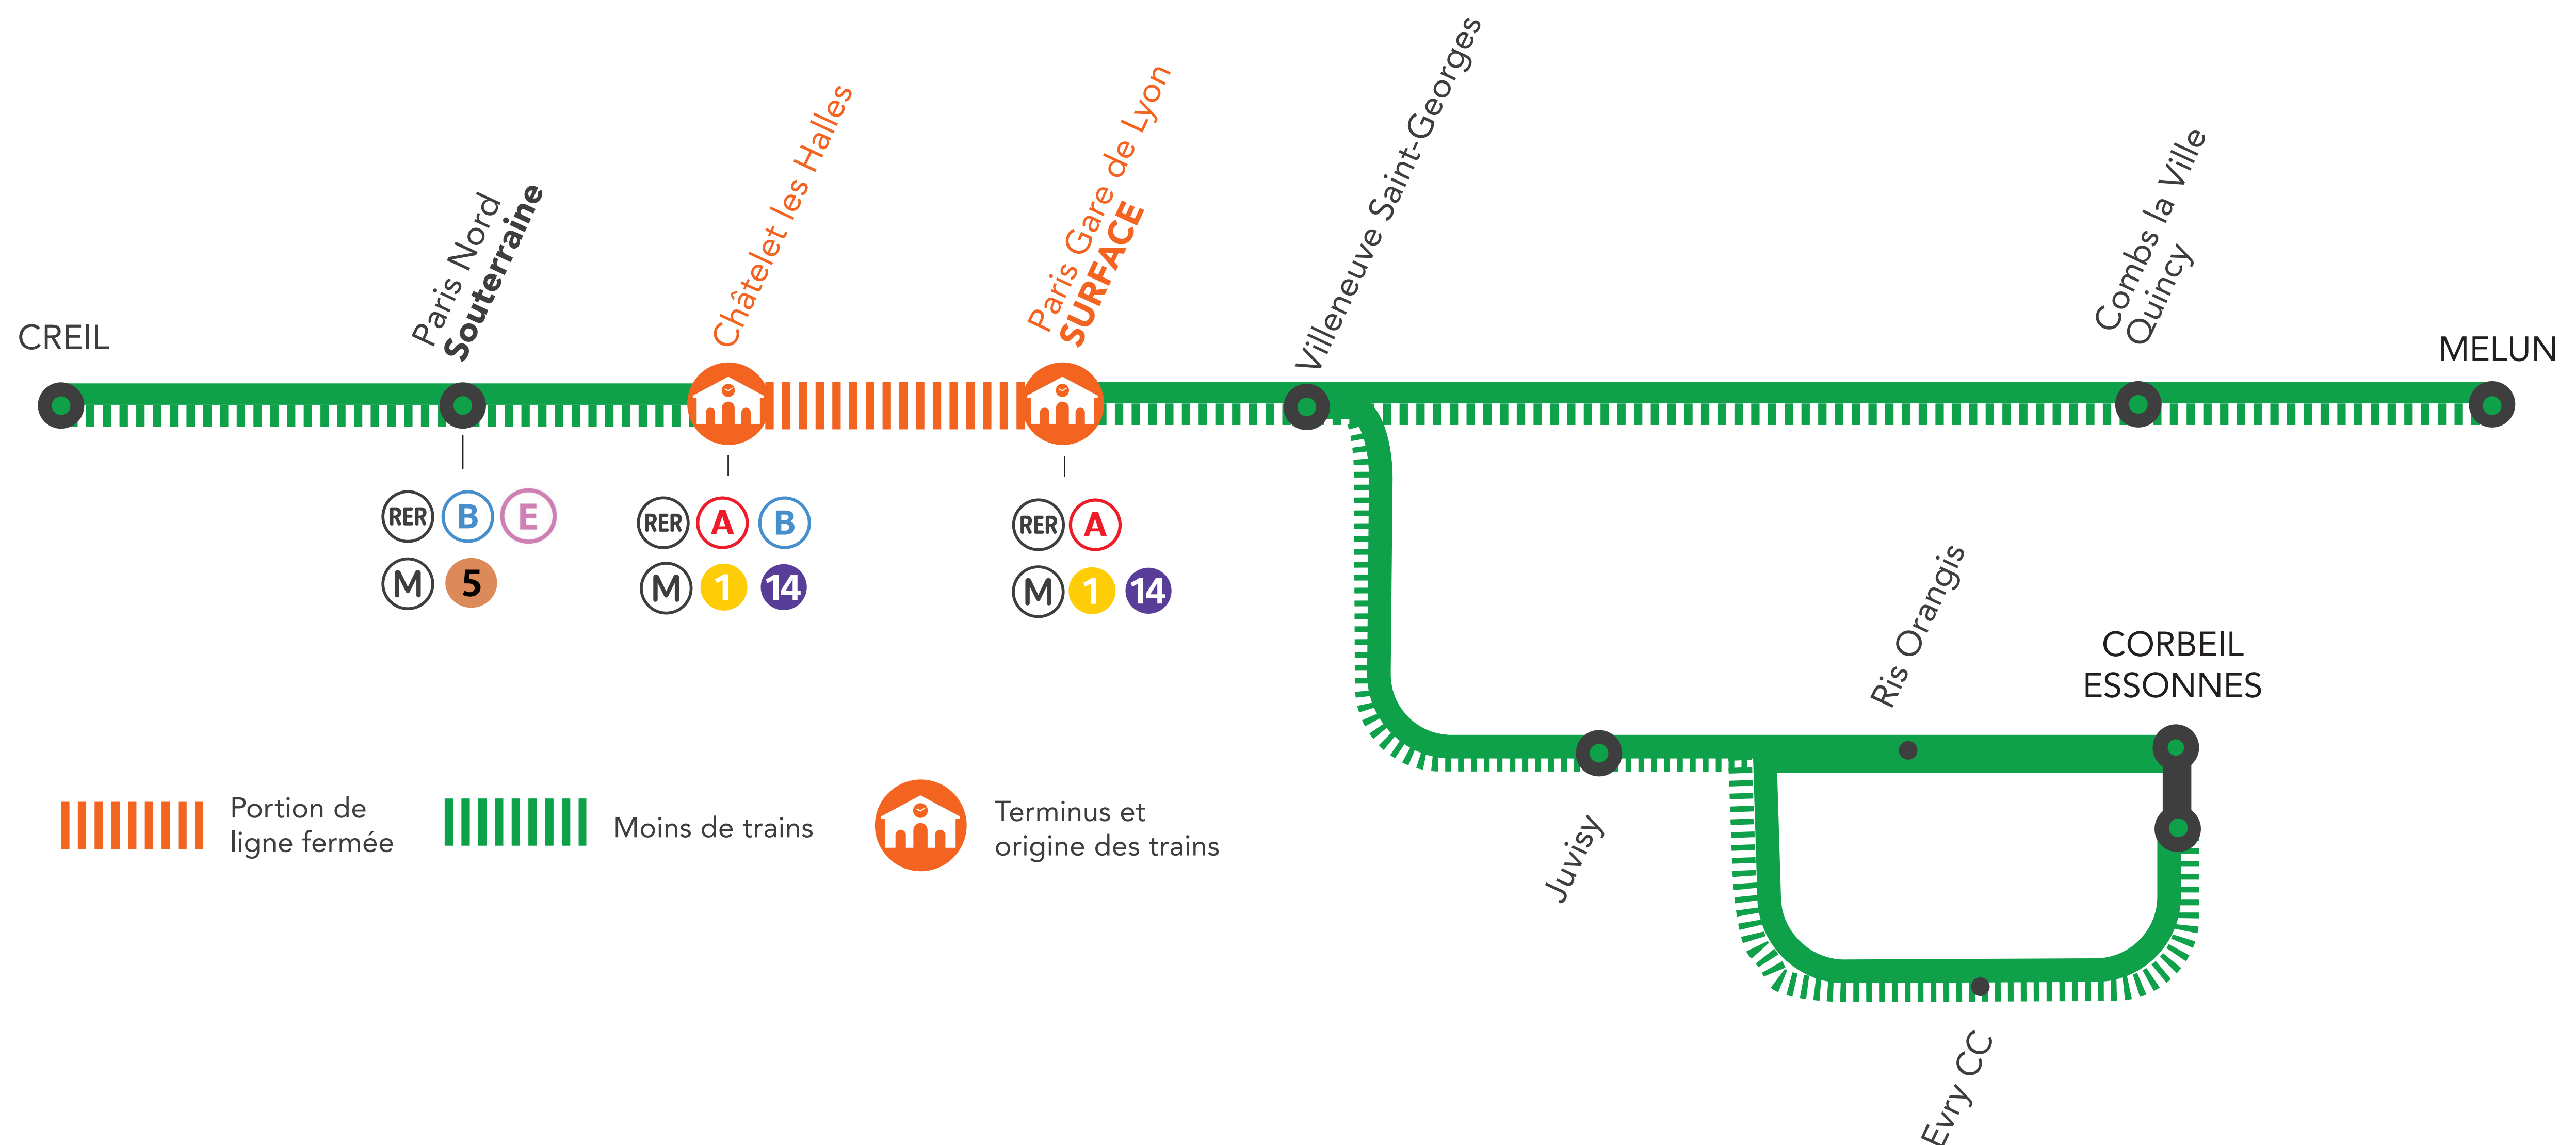

## RER D FERMÉ ENTRE PARIS GARE DE LYON ET CHÂTELET LES HALLES À PARTIR DE 22H50

### DU LUNDI AU JEUDI

NOV.

16  
au 19

➤ Les trains sont terminus et origine **Paris Gare de Lyon Grandes Lignes**.

➤ Les trains sont terminus et origine **Châtelet les Halles**.