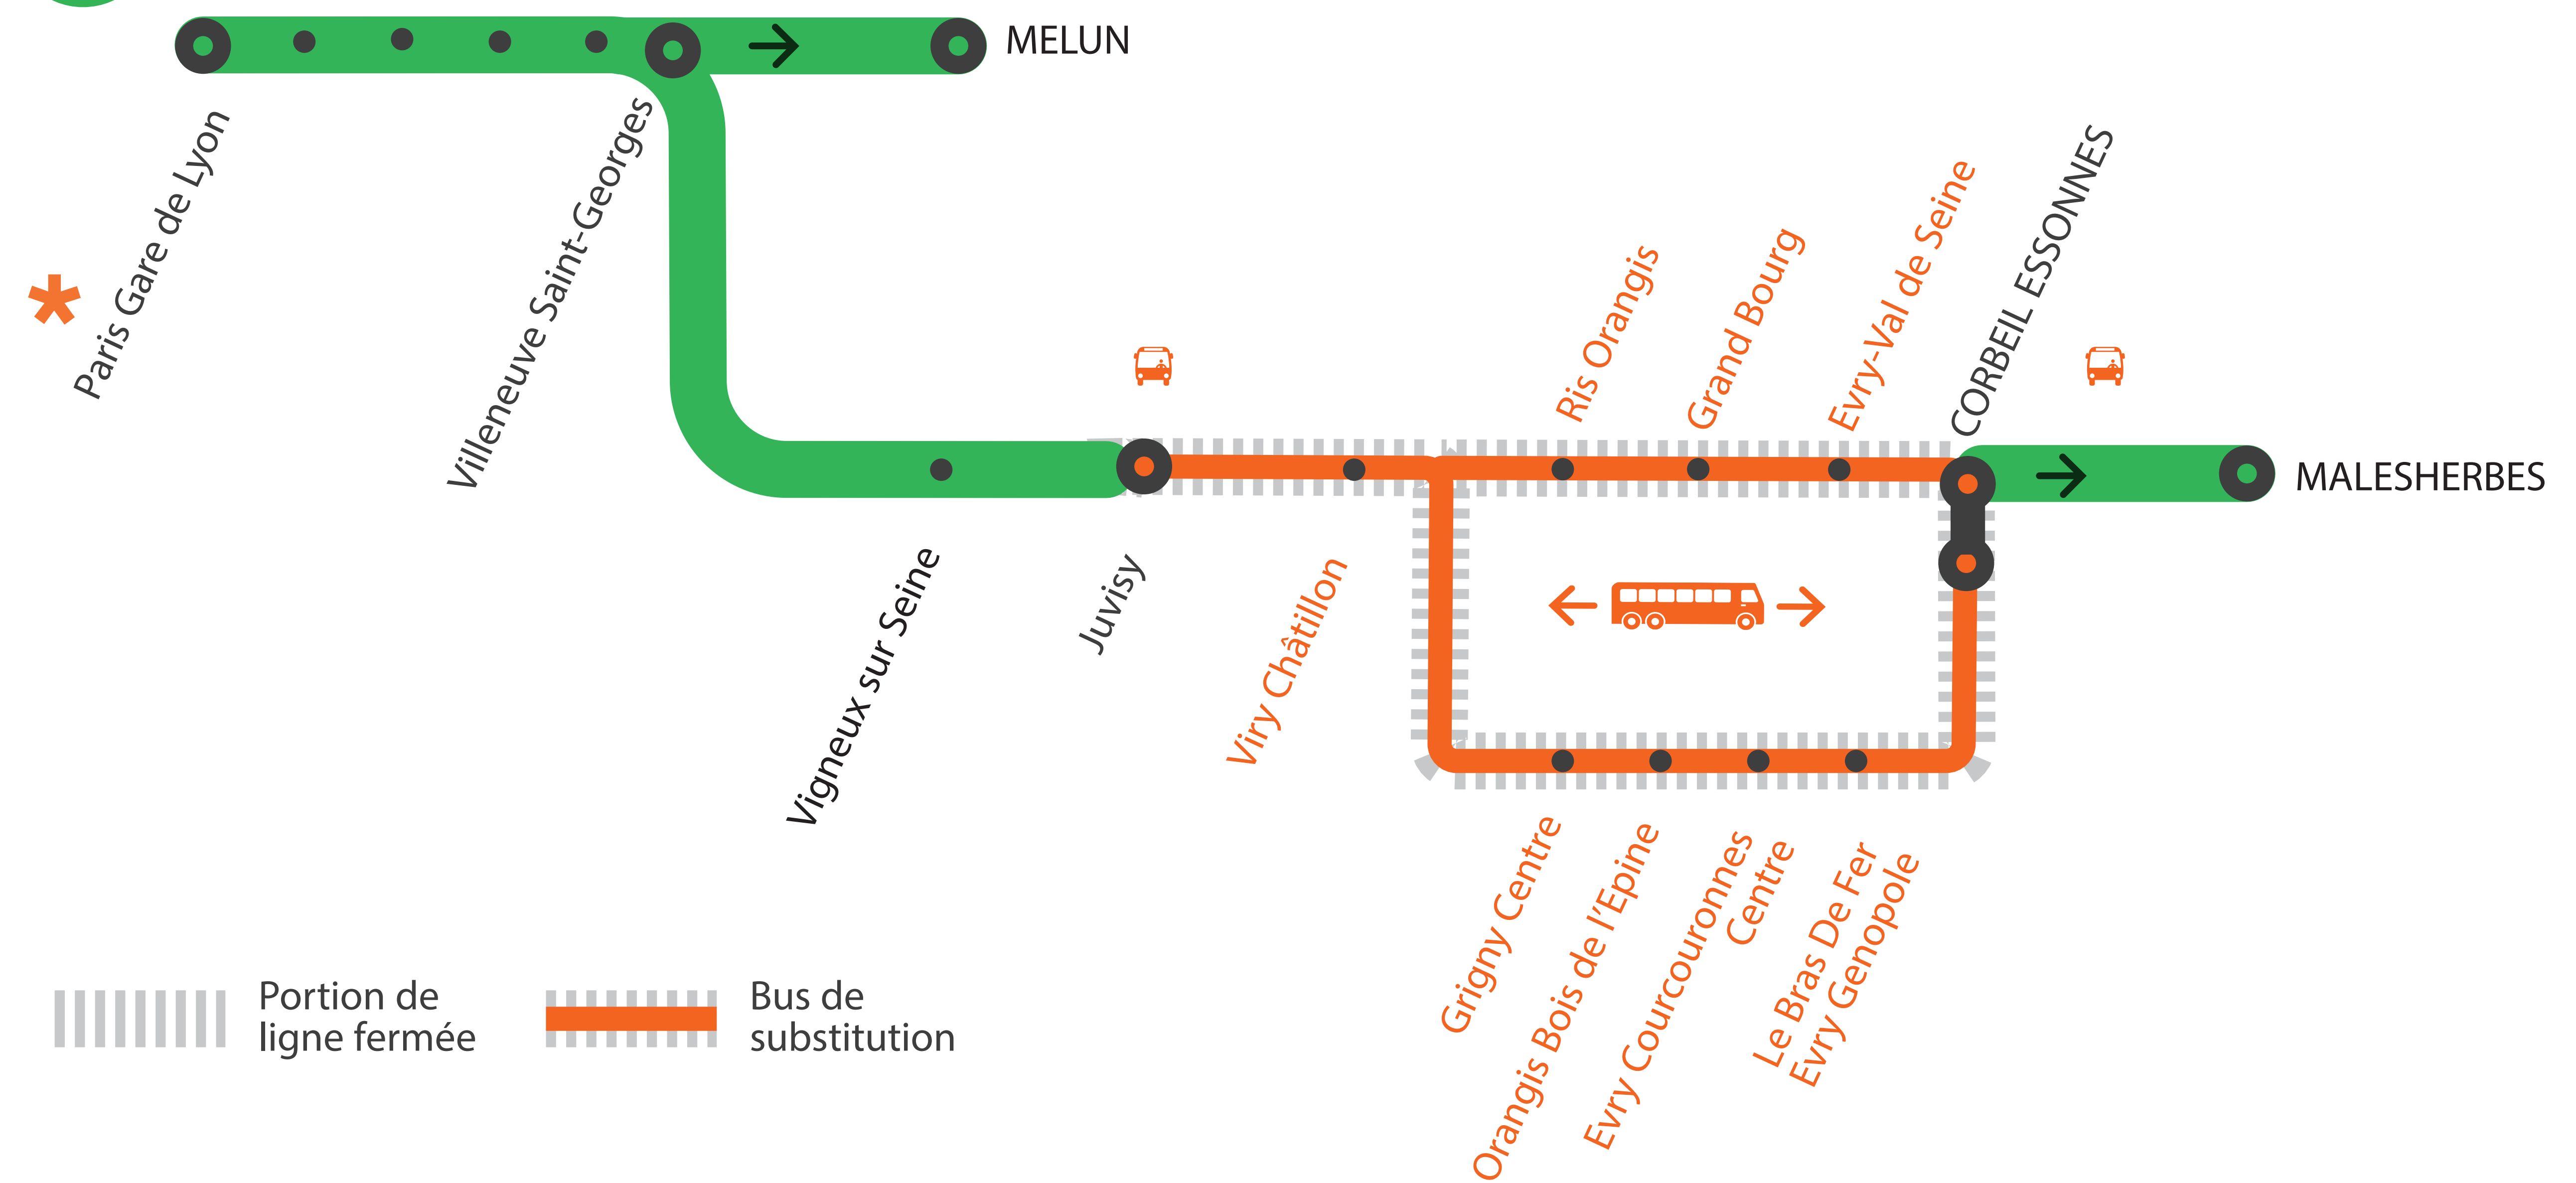

LIGNE D FERMÉE À PARTIR DE 23H ENTRE JUVISY ET CORBEIL ESSONNES

LIGNE D FERMÉE À PARTIR DE 23H55 DE PARIS GARE DE LYON* À CORBEIL ESSONNES

* Trains au départ de Paris Gare de Lyon Grandes Lignes à partir de 22h50

NOV.

30

au

DÉC.

4

+ D'INFORMATION

➔ sur l'assistant (Appli) SNCF ➔ sur [transilien.com](https://www.transilien.com)

➔ sur maligneD.transilien.com ➔ en gare

➔ sur @RERD_SNCF 🐦

BUS DE SUBSTITUTION / ALLONGEMENT DE TRAJET

| | | | |
|--------|---------|--|---------------|
| Juvisy | ← Bus → | Corbeil Essonnes via Evry Courcouronnes | 40 MIN |
| Juvisy | ← Bus → | Corbeil Essonnes via Ris Orangis | 35 MIN |

LIGNE D FERMÉE DE JUVISY À CORBEIL ESSONNES À PARTIR DE 23H00

LIGNE D FERMÉE DE PARIS GARE DE LYON À CORBEIL ESSONNES À PARTIR DE 23H55

DU LUNDI 30 NOVEMBRE AU VENDREDI 4 DÉCEMBRE

Paris Gare de Lyon - Juvisy ↗ Corbeil Essonnes