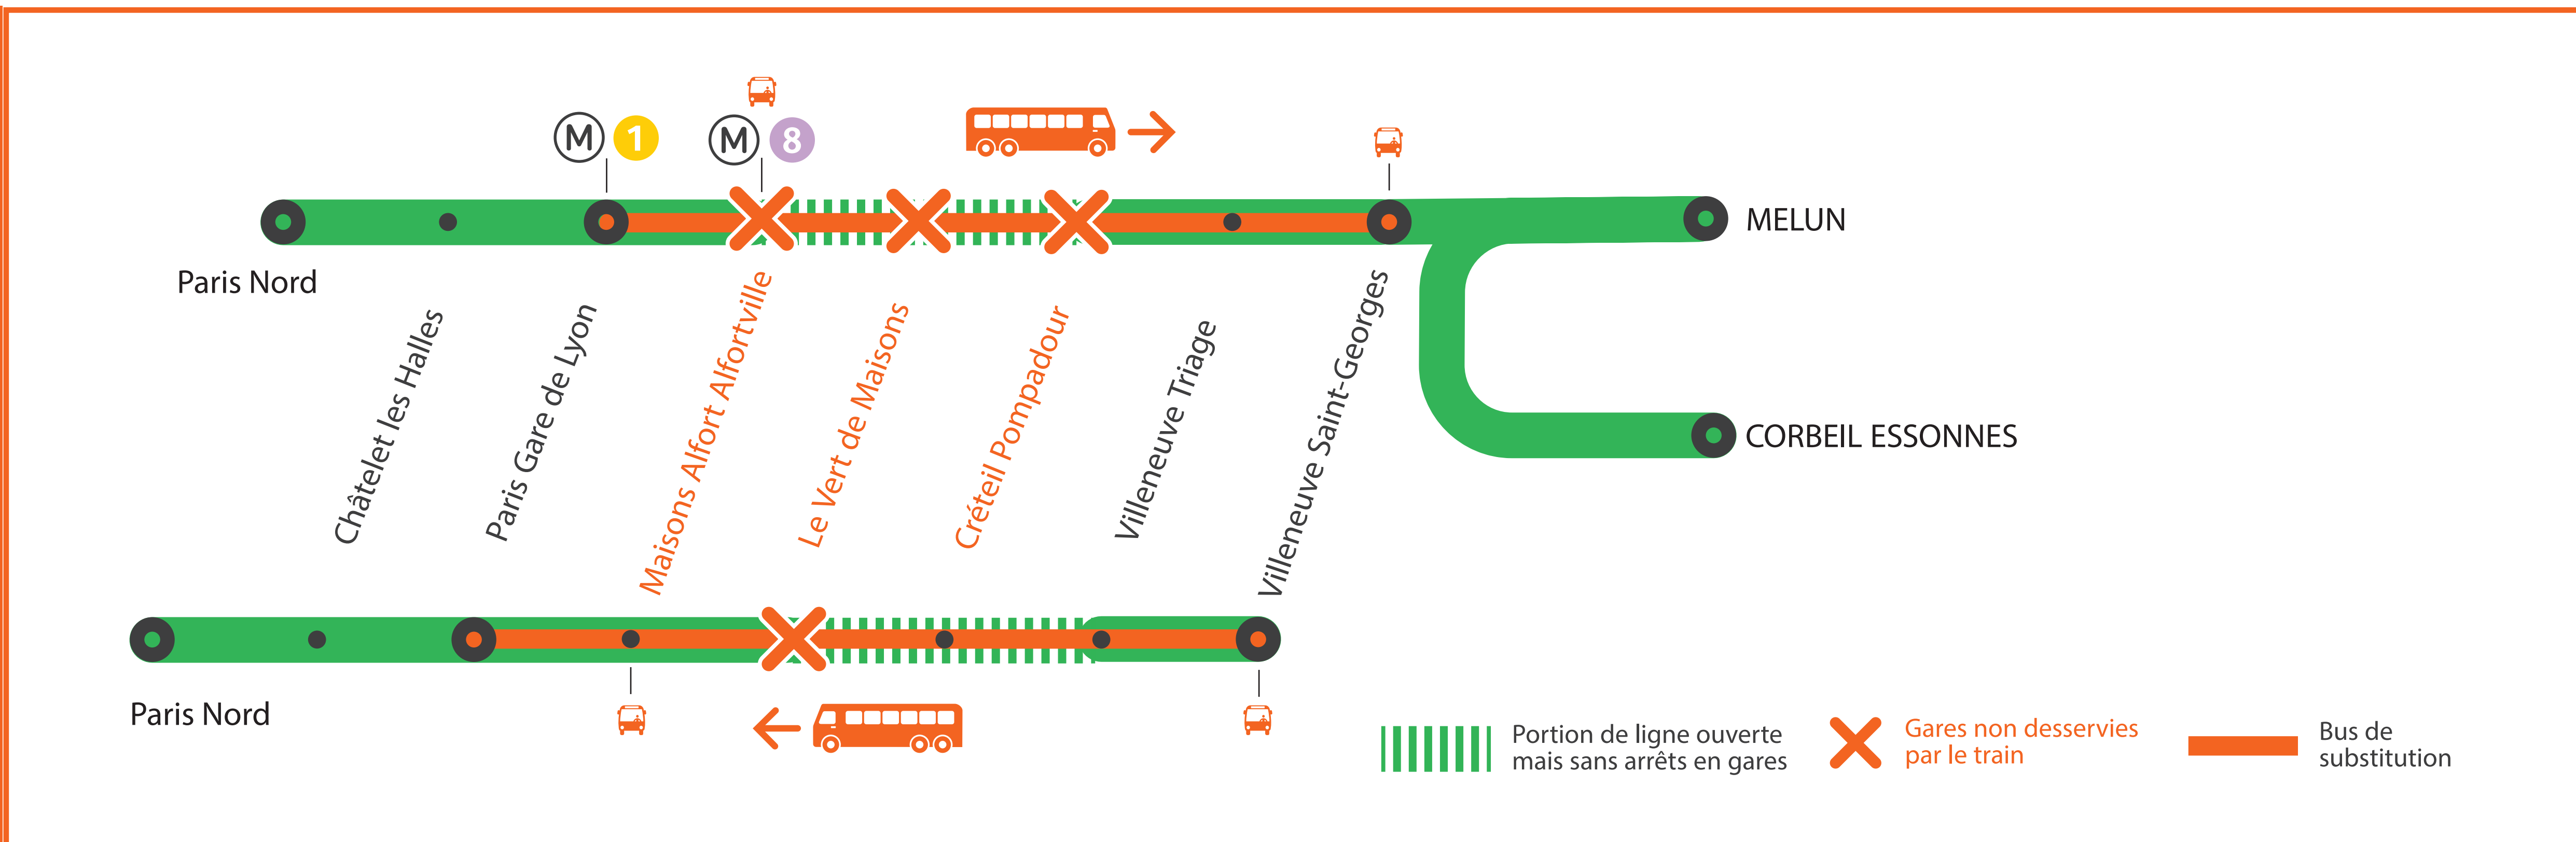

INFO TRAVAUX

MOINS DE TRAINS ENTRE PARIS GARE DE LYON ET VILLENEUVE-ST-GEORGES

GARES NON DESSERVIES ENTRE PARIS GARE DE LYON ET VILLENEUVE ST GEORGES

DÉC.

5
et 6

+ D'INFORMATION

- sur l'assistant (Appli) SNCF
- sur [transilien.com](https://www.transilien.com)
- sur [maligneD.transilien.com](https://www.maligneD.transilien.com)
- en gare
- sur [@RERD_SNCF](https://twitter.com/RERD_SNCF)

SAMEDI ET DIMANCHE

DIMANCHE SOIR 22H30

GARES NON DESSERVIES

ENTRE PARIS GARE DE LYON ET VILLENEUVE-ST-GEORGES

MOINS DE TRAINS ENTRE PARIS GARE DE LYON ET VILLENEUVE-ST-GEORGES

Paris Gare de Lyon ➔ Villeneuve-Saint-Georges