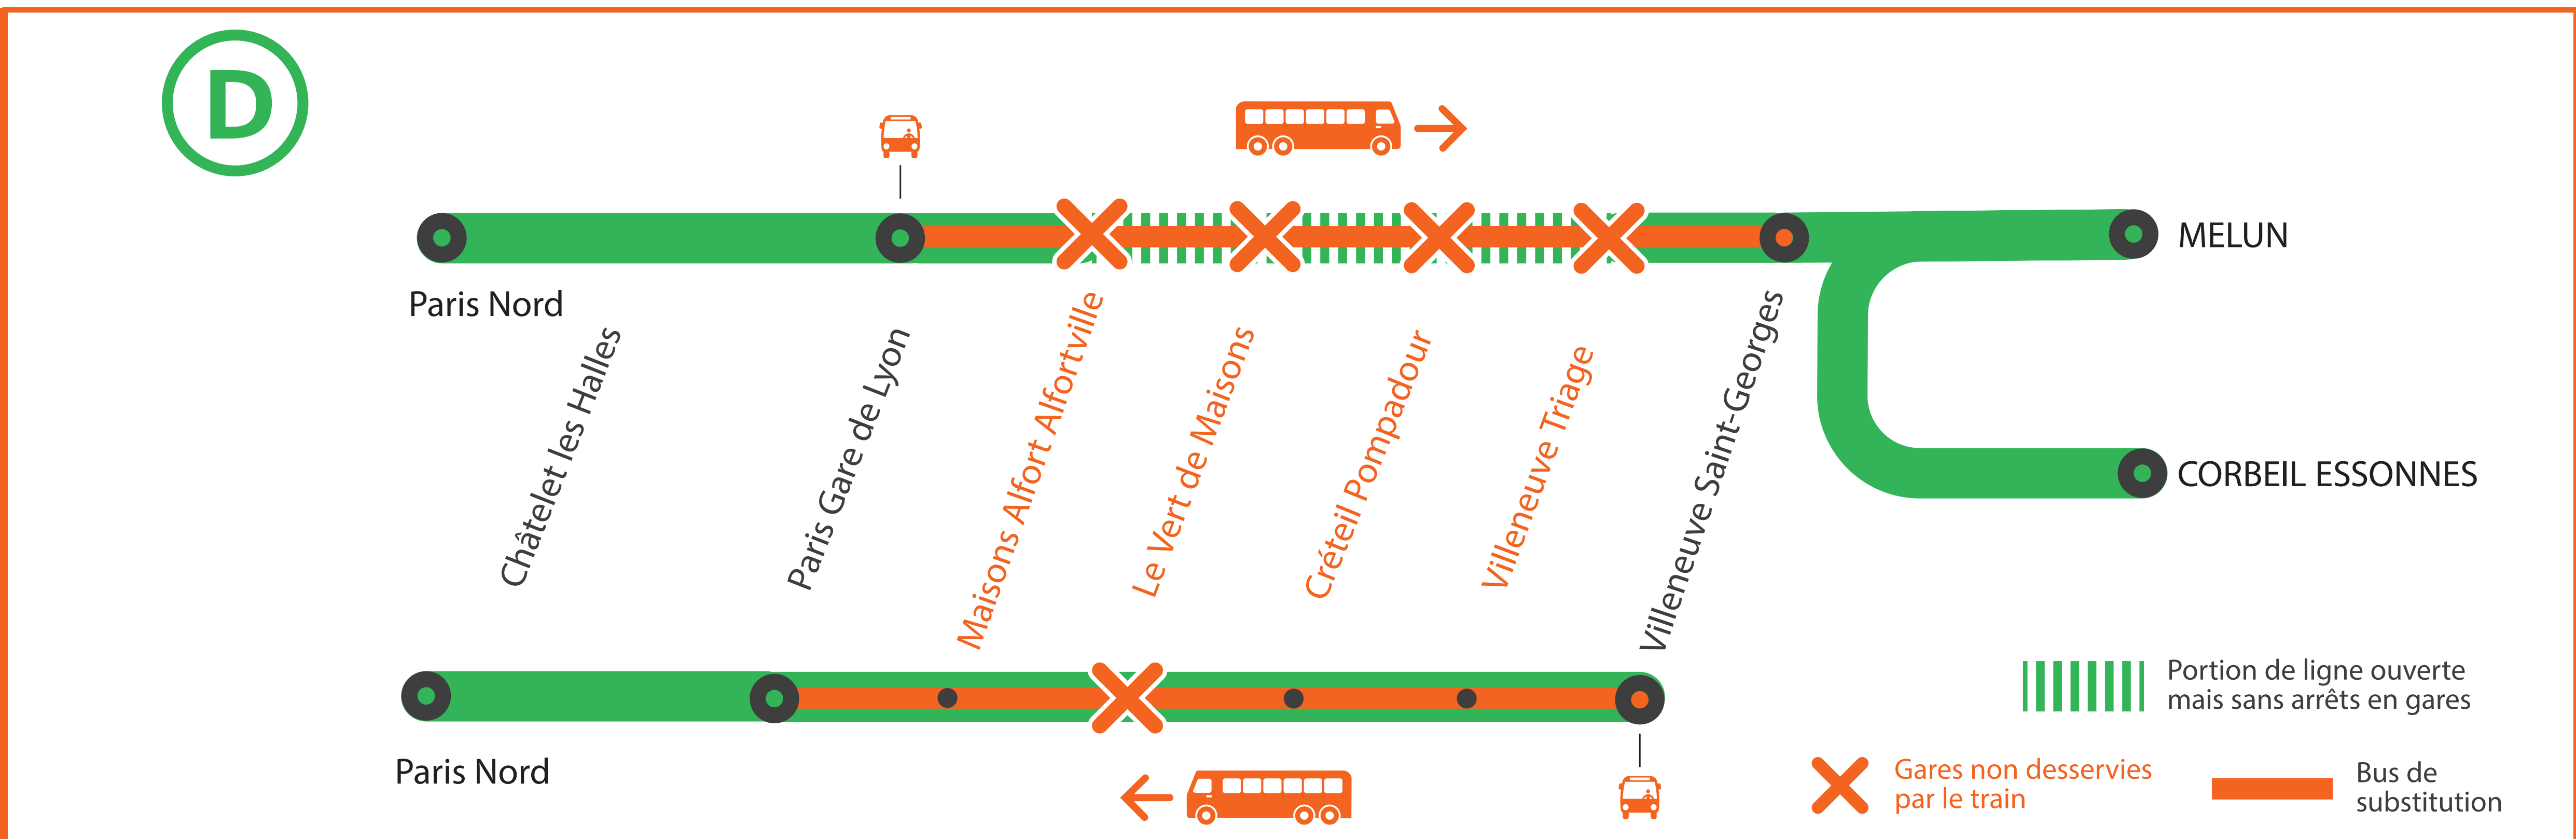

INFO TRAVAUX

MOINS DE TRAINS ENTRE PARIS GARE DE LYON ET VILLENEUVE-ST-GEORGES

GARES NON DESSERVIES ENTRE PARIS GARE DE LYON ET VILLENEUVE ST GEORGES

DÉC.

5
et 6

+ D'INFORMATION

- sur l'assistant (Appli) SNCF
- sur [transilien.com](https://www.transilien.com)
- sur [maligneD.transilien.com](https://www.maligneD.transilien.com)
- en gare
- sur [@RERD_SNCF](https://twitter.com/RERD_SNCF)

SAMEDI ET DIMANCHE

DIMANCHE SOIR 22H30

GARES NON DESSERVIES

ENTRE PARIS GARE DE LYON ET VILLENEUVE-ST-GEORGES

MOINS DE TRAINS ENTRE PARIS GARE DE LYON ET VILLENEUVE-ST-GEORGES

Paris Gare de Lyon ➔ Villeneuve-Saint-Georges