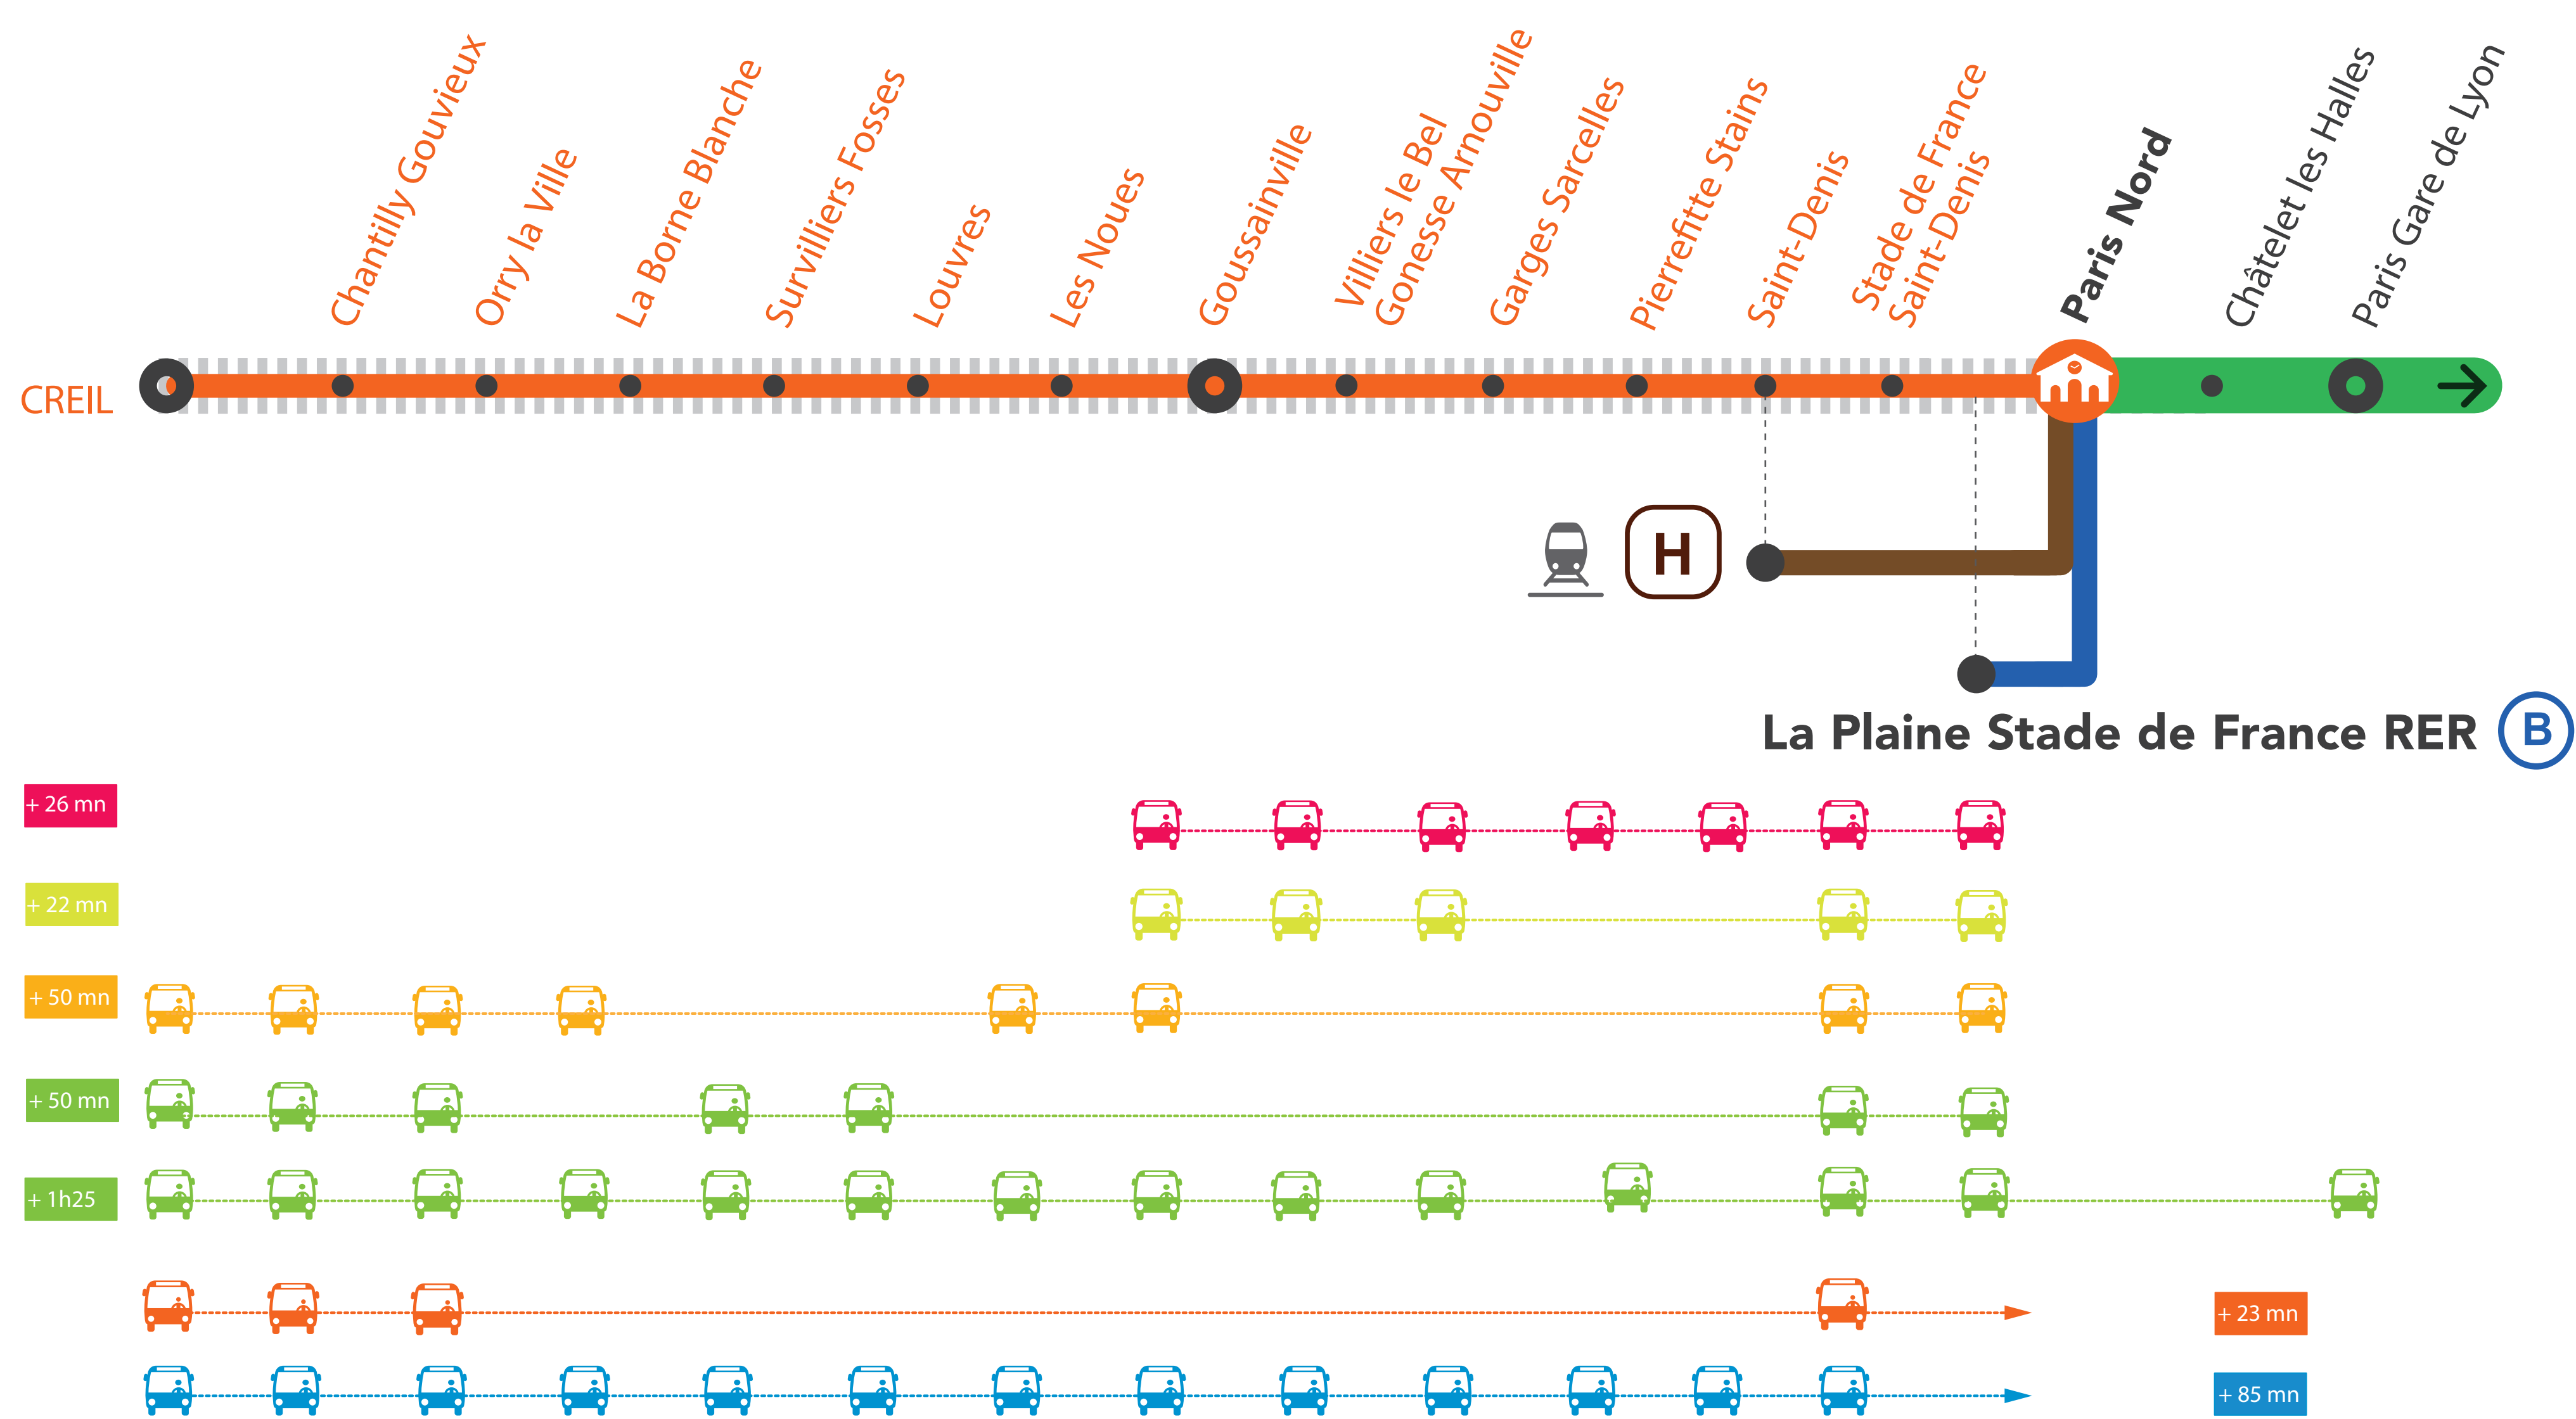

## DU LUNDI AU VENDREDI

\* Départ des bus de la **Gare La Plaine Stade de France RER B** à partir de 0h20.

### DU LUNDI AU JEUDI

\* À partir de 23h les trains ont pour origine terminus Châtelet les Halles.

\* Le train au départ de Creil à 22h38 ne dessert pas la gare de Stade de France et est rendu terminus Paris Nord Banlieue.

NOV.

16  
au 20

Terminus des trains

Portion de ligne fermée

Bus de substitution

Départ des bus de substitution