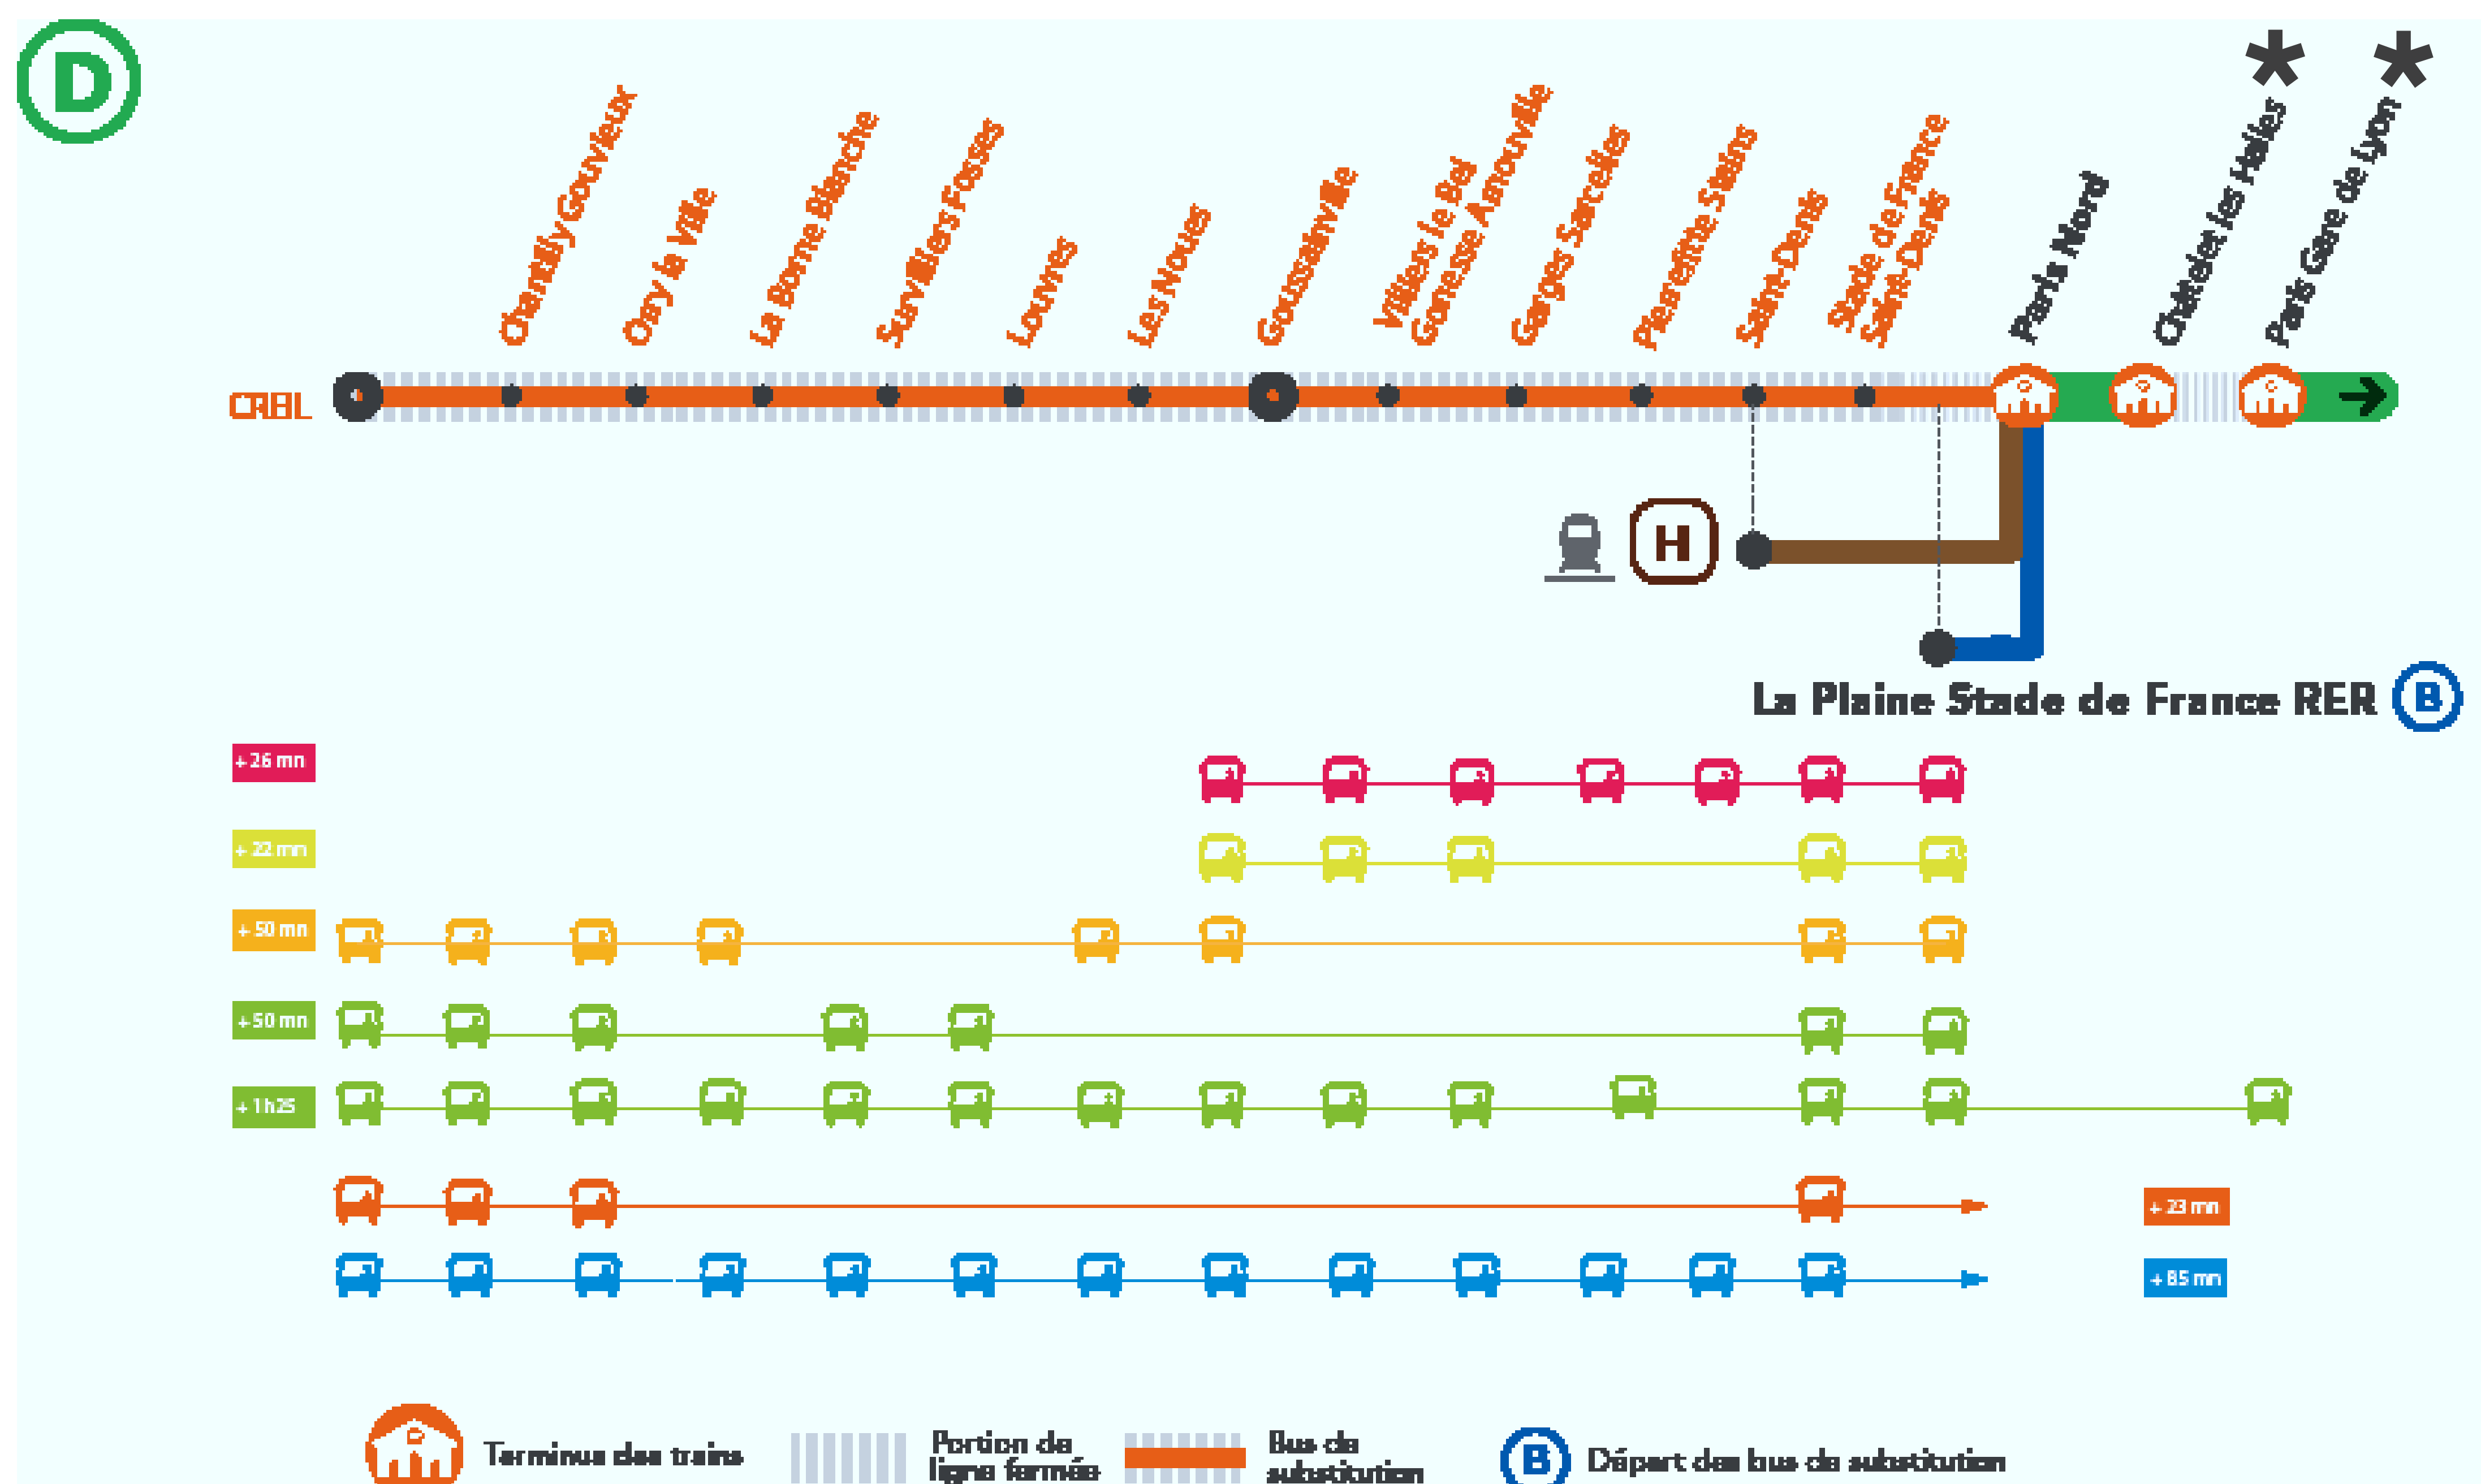

INFO TRAVAUX

AUCUN TRAIN ENTRE CREIL ET STADE DE FRANCE* À PARTIR DE 23H30

* Départ des bus de la **Gare La Plaine Stade de France RER B** à partir de 0h20.

AUCUN TRAIN ENTRE PARIS GARE DE LYON* ET CREIL À PARTIR DE 23H35

DU LUNDI AU VENDREDI

* À partir de 23h les trains ont pour origine terminus Châtelet les Halles.

Le train au départ de Creil à 22h38 ne dessert pas la gare de Stade de France et est rendu terminus Paris Nord Banlieue.

DU MARDI AU VENDREDI

Le train ROPE initialement prévu à 4h39 au départ de Creil **ne circule pas de Creil à Stade de France**. Un bus de remplacement est mis en place entre Creil et Goussainville pour vous permettre d'emprunter le train ZACO de 5h01 à Goussainville.

RER D FERMÉ

ENTRE PARIS ET CREIL

À PARTIR DE 23H35

LUNDI 23 AU VENDREDI 27 NOVEMBRE

- Les bus de substitutions sont au départ de la gare de La Plaine Stade de France.
- Pour vous y rendre, merci d'emprunter un train de la ligne B à la Gare du nord puis descendre à La Plaine Saint Denis pour prendre les bus de substitutions.