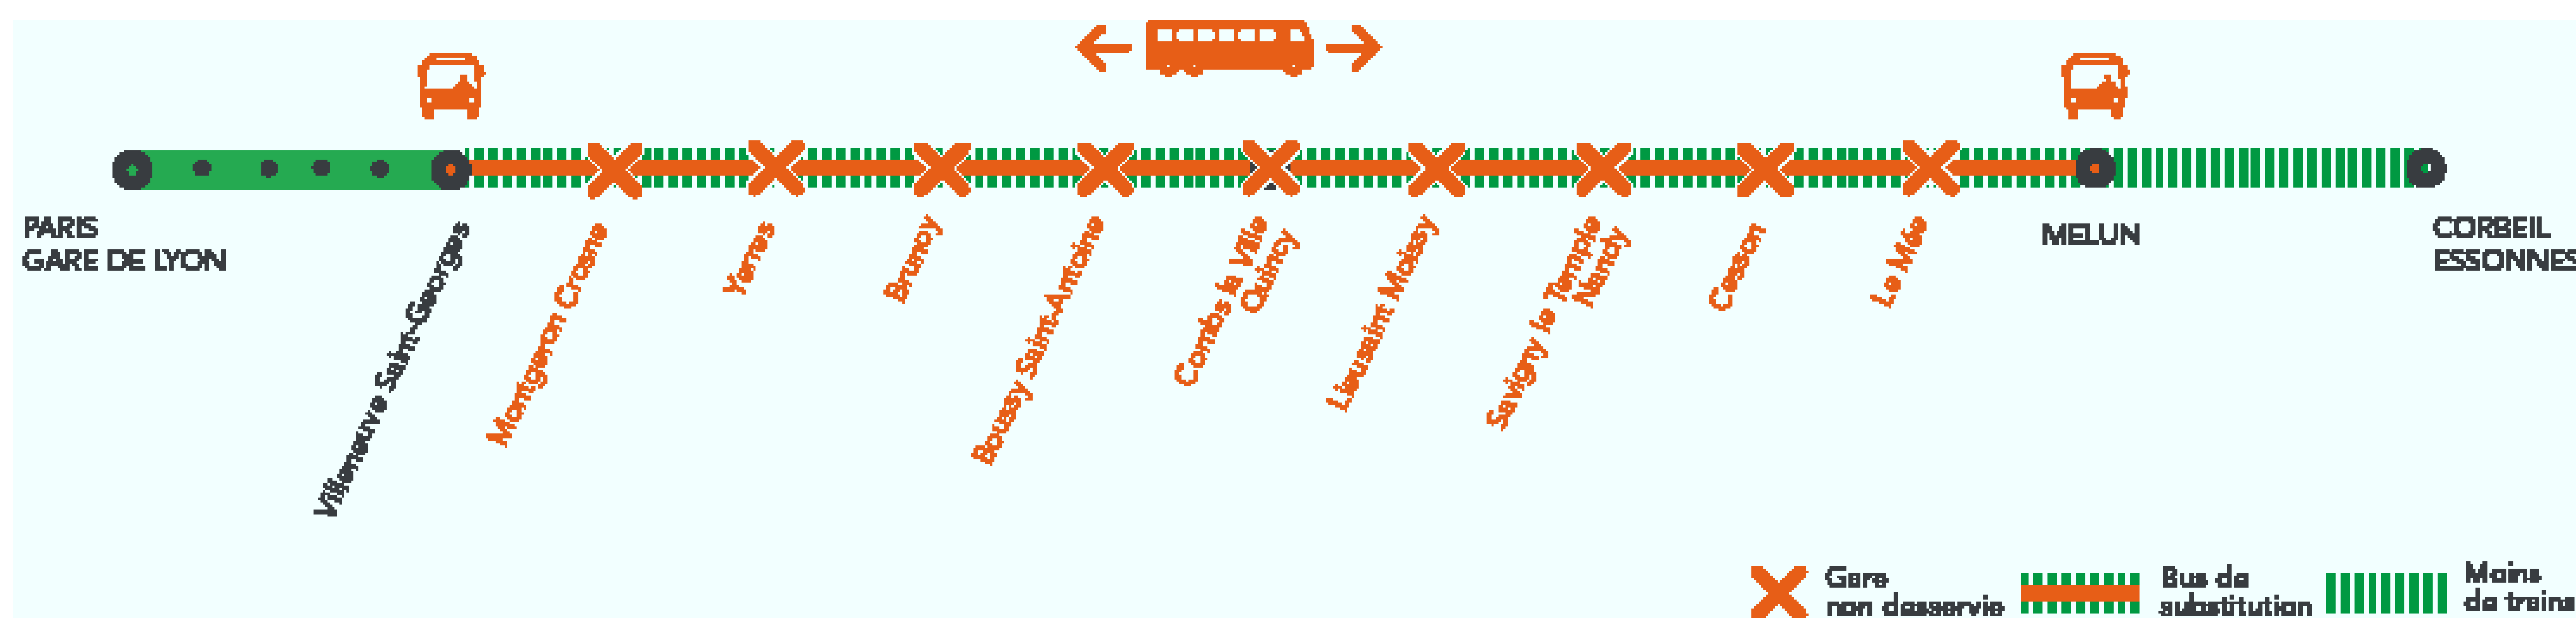

INFO TRAVAUX

GARES NON DESSERVIES TRAINS DIRECTS

DE VILLENEUVE ST GEORGES
À MELUN VIA COMBS LA VILLE

SAMEDI ET DIMANCHE
À PARTIR DE 22H30

DE MELUN VIA COMBS LA VILLE

À VILLENEUVE ST GEORGES

SAMEDI À PARTIR DE 23H10

ET DU DIMANCHE 22H40

JUSQU'AU LUNDI 5H10

➔ Modifications horaires des trains samedi 28 et dimanche 29 novembre

NOV.

28

et **29**

+ D'INFORMATION

- ➔ sur l'assistant (Appli) SNCF
- ➔ sur [transilien.com](https://www.transilien.com)
- ➔ sur [maligneD.transilien.com](https://www.maligneD.transilien.com)
- ➔ en gare
- ➔ sur [@RERD_SNCF](https://twitter.com/RERD_SNCF)