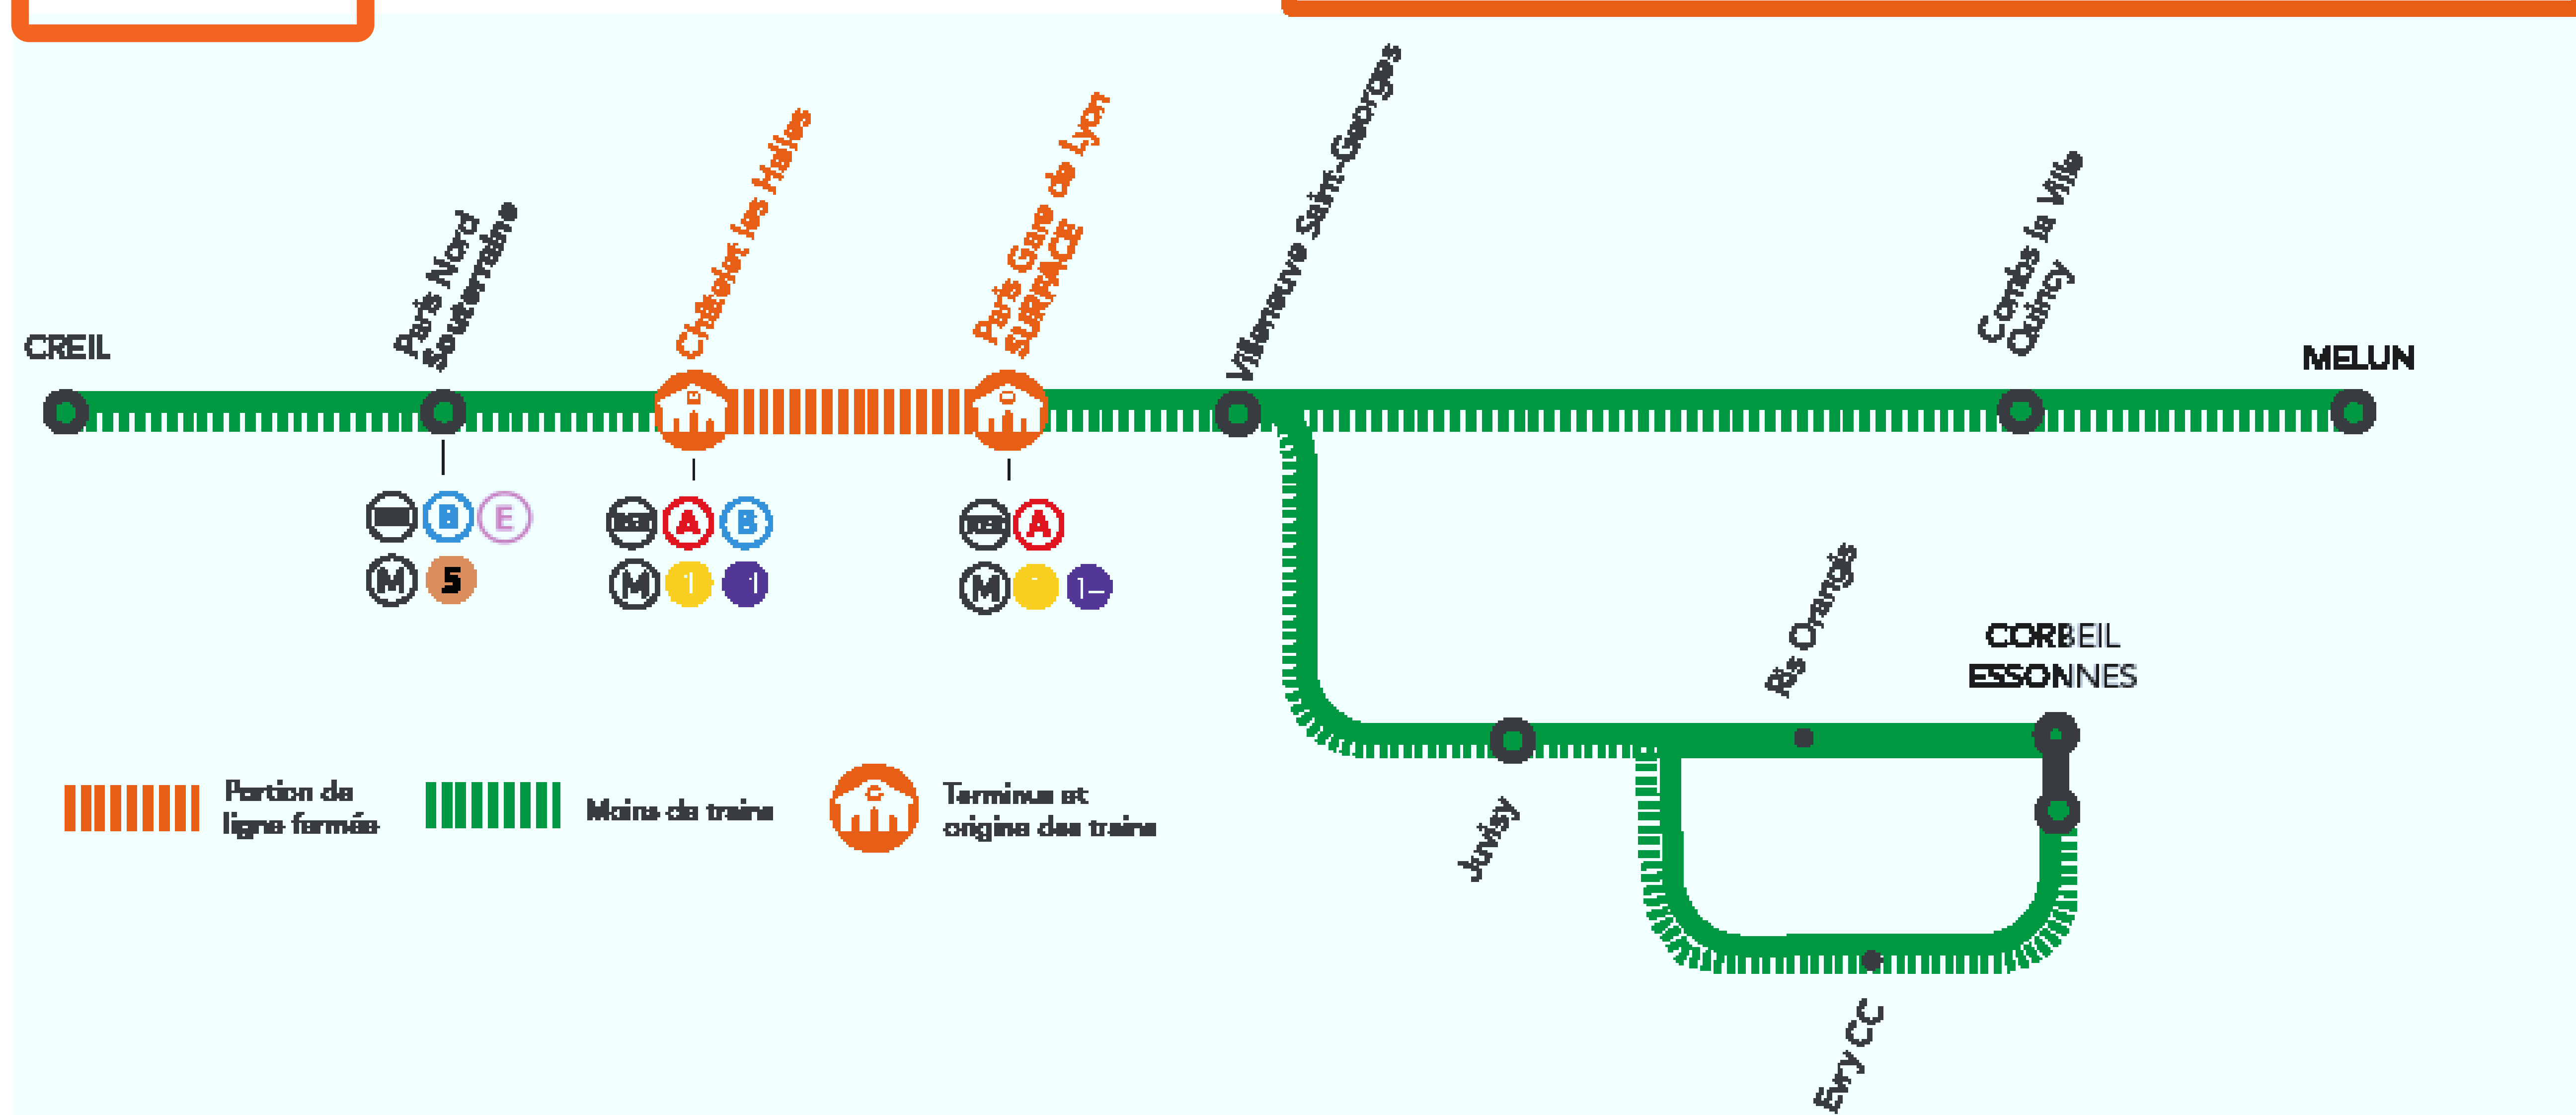

INFO TRAVAUX

RER D FERMÉ ENTRE PARIS GARE DE LYON ET CHÂTELET LES HALLES SAMEDI ET DIMANCHE

MOINS DE TRAINS SUR TOUTE LA LIGNE D SAMEDI ET DIMANCHE

NOV.

28
et 29

+ D'INFORMATION

- ➔ sur l'assistant (Appli) SNCF
- ➔ sur [transilien.com](https://www.transilien.com)
- ➔ sur [maligneD.transilien.com](https://www.maligneD.transilien.com)
- ➔ en gare
- ➔ sur [@RERD_SNCF](https://twitter.com/RERD_SNCF)

➔ Du samedi au dimanche 16h30 :
les trains sont terminus et origine **Paris Gare de Lyon Grandes Lignes**.

Dimanche à partir de 16h30 : les trains sont terminus et origine **Paris Gare de Lyon**
Samedi et dimanche les trains sont terminus et origine **Châtelet les Halles**.

➔ Moins de trains en circulation sur le RER D