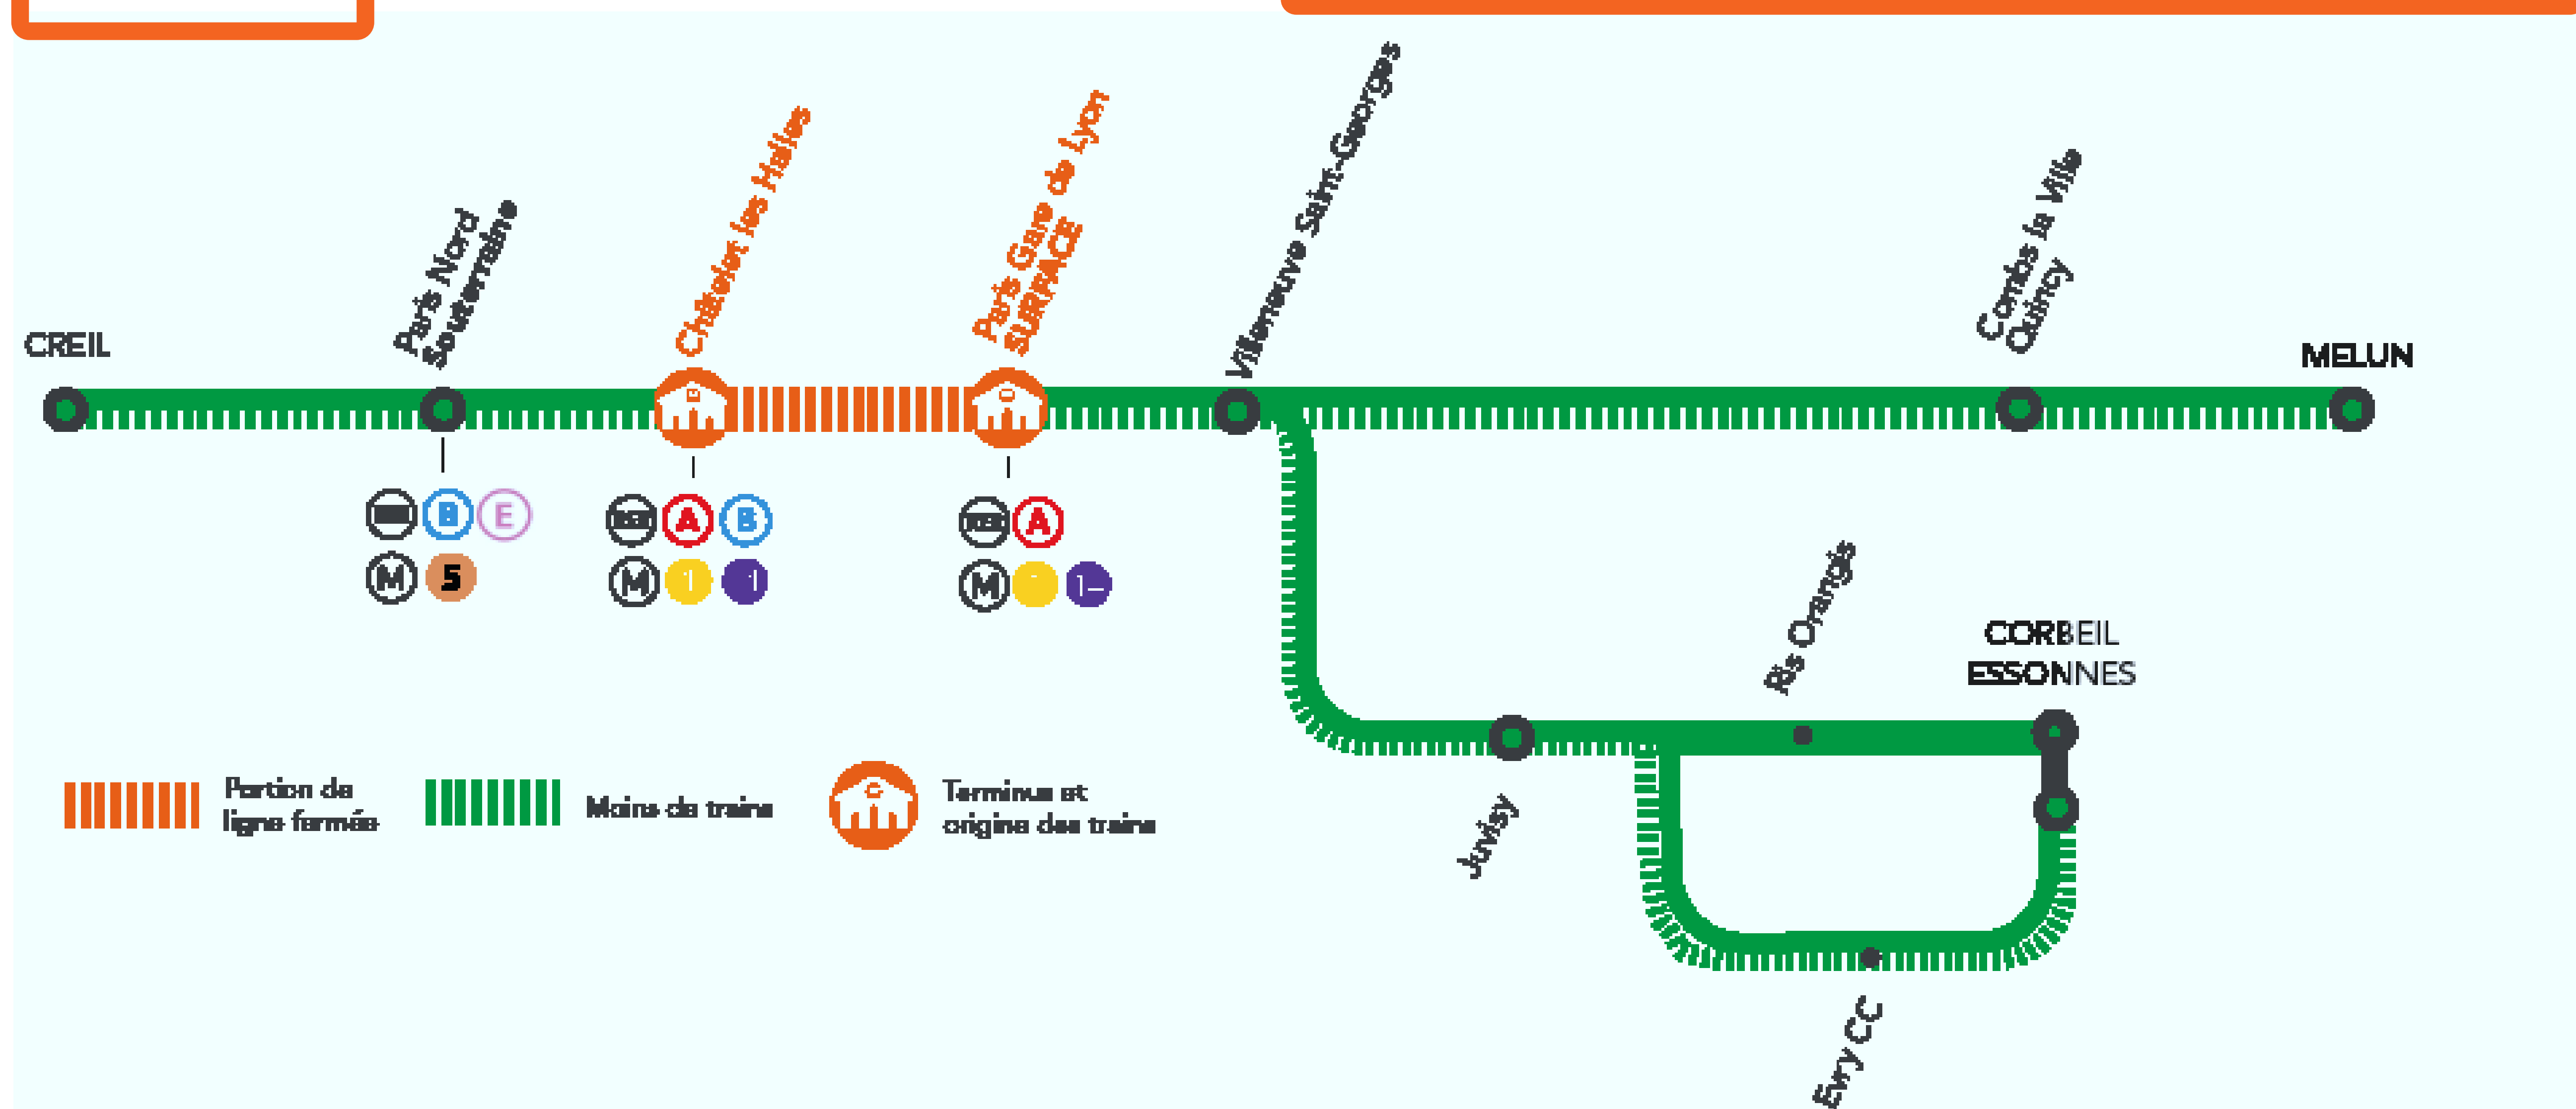

INFO TRAVAUX

WEEK
END

RER D FERMÉ ENTRE PARIS GARE DE LYON ET CHÂTELET LES HALLES SAMEDI ET DIMANCHE

MOINS DE TRAINS SUR TOUTE LA LIGNE D SAMEDI ET DIMANCHE

NOV.

28
et 29

+ D'INFORMATION

- sur l'assistant (Appli) SNCF
- sur [transilien.com](https://www.transilien.com)
- sur maligneD.transilien.com
- en gare
- sur [@RERD_SNCF](https://twitter.com/RERD_SNCF)

➤ Du samedi au dimanche 16h30 :
les trains sont terminus et origine **Paris Gare de Lyon Grandes Lignes**.

Dimanche à partir de 16h30 : les trains sont terminus et origine **Paris Gare de Lyon**
Samedi et dimanche les trains sont terminus et origine **Châtelet les Halles**.

➤ Moins de trains en circulation sur le RER D

MOINS DE TRAINS

DE PARIS GARE DE LYON À VILLENEUVE ST GEORGES

RER D FERMÉ

ENTRE CHÂTELET LES HALLES ET PARIS GARE DE LYON

TRAINS AU DÉPART DE PARIS GARE DE LYON GRANDES LIGNES

SAMEDI 28 NOVEMBRE

Paris Villeneuve Saint-Georges

	ROPO	ZACO	ROPO	ROPO	ZACO	ZACO	ROPO	ZACO	ROPO	ZACO	ROPO	ZACO	ROPO	ZACO	ROPO
CHÂTELET LES HALLES															
PARIS LYON Banlieue	-	-	-	-	-	-	-	-	-	-	-	-	-	-	-
PARIS LYON Grandes Lignes	5:31	5:39	5:46	6:01	6:24	6:54	7:01	7:24	7:31	7:54	8:01	8:24	8:31	8:54	9:01
MAISONS ALFORT	5:38	5:46	5:53	6:08	6:31	7:01	7:08	7:31	7:38	8:01	8:08	8:31	8:38	9:01	9:08
VERT DE MAISONS	5:40		5:55	6:10			7:10		7:40		8:10		8:40		9:10
CRETEIL POMPADOUR	5:44	5:50	5:59	6:14	6:35	7:05	7:14	7:35	7:44	8:05	8:14	8:35	8:44	9:05	9:14
VILLENEUVE TRIAGE	5:48		6:03	6:18			7:18		7:48		8:18		8:48		9:18
VILLENEUVE ST GEORGES	5:51	5:57	6:06	6:21	6:42	7:12	7:21	7:42	7:51	8:12	8:21	8:42	8:51	9:12	9:21