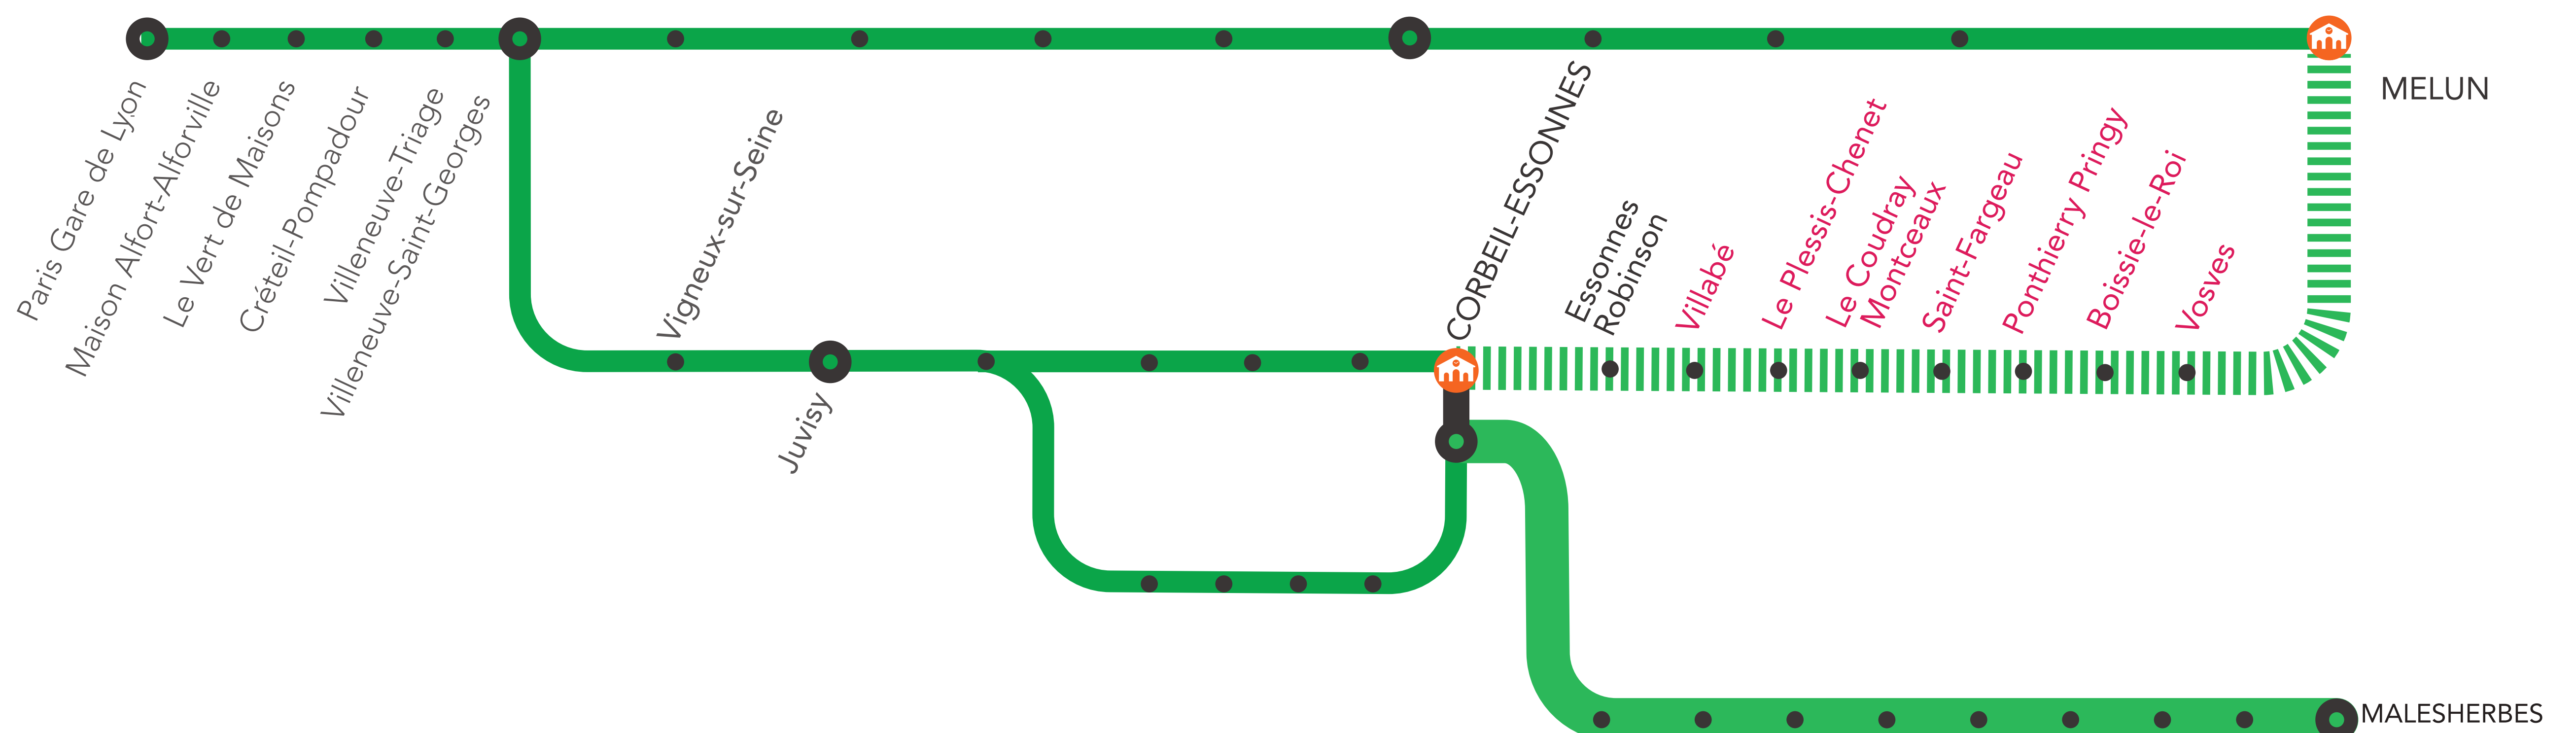

Modifications horaires
entre Vosves et Villabé

MODIFICATIONS HORAIRES ENTRE JUVISY ET MELUN *via Littoral*

SAMEDI 28 ET DIMANCHE 29 NOVEMBRE

Melun ↗ Juvisy

	JUVA	JUVA	JUVA	JUVA	JUVA	JUVA	JUVA	JUVA	JUVA	JUVA	JUVA	JUVA	JUVA	JUVA	
MELUN	6:05	7:05	8:05	9:05	10:05	11:05	12:05	13:05	14:05	15:05	16:05	17:05	18:05	19:05	20:05
VOSVES	6:10	7:10	8:10	9:10	10:10	11:10	12:10	13:10	14:10	15:10	16:10	17:10	18:10	19:10	20:10
BOISSISE LE ROI	6:14	7:14	8:14	9:14	10:14	11:14	12:14	13:14	14:14	15:14	16:14	17:14	18:14	19:14	20:14
PONTHIERRYPRINGY	6:16	7:16	8:16	9:16	10:16	11:16	12:16	13:16	14:16	15:16	16:16	17:16	18:16	19:16	20:16
SAINTFARGEAU	6:21	7:21	8:21	9:21	10:21	11:21	12:21	13:21	14:21	15:21	16:21	17:21	18:21	19:21	20:21
COUDRAYMONTCEAUX	6:25	7:25	8:25	9:25	10:25	11:25	12:25	13:25	14:25	15:25	16:25	17:25	18:25	19:25	20:25
PLESSIS CHENET IBM	6:27	7:27	8:27	9:27	10:27	11:27	12:27	13:27	14:27	15:27	16:27	17:27	18:27	19:27	20:27
VILLABE	6:30	7:30	8:30	9:30	10:30	11:30	12:30	13:30	14:30	15:30	16:30	17:30	18:30	19:30	20:30
ESSONNESROBINSON	6:33	7:33	8:33	9:33	10:33	11:33	12:33	13:33	14:33	15:33	16:33	17:33	18:33	19:33	20:33
CORBEILESSONNES	6:36	7:36	8:36	9:36	10:36	11:36	12:36	13:36	14:36	15:36	16:36	17:36	18:36	19:36	20:36
EVRY	6:40	7:40	8:40	9:40	10:40	11:40	12:40	13:40	14:40	15:40	16:40	17:40	18:40	19:40	20:40
GRANDBOURG	6:43	7:43	8:43	9:43	10:43	11:43	12:43	13:43	14:43	15:43	16:43	17:43	18:43	19:43	20:43
RISORANGIS	6:46	7:46	8:46	9:46	10:46	11:46	12:46	13:46	14:46	15:47	16:46	17:46	18:46	19:46	20:46
VIRYCHATILLON	6:50	7:50	8:50	9:50	10:50	11:50	12:50	13:50	14:50	15:51	16:50	17:50	18:50	19:50	20:50
JUVISY	6:54	7:54	8:54	9:54	10:54	11:54	12:54	13:54	14:54	15:53	16:54	17:54	18:54	19:54	20:54