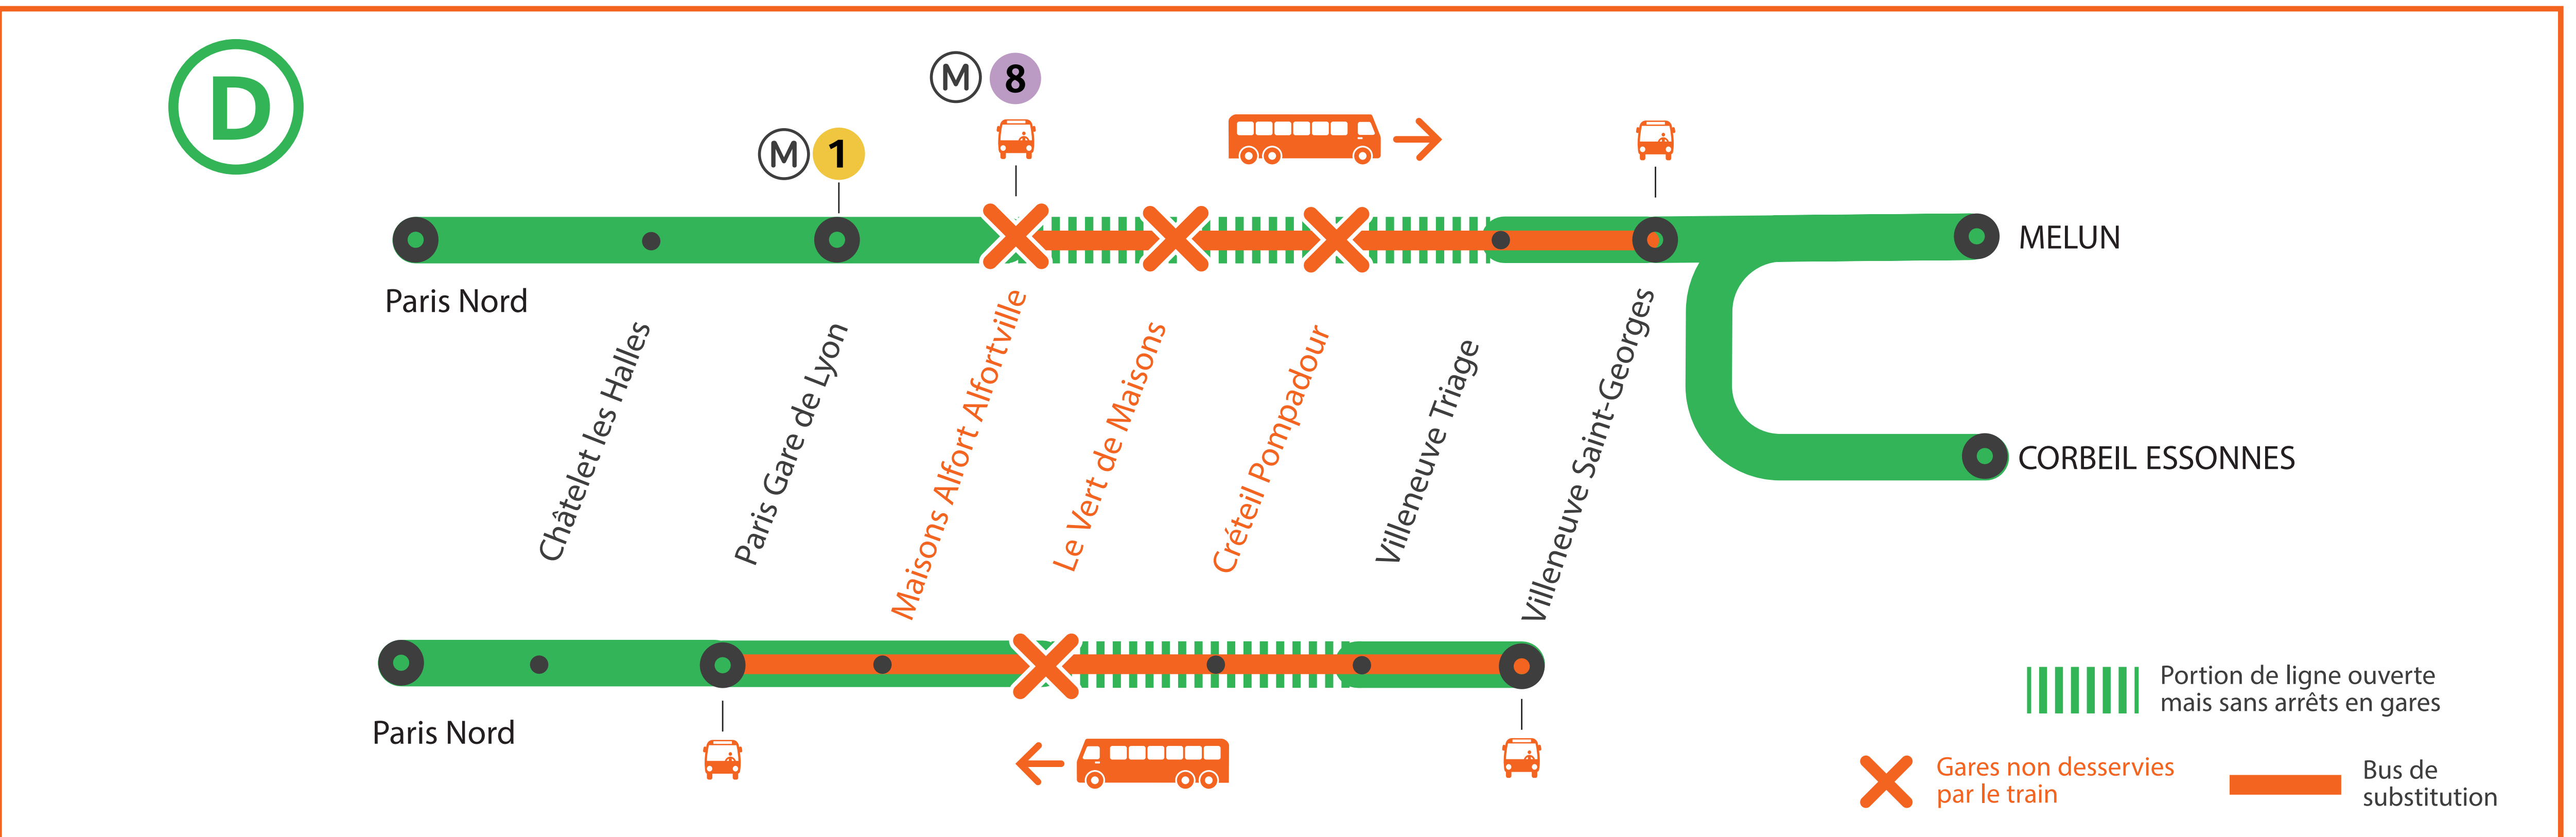

INFO TRAVAUX

MOINS DE TRAINS ENTRE PARIS GARE DE LYON ET VILLENEUVE-ST-GEORGES

GARES NON DESSERVIES ENTRE PARIS GARE DE LYON ET VILLENEUVE ST GEORGES

NOV.

14
et 15

+ D'INFORMATION

- sur l'assistant (Appli) SNCF
- sur [transilien.com](https://www.transilien.com)
- sur [maligneD.transilien.com](https://www.maligneD.transilien.com)
- en gare
- sur [@RERD_SNCF](https://twitter.com/RERD_SNCF)

SAMEDI ET DIMANCHE

DIMANCHE SOIR 22H40

MOINS DE TRAINS

DE PARIS GARE DU NORD À VILLENEUVE ST GEORGES

GARES NON DESSERVIES

DE PARIS GARE DU NORD À VILLENEUVE ST GEORGES

SAMEDI 14 NOVEMBRE

Paris Villeneuve Saint-Georges