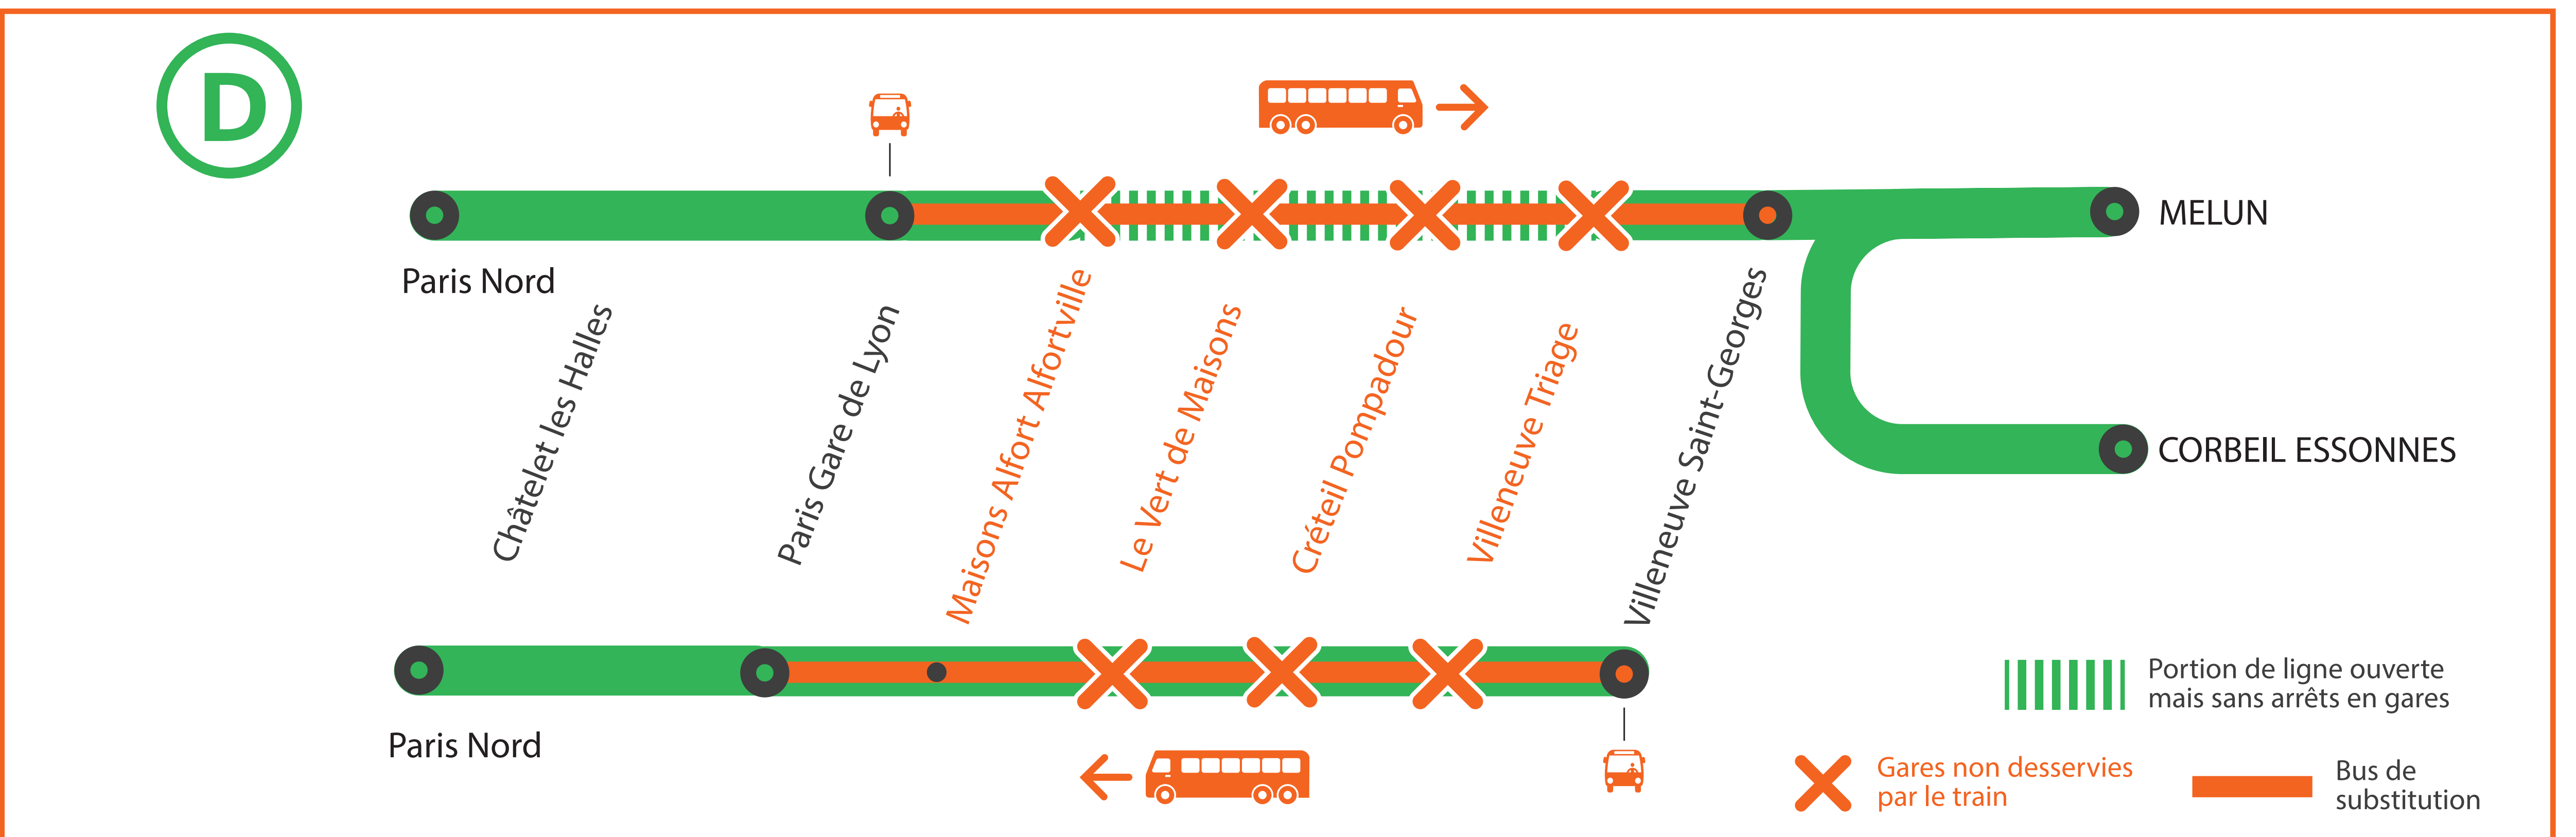

INFO TRAVAUX

MOINS DE TRAINS ENTRE PARIS GARE DE LYON ET VILLENEUVE-ST-GEORGES

GARES NON DESSERVIES ENTRE PARIS GARE DE LYON ET VILLENEUVE ST GEORGES

NOV.

14
et 15

+ D'INFORMATION

- sur l'assistant (Appli) SNCF
- sur [transilien.com](https://www.transilien.com)
- sur [maligneD.transilien.com](https://www.maligneD.transilien.com)
- en gare
- sur [@RERD_SNCF](https://twitter.com/RERD_SNCF)

SAMEDI ET DIMANCHE

DIMANCHE SOIR 22H40

MOINS DE TRAINS

DE PARIS GARE DU NORD À VILLENEUVE ST GEORGES

GARES NON DESSERVIES

DE PARIS GARE DU NORD À VILLENEUVE ST GEORGES

SAMEDI 14 NOVEMBRE

Paris Villeneuve Saint-Georges