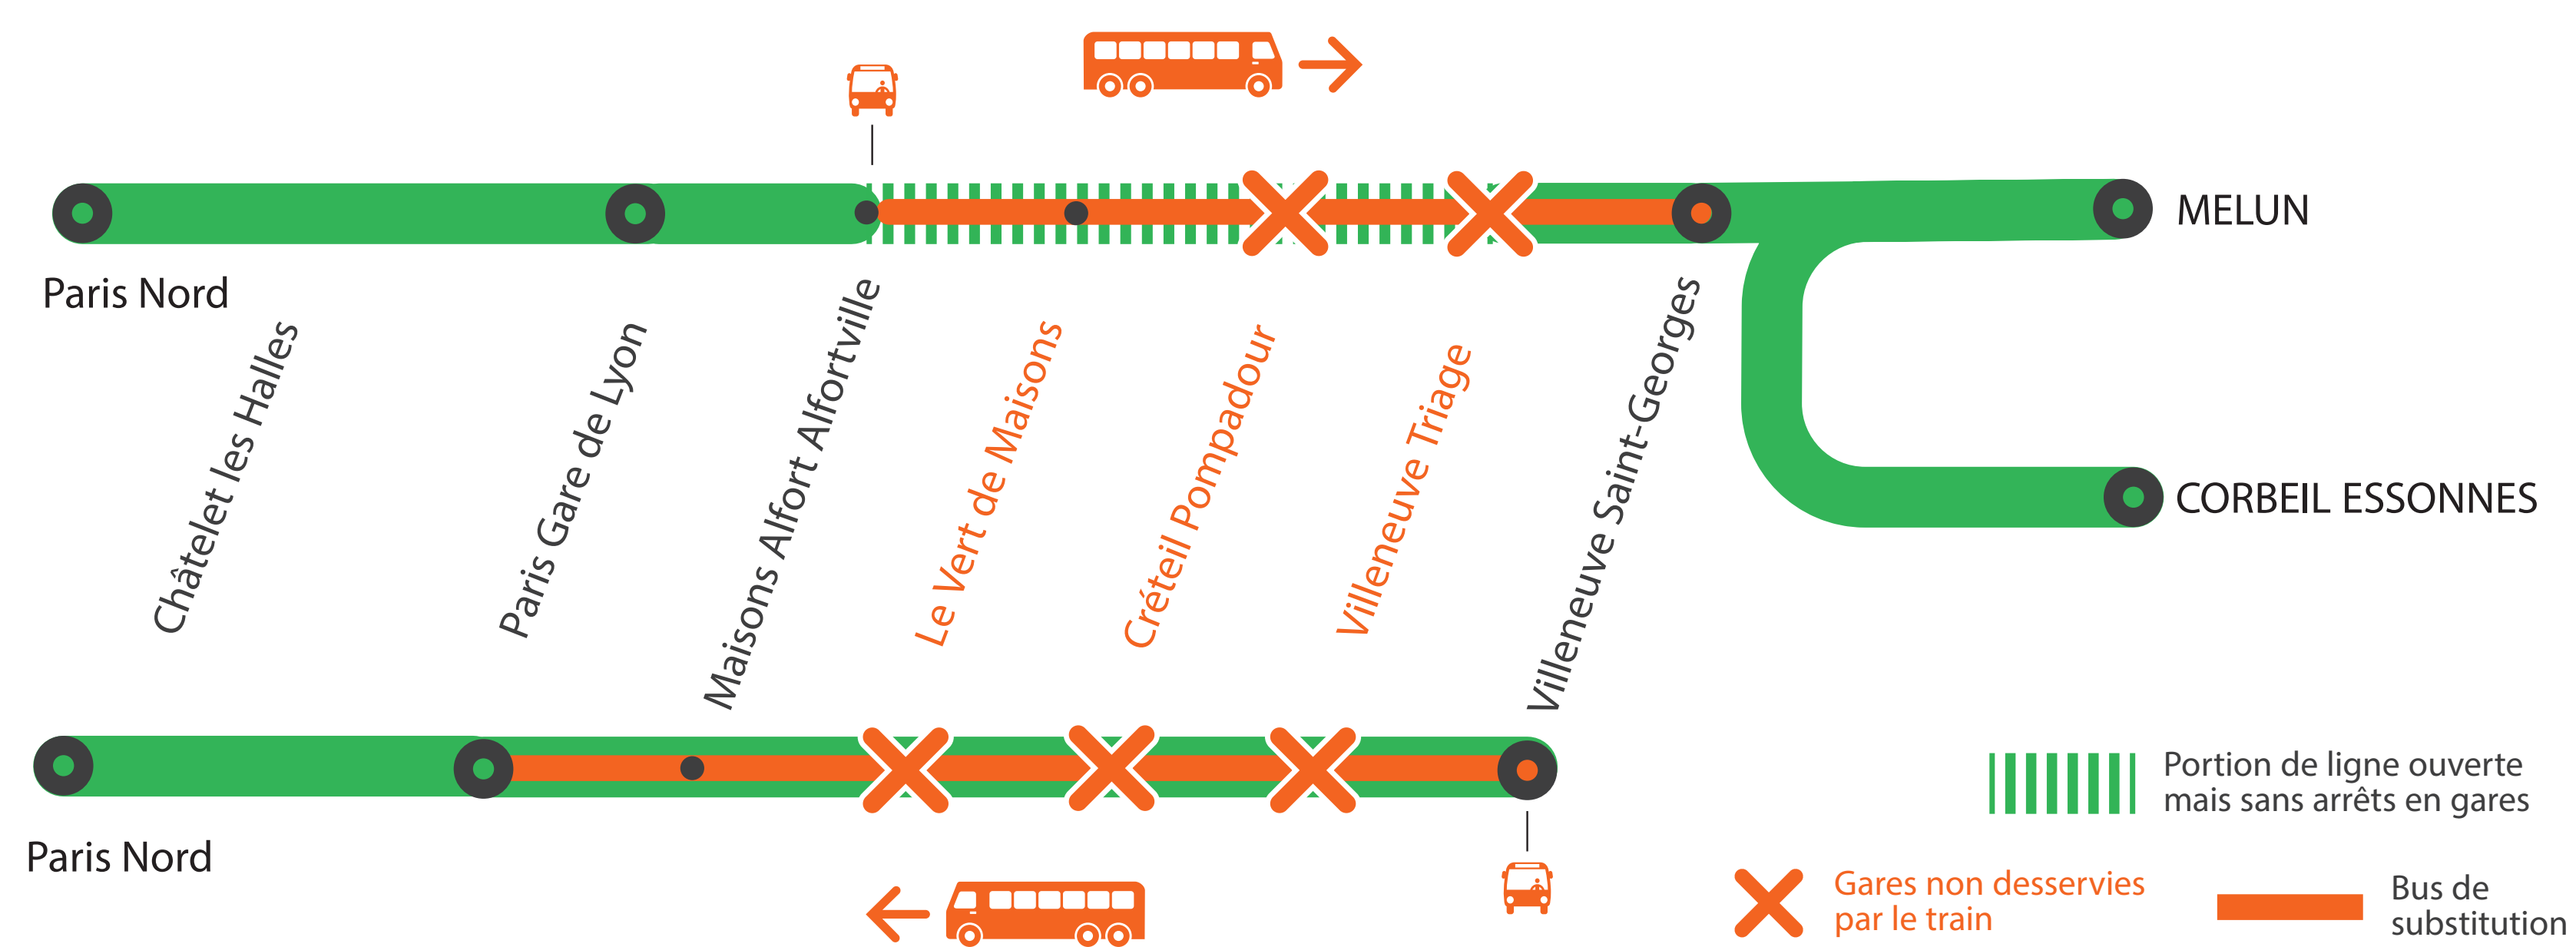

INFO TRAVAUX

Affiche actualisée
6/11/2020

MOINS DE TRAINS ENTRE PARIS GARE DE LYON ET VILLENEUVE-ST-GEORGES

GARES NON DESSERVIES À PARTIR DE 22H30 ENTRE PARIS GARE DE LYON ET VILLENEUVE ST GEORGES

NOV.

21
et 22

+ D'INFORMATION

- ➔ sur l'assistant (Appli) SNCF
- ➔ sur transilien.com
- ➔ sur maligneD.transilien.com
- ➔ en gare
- ➔ sur @RERD_SNCF

SAMEDI SOIR

DIMANCHE SOIR

MOINS DE TRAINS

DE PARIS GARE De LYON À VILLENEUVE ST GEORGES

GARES DE CRÉTEIL POMPADOUR ET VILLENEUVE TRIAGE

NON DESSERVIES À PARTIR DE 22H30

EN DIRECTION DE VILLENEUVE ST GEORGES

SAMEDI 21 NOVEMBRE

Paris ➔ Villeneuve Saint-Georges

	ROPO	ZACO	ROPO	ROPO	ZACO	ROPO	ROPO	ZACO	ROPO	ROPO	ZACO	ROPO	ROPO	ZACO	ROPO	ROPO
PARIS LYON Banlieue	5:31	5:39	5:46	-	6:09	6:16	6:31	6:39	6:46	7:01	7:09	7:16	7:31	7:39	7:46	8:01
PARIS LYON Grandes Lignes				6:01												
MAISONS ALFORT	5:38	5:46	5:53	6:08	6:16	6:23	6:38	6:46	6:53	7:08	7:16	7:23	7:38	7:46	7:53	8:08
VERT DE MAISONS	5:40		5:55	6:11		6:25	6:40		6:55	7:10		7:25	7:40		7:55	8:10
CRETEIL POMPADOUR	5:44	5:50	5:59	6:14	6:20	6:29	6:44	6:50	6:59	7:14	7:20	7:29	7:44	7:50	7:59	8:14
VILLENEUVE TRIAGE	5:48		6:03	6:18		6:33	6:48		7:03	7:18		7:33	7:48		8:03	8:18
VILLENEUVE ST GEORGES	5:51	5:57	6:06	6:21	6:27	6:36	6:51	6:57	7:06	7:21	7:27	7:36	7:51	7:57	8:06	8:21