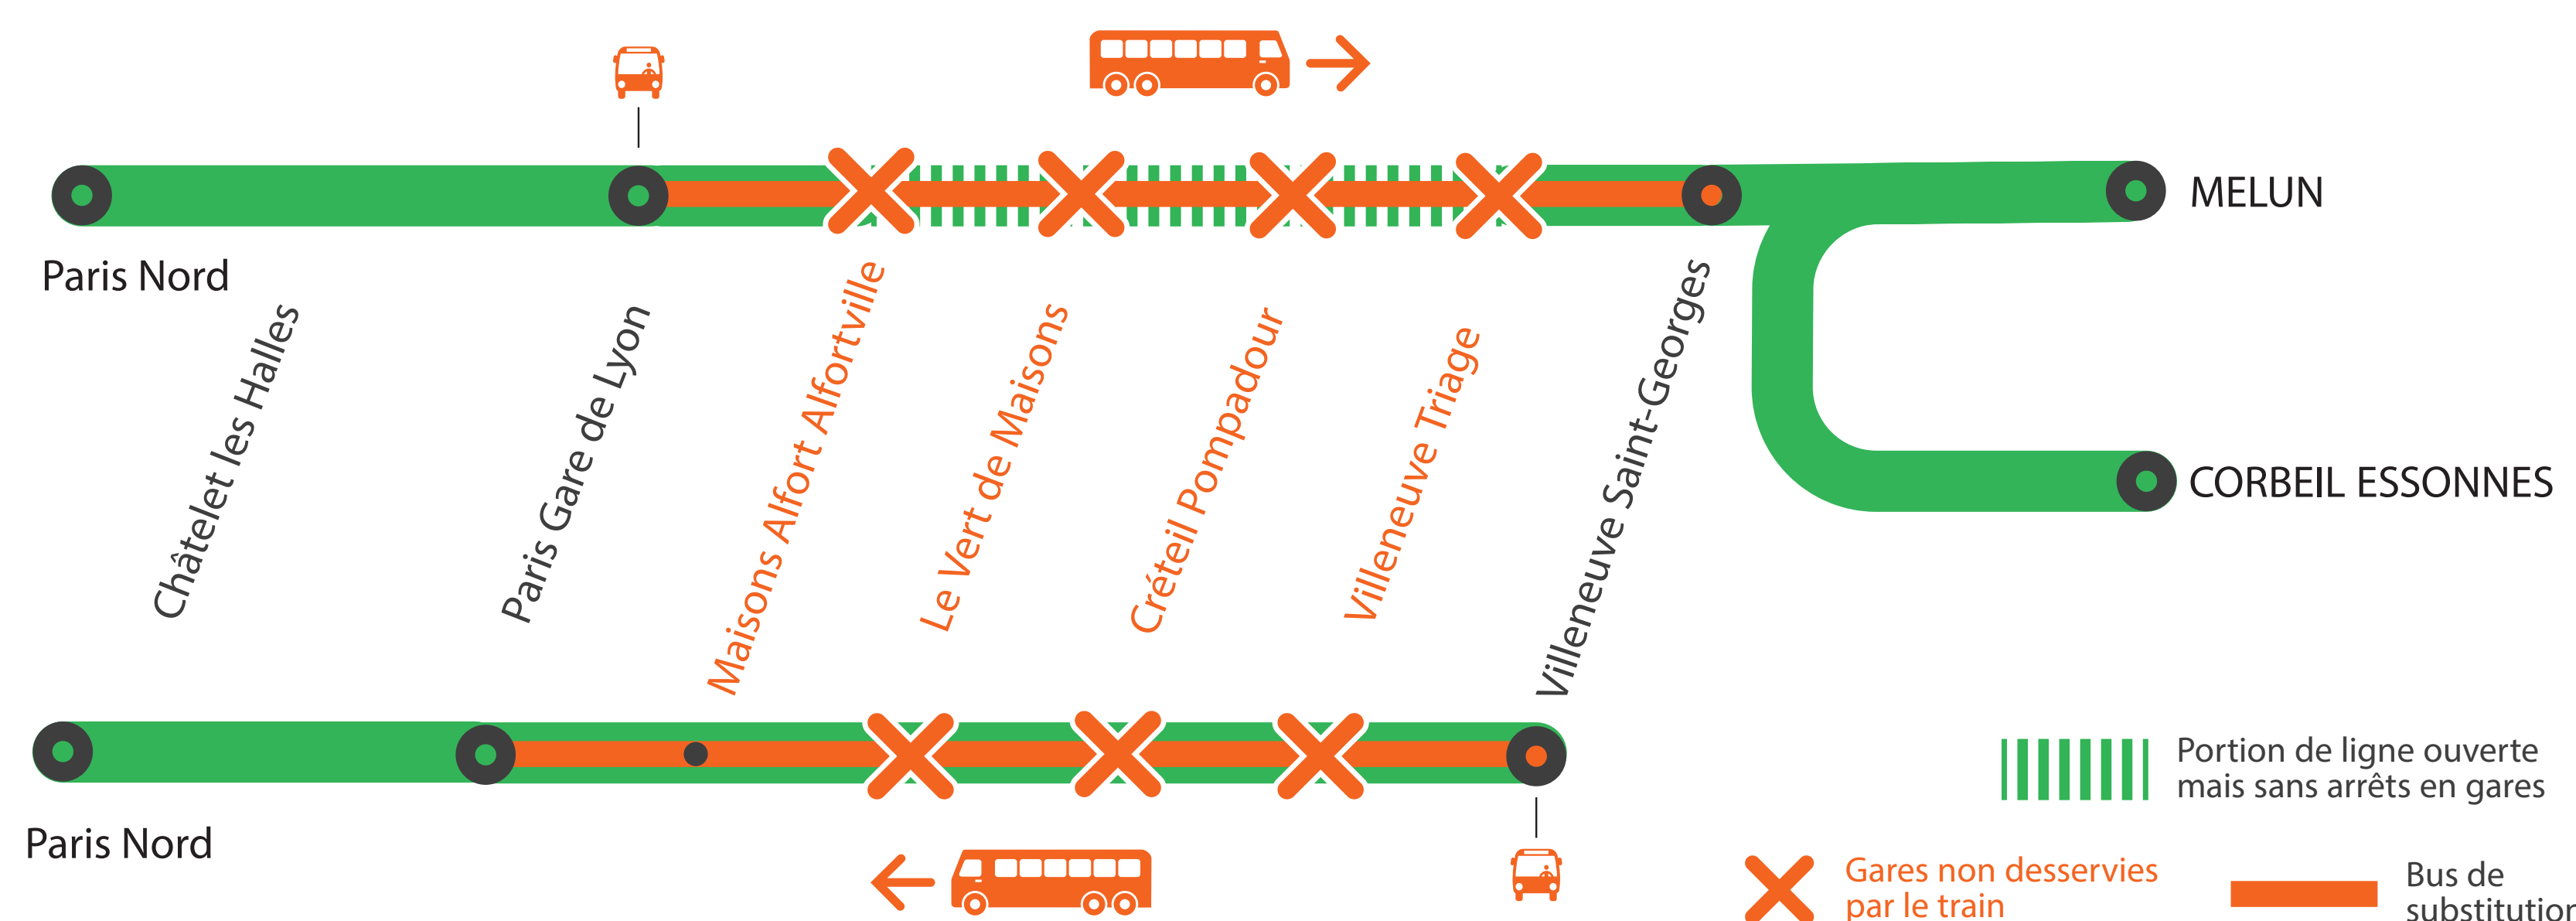

INFO TRAVAUX

Affiche actualisée
6/11/2020

MOINS DE TRAINS ENTRE PARIS GARE DE LYON ET VILLENEUVE-ST-GEORGES

GARES NON DESSERVIES À PARTIR DE 22H30 ENTRE PARIS GARE DE LYON ET VILLENEUVE ST GEORGES

NOV.

21
et 22

+ D'INFORMATION

- ➔ sur l'assistant (Appli) SNCF
- ➔ sur transilien.com
- ➔ sur maligneD.transilien.com
- ➔ en gare
- ➔ sur @RERD_SNCF

SAMEDI SOIR

DIMANCHE SOIR

MOINS DE TRAINS

DE PARIS GARE De LYON À VILLENEUVE ST GEORGES

GARES DE CRÉTEIL POMPADOUR ET VILLENEUVE TRIAGE

NON DESSERVIES À PARTIR DE 22H30

EN DIRECTION DE VILLENEUVE ST GEORGES

SAMEDI 21 NOVEMBRE

Paris ➔ Villeneuve Saint-Georges

	ROPO	ZACO	ROPO	ROPO	ZACO	ROPO	ROPO	ZACO	ROPO	ROPO	ZACO	ROPO	ROPO	ZACO	ROPO	ROPO
PARIS LYON Banlieue	5:31	5:39	5:46	-	6:09	6:16	6:31	6:39	6:46	7:01	7:09	7:16	7:31	7:39	7:46	8:01
PARIS LYON Grandes Lignes				6:01												
MAISONS ALFORT	5:38	5:46	5:53	6:08	6:16	6:23	6:38	6:46	6:53	7:08	7:16	7:23	7:38	7:46	7:53	8:08
VERT DE MAISONS	5:40		5:55	6:11		6:25	6:40		6:55	7:10		7:25	7:40		7:55	8:10
CRETEIL POMPADOUR	5:44	5:50	5:59	6:14	6:20	6:29	6:44	6:50	6:59	7:14	7:20	7:29	7:44	7:50	7:59	8:14
VILLENEUVE TRIAGE	5:48		6:03	6:18		6:33	6:48		7:03	7:18		7:33	7:48		8:03	8:18
VILLENEUVE ST GEORGES	5:51	5:57	6:06	6:21	6:27	6:36	6:51	6:57	7:06	7:21	7:27	7:36	7:51	7:57	8:06	8:21