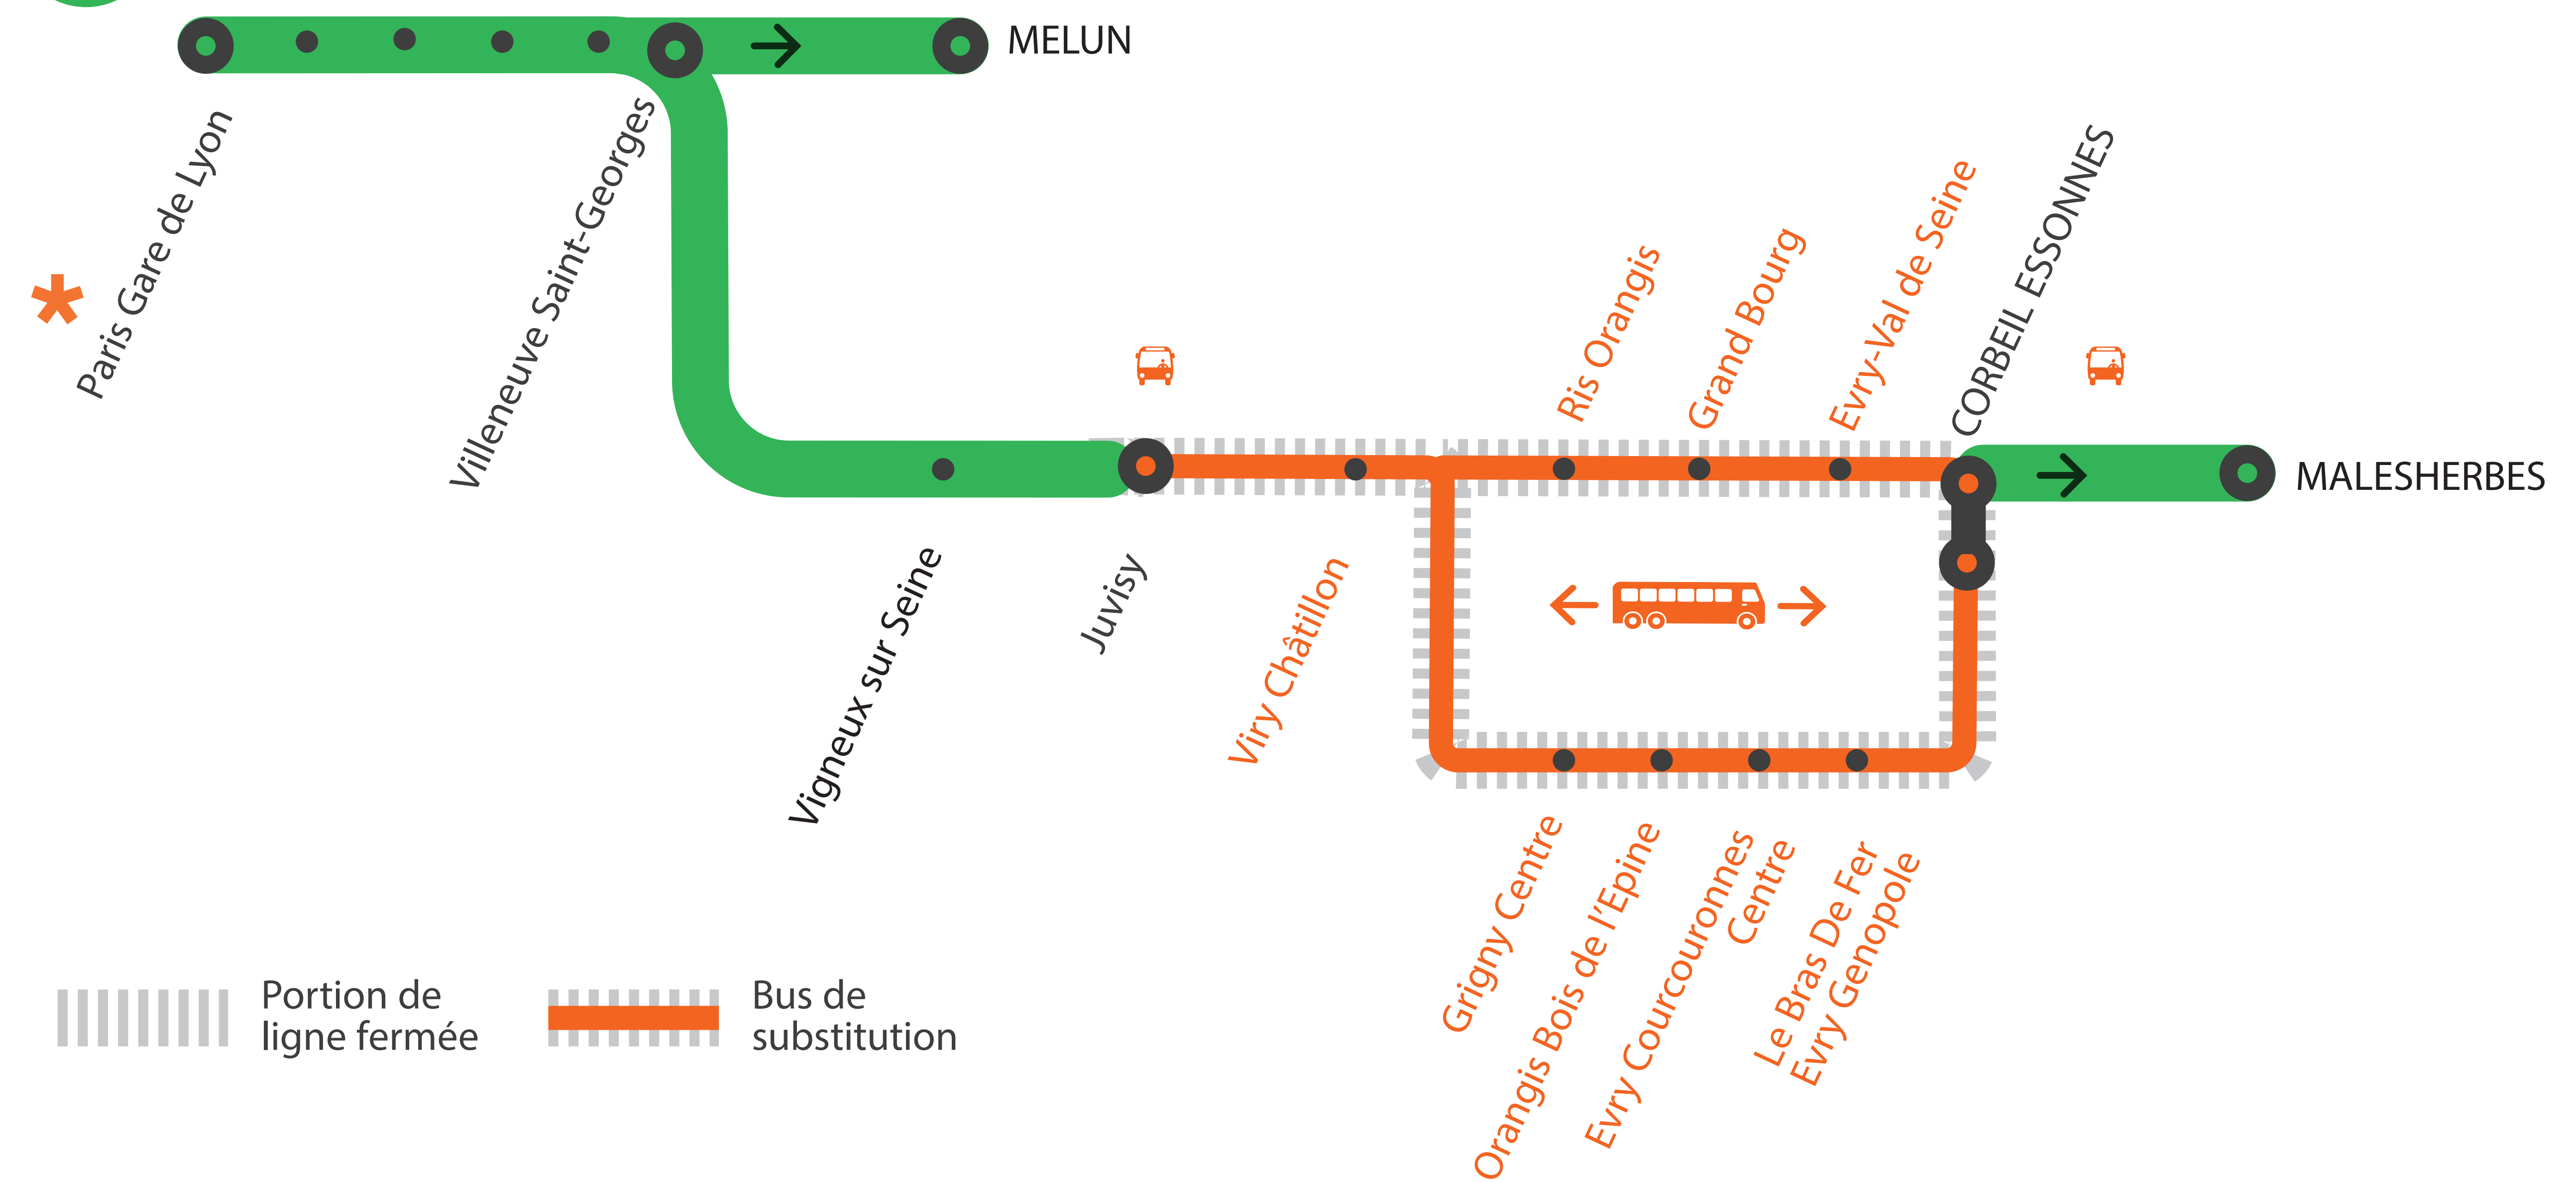

LIGNE D FERMÉE À PARTIR DE 23H ENTRE JUVISY ET CORBEIL ESSONNES

LIGNE D FERMÉE À PARTIR DE 23H55 DE PARIS GARE DE LYON* À CORBEIL ESSONNES

* Trains au départ de Paris Gare de Lyon Grandes Lignes à partir de 22h50

➤ sur @RERD_SNCF 🐦

BUS DE SUBSTITUTION / ALLONGEMENT DE TRAJET

Juvisy	← Bus de substitution →	Corbeil Essonnes via Evry Courcouronnes	40 MIN
Juvisy	← Bus de substitution →	Corbeil Essonnes via Ris Orangis	35 MIN

LIGNE D FERMÉE DE JUVISY À CORBEIL ESSONNES À PARTIR DE 23H00

LIGNE D FERMÉE DE PARIS GARE DE LYON À CORBEIL ESSONNES À PARTIR DE 23H55

DU LUNDI 30 NOVEMBRE AU VENDREDI 4 DÉCEMBRE

Paris Gare de Lyon - Juvisy ↗ Corbeil Essonnes