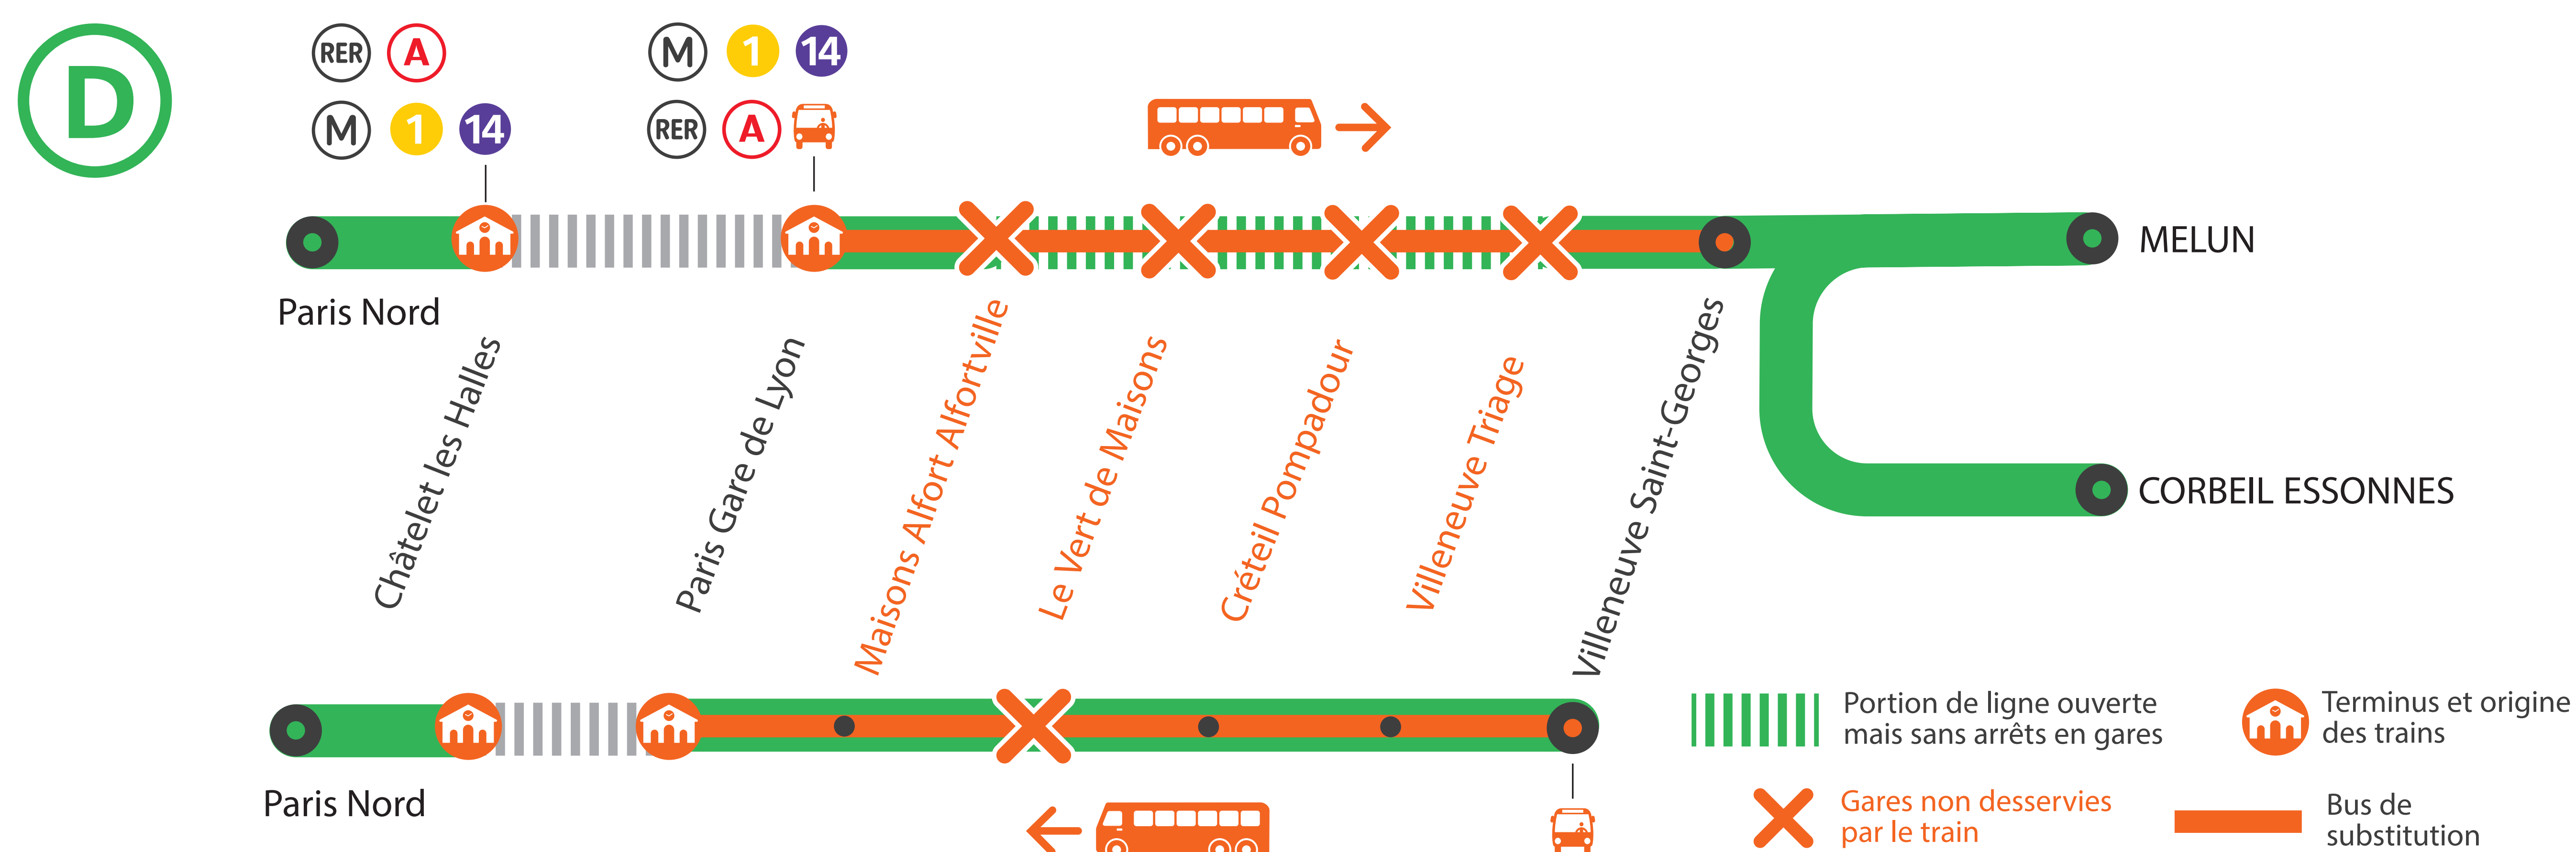

# INFO TRAVAUX

Affiche actualisée  
30/11/2020

**GARE DE LE VERT DE MAISONS  
NON DESSERVIE DE 22H40 À 4H50  
EN DIRECTION DE PARIS GARE DE LYON\***  
**DU LUNDI AU VENDREDI**  
**GARES NON DESSERVIES À PARTIR DE 22H30  
DE PARIS GARE DE LYON\***  
**À VILLENEUVE-ST-GEORGES  
DU MERCREDI 2 AU VENDREDI 4 DÉCEMBRE**

**MOINS DE TRAINS À PARTIR DE 23H55  
DE PARIS GARE DE LYON<sup>Grandes Lignes</sup>  
À VILLENEUVE-ST-GEORGES**  
**RER D FERMÉ À PARTIR DE 0H40  
DE PARIS GARE DE LYON<sup>Grandes Lignes</sup>  
À VILLENEUVE-ST-GEORGES**

\* Trains au départ de Paris Gare de Lyon Grandes Ligne à partir de 22h50

NOV. 30  
au  
DÉC. 4

## GARES NON DESSERVIES

ENTRE PARIS GARE DE LYON ET VILLENEUVE SAINT GEORGES  
 À PARTIR DE 22H30  
 DU MERCREDI 2 AU VENDREDI 4 DÉCEMBRE

LES TRAINS ONT POUR ORIGINE PARIS GARE DE LYON GRANDES LIGNES DU LUNDI AU VENDREDI À PARTIR DE 22H50