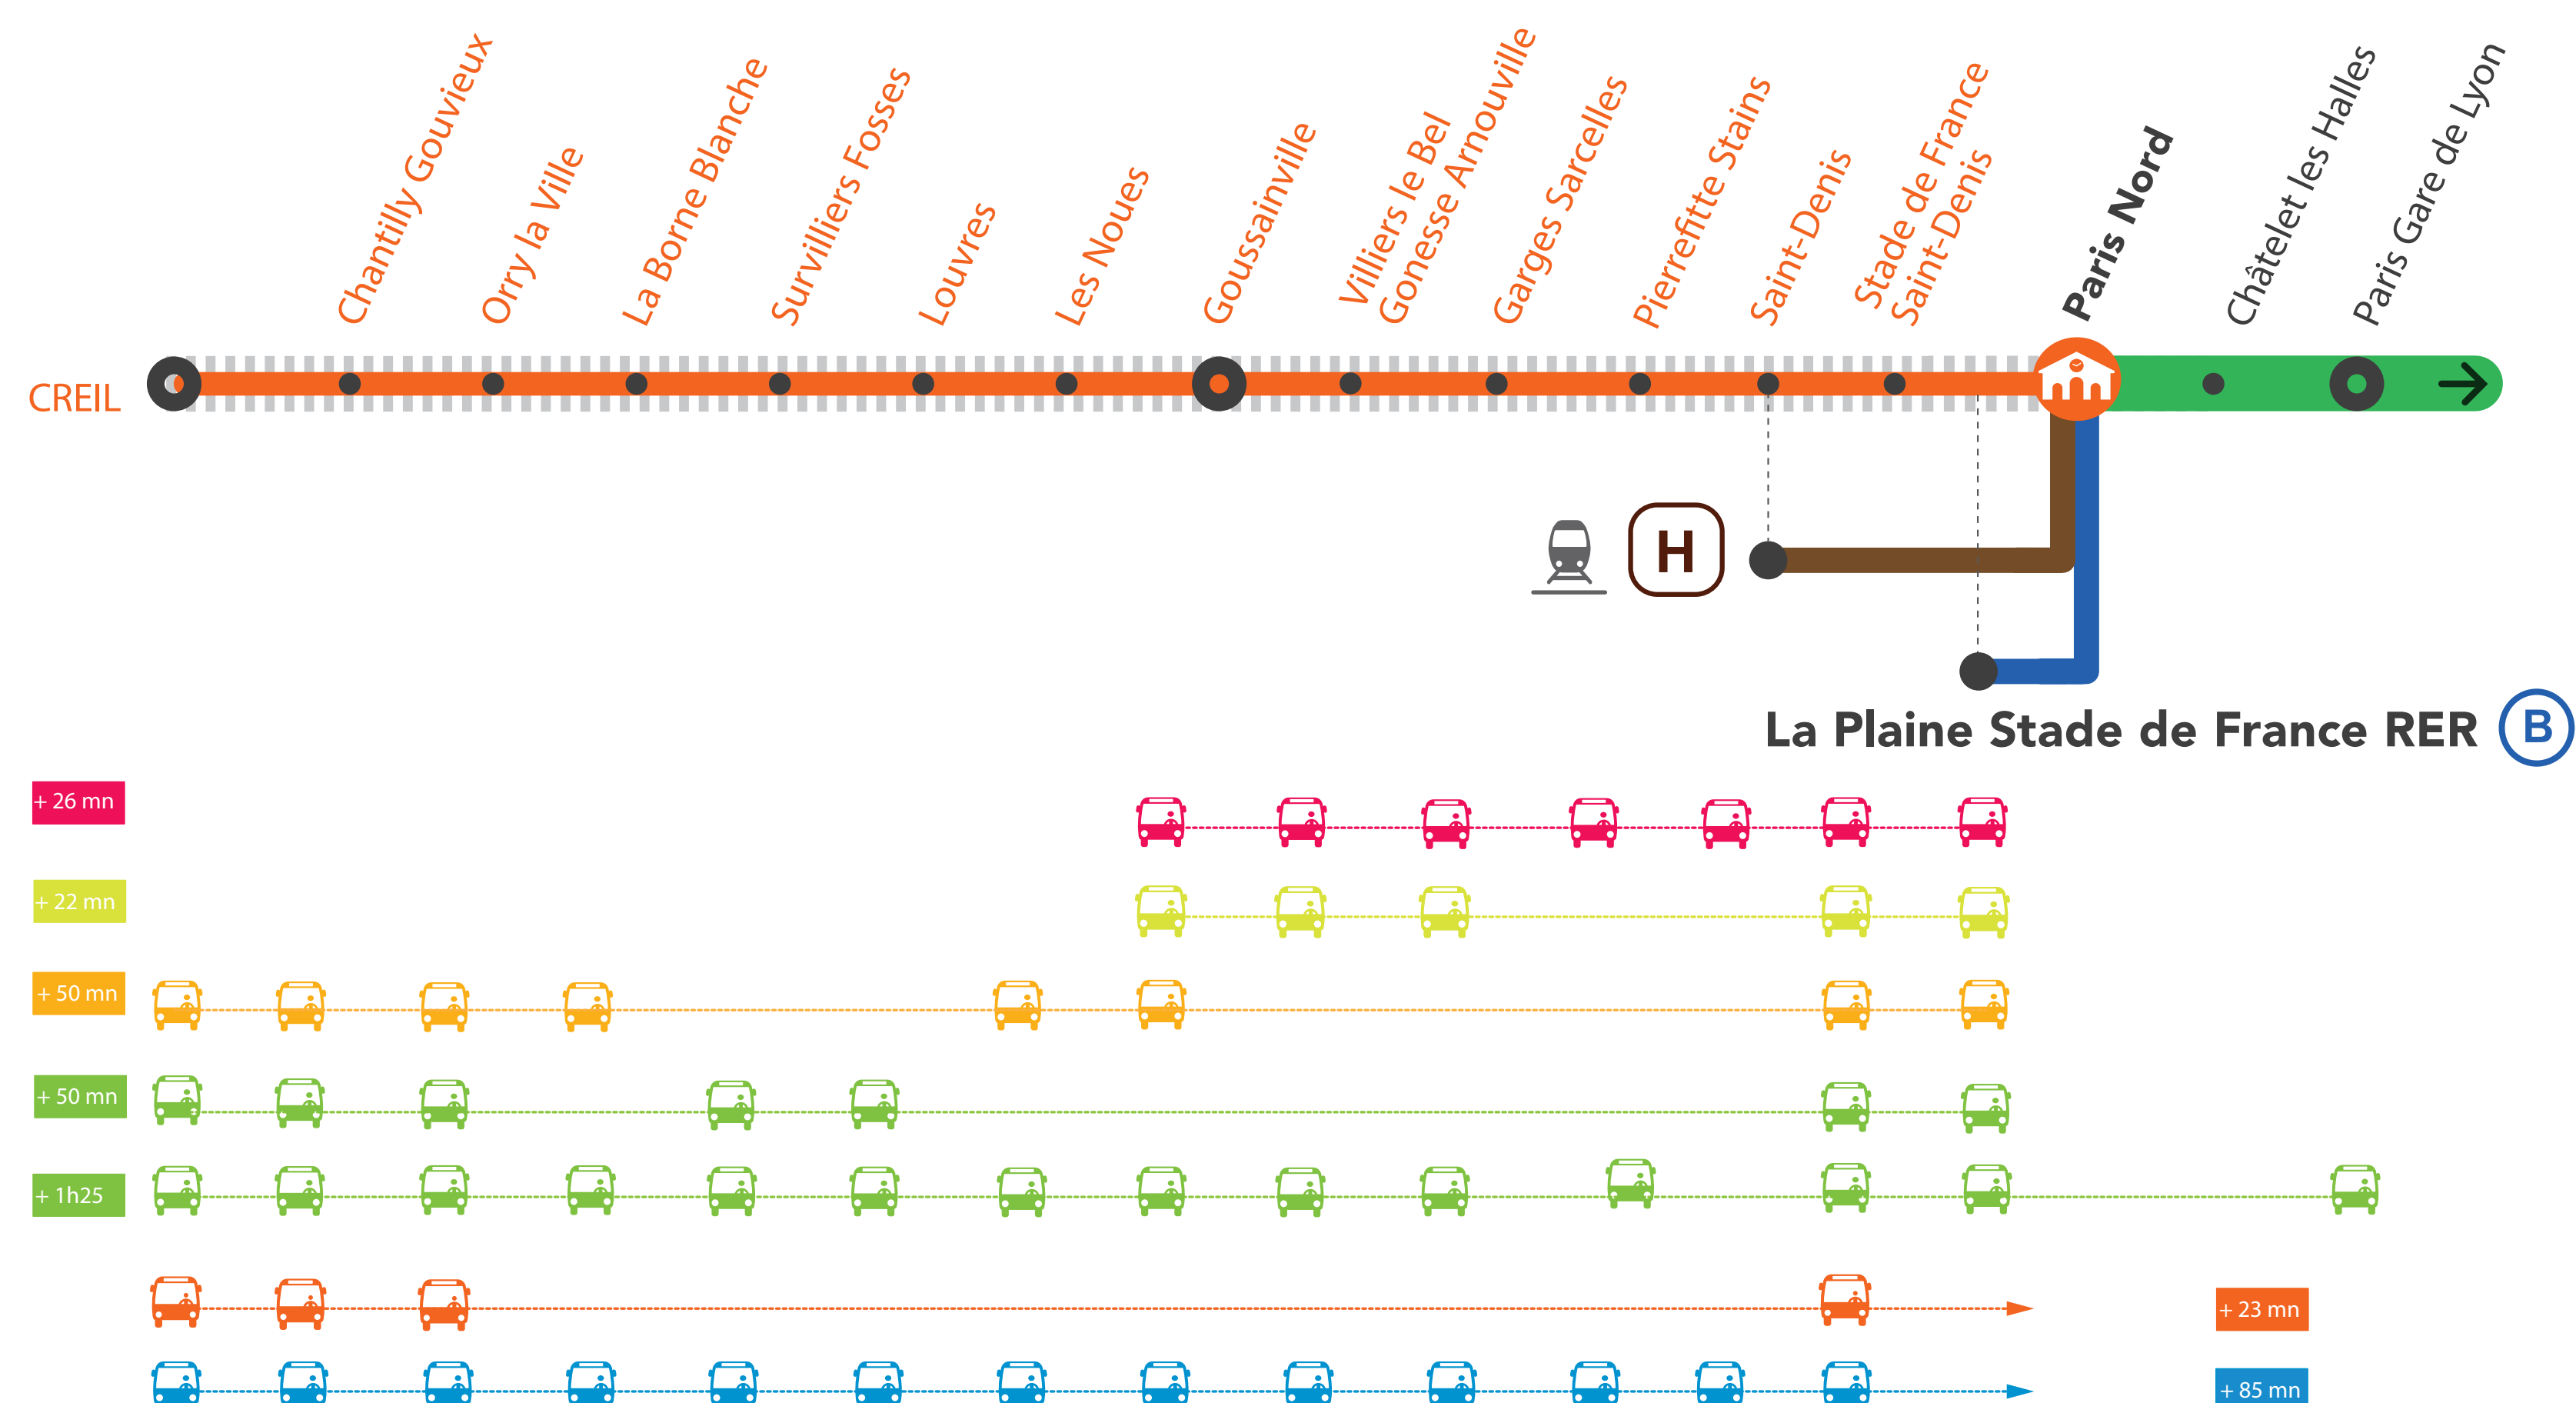

AUCUN TRAIN ENTRE STADE DE FRANCE ST DENIS* ET CREIL À PARTIR DE 23H30

* Départ des bus de la **Gare La Plaine Stade de France RER B** à partir de 00h20.

AUCUN TRAIN ENTRE PARIS GARE DE LYON ET CREIL À PARTIR DE 0H20

Le train ROPE initialement prévu à 4h39 au départ de Creil **ne circule pas de Creil à Stade de France les mardi, jeudi et vendredi**. Un bus de remplacement est mis en place entre Creil et Goussainville pour vous permettre d'emprunter le train ZACO de 5h01 à Goussainville.

Le train ROPO initialement prévu à 4h39 au départ de Creil **ne circule pas de Creil à Goussainville mercredi 11 novembre**. Un bus de remplacement est mis en place entre Creil et Goussainville pour vous permettre d'emprunter le train ZACO de 5h11 à Goussainville.

Terminus des trains

Portion de ligne fermée

Bus de substitution

Départ des bus de substitution

RER D FERMÉ

ENTRE PARIS ET CREIL

À PARTIR DE 23H55

LUNDI 9 AU VENDREDI 13 NOVEMBRE