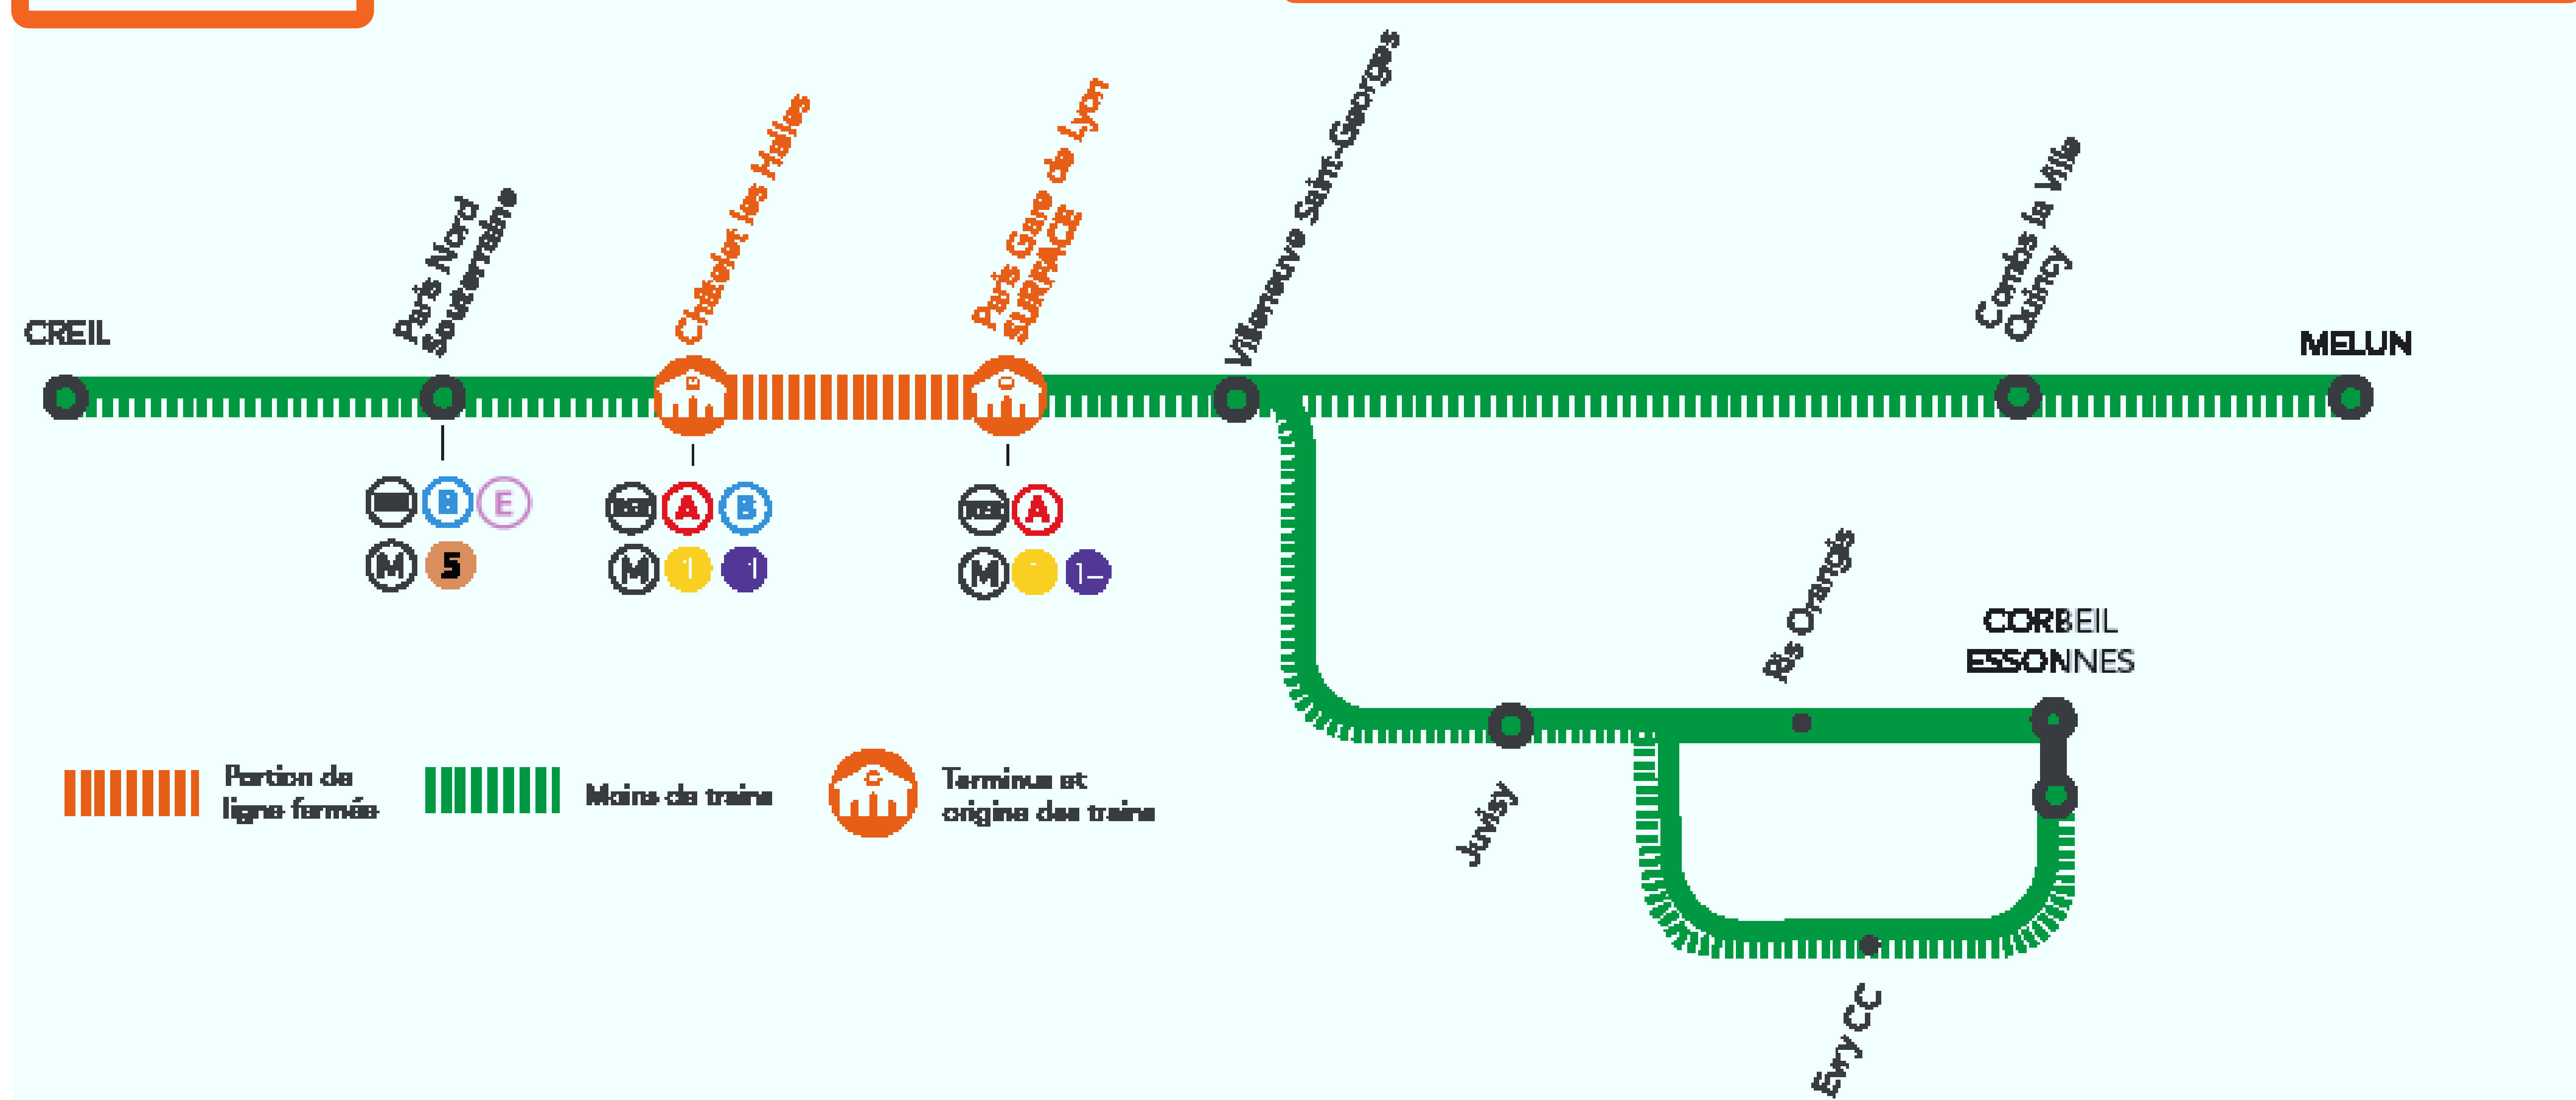

INFO TRAVAUX

WEEK
END

RER D FERMÉ ENTRE PARIS GARE DE LYON ET CHÂTELET LES HALLES SAMEDI ET DIMANCHE

MOINS DE TRAINS SUR TOUTE LA LIGNE D SAMEDI ET DIMANCHE

NOV.

28
et 29

+ D'INFORMATION

- sur l'assistant (Appli) SNCF
- sur transilien.com
- sur maligneD.transilien.com
- en gare
- sur @RERD_SNCF

➤ Du samedi au dimanche 16h30 :
les trains sont terminus et origine **Paris Gare de Lyon Grandes Lignes**.

Dimanche à partir de 16h30 : les trains sont terminus et origine **Paris Gare de Lyon**
Samedi et dimanche les trains sont terminus et origine **Châtelet les Halles**.

➤ Moins de trains en circulation sur le RER D